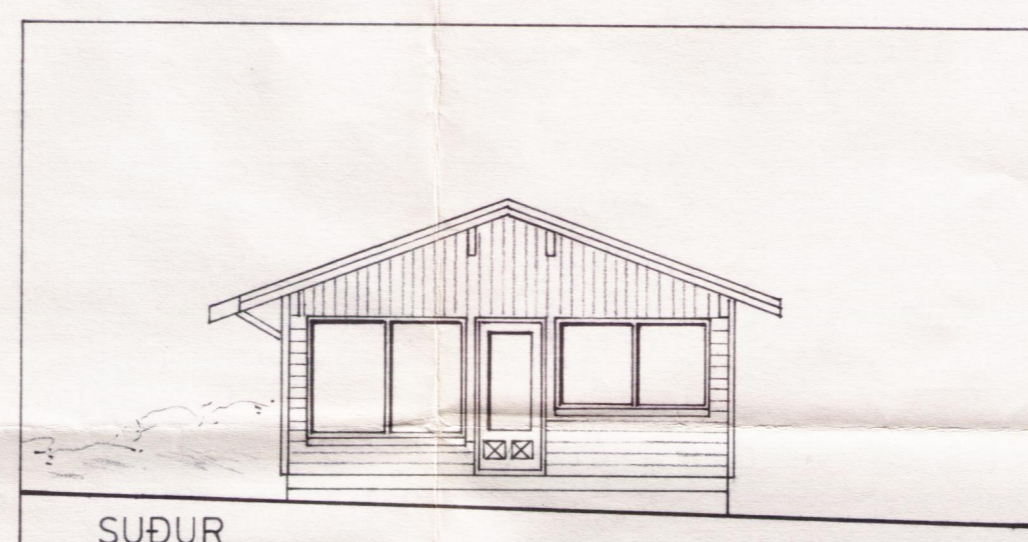

BYGGINGAFULLTRUI
 Samp. 15/14'93
 GRÍMSNESHRÉPPS

Hilmar Ólafsson

NORÐUR

VESTUR

AUSTUR

SUÐUR

AFSTÖÐUMYND

PVERSNIÐ

GRUNNMYND

STÆRÐIR
 FLATARMÁL 64,8 m²
 RÚMMÁL 204 m³

VERKEFNI. SUMARHÚS Í LANDI HAGA GRÍMSNESHR.
 ADALTEIKNING

BLAD NR. A1
 MKV. 1 : 100
 TEIKNAD. E. I.

Órlingur Ágústsson

DAGS. 13. MARS 1993

TEIKNISTOFAN HÖNN AUSTURVEGI 44 SELFOSSI SÍMI 98-22577