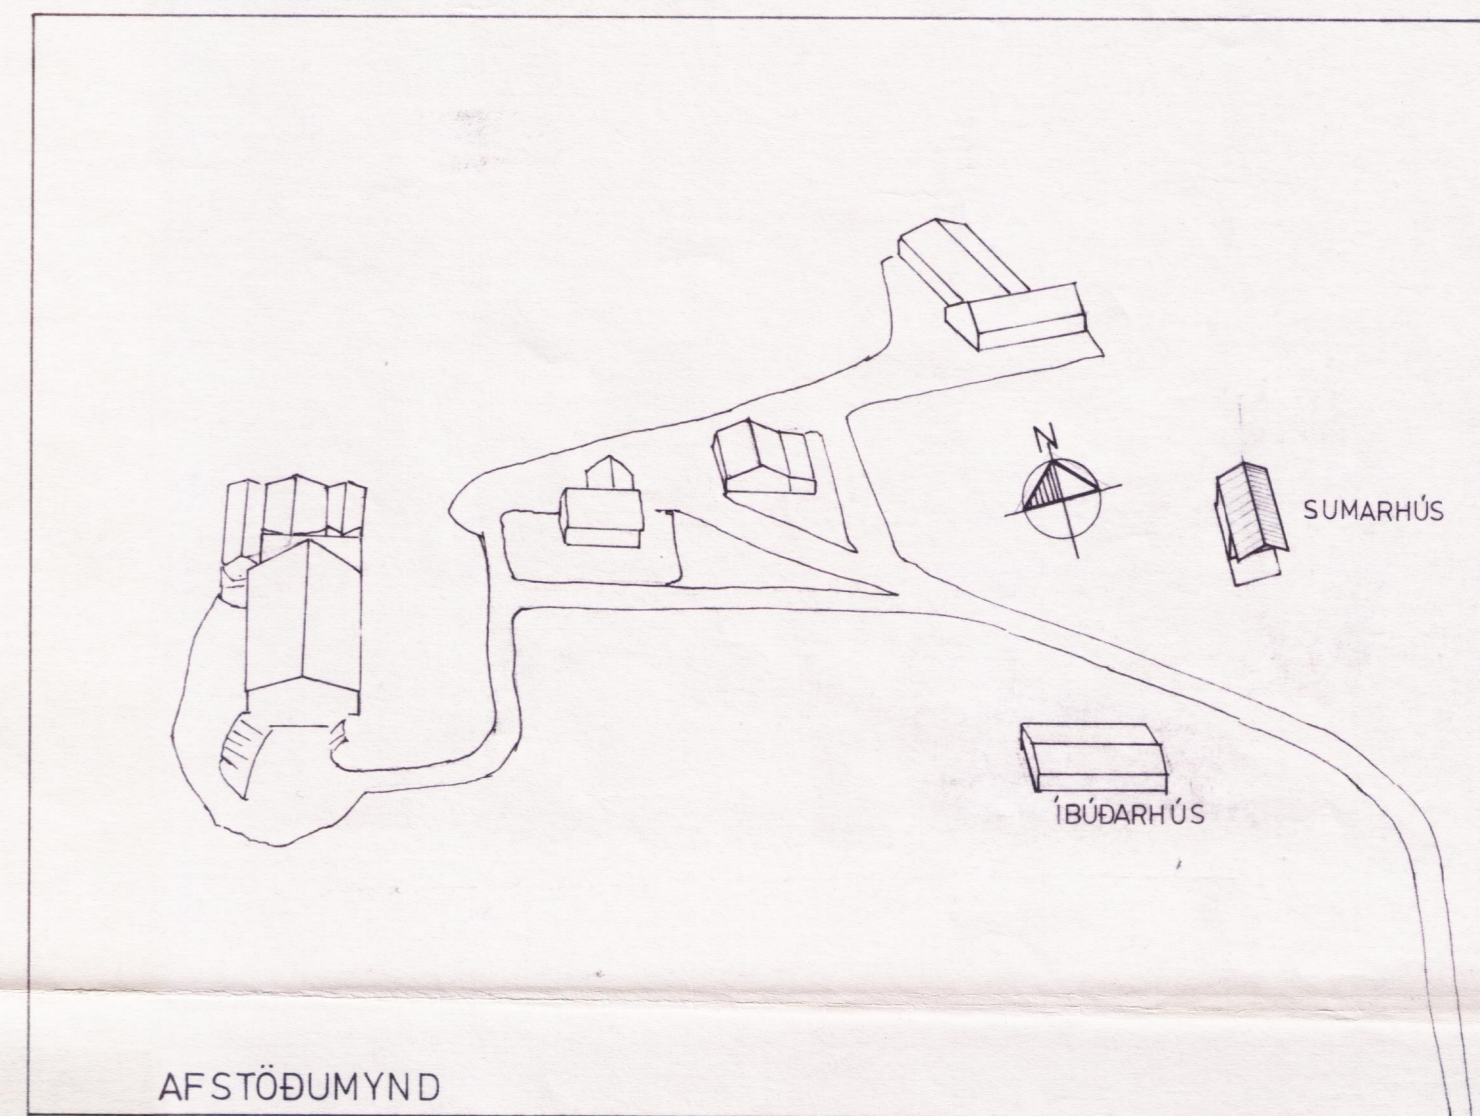

BYGGINGAFULLTRUI
 Samp. 15/14'93
 GRÍMSNESHRÉPPS

Hilmar Ólafsson

NORÐUR

VESTUR

AUSTUR

SUÐUR

AFSTÖÐUMYND

PVERSNIÐ

GRUNNMYND

STÆRÐIR
 FLATARMÁL 64,8 m²
 RÚMMÁL 204 m³

VERKEFNI. SUMARHÚS Í LANDI HAGA GRÍMSNESHR.
 ADALTEIKNING

BLAD NR. A1
 MKV. 1 : 100
 TEIKNAD. E. I.

Órlingur Ágústsson

DAGS. 13. MARS 1993

TEIKNISTOFAN HÖNN AUSTURVEGI 44 SELFOSSI SÍMI 98-22577