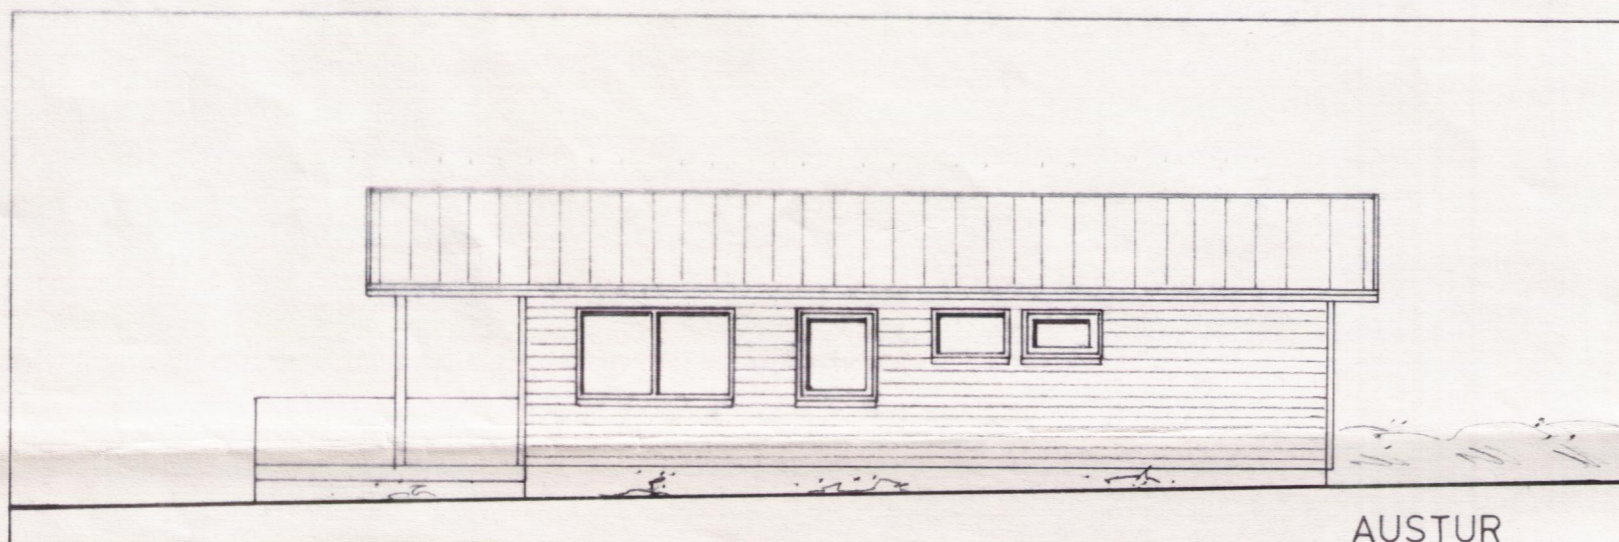

NORÐUR

VESTUR

AUSTUR