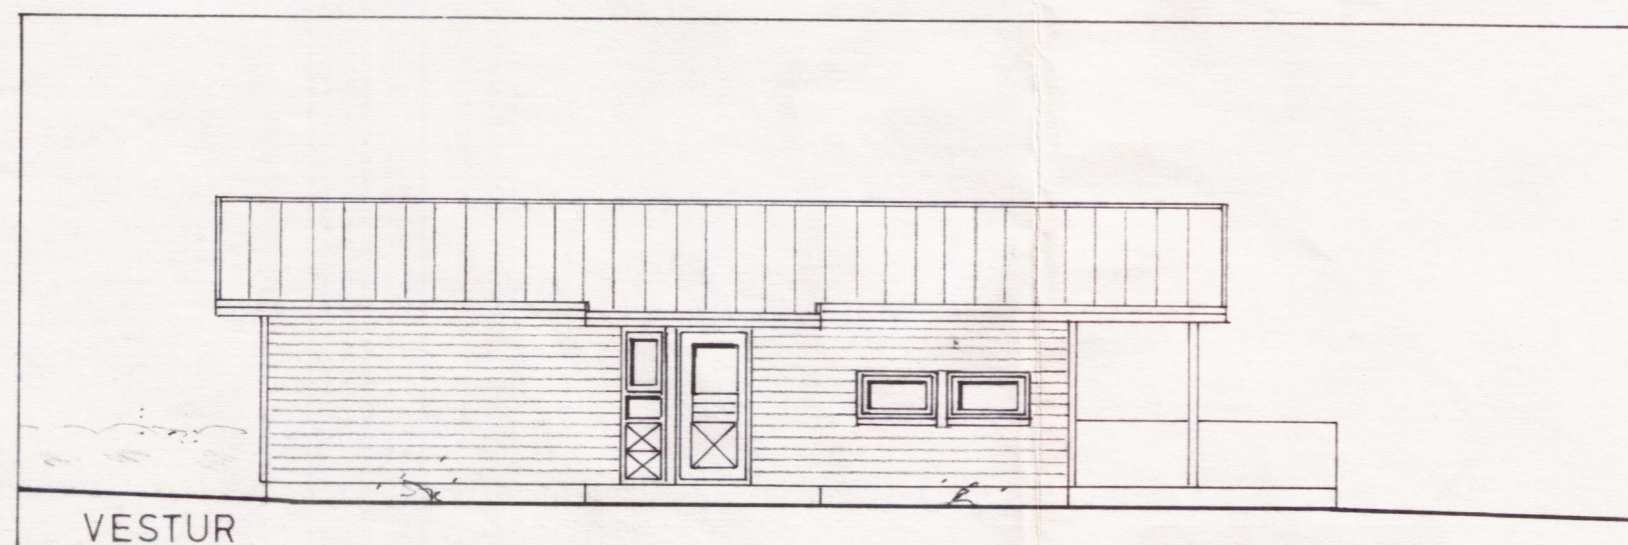

BYGGINGAFULLTRUI
Samp. 15/14'93
GRÍMSNESHRÉPPS

Hilmar Ólafsson

STÆRÐIR
FLATARMÁL 64,8 m²
RÚMMÁL 204 m³

VERKEFNI. SUMARHÚS Í LANDI HAGA GRÍMSNESHR.
ADALTEIKNING

BLAD NR. A1
MKV. 1 : 100
TEIKNAD. E. I.

Órlingur Ágústsson

DAGS. 13. MARS 1993

TEIKNISTOFAN HÖNN AUSTURVEGI 44 SELFOSSI SÍMI 98-22577