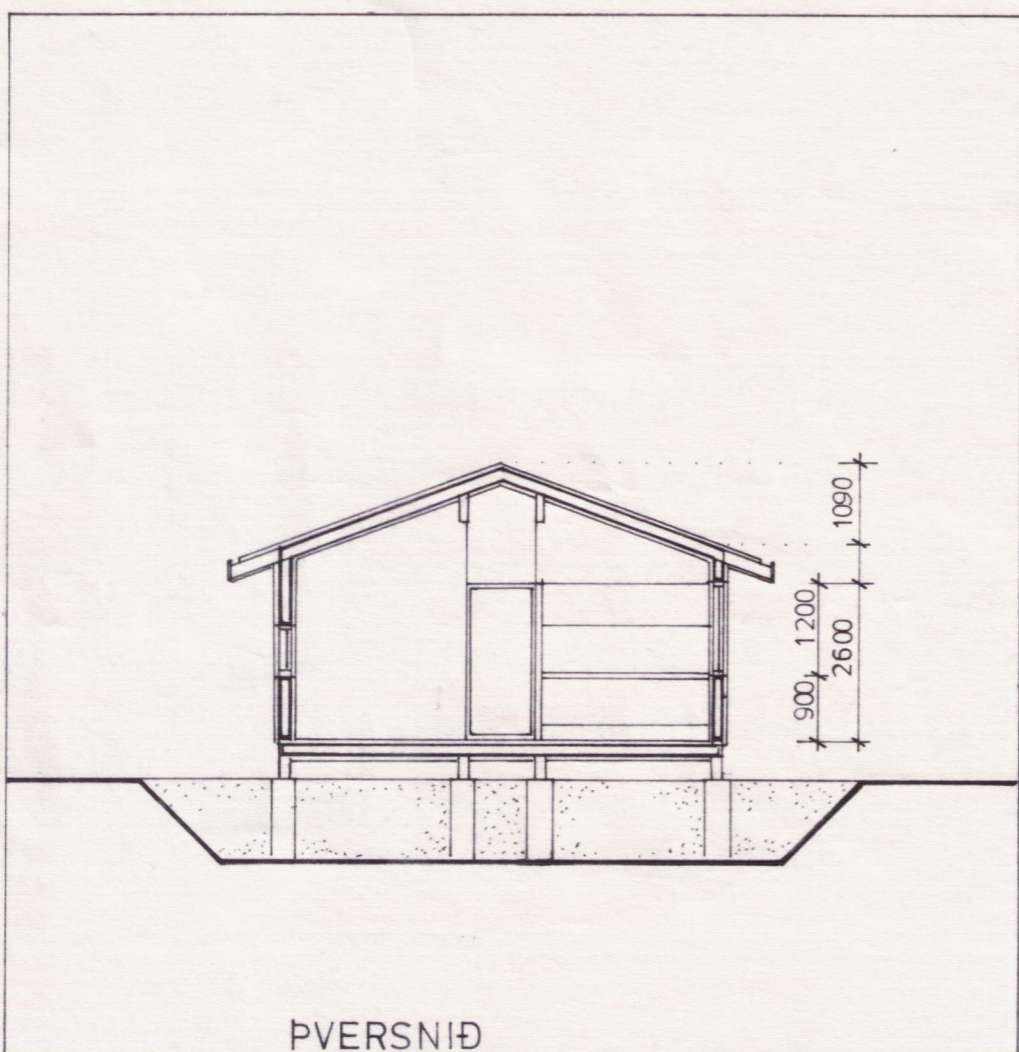

BYGGINGAFULLTRUI
 Samp. 15/14'93
 GRÍMSNESHRÉPPS

Hilmar Ólafsson

NORÐUR

VESTUR

AUSTUR

SUÐUR

AFSTÖÐUMYND

PVERSNIÐ

GRUNNMYND

STÆRÐIR
 FLATARMÁL 64,8 m²
 RÚMMÁL 204 m³

VERKEFNI. SUMARHÚS Í LANDI HAGA GRÍMSNESHR.
 ADALTEIKNING

BLAD NR. A1
 MKV. 1 : 100
 TEIKNAD. E. I.

Órlingur Ágústsson

DAGS. 13. MARS 1993

TEIKNISTOFAN HÖNN AUSTURVEGI 44 SELFOSSI SÍMI 98-22577