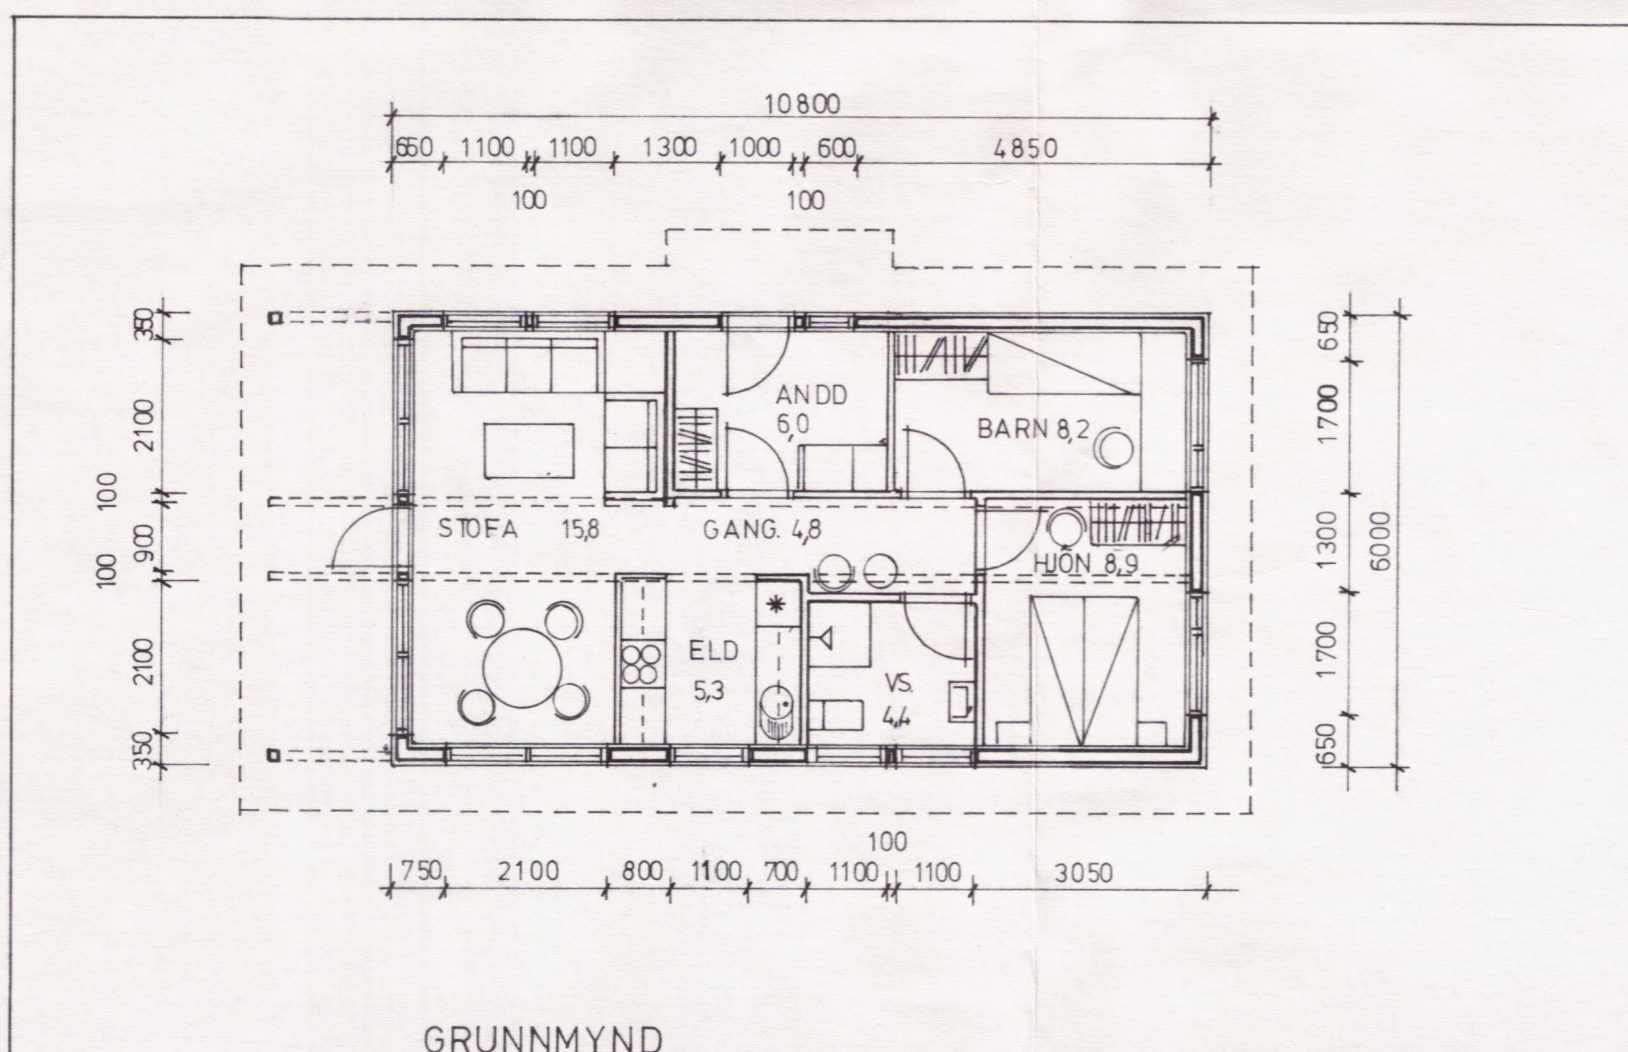

GRUNNMYND

STÆRÐIR
 FLATARMÁL 64,8 m²
 RÚMMÁL 204 m³

VERKEFNI. SUMARHÚS Í LANDI HAGA GRÍMSNESHR.
 ADALTEIKNING

BLAD NR. A1
 MKV. 1 : 100
 TEIKNAD. E. I.

Órlingur Ágústsson

DAGS. 13. MARS 1993

TEIKNISTOFAN HÖNN AUSTURVEGI 44 SELFOSSI SÍMI 98-22577