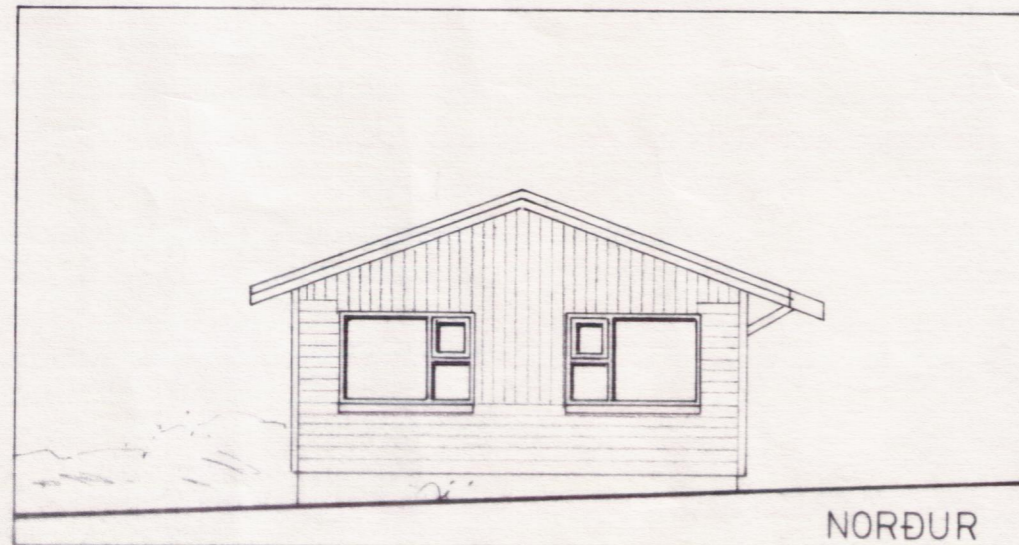

BYGGINGAFULLTRUI
 Samp. 15/14'93
 GRÍMSNESHRÉPPS

Hilmar Ólafsson

NORÐUR

VESTUR

AUSTUR

SUÐUR

AFSTÖÐUMYND

PVERSNIÐ

GRUNNMYND

STÆRÐIR
 FLATARMÁL 64,8 m²
 RÚMMÁL 204 m³

VERKEFNI. SUMARHÚS Í LANDI HAGA GRÍMSNESHR.
 ADALTEIKNING

BLAD NR. A1
 MKV. 1 : 100
 TEIKNAD. E. I.

Órlingur Ágústsson

DAGS. 13. MARS 1993

TEIKNISTOFAN HÖNN AUSTURVEGI 44 SELFOSSI SÍMI 98-22577