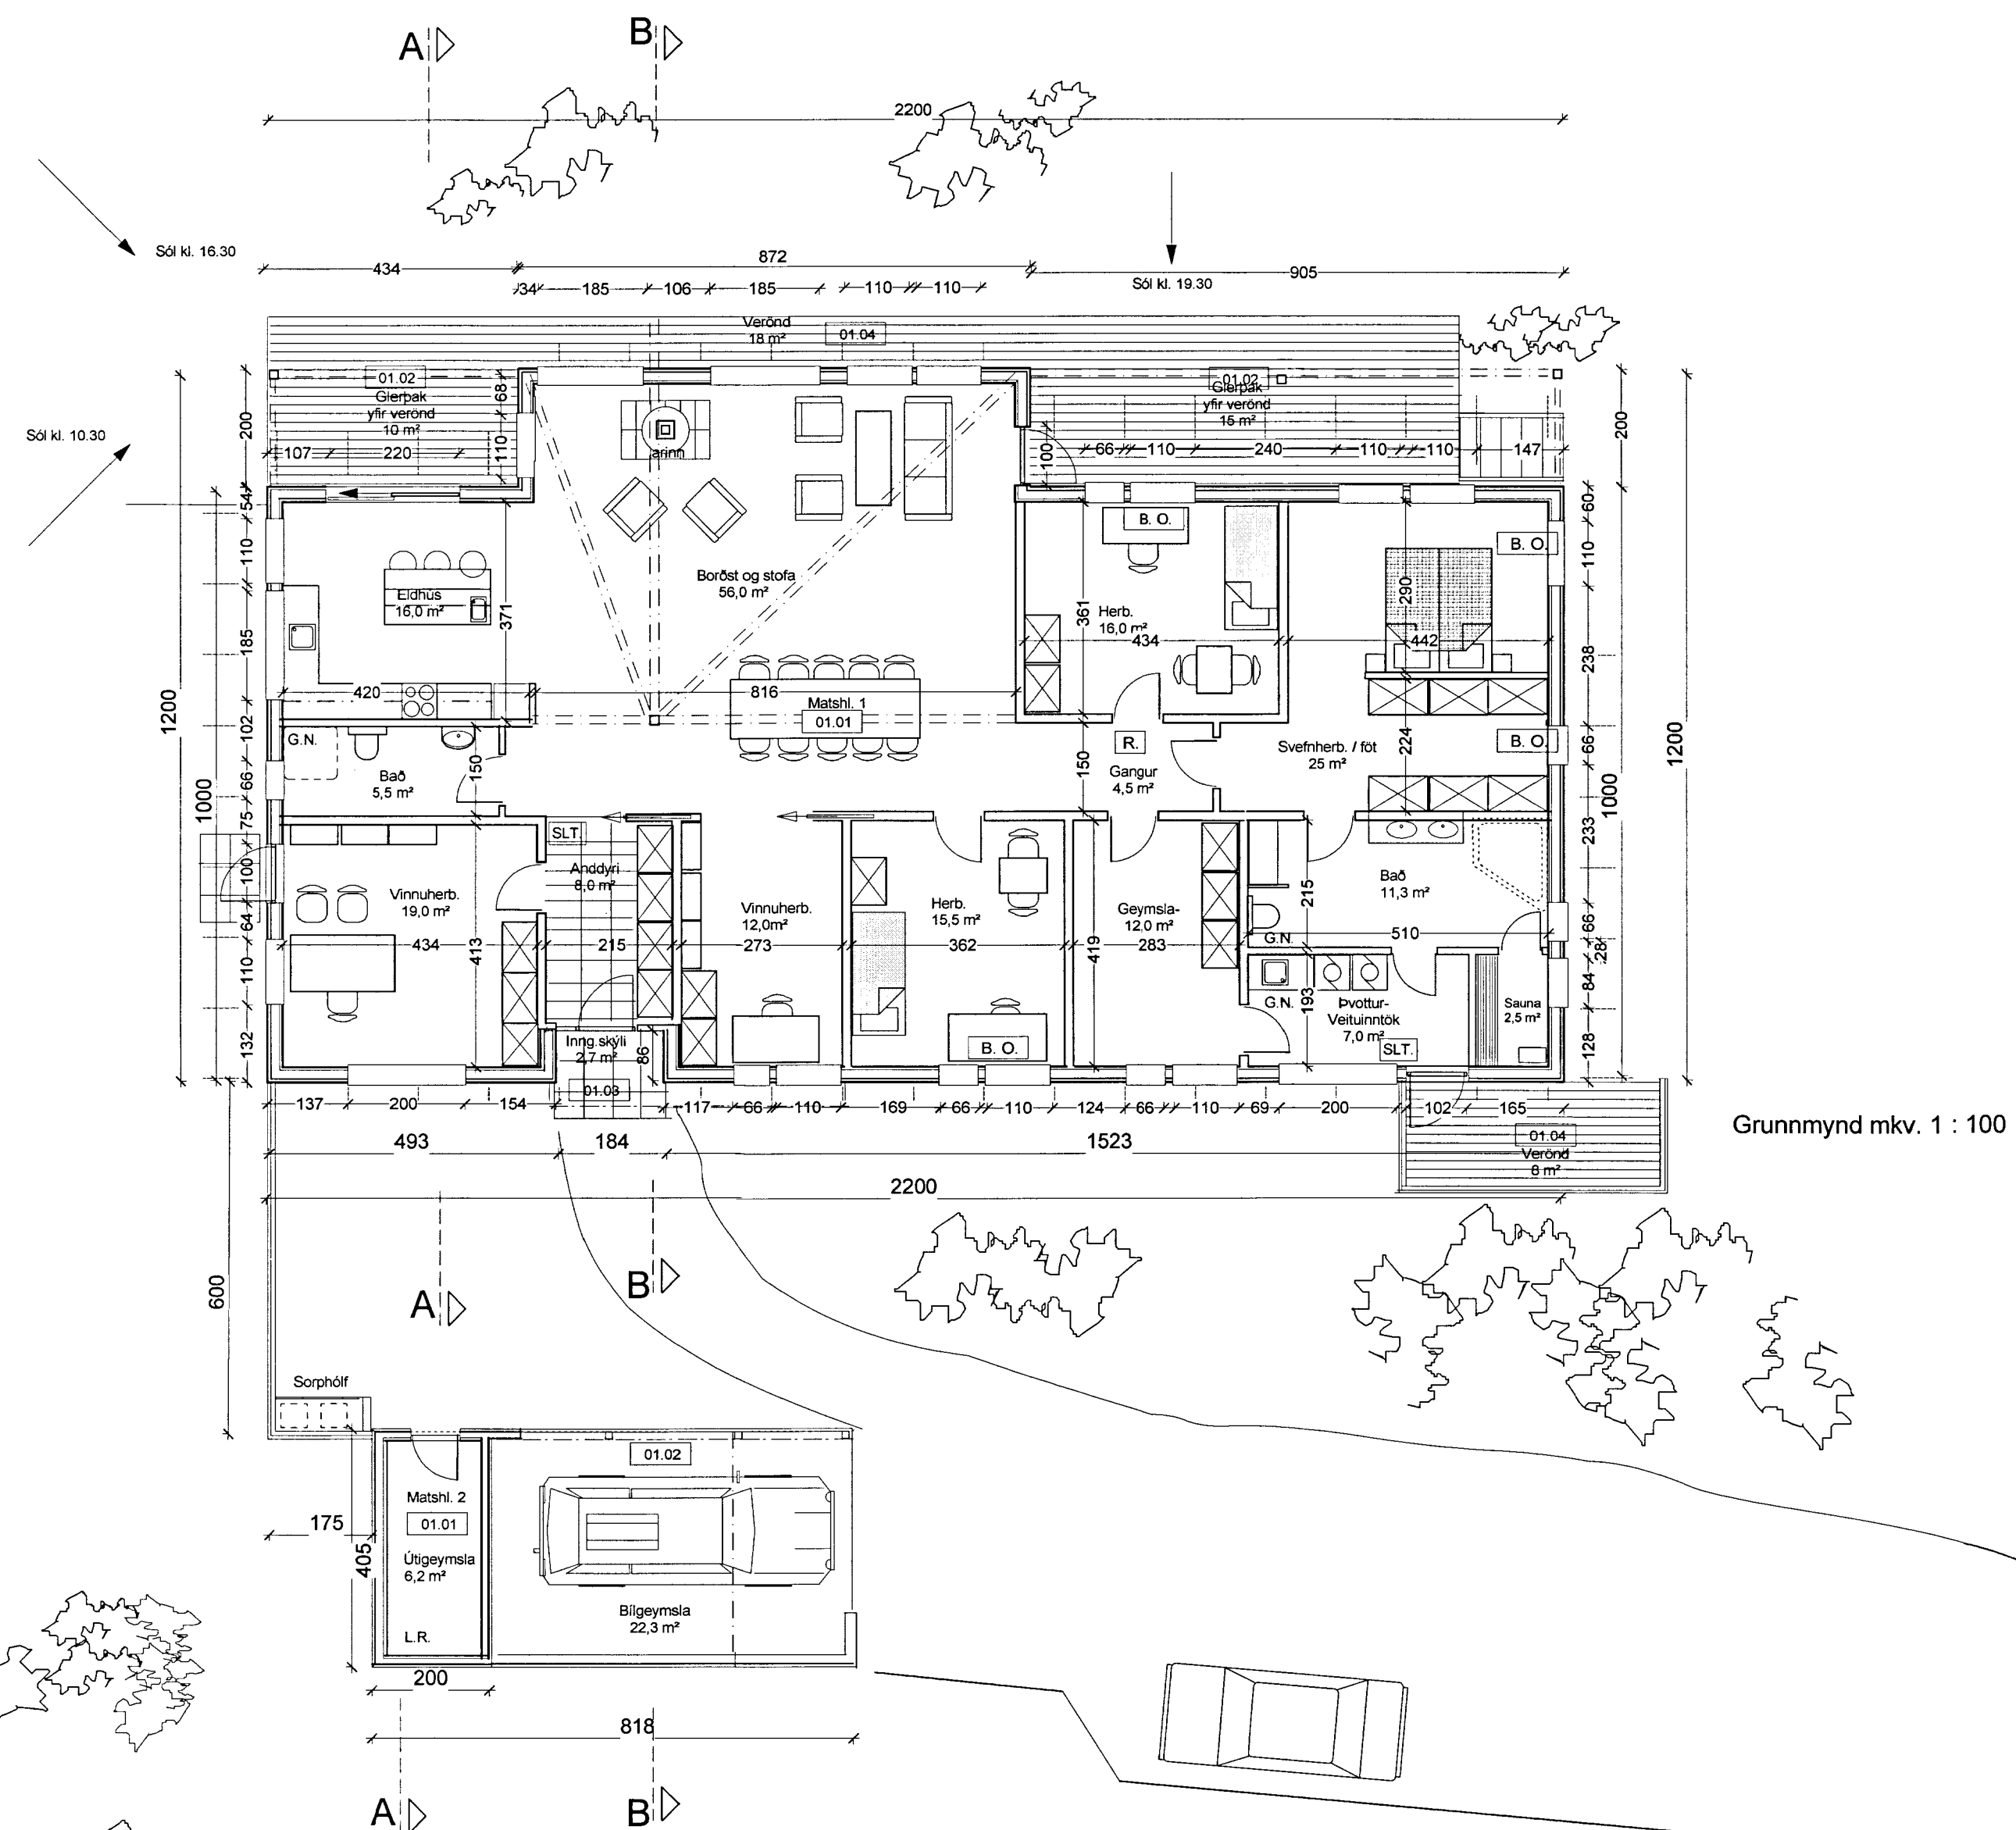

SAMÞYKKT
 16. Júlí 2012
Arni Friðriksson
 Byggingulitruí uppsv. Árnessýslu og Flóahár.

ÚTGÁFA	A.	TEIKNAD	ÁF.	SAMÞYKKT	ÁF.	Í DAGS	05.11.2012
BREYTINGAR : Málsetning-byggingartíðs. of lagfæringar, lóð og reit hlíðrað um 6m							
ASK Arkitektar Geirsgötu 9 101 Reykjavík Sími 515 0300 Fax 515 0319 www.ask.is							
 ASK ARKITEKTAR							
<i>Arni Friðriksson</i> Arni Friðriksson Kl. 271049 2699							
Hrísbú 1 Sólheimum - húsið Birnu og Guðmundar Ármanns							
Grannmynd íbúðarhúss, og bílgeymslu						MKV I A2	1:100@A2
						TEIKNAD	áf.
						DAGS	14.08.2012
VERK NR.	NÚMÉR TEIKNINGAR		ÚTGÁFA				
1054	10-02		A.				