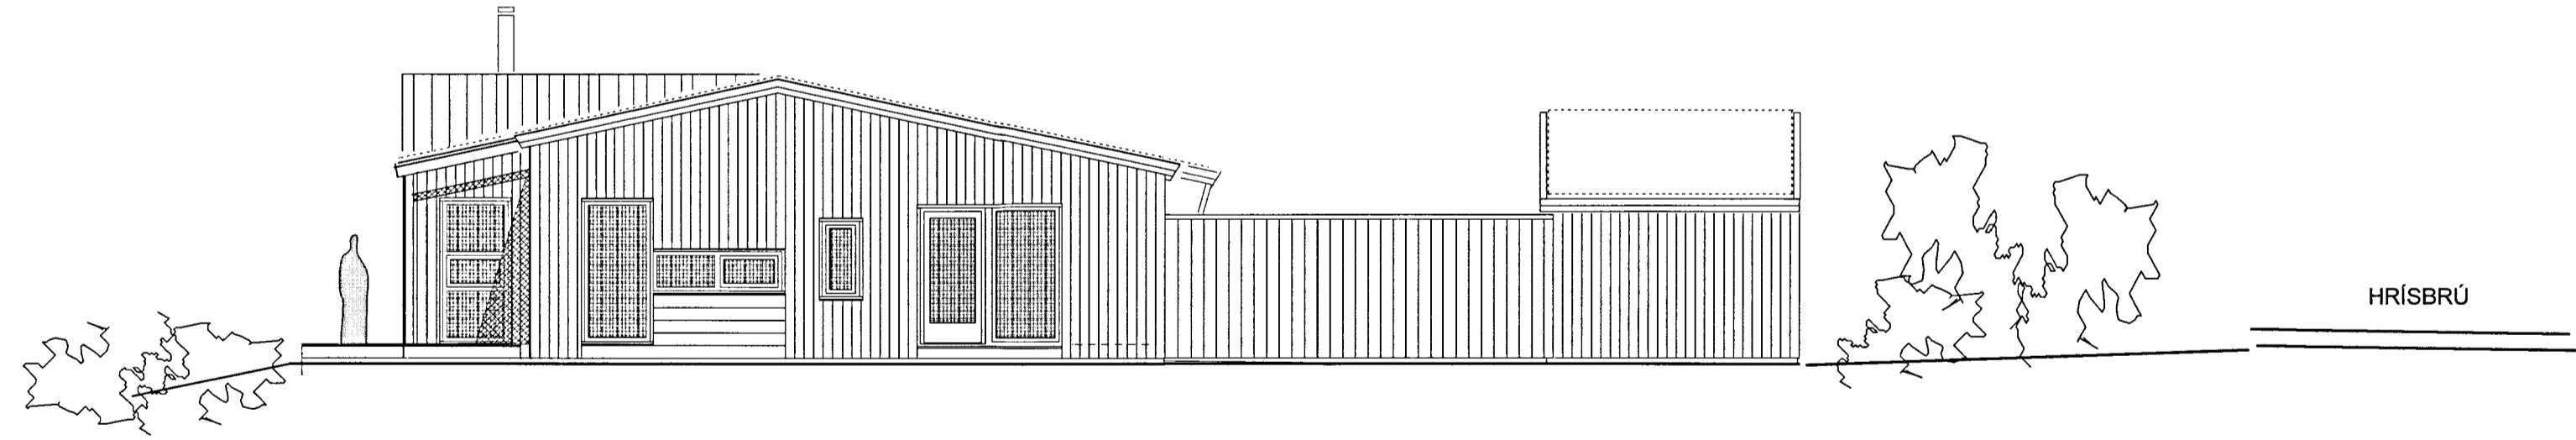

SAMÞYKKT
 18 JAN 2013
Arnir Hjálmarsson
 Byggingafræði, úppsv. Amessýslu og Flóahfr.

B.O.
60x110

AUSTURHLIÐ mkv. 1 : 100

B.O.
60x110

VESTURHLIÐ mkv. 1 : 100

HRÍSBRÚ

B.O.
60x110

B.O.
60x110