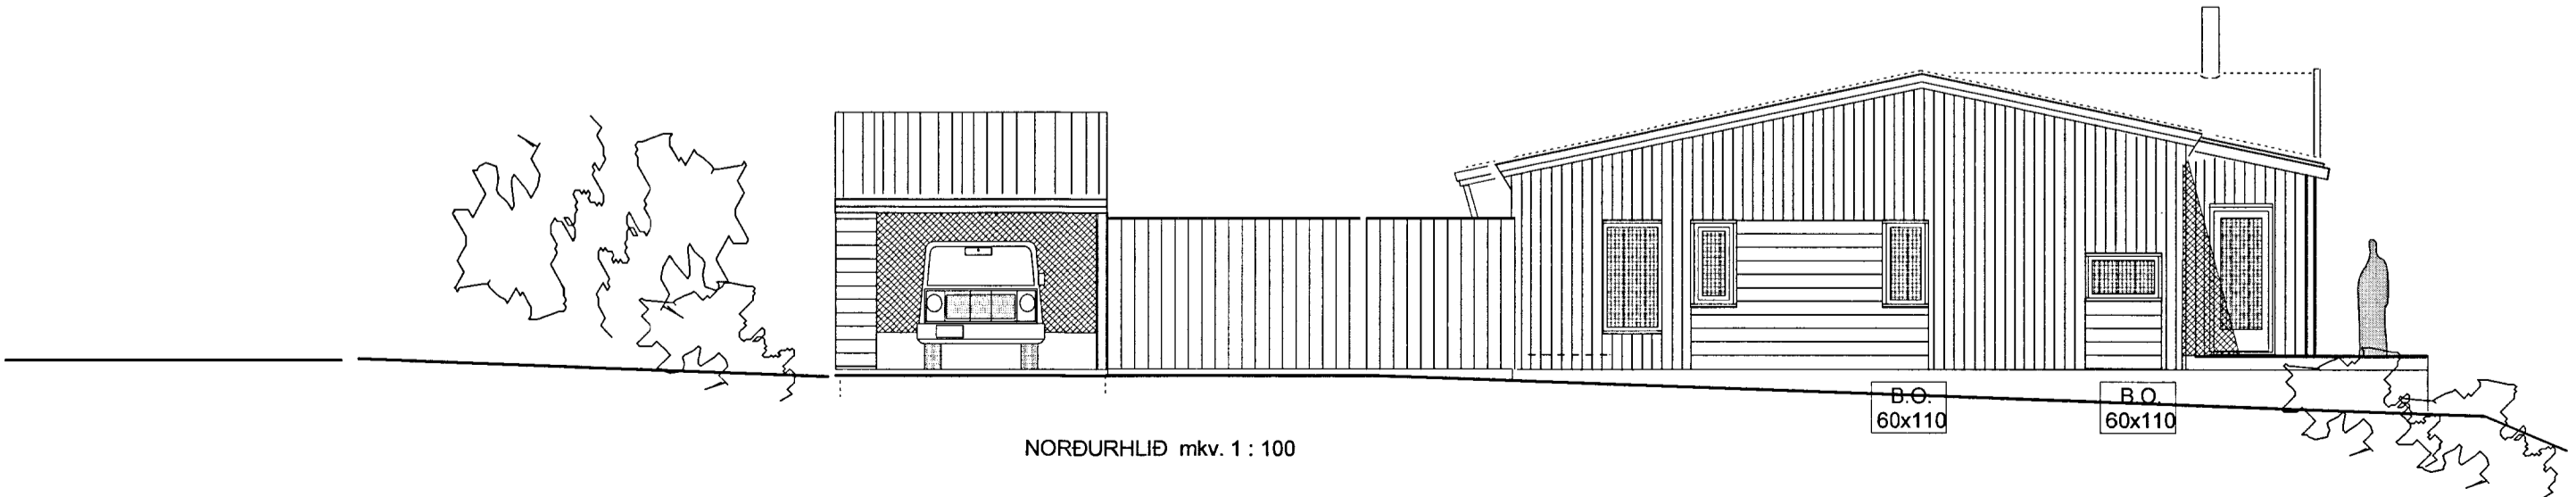

SAMÞYKKT
 18 JAN 2013
Arnir Hjálmarsson
 Byggingafræði, úppsv. Amessýslu og Flóahfr.

B.O.
60x110

AUSTURHLIÐ mkv. 1 : 100

B.O.
60x110

VESTURHLIÐ mkv. 1 : 100

HRÍSBRÚ

B.O.
60x110

B.O.
60x110