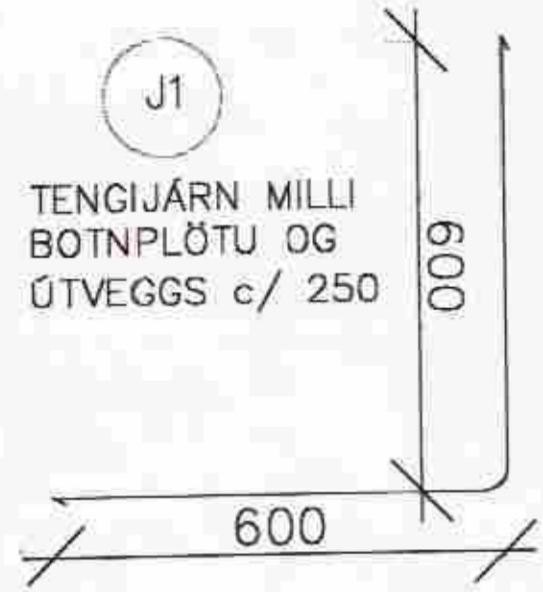

SNID C-C

MKV. 1 : 10
LÓDRÉTT SNID
Í BOTNPLÖTU
OG ÚTVEGG

SNID B-B
MKV. 1 : 10
LÓDRÉTT SNID
Í BOTNPLÖTUR
OG INNVEGG

SNID A-A
MKV. 1 : 10
LÓDRÉTT SNID
Í BOTNPLÖTU
OG ÚTVEGG

SNID D-D
MKV. 1 : 10
LÓDRÉTT SNID
Í SÚLU OG
ÚTVEGG

K10 c/c 250

Dagur:	Hönn./teikn.	Yfirforið:	M.kv.:	VÍÐAR GUÐBJÖRNSSON
10.03. 2010	V.G.		1:50	HÍRALUNDRGN 26 HAFNARF.
			1:10	SÍMI 5554324
Heiti:				Nr.:
SUMARHÓS Á LÓÐ NR. 18 VÍÐ HEIÐARBRAUT Í LANDI BRJÁN-STADA Í GRÍMSNESI				1.6
GRUNNMYND STEYPTRA BOTNPLATA Í KJALLARA OG SNEIÐINGAR				
Tilvitnun:	Ótrekinn:			