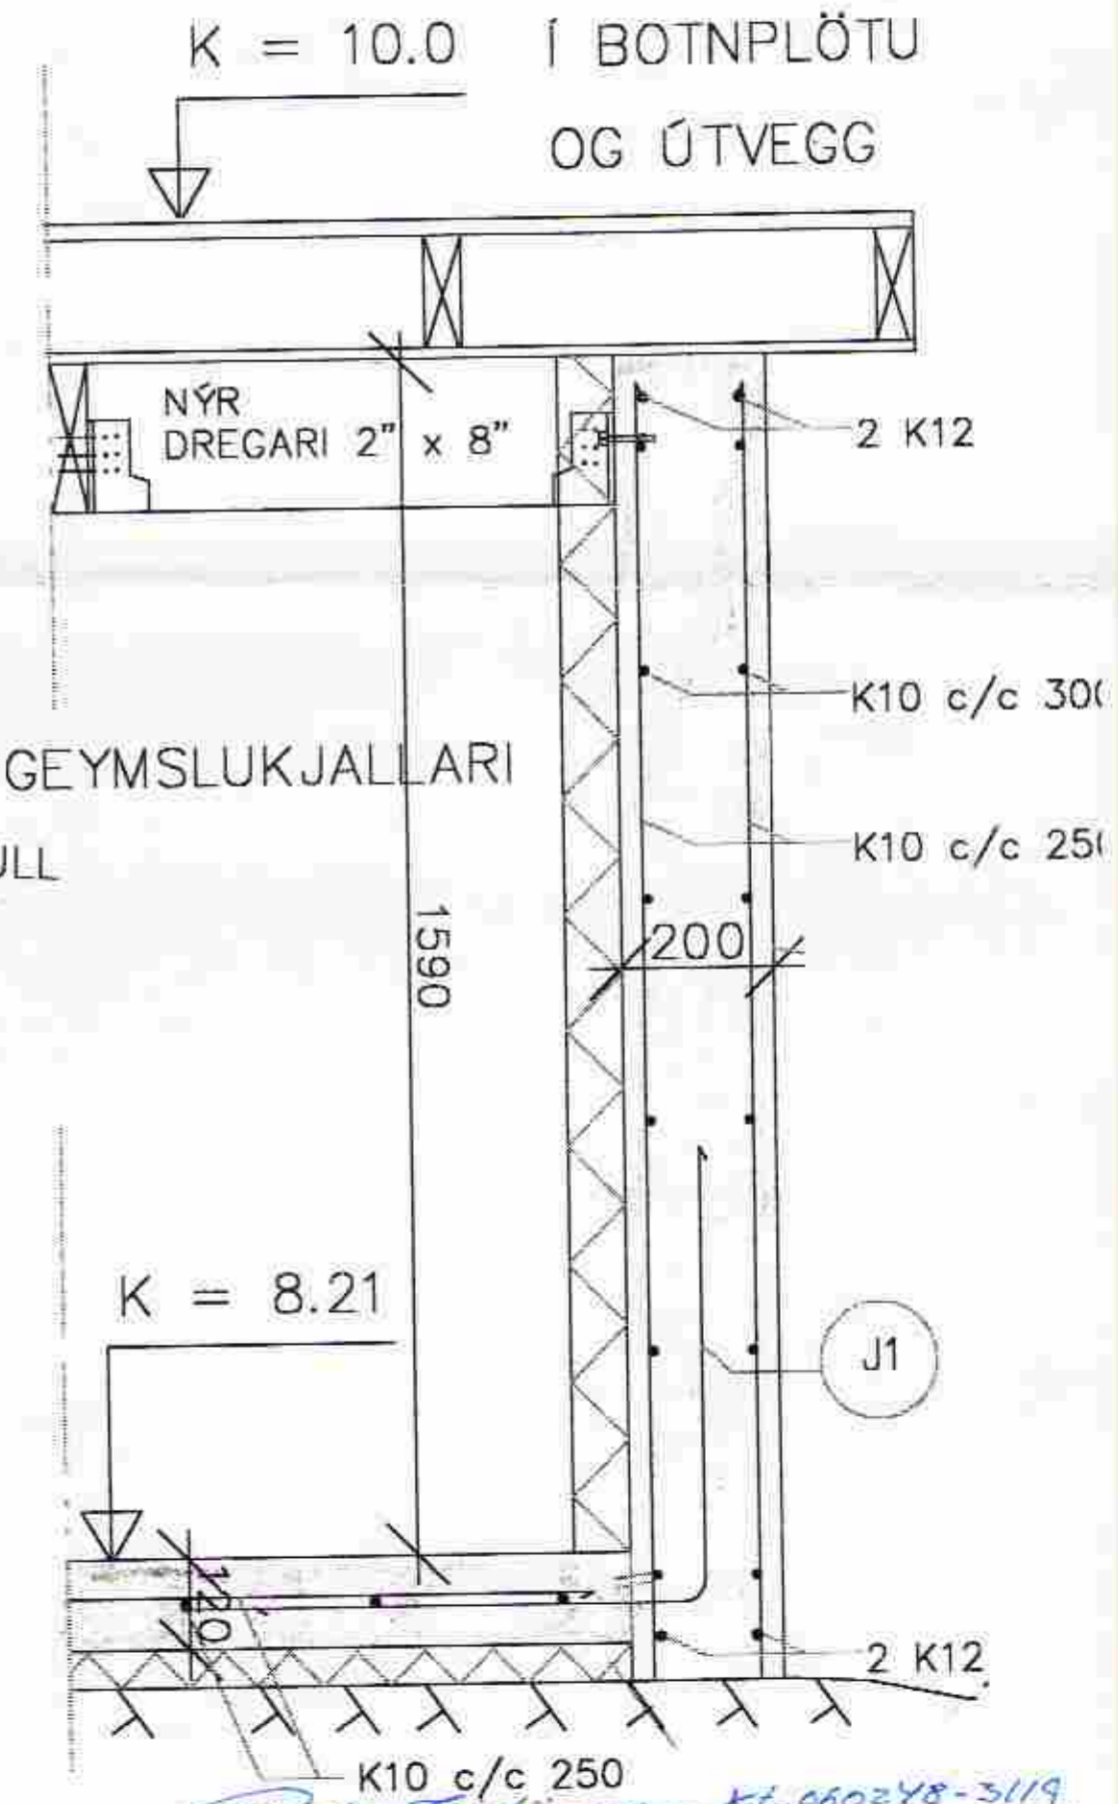

SNID C-C

MKV. 1 : 10
LÓDRÉTT SNID
Í BOTNPLÖTU
OG ÚTVEGG

SNID B-B
MKV. 1 : 10
LÓDRÉTT SNID
Í BOTNPLÖTUR
OG INNVEGG

SNID A-A
MKV. 1 : 10
LÓDRÉTT SNID
Í BOTNPLÖTU
OG ÚTVEGG

SNID D-D
MKV. 1 : 10
LÓDRÉTT SNID
Í SÚLU OG
ÚTVEGG

K10 c/c 250

Dagur:	Hönn./teikn.	Yfirforið:	M.kv.:	VÍÐAR GUÐBJÖRNSSON
10.03. 2010	V.G.		1:50	HÍRALUNDRGN 26 HAFNARF.
			1:10	SÍMI 5554324
Heiti:				Nr.:
SUMARHÓS Á LÓÐ NR. 18 VÍÐ HEIÐARBRAUT Í LANDI BRJÁN-STADA Í GRÍMSNESI				1.6
GRUNNMYND STEYPTRA BOTNPLATA Í KJALLARA OG SNEIÐINGAR				
Tilvitnun:	Ótrekinn:			