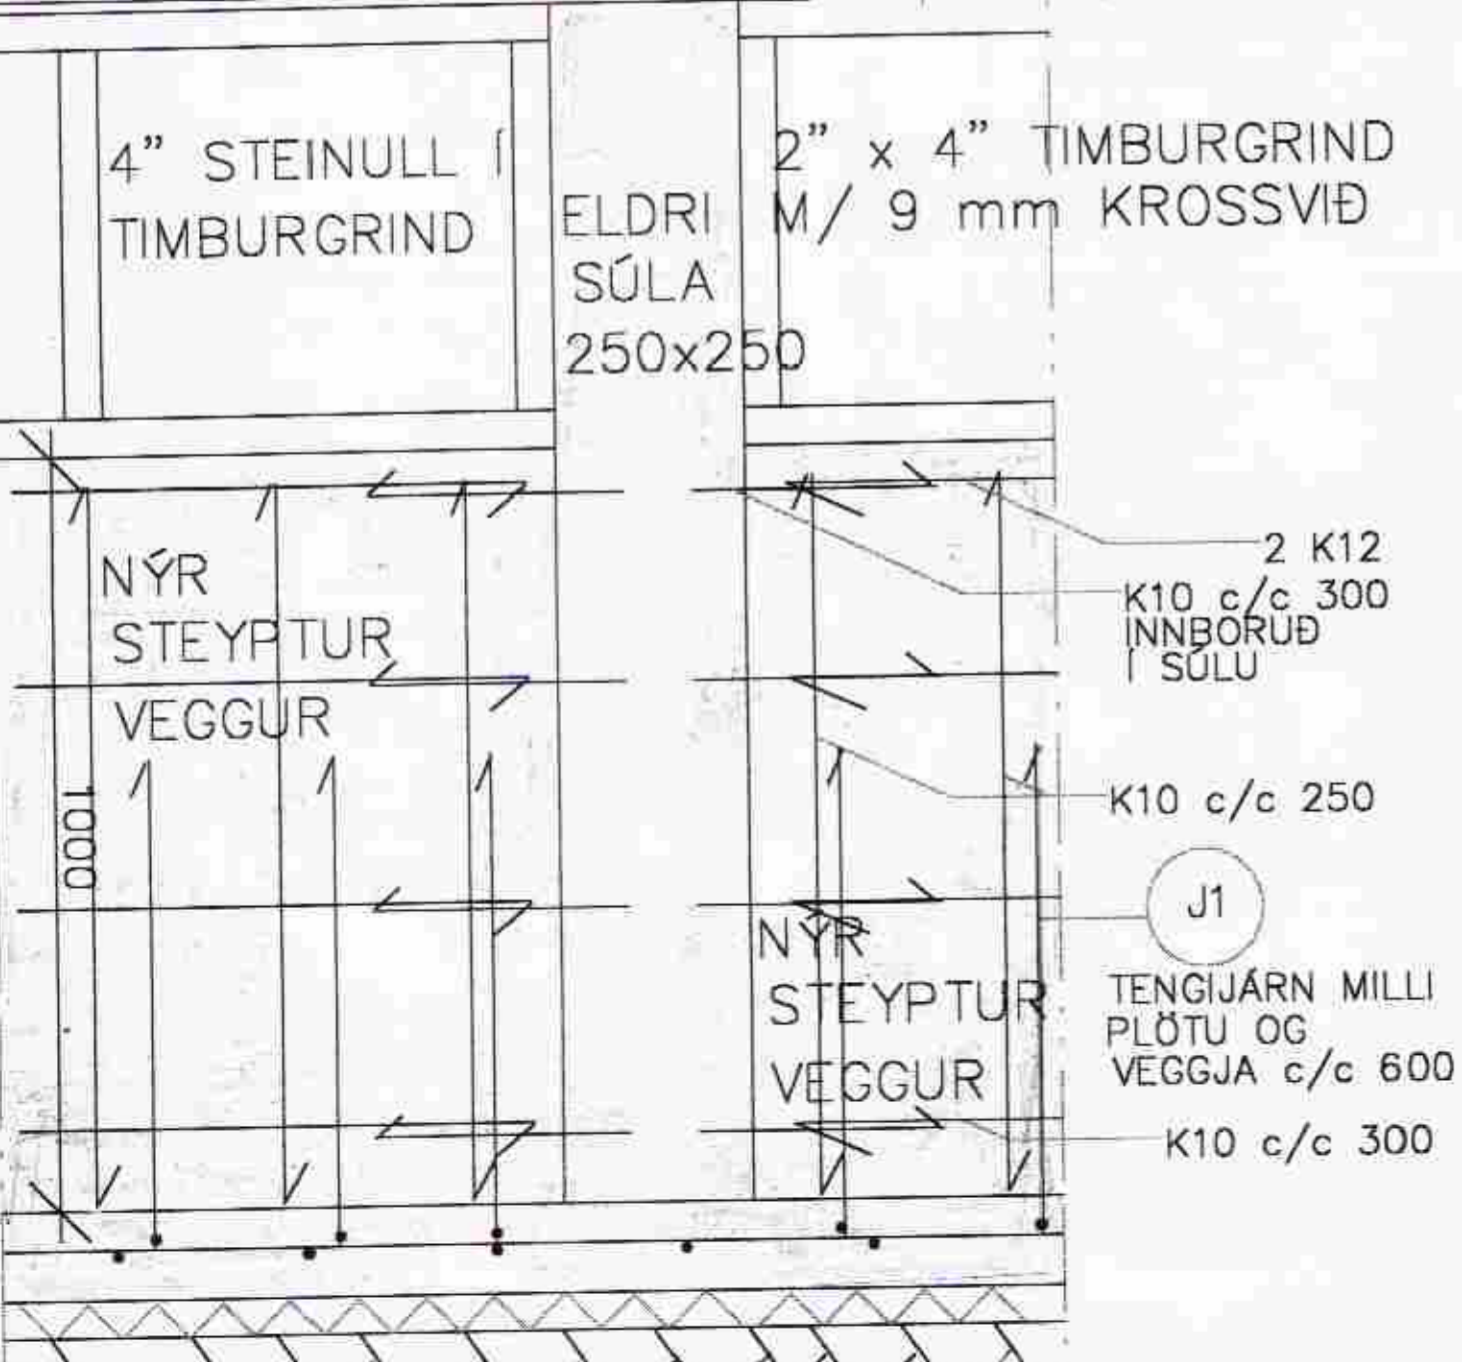

SNID C-C

MKV. 1 : 10
LÓDRÉTT SNID
Í BOTNPLÖTU
OG ÚTVEGG

SNID B-B
MKV. 1 : 10
LÓDRÉTT SNID
Í BOTNPLÖTUR
OG INNVEGG

SNID A-A
MKV. 1 : 10
LÓDRÉTT SNID
Í BOTNPLÖTU
OG ÚTVEGG

SNID D-D
MKV. 1 : 10
LÓDRÉTT SNID
Í SÚLU OG
ÚTVEGG

K10 c/c 250

Dagur:	Hönn./teikn.	Yfirforið:	M.kv.:	VÍÐAR GUÐBJÖRNSSON
10.03. 2010	V.G.		1:50	HÍRALUNDRGN 26 HAFNARF.
			1:10	SÍMI 5554324
Heiti:				Nr.:
SUMARHÓS Á LÓÐ NR. 18 VÍÐ HEIÐARBRAUT Í LANDI BRJÁN-STADA Í GRÍMSNESI				1.6
GRUNNMYND STEYPTRA BOTNPLATA Í KJALLARA OG SNEIÐINGAR				
Tilvitnun:	Ótrekinn:			