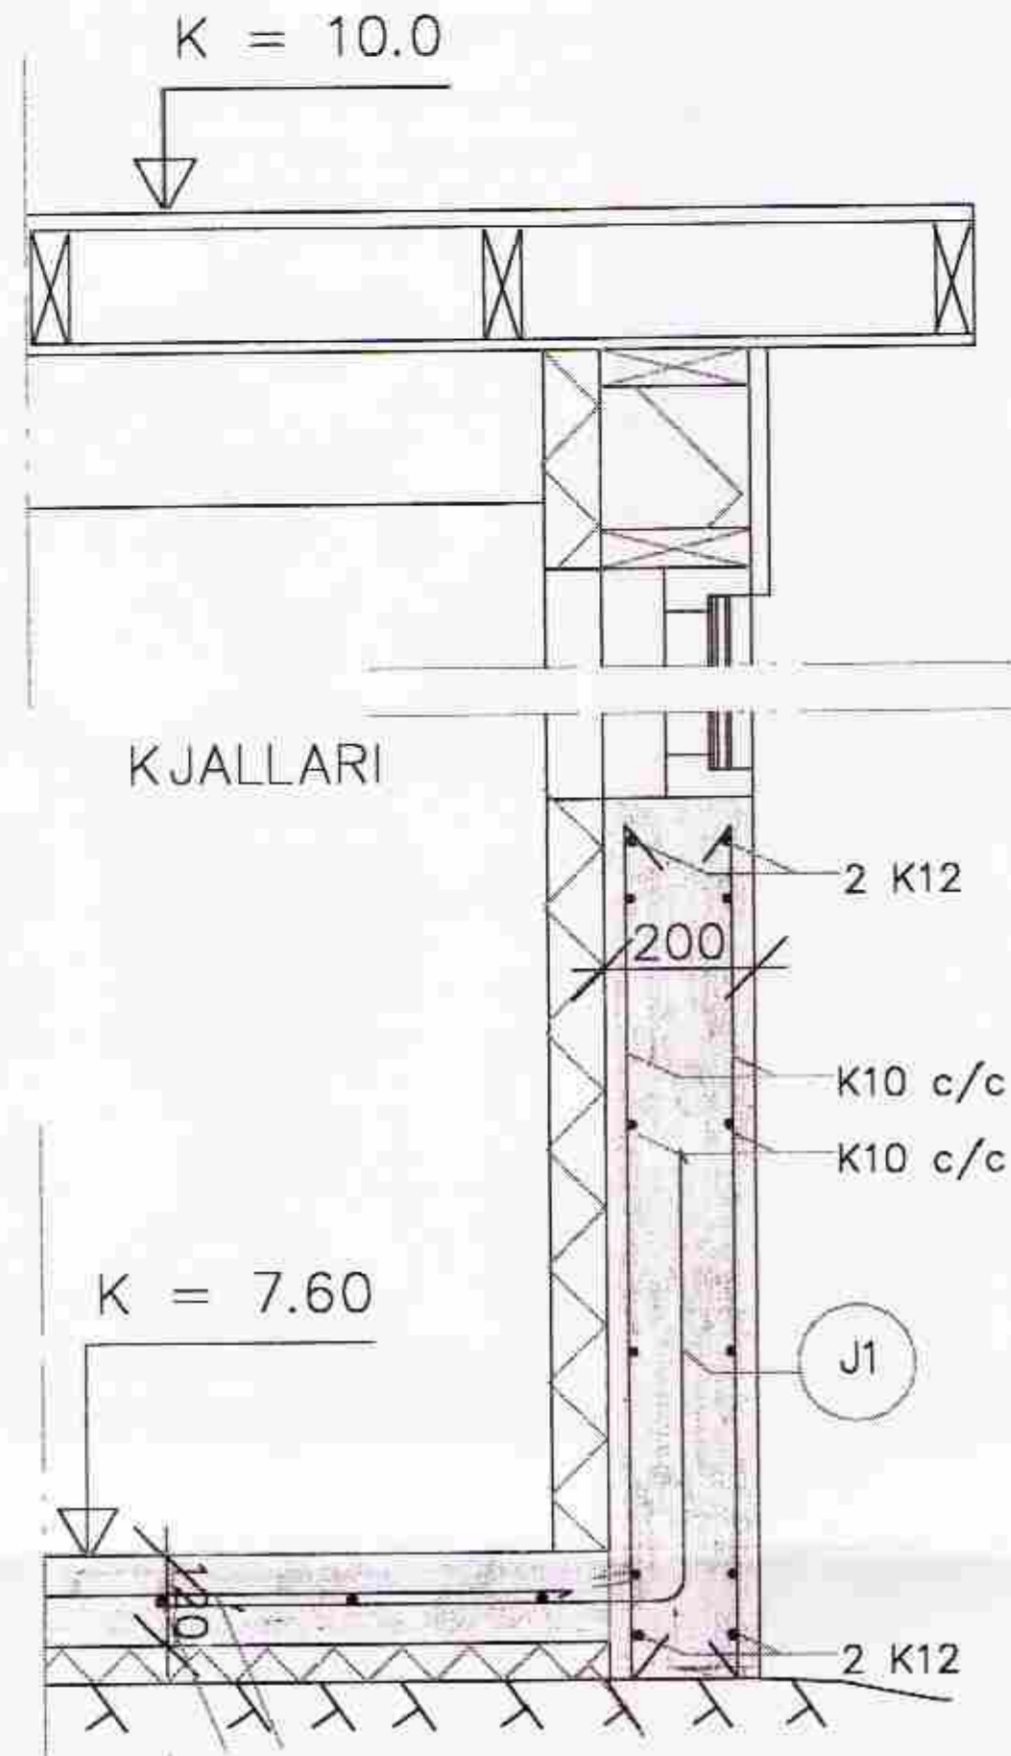

SNID C-C

MKV. 1 : 10
LÓDRÉTT SNID
Í BOTNPLÖTU
OG ÚTVEGG

SNID B-B
MKV. 1 : 10
LÓDRÉTT SNID
Í BOTNPLÖTUR
OG INNVEGG

SNID A-A
MKV. 1 : 10
LÓDRÉTT SNID
Í BOTNPLÖTU
OG ÚTVEGG

SNID D-D
MKV. 1 : 10
LÓDRÉTT SNID
Í SÚLU OG
ÚTVEGG

K10 c/c 250

Dagur:	Hönn./teikn.	Yfirforið:	M.kv.:	VÍÐAR GUÐBJÖRNSSON
10.03. 2010	V.G.		1:50	HÍRALUNDRGN 26 HAFNARF.
			1:10	SÍMI 5554324
Heiti:				Nr.:
SUMARHÓS Á LÓÐ NR. 18 VÍÐ HEIÐARBRAUT Í LANDI BRJÁN-STADA Í GRÍMSNESI				1.6
GRUNNMYND STEYPTRA BOTNPLATA Í KJALLARA OG SNEIÐINGAR				
Tilvitnun:	Ótrekinn:			