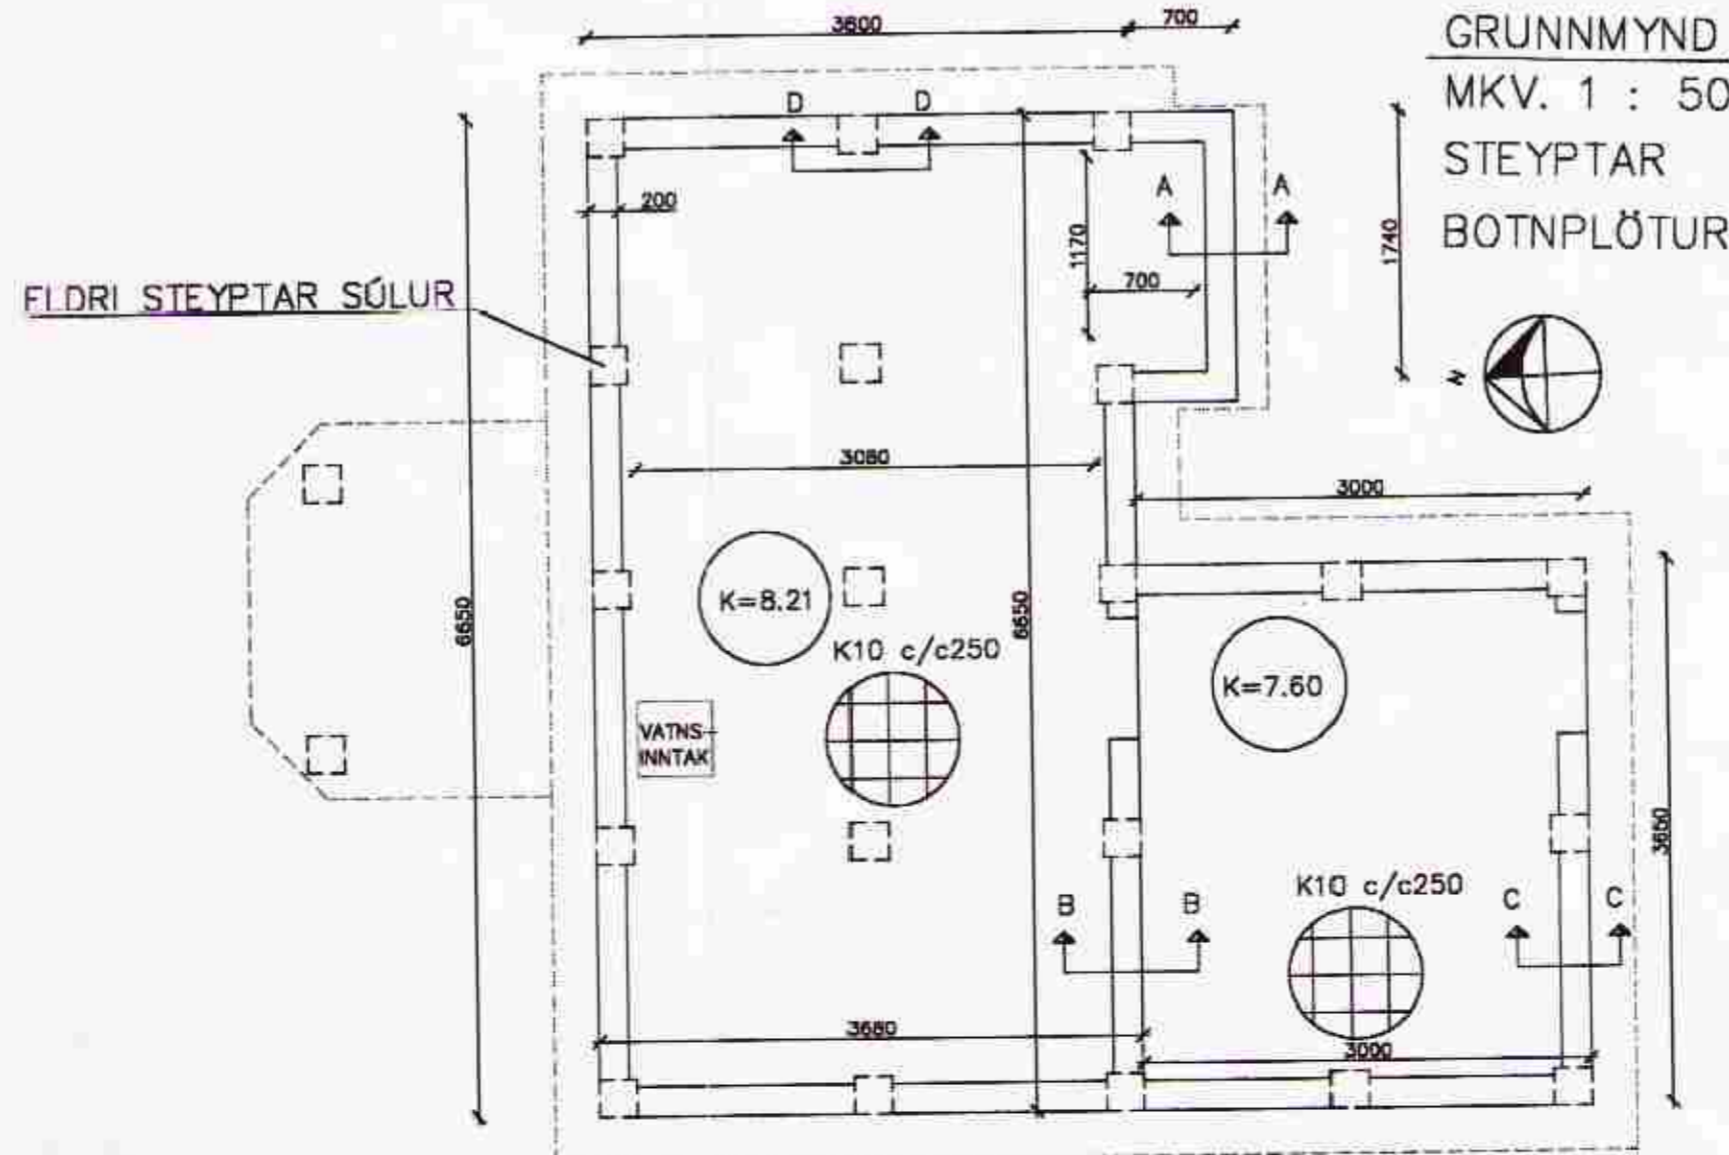

SNID C-C

MKV. 1 : 10
LÓDRÉTT SNID
Í BOTNPLÖTU
OG ÚTVEGG

SNID B-B
MKV. 1 : 10
LÓDRÉTT SNID
Í BOTNPLÖTUR
OG INNVEGG

SNID A-A
MKV. 1 : 10
LÓDRÉTT SNID
Í BOTNPLÖTU
OG ÚTVEGG

SNID D-D
MKV. 1 : 10
LÓDRÉTT SNID
Í SÚLU OG
ÚTVEGG

K10 c/c 250

Dagur:	Hönn./teikn.	Yfirforið:	M.kv.:	VÍÐAR GUÐBJÖRNSSON
10.03. 2010	V.G.		1:50	HÍRALUNDRGN 26 HAFNARF.
			1:10	SÍMI 5554324
Heiti:				Nr.:
SUMARHÓS Á LÓÐ NR. 18 VÍÐ HEIÐARBRAUT Í LANDI BRJÁN-STADA Í GRÍMSNESI				1.6
GRUNNMYND STEYPTRA BOTNPLATA Í KJALLARA OG SNEIÐINGAR				
Tilvitnun:	Ótrekinn:			