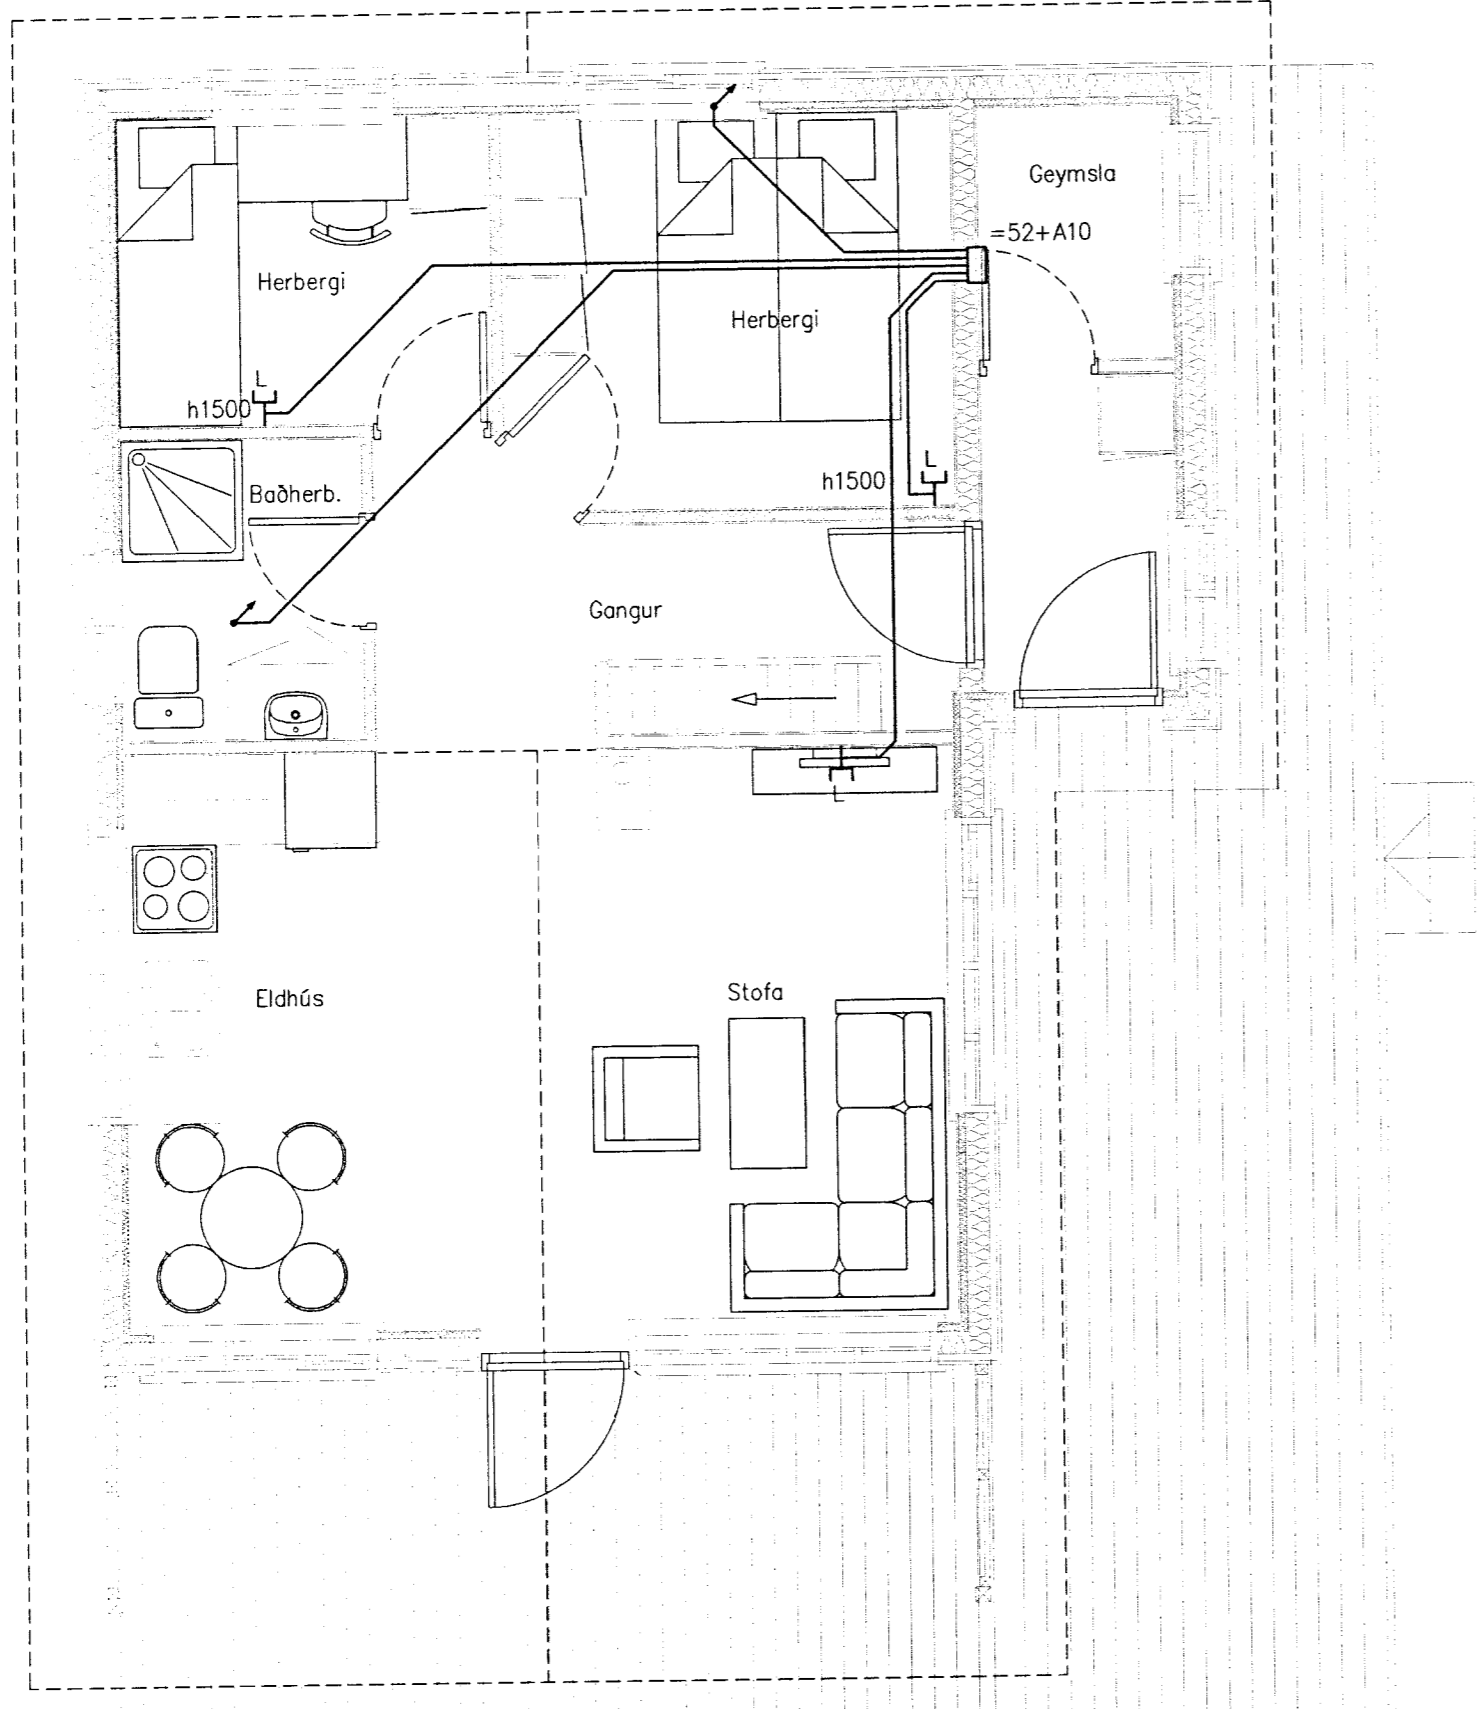

1 2 3 4 5 6 7 8

Grunnmynd

MÖTTEKID
13.01.2013

UNDIRRITUN SAMRÆMINGARHÖNNUÐAR

www.verkis.is - sími: +354 422 8000

SAMPYKKT: *Brocipör*

A 2013-01-17 VERKTEIKNING BÞS BÞS JHR BÞS
ÚTG DAGS SKÝRINGAR TEIK HANN RÝNT SAMP

HEIÐARBRAUT 14
GRÍMSNES OG GRAGNNGSHREPPI
Fristundarhús
Smáspennukerfi

FLOKKUN BLAÐ
VERKFANG 13009 TEIKNING 52.5.101 A