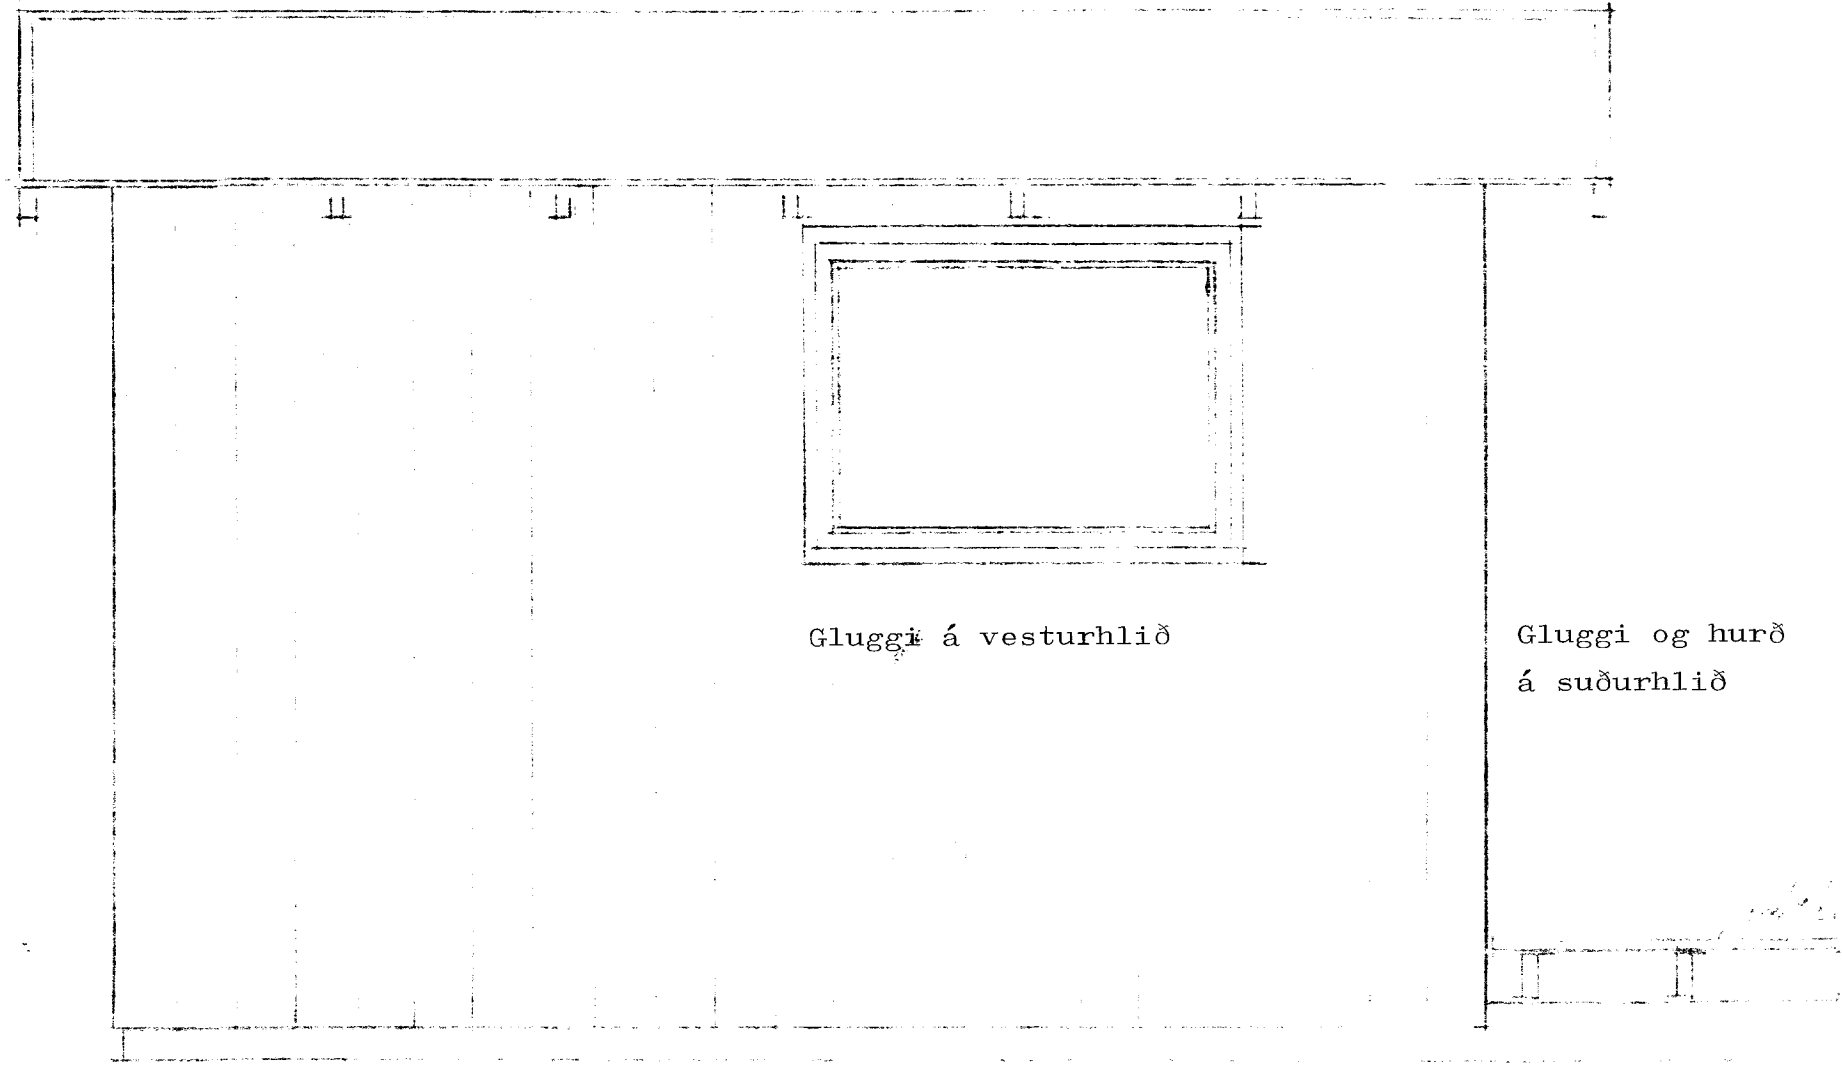

Suðurhlið

Gluggi á vesturhlið

Gluggi og hurð
á suðurhlið

Samþ. 8/9 '80
Hilmar Grímsson

Verkfæraskúr í landi Guðrúnar S. Jónsdóttur, nmr. 3267-8548, í Vörðuási, Hestslandi, Grímsnesi. Skúrinn er 240x360 cm að stærð, kladdur með vatnsvörðum krossvið að utan. Bárújárnspak. Enginn gluggi á norður- eða austurhlið.