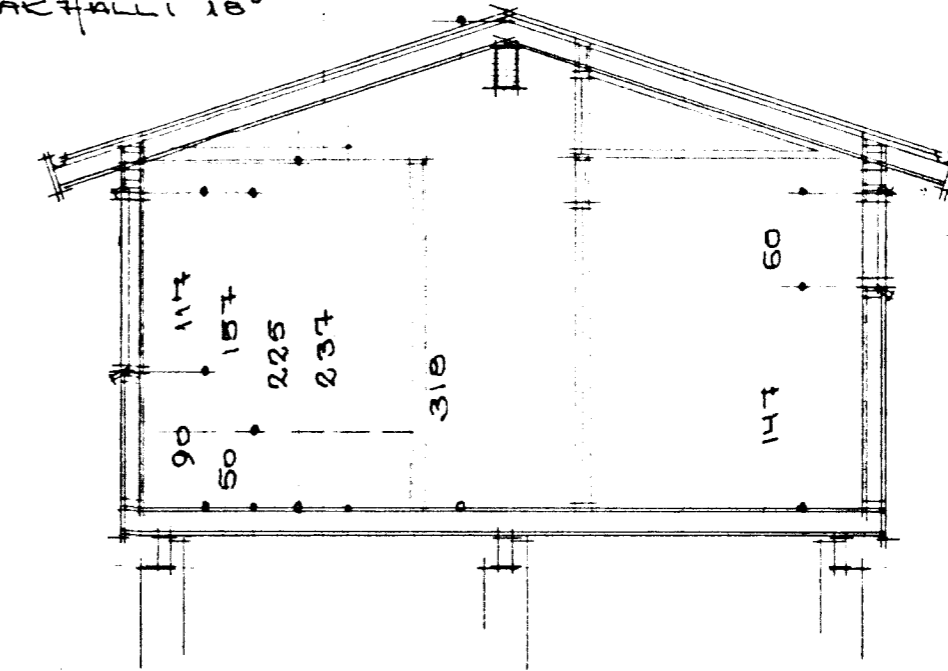

GRUNNHYND
 STÆRD: 50,49 M²

- ÞAK:
 BÄRJAÐ
 PAPP
 KLÆÐING
 SPERRUR 2 1/2 x 5"
 GRIND FYRIR TAFUAGU
 PAÐEL KLÆÐING.
 DIMTRÉSBITI

ÞAKHALLI 18°

EIÐAUGUÐ:
 STEIÐULL
 ÞAKAÐUÐ.
 FYRIR LEÐAÐ.

- GOLF:
 GOLFBORÐ 22MM
 ÞAKAÐUÐ
 STEIÐULL 5"
 PAPP
 GATAÐ BLÍK
 EÐA ANUÐA JAFN GOTT
 GOLFBITAR 2x6"
 DEGARAR 3x8"