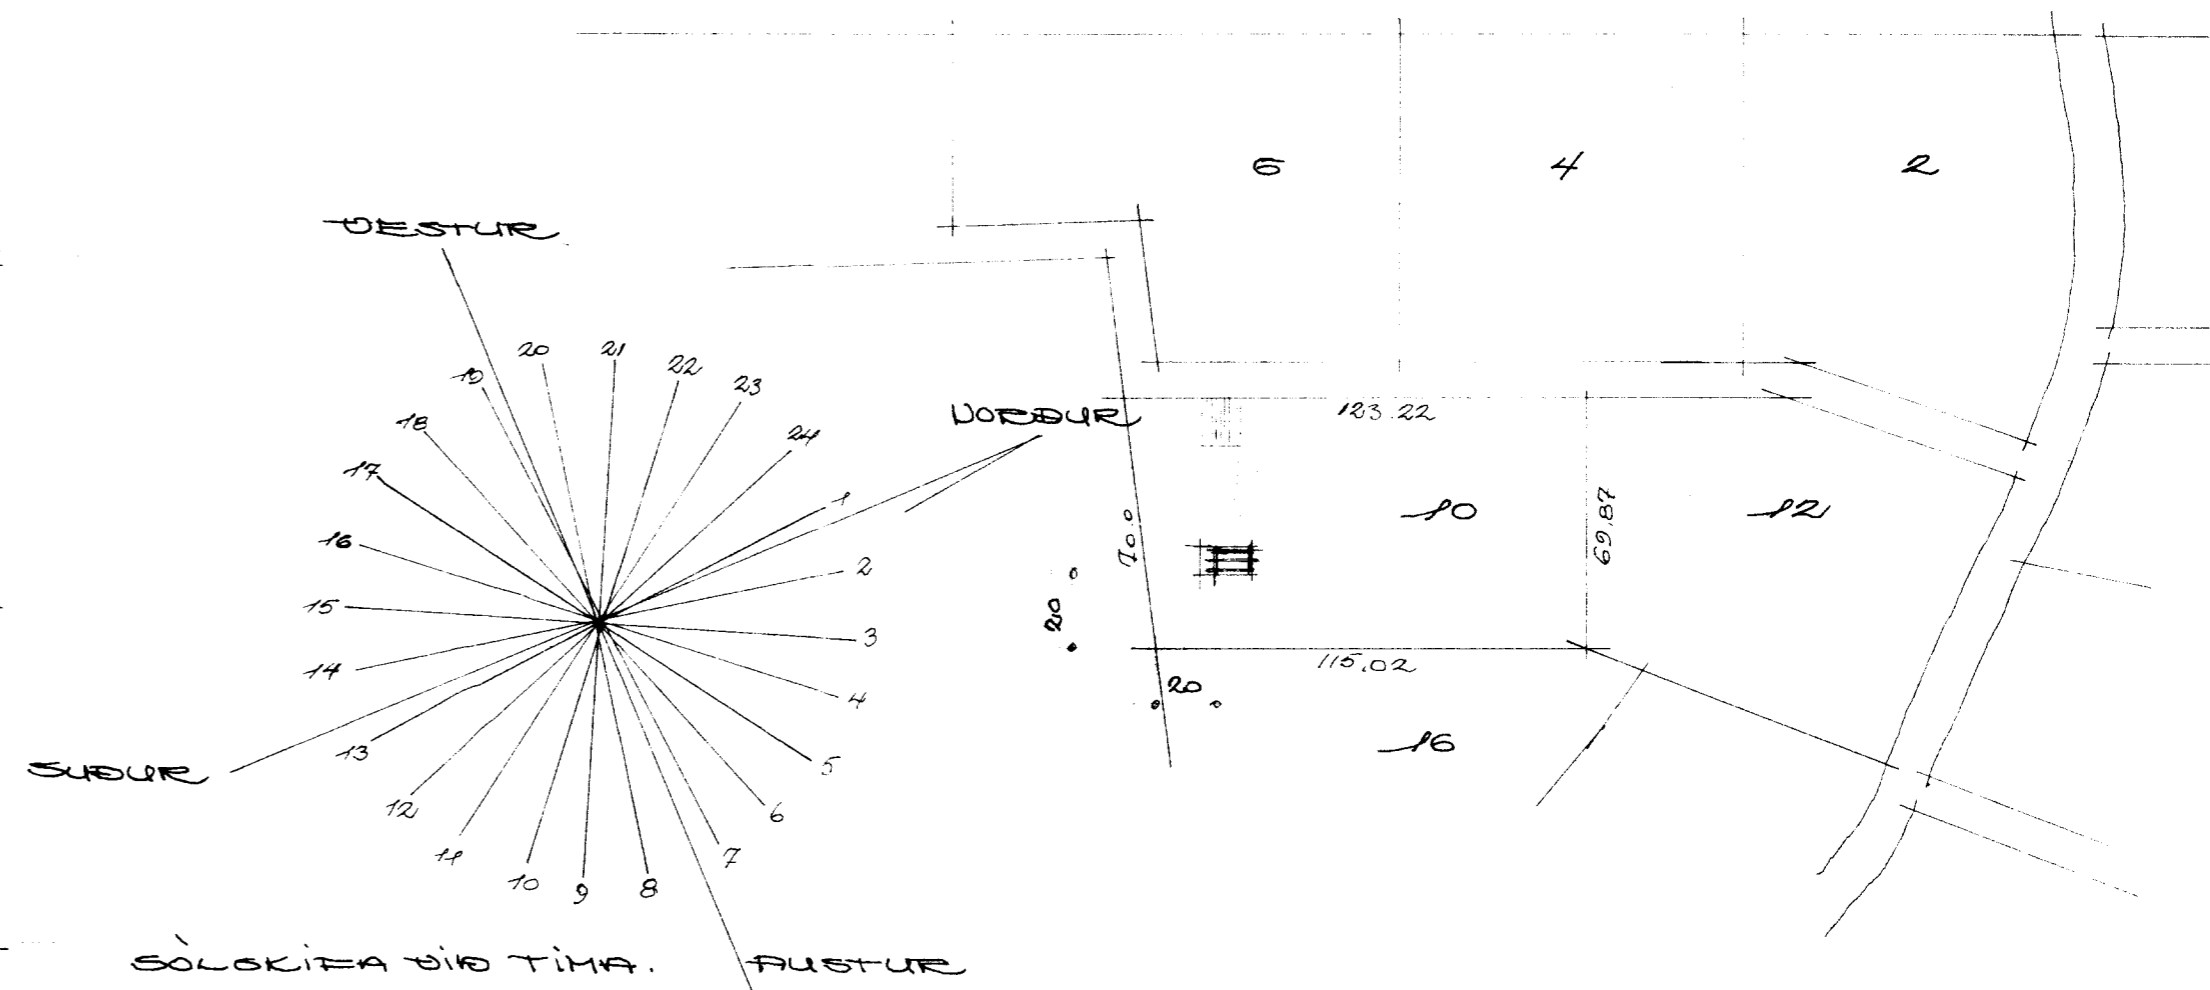

VERKEFNI SUMARÞÚS ÞESTLANDI GRIMSNESI NR: 10	VERK NR. DAGS. JÚNÍ 1989	TEIKN. NR. 101.
GRUNNHYND, SUIÐ, UNDIRST 1:50	BR.	
AFSTÖÐUHYND