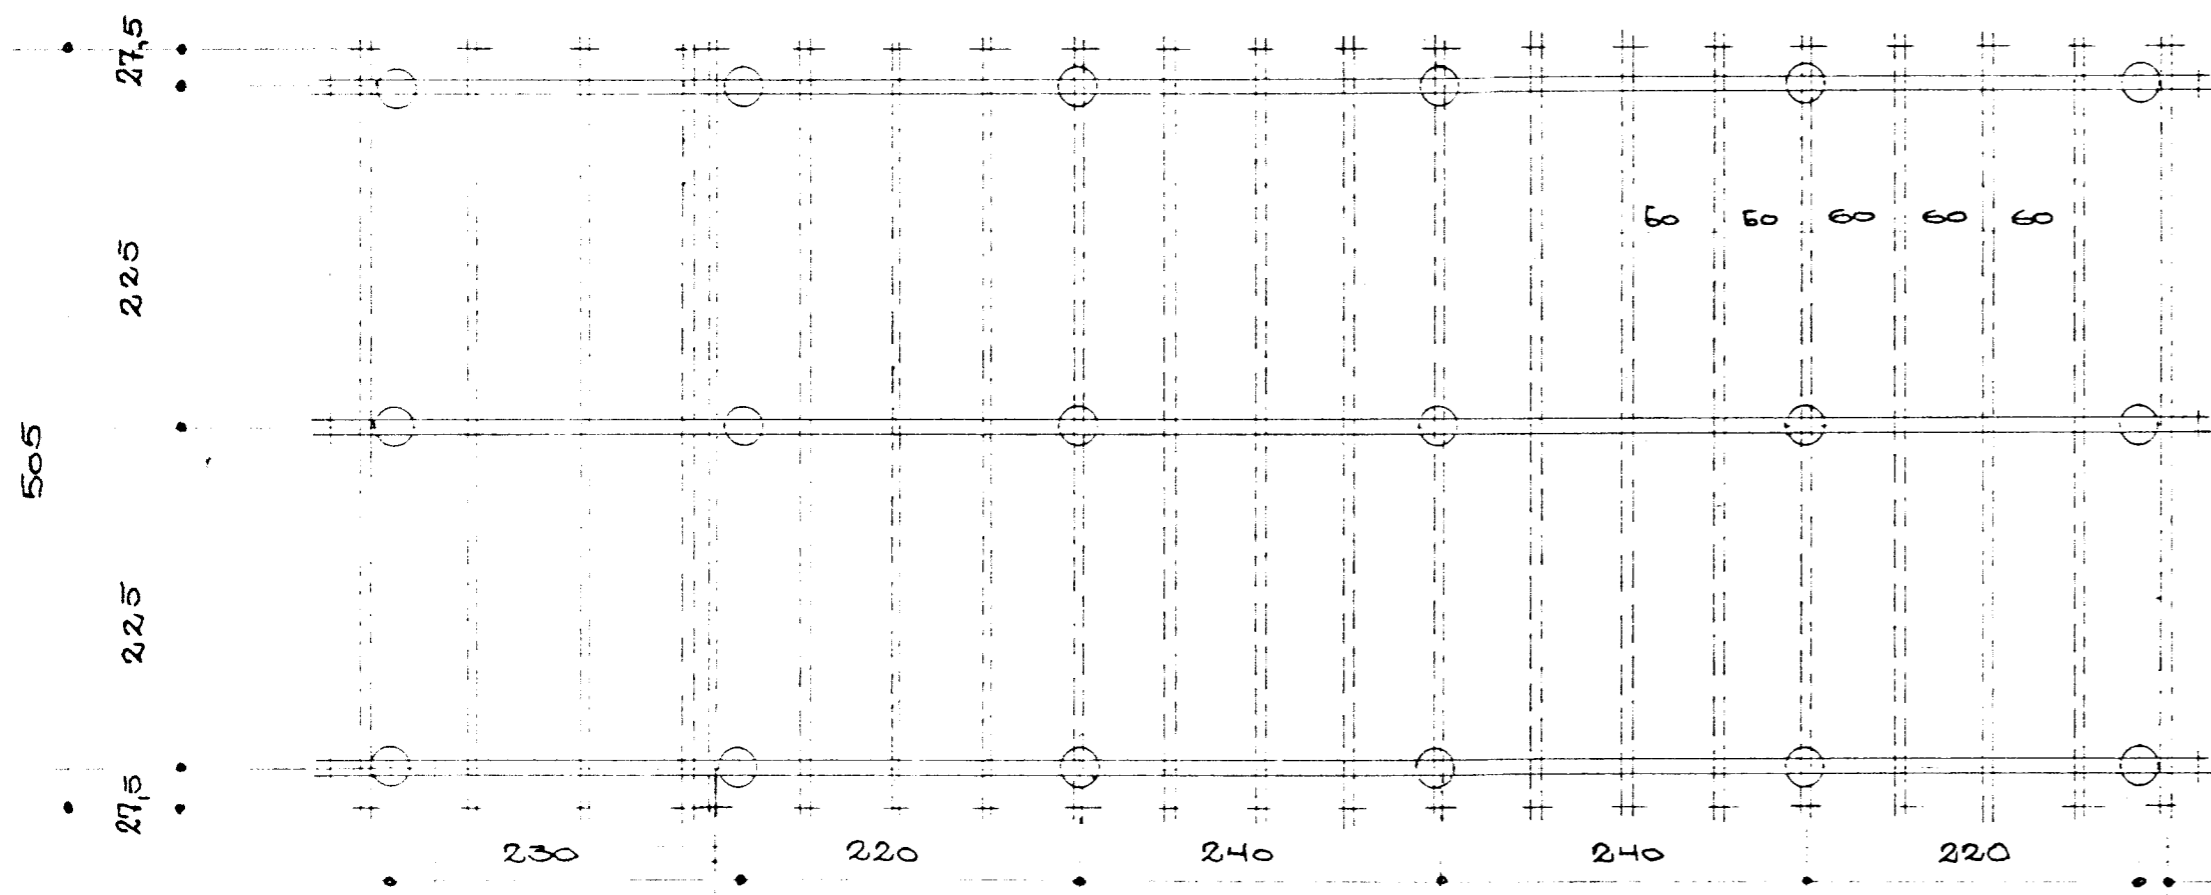

UNDIRSTÖÐUR