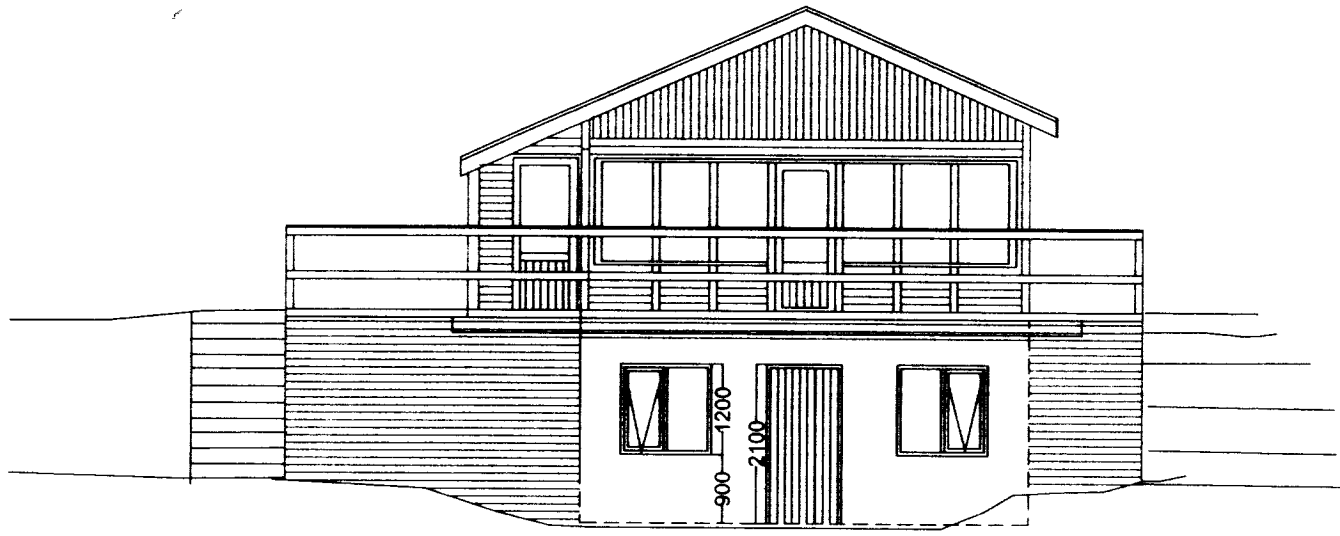

Samb. 8/8 2000
 BYGGINGARFULLTRÚI
 GRÍMSNES OG GRÁFNINGSHEPPS
Hannað Stefán Halldórsson

Vestur

Norður

Suður

Austur

Stefán Halldórsson

TEIKNISTOFAN SMÍÐJUVEGI 11
 200 KÓPAVOGI
 S: 564 2255 FAX: 564 4681

Verkefni	Sumarhús í landi Hests Grímsnesi	Mkv.	1:100
Verkhliði	Grunnmyndir og útlit	Dags.	16.07.2000
Hannað	Stefán Halldórsson	Blað nr.	2 af 2
Teiknað	S.H.	Breytt	