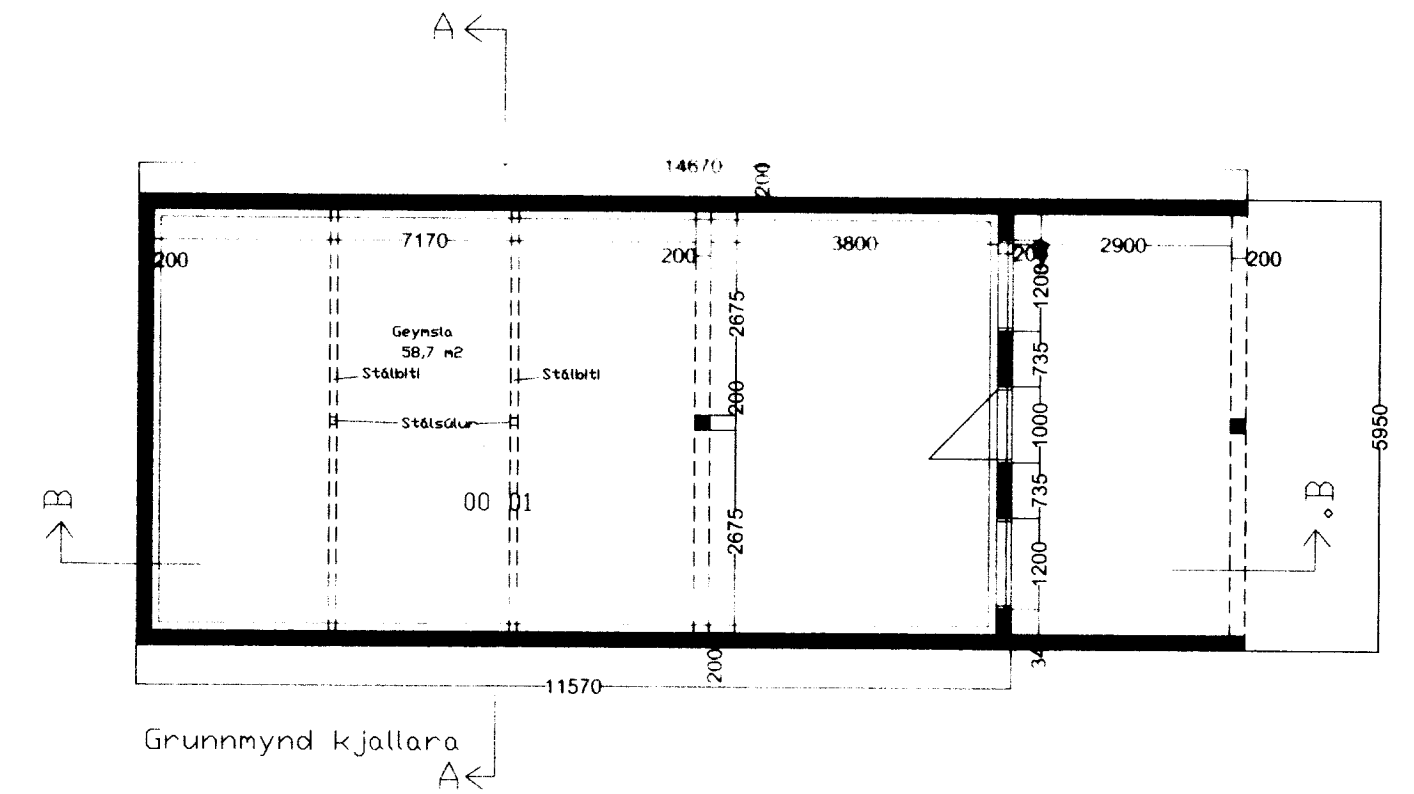

Samb. 8/8 2000
 BYGGINGARFULLTRÚI
 GRÍMSNES OG GRÁFNINGSHEPPS
Hannað Stefán Halldórsson

Vestur

Norður

Suður

Austur

Stefán Halldórsson

TEIKNISTOFAN SMÍÐJUVEGI 11
 200 KÓPAVOGI
 S: 564 2255 FAX: 564 4681

Verkefni	Sumarhús í landi Hests Grímsnesi	Mkv.	1:100
Verkhliði	Grunnmyndir og útlit	Dags.	16.07.2000
Hannað	Stefán Halldórsson	Blað nr.	2 af 2
Teiknað	S.H.	Breytt	