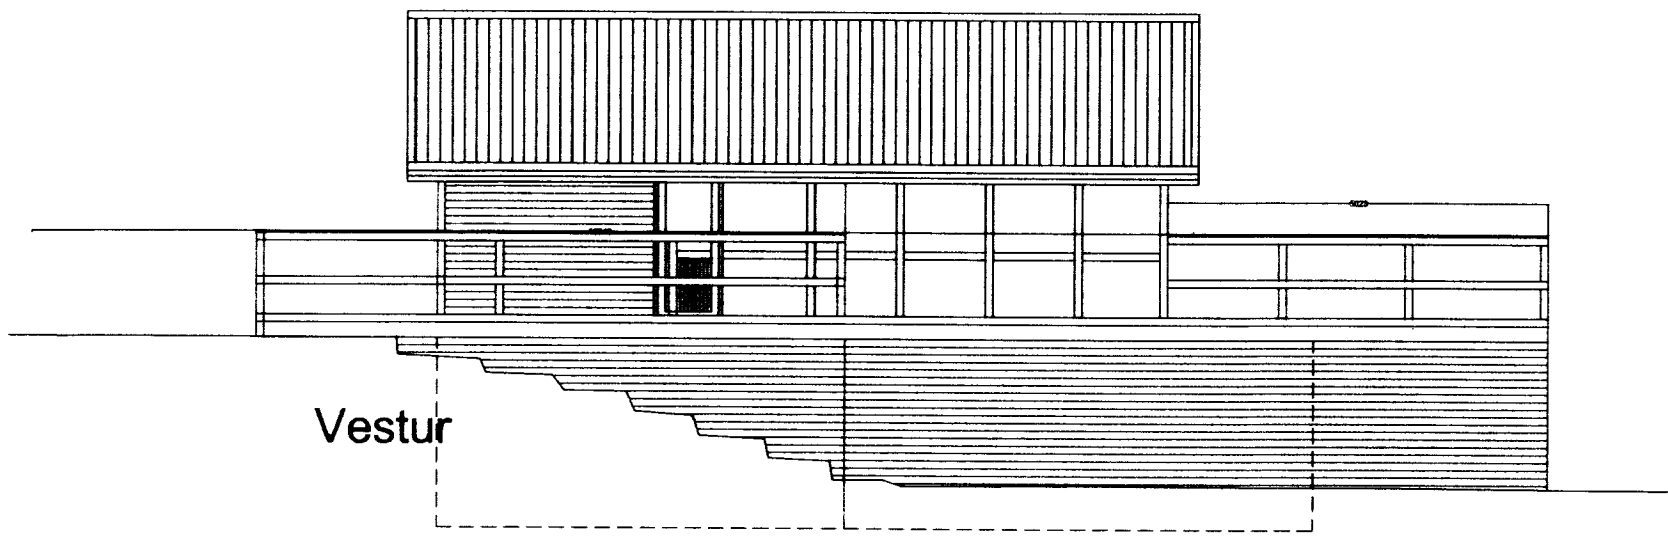

Samb. 8/8 2000
 BYGGINGARFULLTRÚI
 GRÍMSNES OG GRÁFNINGSHEPPS
Hannað Stefán Halldórsson

Vestur

Norður

Suður

Austur

Stefán Halldórsson

TEIKNISTOFAN SMÍÐJUVEGI 11
 200 KÓPAVOGI
 S: 564 2255 FAX: 564 4681

Verkefni	Sumarhús í landi Hests Grímsnesi	Mkv.	1:100
Verkhliði	Grunnmyndir og útlit	Dags.	16.07.2000
Hannað	Stefán Halldórsson	Blað nr.	2 af 2
Teiknað	S.H.	Breytt	