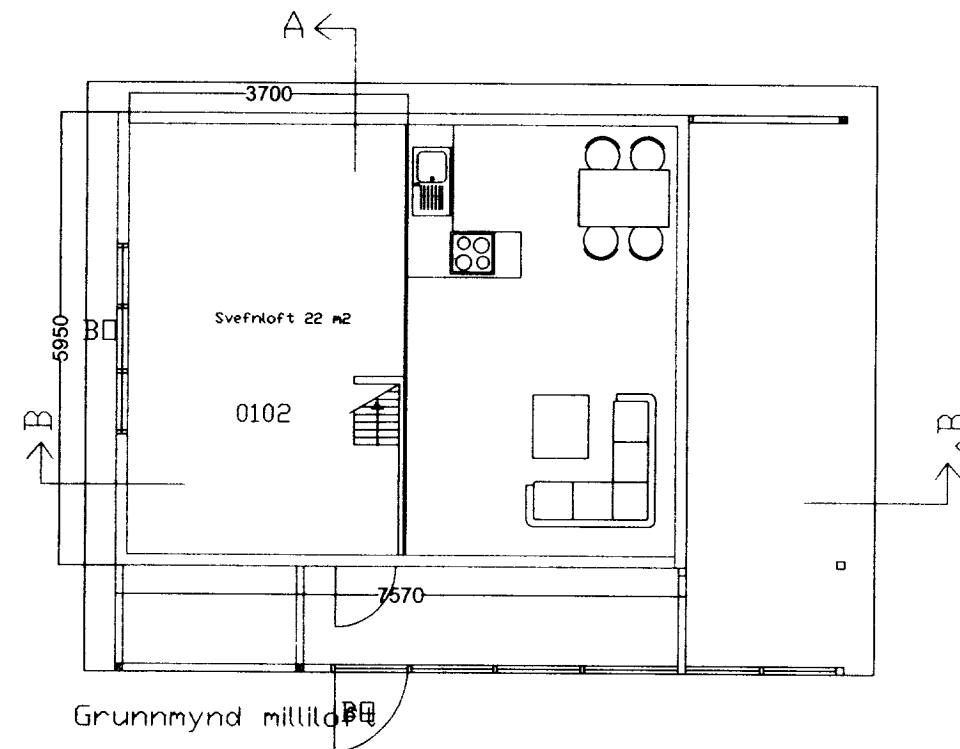

Samb. 8/8 2000
 BYGGINGARFULLTRÚI
 GRÍMSNES OG GRÁFNINGSHEPPS
Hannað Stefán Halldórsson

Vestur

Norður

Suður

Austur

Stefán Halldórsson

TEIKNISTOFAN SMÍÐJUVEGI 11
 200 KÓPAVOGI
 S: 564 2255 FAX: 564 4681

Verkefni	Sumarhús í landi Hests Grímsnesi	Mkv.	1:100
Verkhliði	Grunnmyndir og útlit	Dags.	16.07.2000
Hannað	Stefán Halldórsson	Blað nr.	2 af 2
Teiknað	S.H.	Breytt	