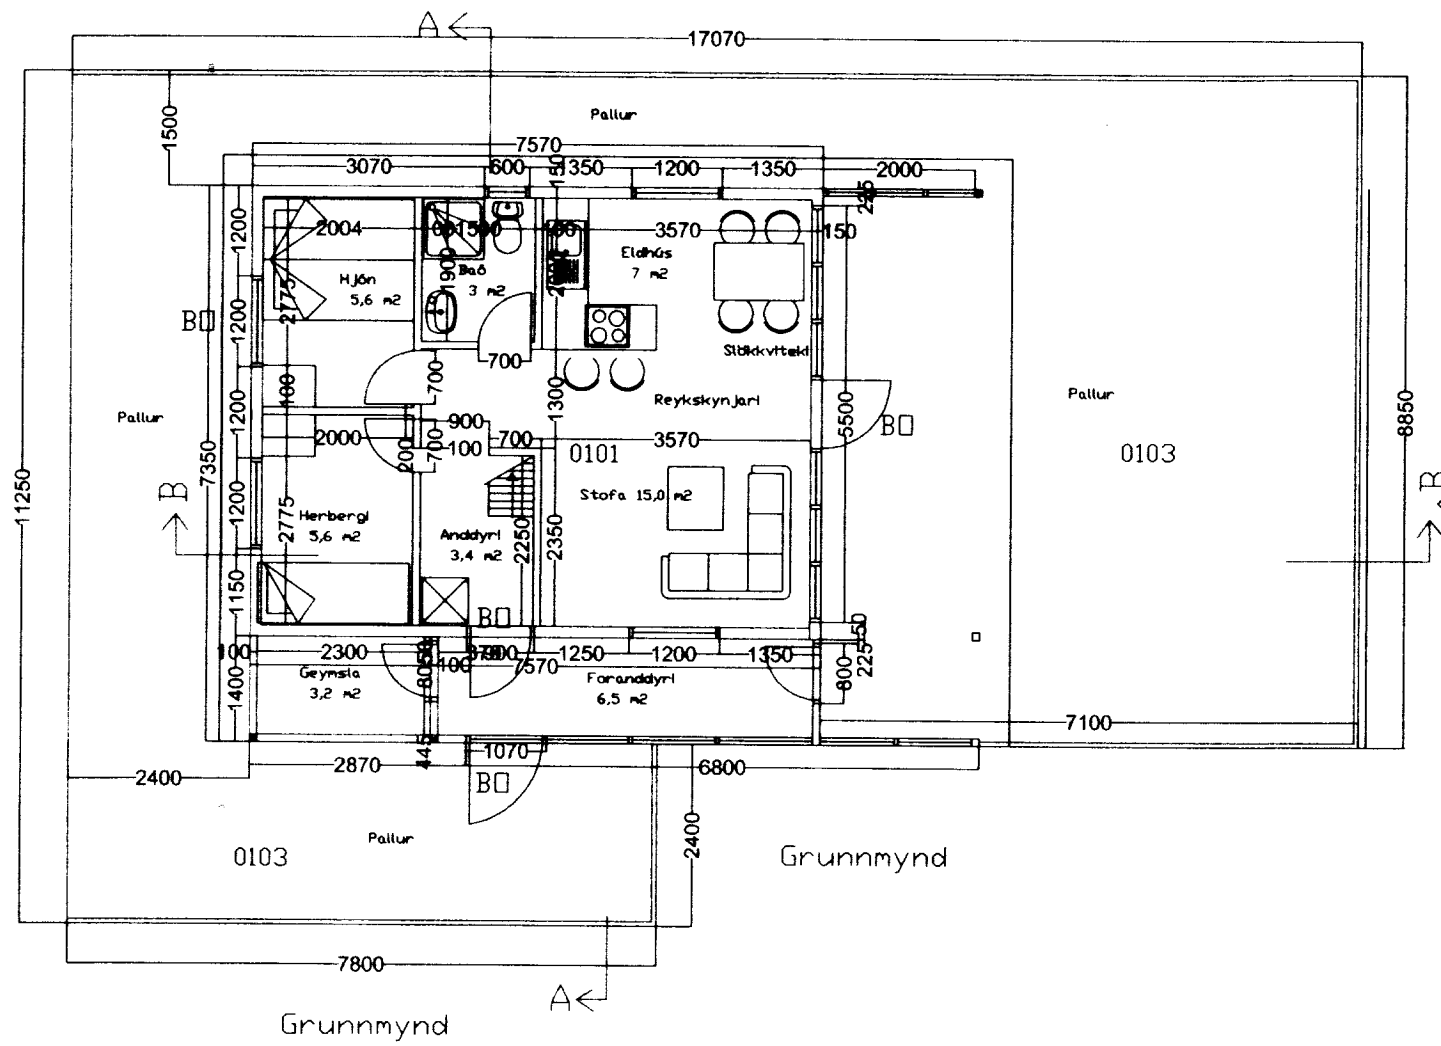

Samb. 8/8 2000
 BYGGINGARFULLTRÚI
 GRÍMSNES OG GRÁFNINGSHEPPS
Hannað Stefán Halldórsson

Vestur

Norður

Suður

Austur

Stefán Halldórsson

TEIKNISTOFAN SMÍÐJUVEGI 11
 200 KÓPAVOGI
 S: 564 2255 FAX: 564 4681

Verkefni	Sumarhús í landi Hests Grímsnesi	Mkv.	1:100
Verkhliði	Grunnmyndir og útlit	Dags.	16.07.2000
Hannað	Stefán Halldórsson	Blað nr.	2 af 2
Teiknað	S.H.	Breytt	