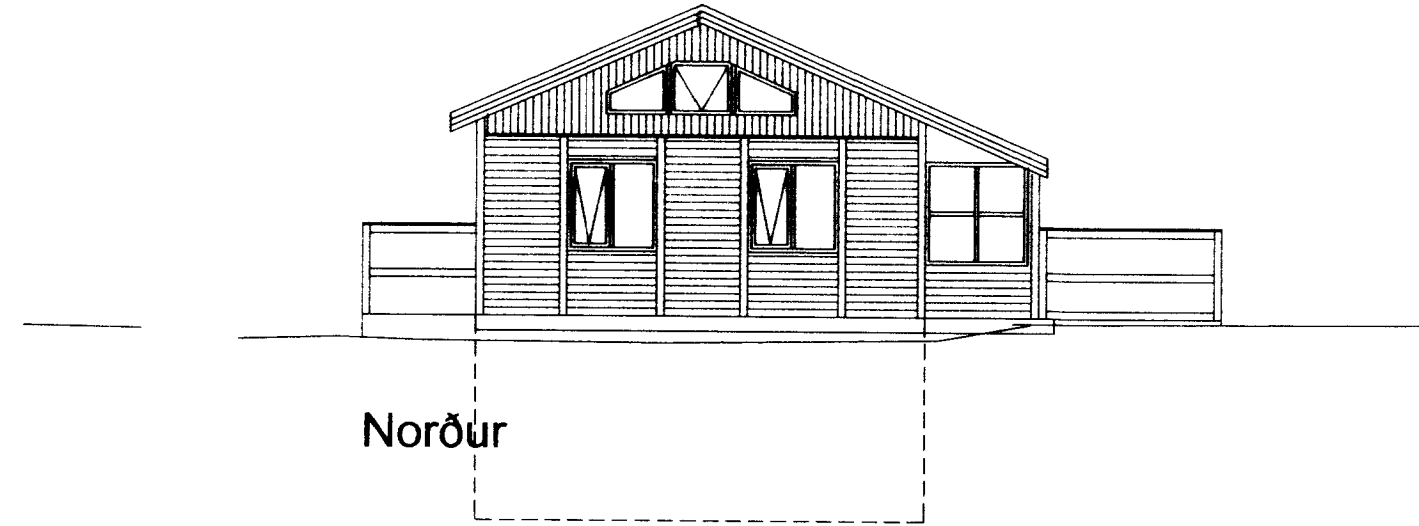

Samb. 8/8 2000
 BYGGINGARFULLTRÚI
 GRÍMSNES OG GRÁFNINGSHEPPS
Hannað Stefán Halldórsson

Vestur

Norður

Suður

Austur

Stefán Halldórsson

TEIKNISTOFAN SMÍÐJUVEGI 11
 200 KÓPAVOGI
 S: 564 2255 FAX: 564 4681

Verkefni	Sumarhús í landi Hests Grímsnesi	Mkv.	1:100
Verkhliði	Grunnmyndir og útlit	Dags.	16.07.2000
Hannað	Stefán Halldórsson	Blað nr.	2 af 2
Teiknað	S.H.	Breytt	