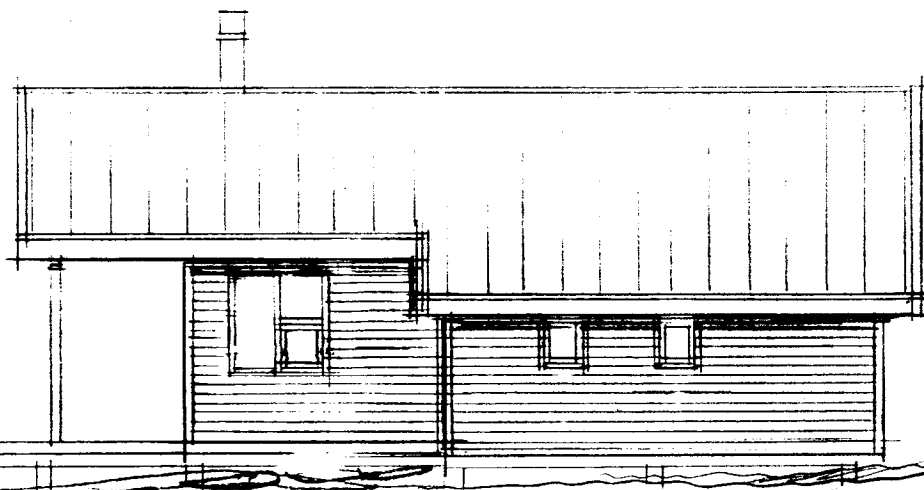

NORÐAUSTUR

NORÐVESTUR

Hilma Þorvaldsson

SUÐAUSTURHLÍÐ

SUÐVESTURGAFL

BORGARHÚS HF.
MINNI-BORG BOI JELFOSS
S. 4864411

HOLT 150
SUMARBÚSTADUR
LAND 29; HESTI, GRÍMSNESHREPPI

ÚTLITSMYNDIR
MKV. 1:100 tekið v.f.