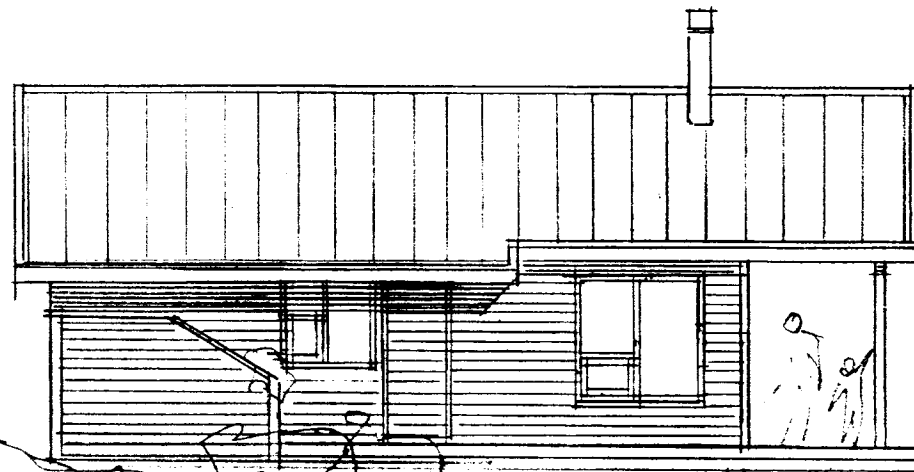

NORÐAUSTUR

NORÐVESTUR

Hilma Þorvaldsson

SUÐAUSTURHLÍÐ

SUÐVESTURGAFL

BORGARHÚS HF.
MINNI-BORG BOI JELFOSS
S. 4864411

HOLT 150
SUMARBÚSTADUR
LAND 29; HESTI, GRÍMSNESHREPPI

ÚTLITSMYNDIR
MKV. 1:100 tekið v.f.