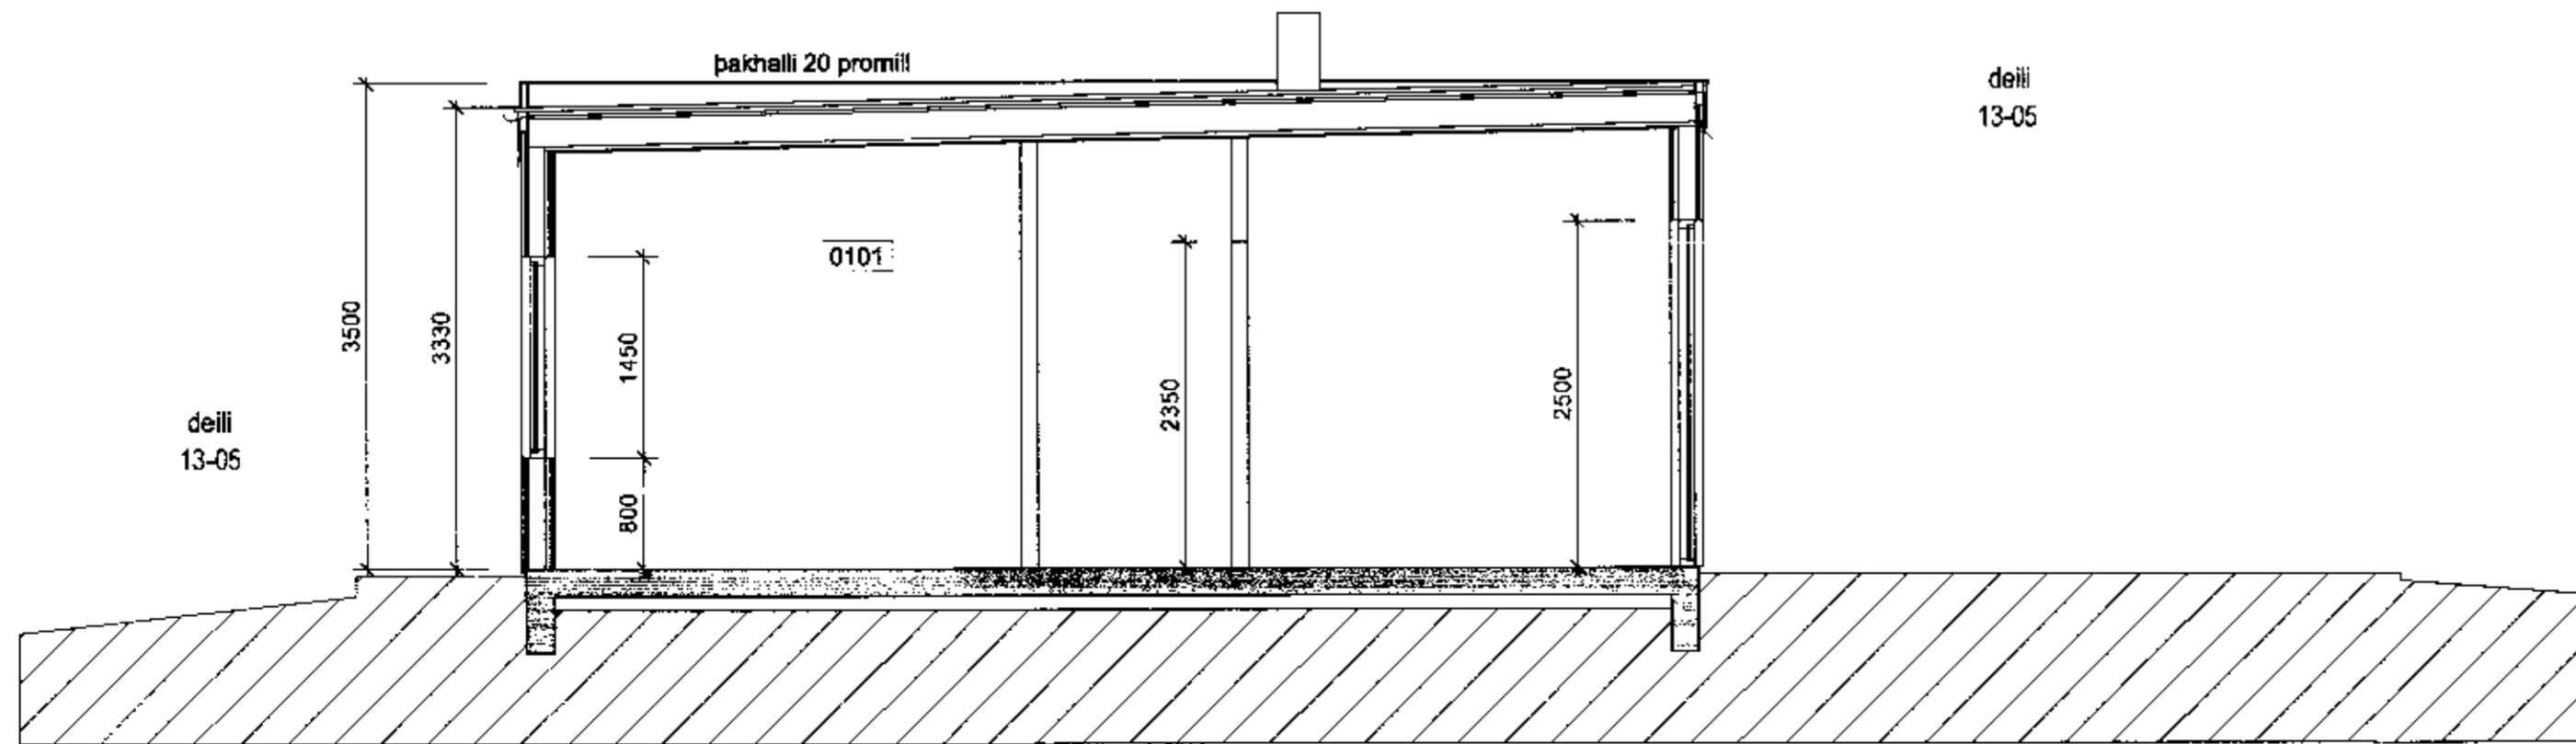

ÚTLIT SUÐUR
1:50

MÓTTÆND
M

ÚTLIT NORÐUR
1:50

BREYTINGAR		
NR.	DAGS.	BREYTING

SNEIDING X-X
1:50

SAMÞYKKT
VERK *M. Steinhilf*

TEKNING

KVARDI

DAGS.

TEKNING NR.

TEIKNAD AF