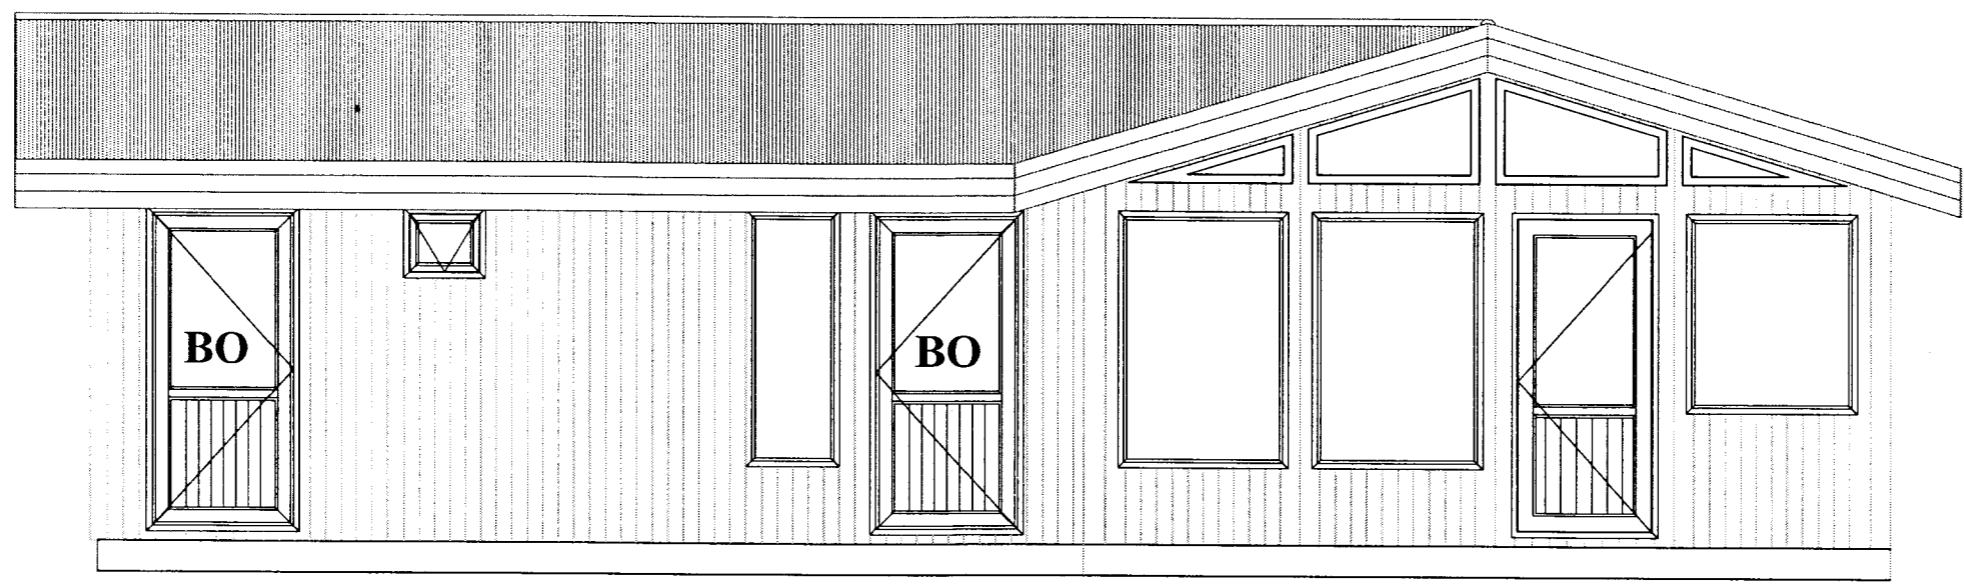

Serfrétt  
 2006.06.04  
 Búi Guðmundsson

**Hásteinn, ÚTLIT - SUÐUR.**

**BO : flóttaleið út úr viðbyggingu og baðherbergi ( 900\*2000mm), hurðir opnast út.**

Heiti : <b>Hásteinn, ÚTLIT - SUÐUR.</b>		Mælikvarði :	1:50
Meistari : Búi Guðmundsson. 180168-3039 <i>Búi Guðmundsson</i>		Dagsetning :	04.06 2006
Eigendur : Sigurður Sigurjónsson kt. : 260761-6419 Svandís Ragnarsdóttir kt. : 251163-3679		Teikning nr. :	200.01.01
		Útgáfa nr. :	001
		Teiknað af :	Búi Guðmundsson. 180168-3039.