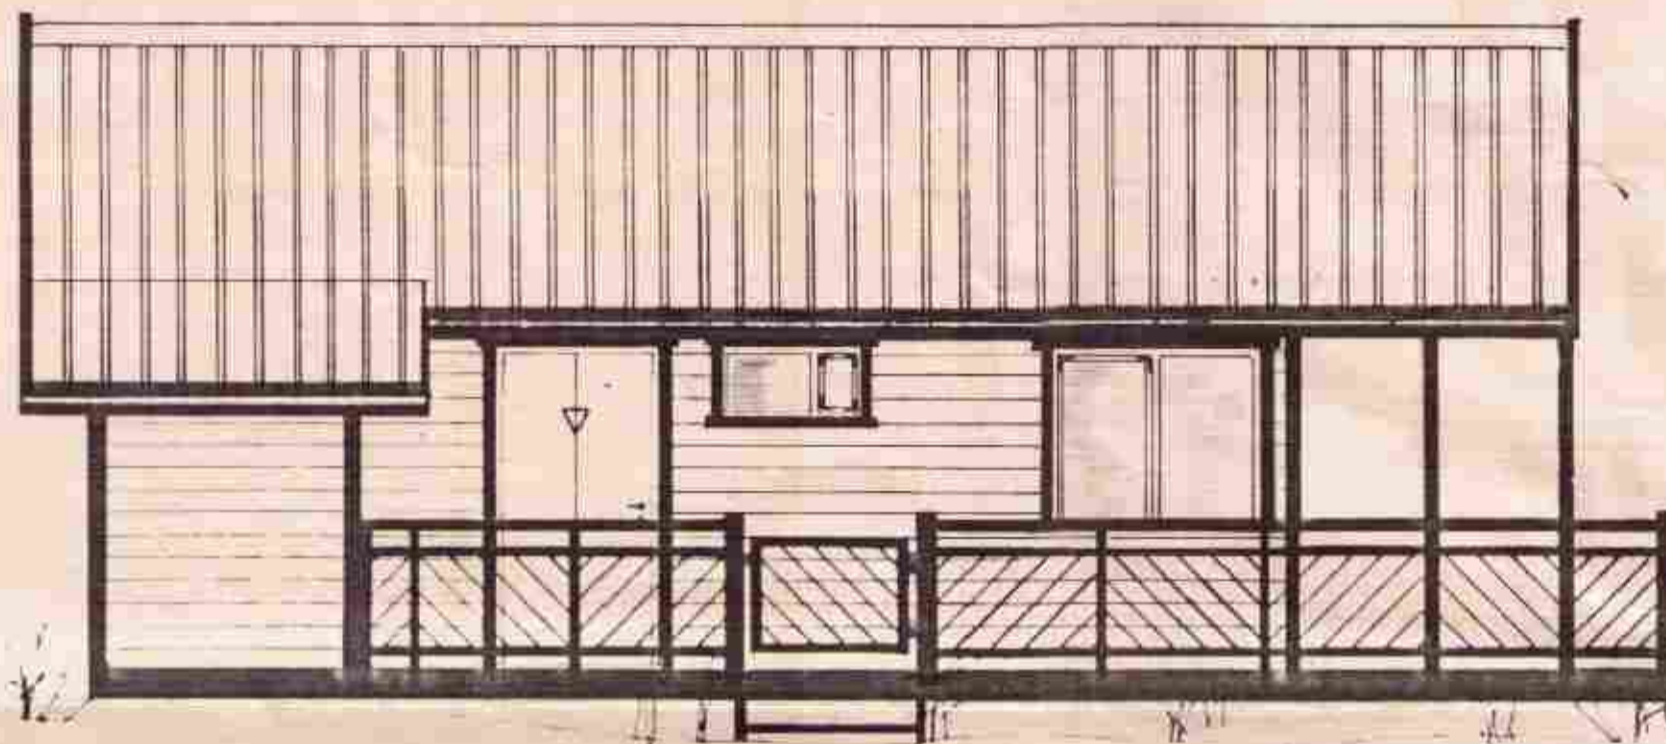

BYGGINGAFULLTRUI
Samp. 2/8.90
GRIMSHREPPUR

Hjóna Ólafsson

Spegill

Snid A-A

- Þakiarn
- Klæðning
- 4" einangrun (Steinull)
- Klæðning
- Þaksperra 120 x 70 x 90 cm
- Lekta

Gerð 28
Stærð 49 m²
Verönd 28 m²

4 einangrun
Grind 2 x 4 1/2 x 70 cm