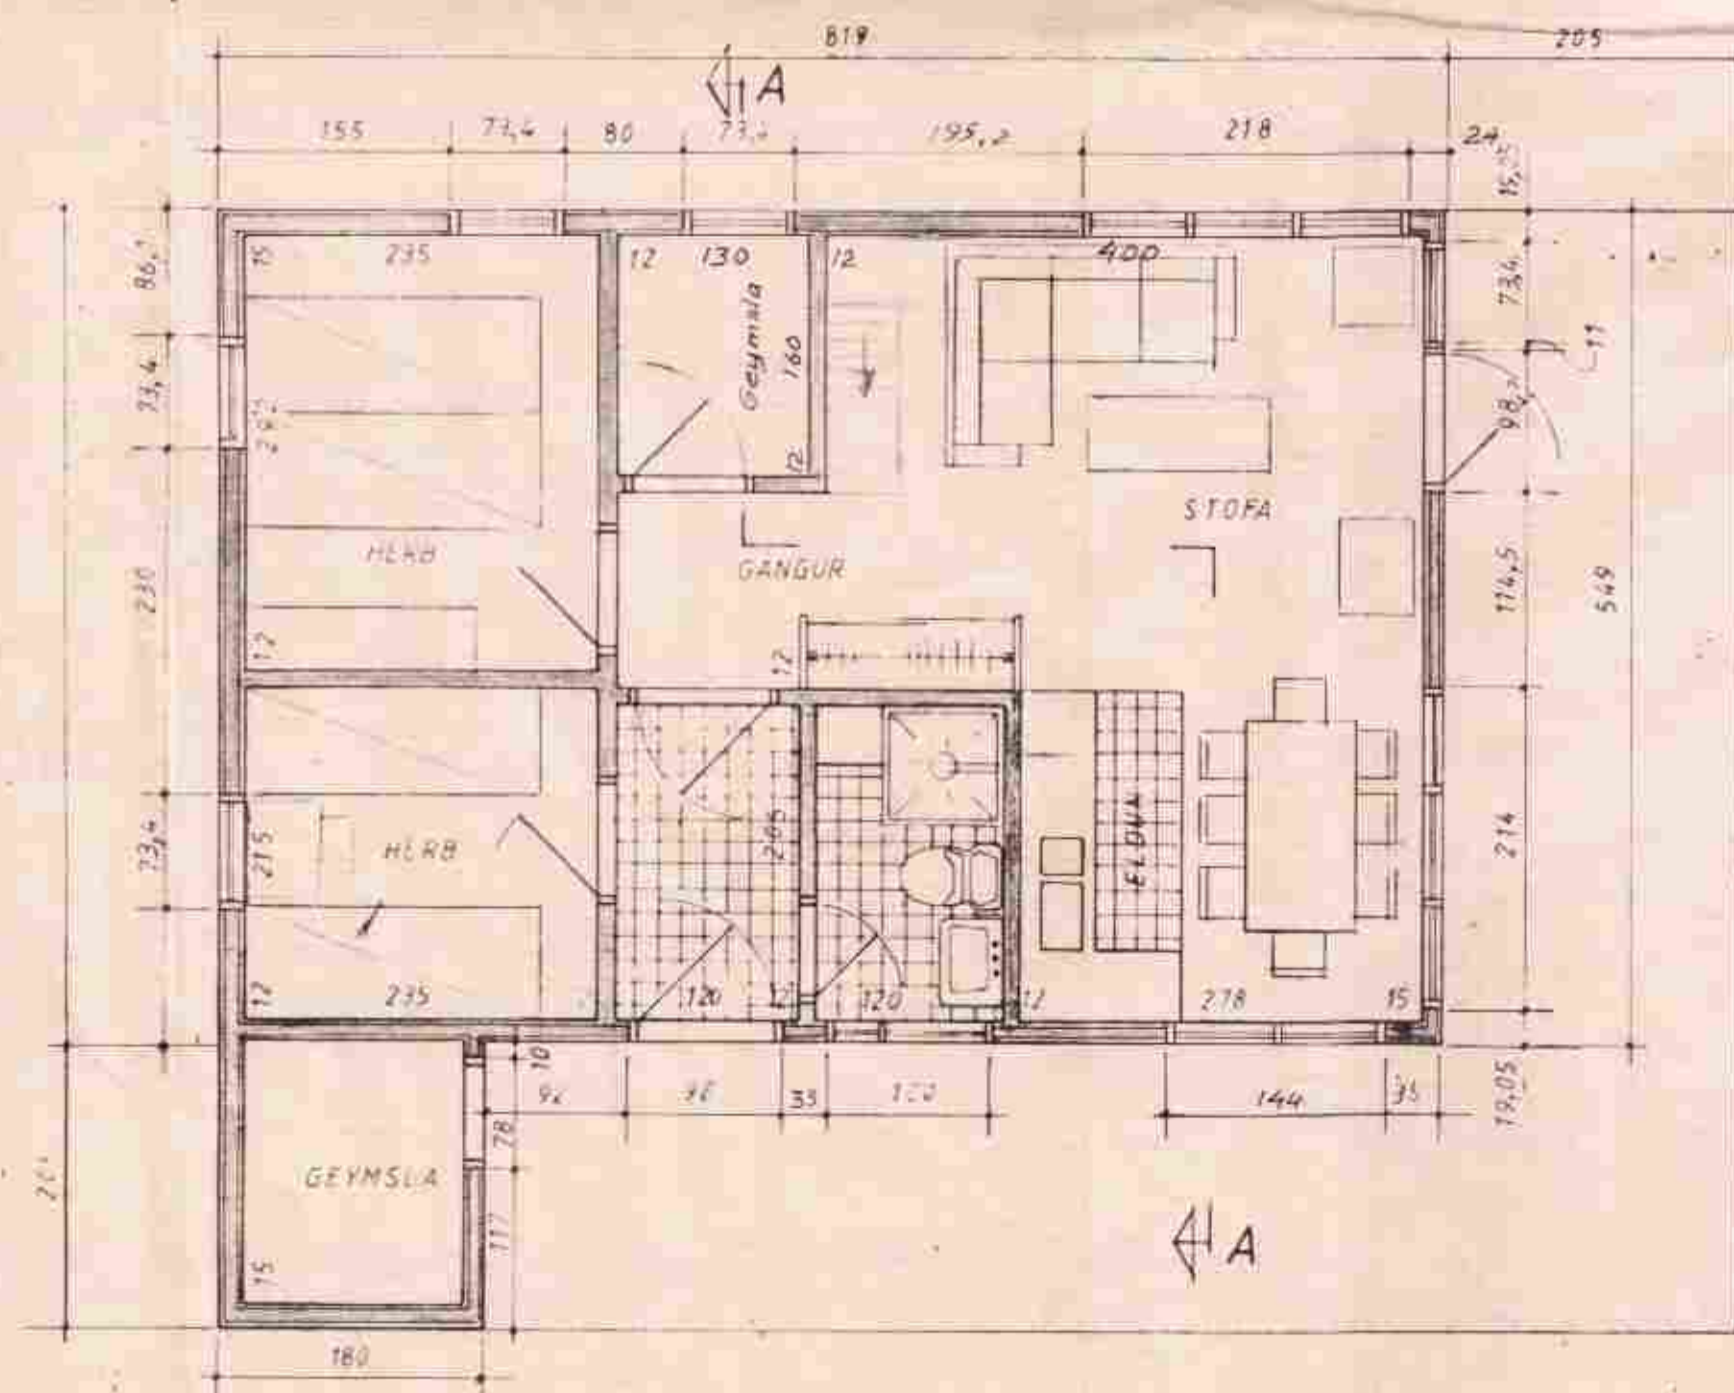

BYGGINGAFULLTRUI
Samp. 2/8.90
GRIMSHREPPUR

Hjóna Ólafsson

Spegill

Snid A-A

- Þakiarn
- Klæðning
- 4" einangrun (Steinull)
- Klæðning
- Þaksperra 120 x 70 x 90 cm
- Lekta

Gerð 28
Stærð 49 m²
Verönd 28 m²

4 einangrun
Grind 2 x 4 1/2 x 70 cm