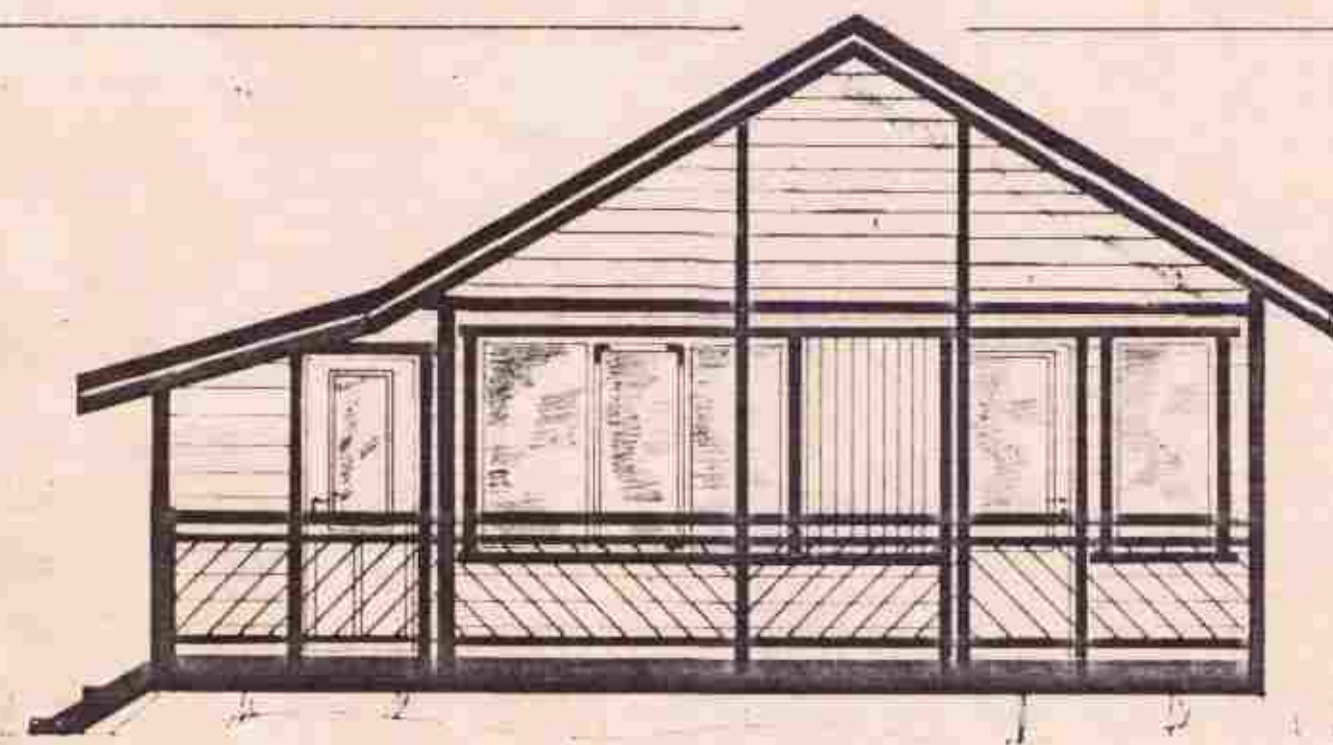

BYGGINGAFULLTRUI
Samp. 2/8.90
GRIMSHREPPUR

Hjóna Ólafsson

Spegill

Snid A-A

- Þakiarn
- Klæðning
- 4" einangrun (Steinull)
- Klæðning
- Þaksperra 120 x 70 x 90 cm
- Lekta

Gerð 28
Stærð 49 m²
Verönd 28 m²

4 einangrun
Grind 2 x 4 1/2 x 70 cm