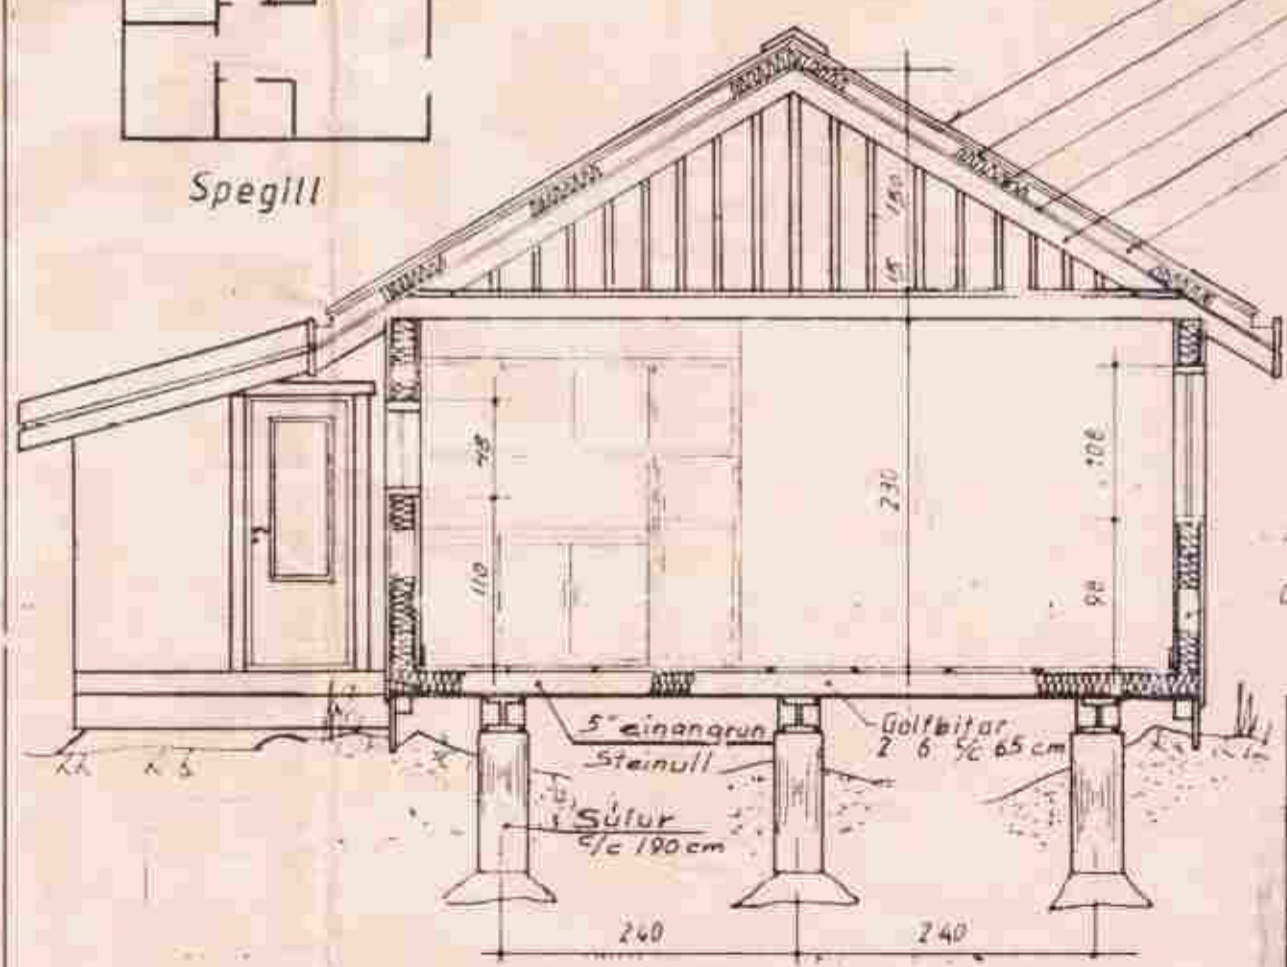

BYGGINGAFULLTRUI
Samp. 2/8.90
GRIMSHREPPUR

Hjóna Ólafsson

Spegill

Snid A-A

- Þakiarn
- Klæðning
- 4" einangrun (Steinull)
- Klæðning
- Þaksperra 120 x 70 x 90 cm
- Lekta

Gerð 28
Stærð 49 m²
Verönd 28 m²

4 einangrun
Grind 2 x 4 1/2 x 70 cm