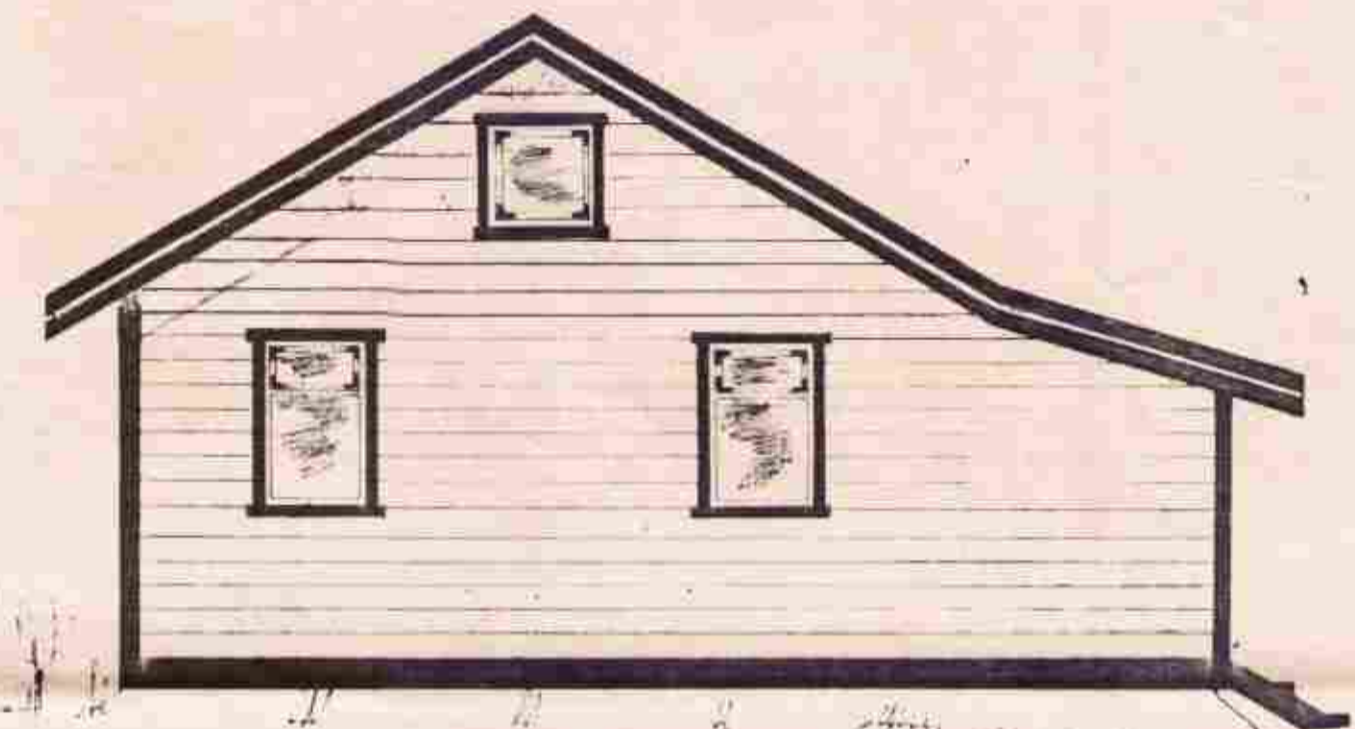

BYGGINGAFULLTRUI
Samp. 2/8.90
GRIMSHREPPUR

Hjóna Ólafsson

Spegill

Snid A-A

- Þakiarn
- Klæðning
- 4" einangrun (Steinull)
- Klæðning
- Þaksperra 120 x 70 x 90 cm
- Lekta

Gerð 28
Stærð 49 m²
Verönd 28 m²

4 einangrun
Grind 2 x 4 1/2 x 70 cm

TEIKNIVANGUR		
HÚS Í LANDI Hestur Grimsneshreppur Annarsýslu. Lóð nr. 49. Stærð 0.9174 htk.		
Mkv	Eigandi Þóroddur Á Gunnarsson Vesturbergi 94 Reykjavík RF 291258-7949 S. 91 78653	Dags 28.6.90 T. L.M. R.
Smeiðir Hageirsson & Deyr. -fréttastími Hageirsson		Nr. 028