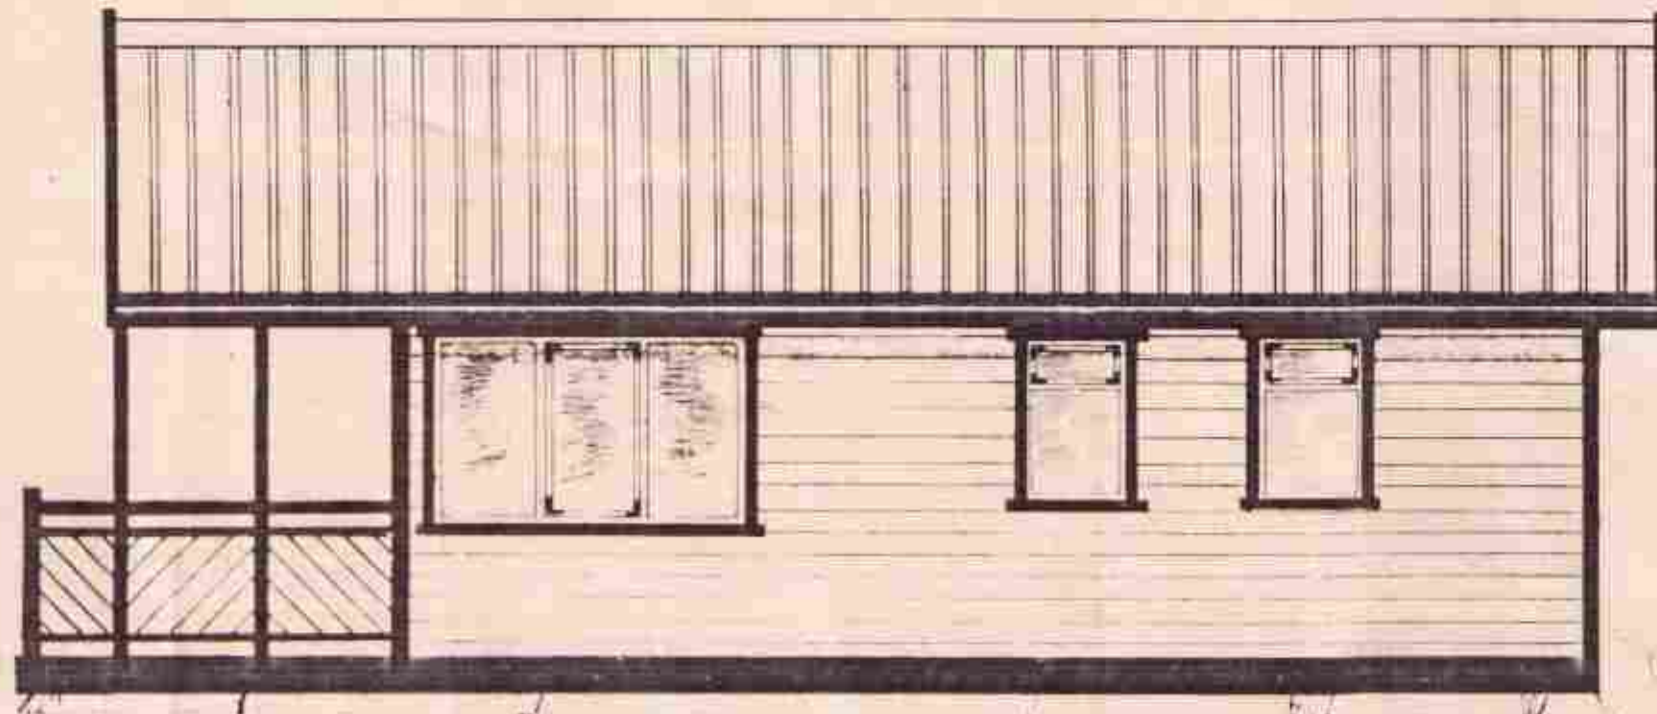

BYGGINGAFULLTRUI
Samp. 2/8.90
GRIMSHREPPUR

Hjóna Ólafsson

Spegill

Snid A-A

- Þakiarn
- Klæðning
- 4" einangrun (Steinull)
- Klæðning
- Þaksperra 120 x 70 x 90 cm
- Lekta

Gerð 28
Stærð 49 m²
Verönd 28 m²

4 einangrun
Grind 2 x 4 1/2 x 70 cm