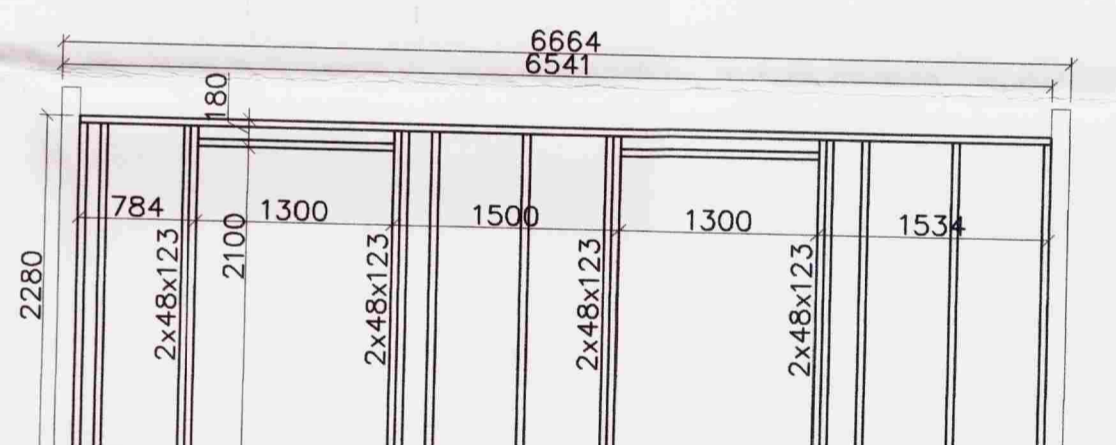

Grind M Gestahús