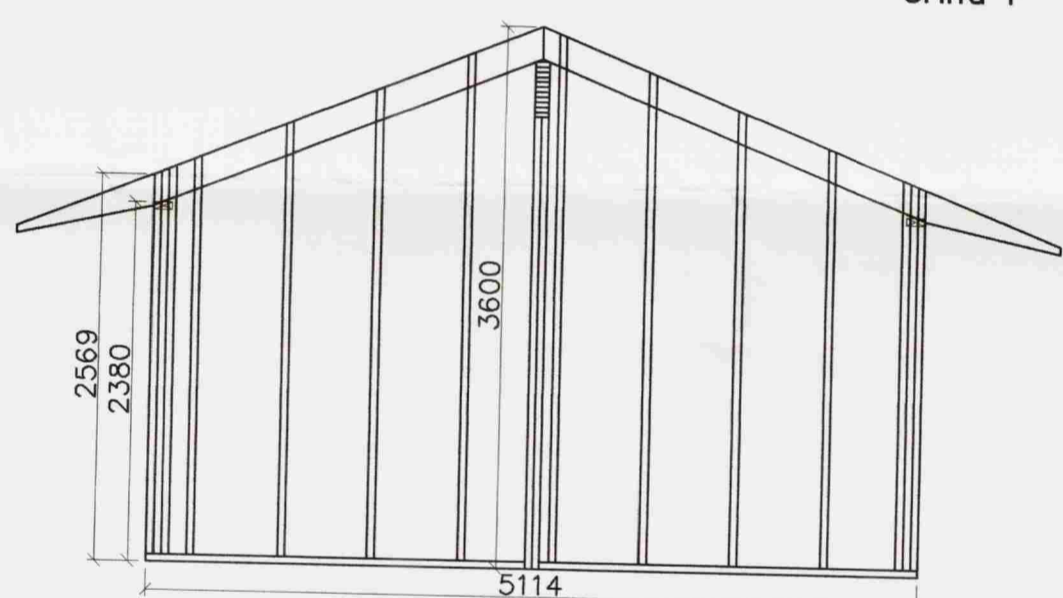

Grind E

Grind F

Grind J