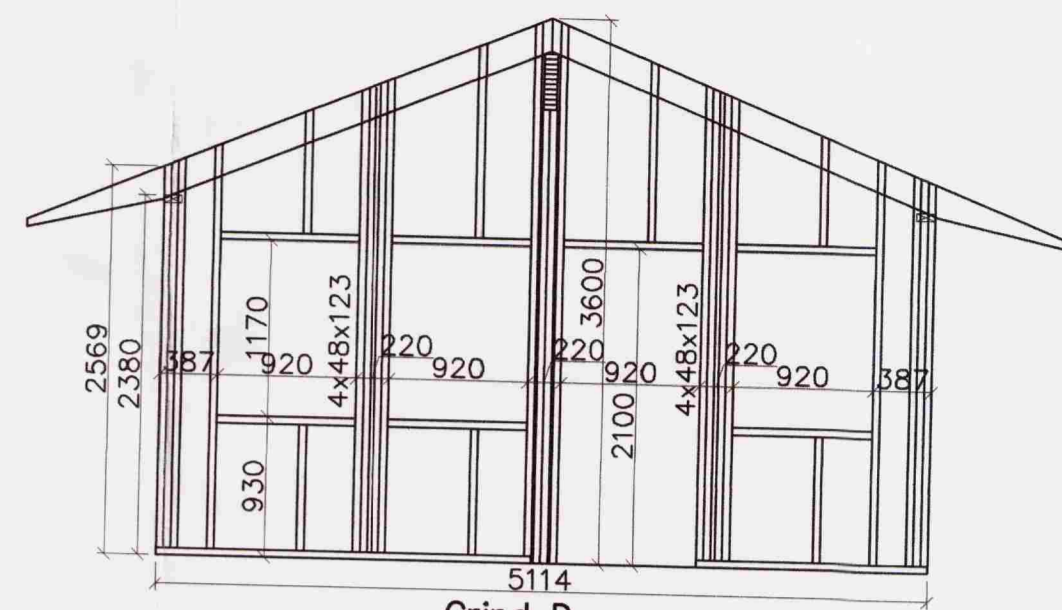

Grind D

Breytingar			SUMARHÚS Í LANDI HESTS 91
Nr.	Dags.	Nafn	
			Verkfræðistofa Þráinn & Benedikt Laugavegi 178, 105 Rvk. Sími: 553 1770, 568 7775, Fax: 568-7701 Netfang: verkfraedistofa@verkfraedistofa.is
			Burðarvirki veggjagrindur
			H BS | T HS | S M 1:50 Nr. B103 Dags. jan '06 080149-3609