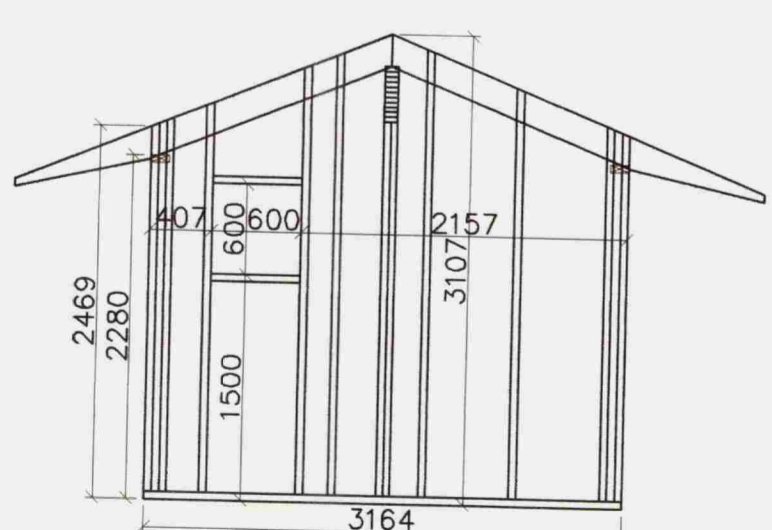

Grind N Gestahús