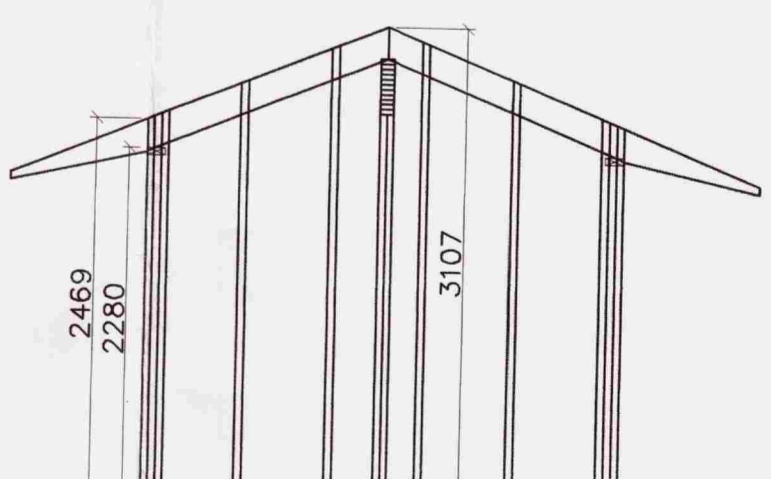

Grind P Gestahús

Breytingar			SUMARHÚS Í LANDI HESTS 91
Nr.	Dags.	Nafn	
			Verkfræðistofa Þráinn & Benedikt Laugavegi 178, 105 Rvk. Sími: 553 1770, 568 7775, Fax: 568-7701 Netfang: verkfraedistofa@verkfraedistofa.is
			Burðarvirki veggjagrindur
			H BS | T HS | S M 1:50 Nr. B103 Dags. jan '06 080149-3609