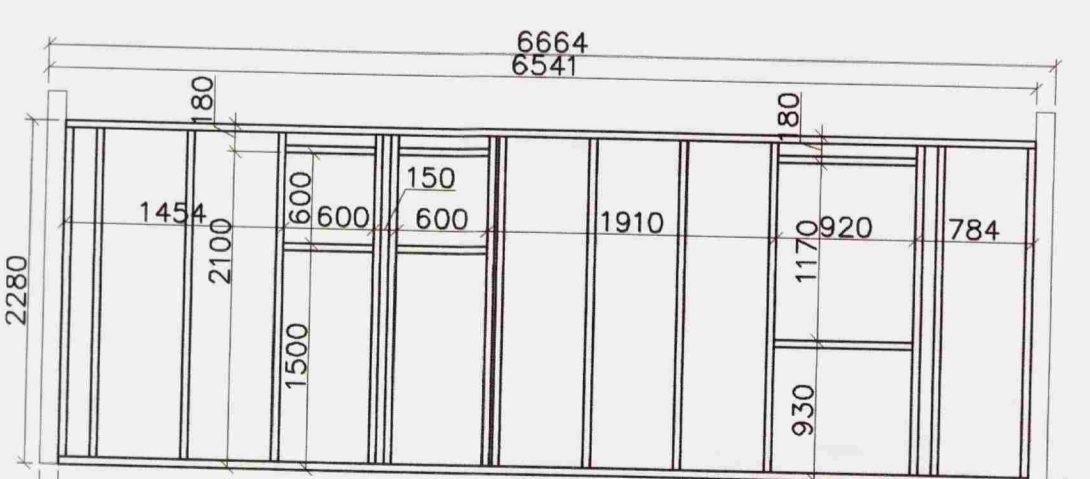

Grind O Gestahús