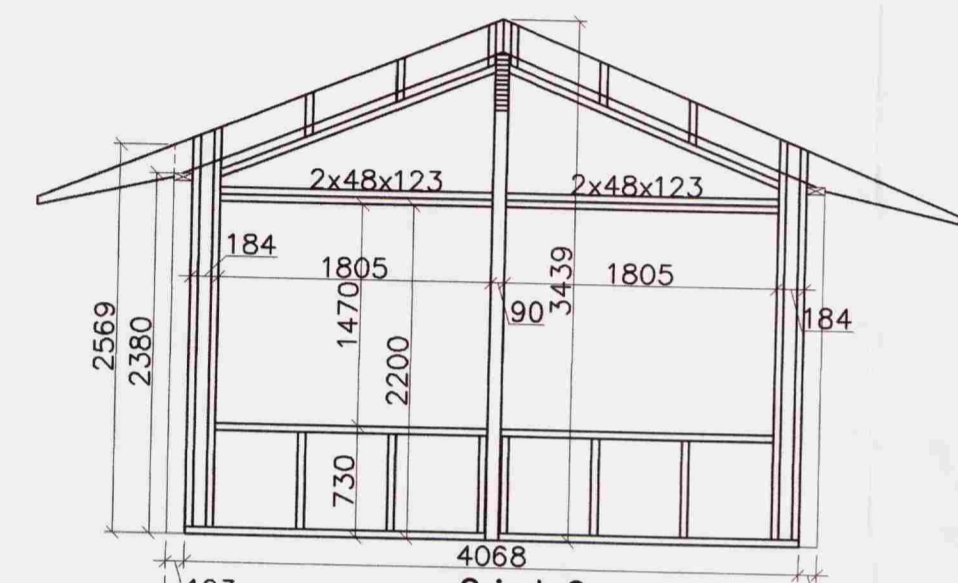

Grind B

Grind C