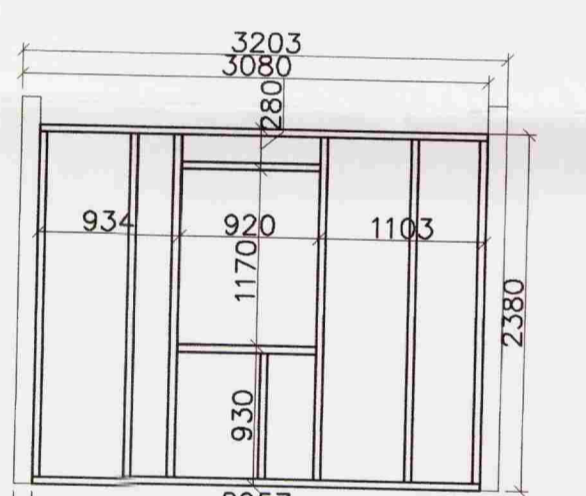

Grind G

Grind K