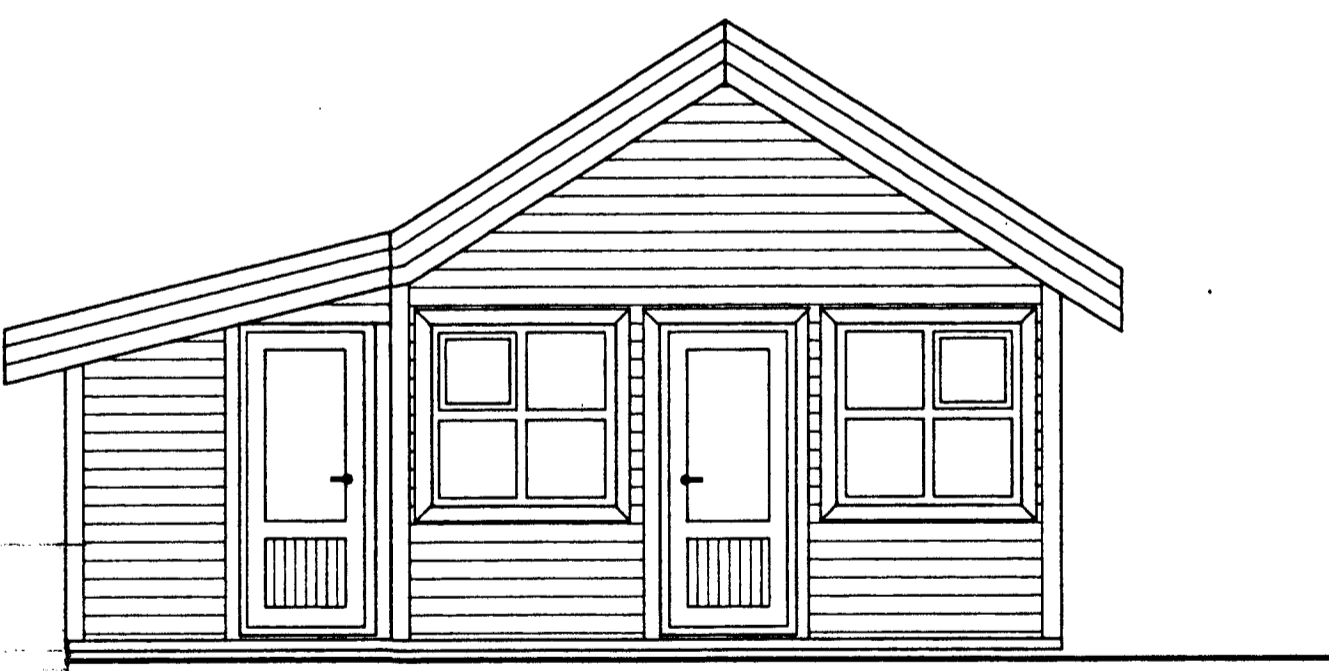

Suðurhlíð

**TEIKNISTOFAN
TORGID**
RÁÐGJÖF — HÖNNUN — EFTURLIT
ARVÓU 36, 108 REYKJAVÍK, SÍMI 91-888866, FAX 91-888878
Porsteinn Friðbjórnsson, Magnús Þ. Óubmundsson, Byggingaáskilfræðingur, Innviðisráðgjafi.

Þorsteinn Friðbjörnsson
VERK: Sumarhús Halldórs Ólesea í Brjánstaðalandi, Grímanesi
TEIKNING: Útítt
TEKNA NR.: 102 DAGS: 10.02.94. BREYTT:
KVARDI: 1:50 VERK NR.: 94-202 HANNAÐ: ÞF