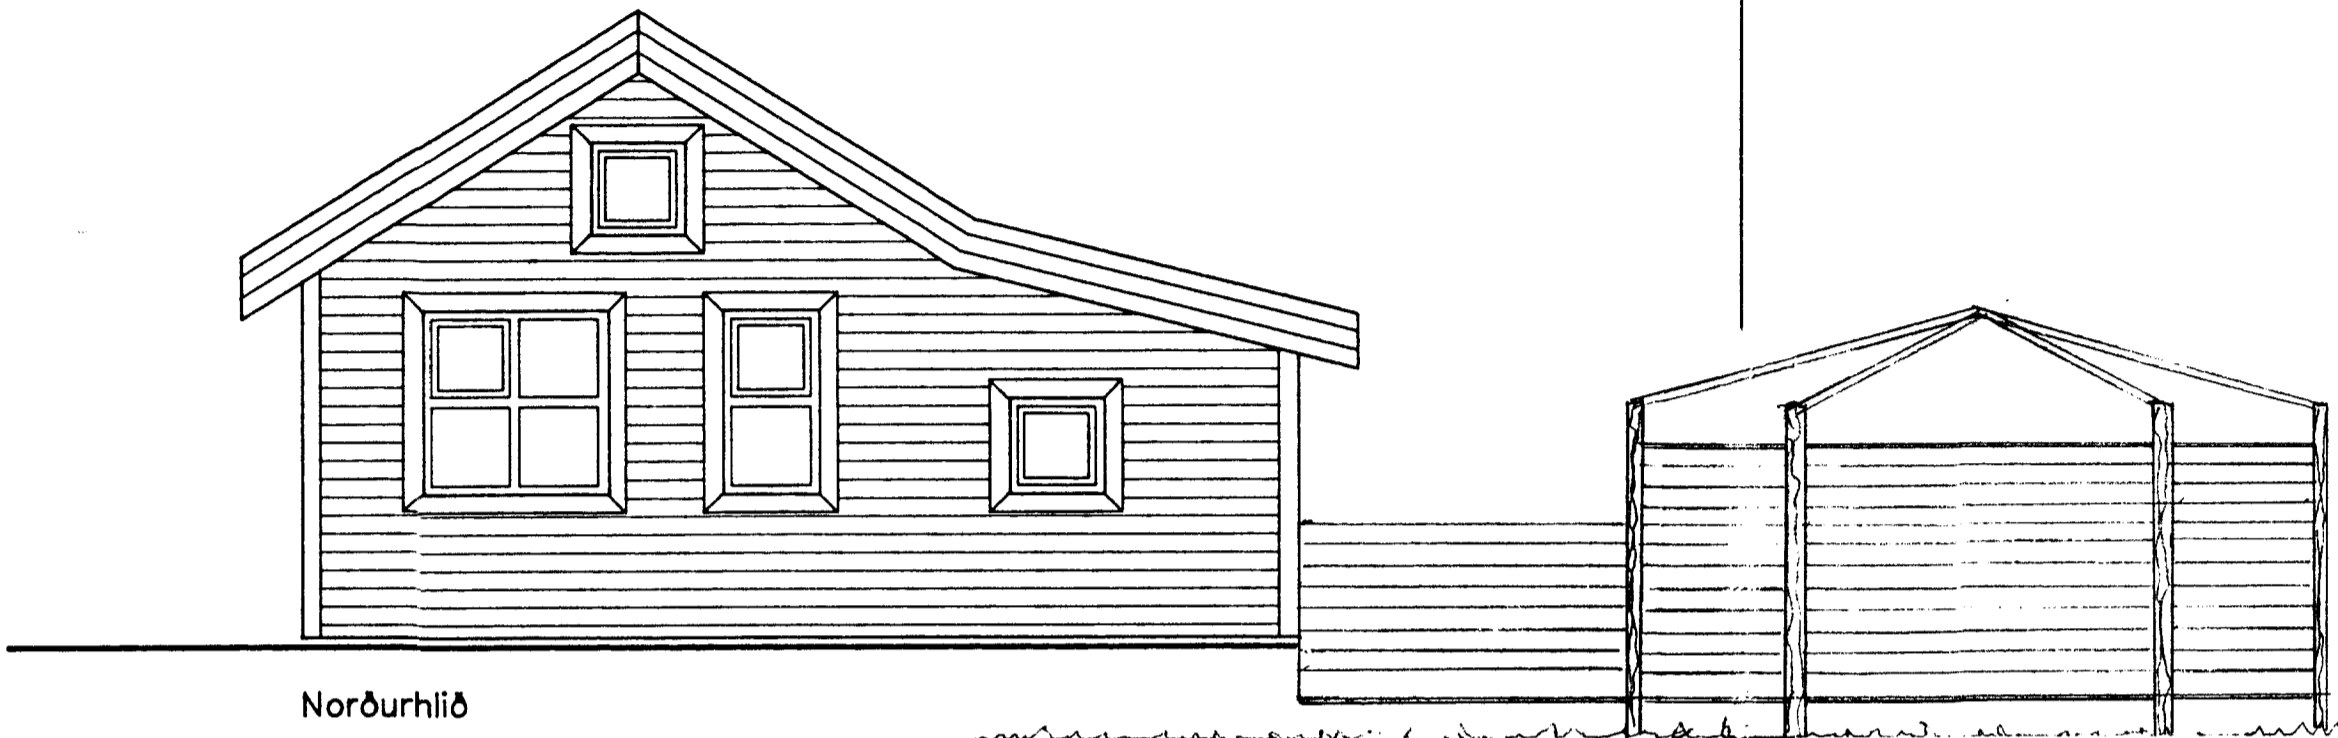

Norðurhlíð