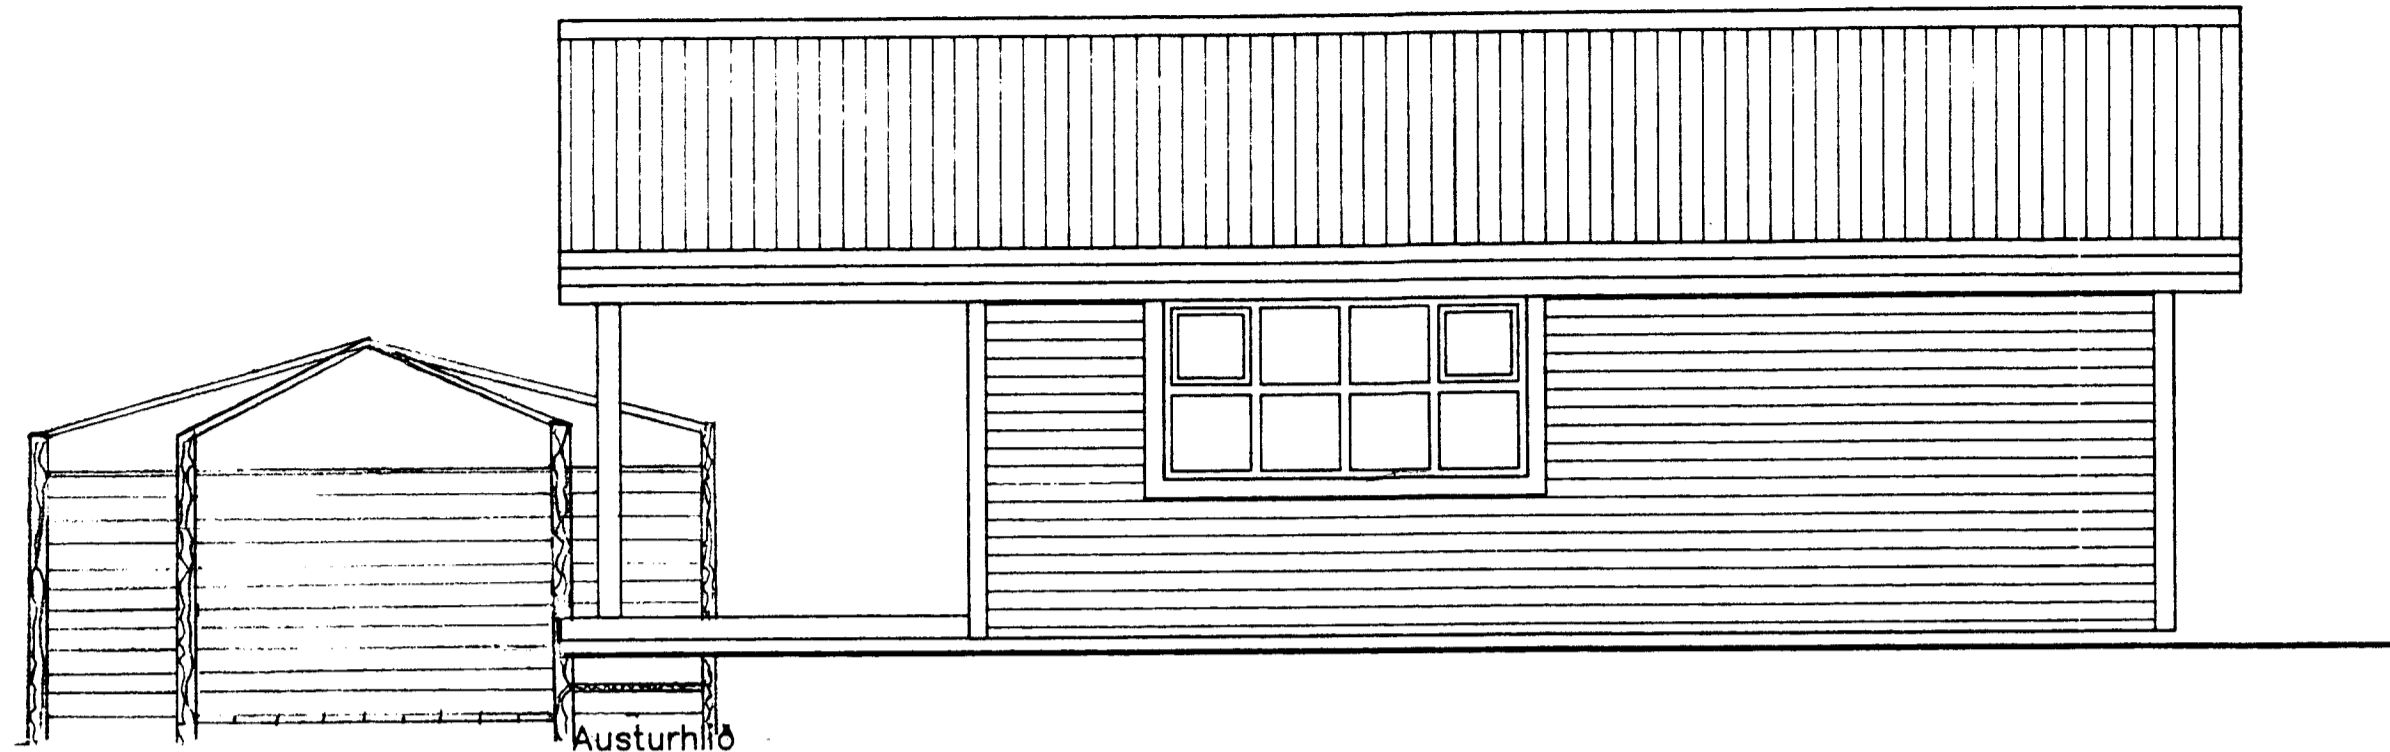

BYGGINGAFULLTRUI
Samþ. 30/12/94
GRÍMSNESHREPPS

Hilmar Guarnsey

Austurhlíð