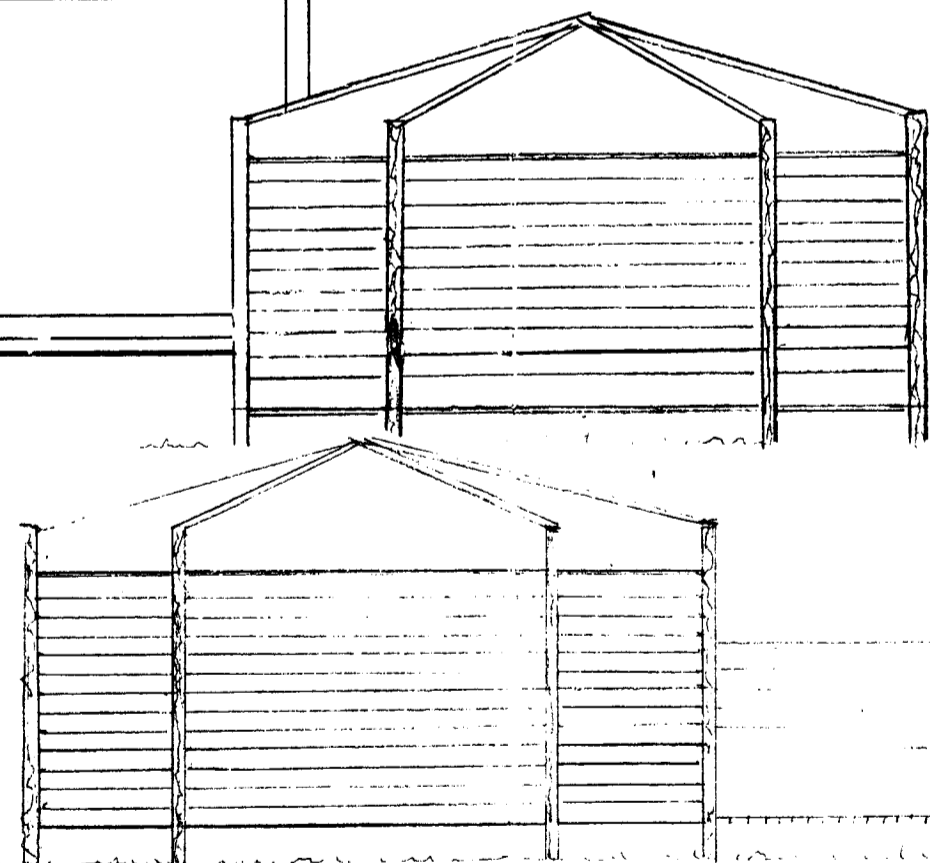

Suðurhlíð

**TEIKNISTOFAN
TORGID**
RÁÐGJÖF — HÖNNUN — EFTURLIT
ARVÓU 36, 108 REYKJAVÍK, SÍMI 91-888866, FAX 91-888878
Porsteinn Friðbjórnsson, Magnús Þ. Óubmundsson, Byggingaáskilfræðingur, Innviðisráðgjafi.

Þorsteinn Friðbjörnsson
VERK: Sumarhús Halldórs Ólesea í Brjánstaðalandi, Grímanesi
TEIKNING: Útítt
TEKNA NR.: 102 DAGS: 10.02.94. BREYTT:
KVARDI: 1:50 VERK NR.: 94-202 HANNAÐ: ÞF