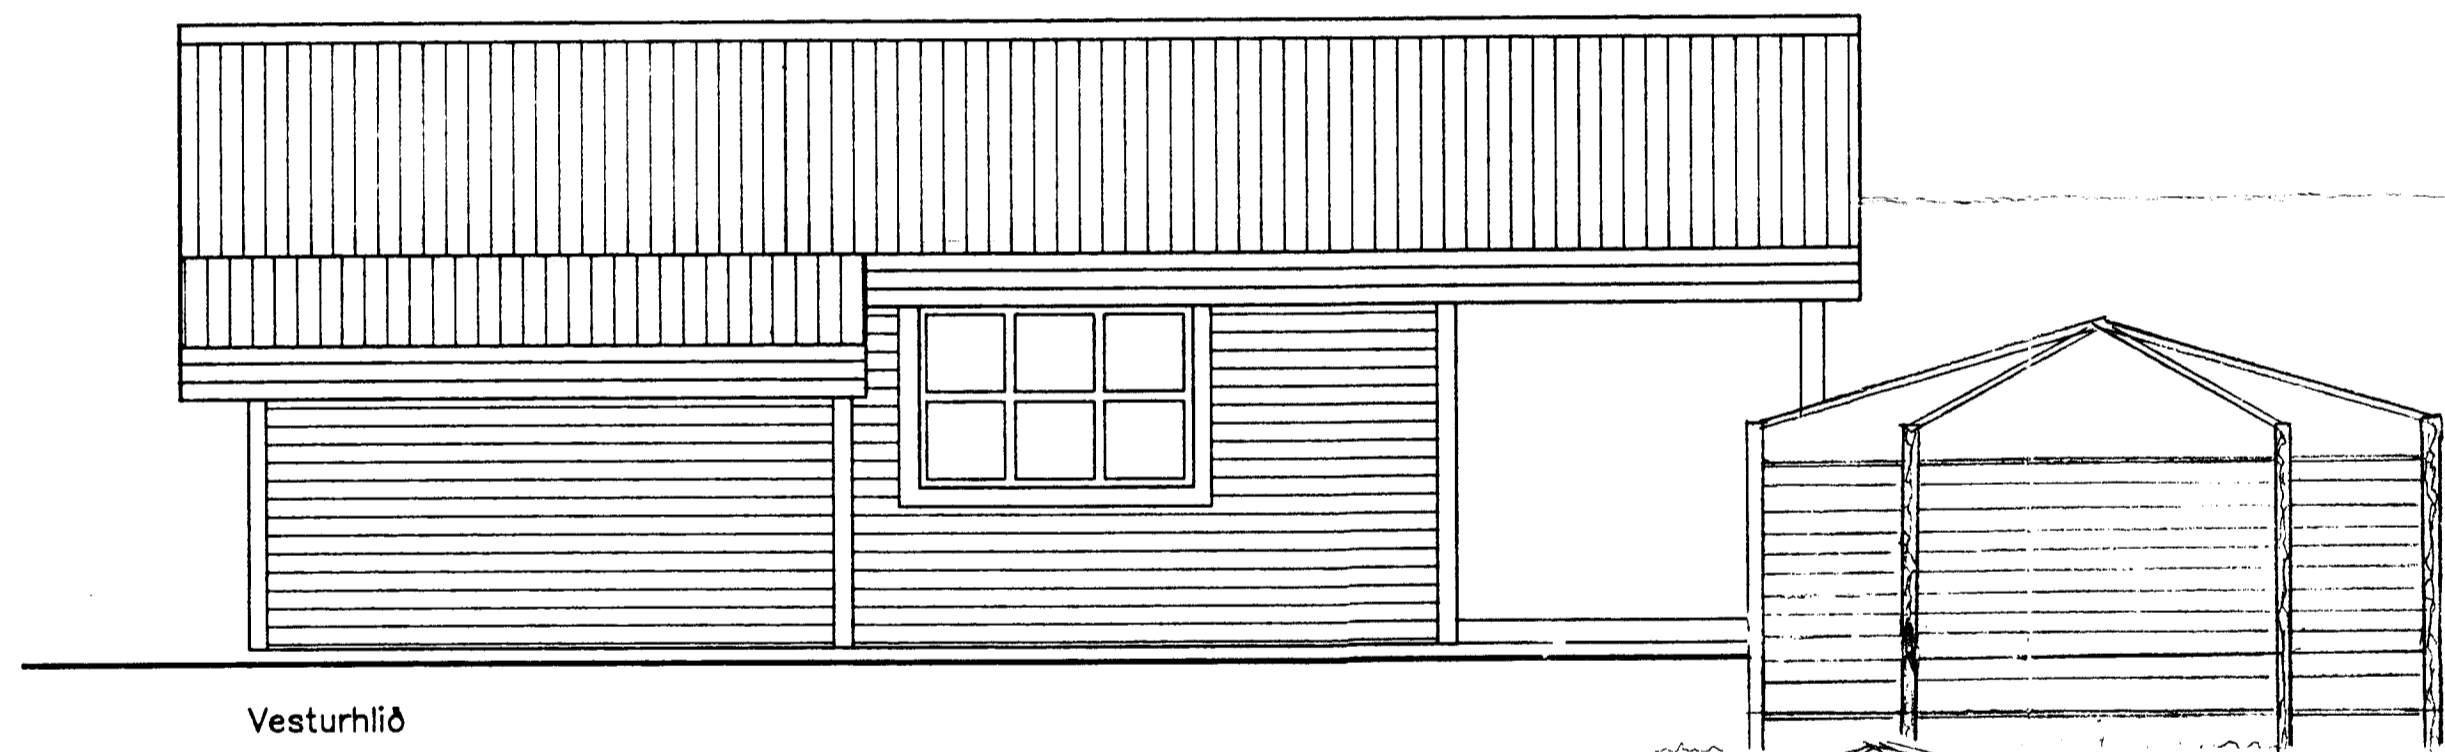

Vesturhlíð