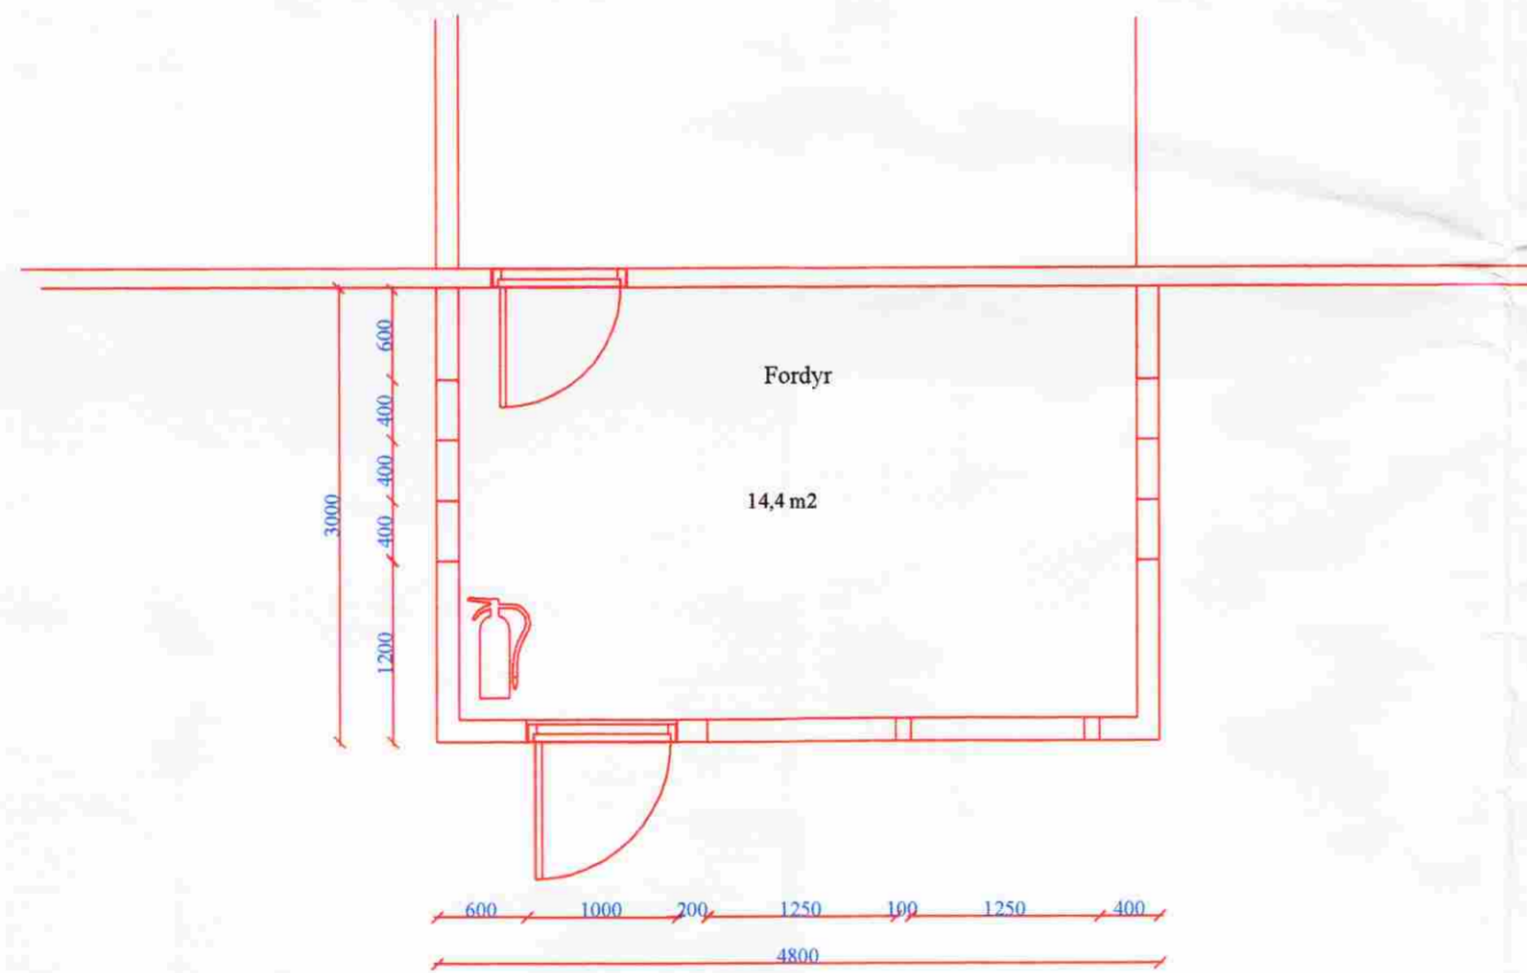

SAMÞYKKT
21. OKT. 2009
Helgi Kjartan
Byggingarlitrói uppév. Árnassýslu og Flóahf.

Rafbær

Hönnunar og
ráðgjafabjónusta
Sólvallagötu 8
230 Keflavík
Sími. 894-7299 421-2935
rafbaer@mi.is

Halkelshólar Grímsnesi

Fordyr við skrifstofu grunnmynd-útlit

Hannað: GH	Dags: 15 júlí 2008	Mkv: 1:50
Teiknað: JPS	Breytt: 25 maí 2009	

A01