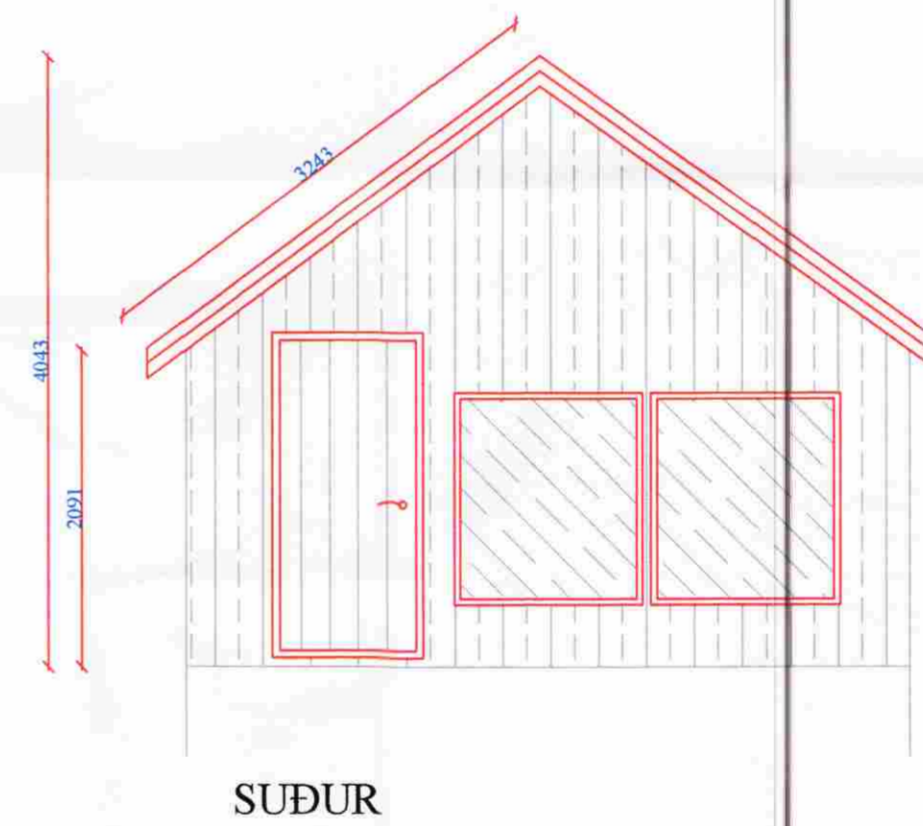

SAMÞYKKT
21. OKT. 2009
Helgi Kjartan
Byggingarlitrói uppév. Árnassýslu og Flóahf.

Rafbær

Hönnunar og
ráðgjafabjónusta
Sólvallagötu 8
230 Keflavík
Sími. 894-7299 421-2935
rafbaer@mi.is

Halkelshólar Grímsnesi

Fordyr við skrifstofu grunnmynd-útlit

Hannað: GH	Dags: 15 júlí 2008	Mkv: 1:50
Teiknað: JPS	Breytt: 25 maí 2009	

A01