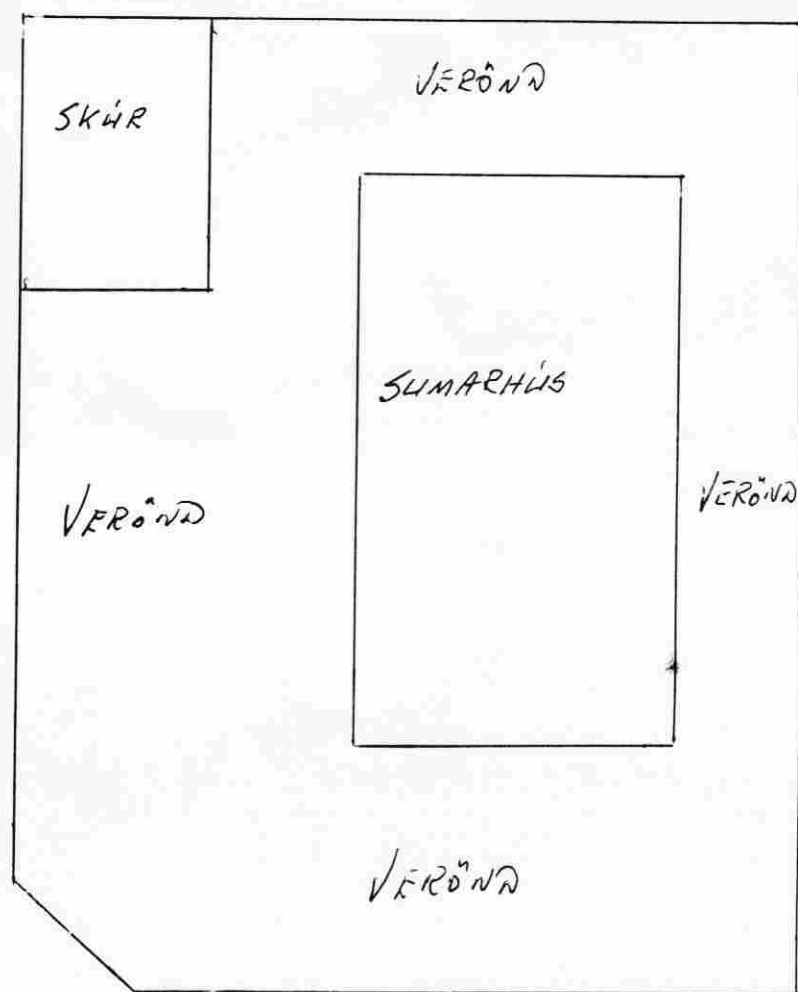

VERKFERASKUR.  
 LETTBYGGÐUR OFANÁ VERÖND.  
 GRIND ER ÚR 50x100 HEFLUÐUM  
 HPPISTÖÐUM.  
 SKÚRINN ER KLÆDDUR AÐ UTAN  
 FINS OG SUMARHÚSÍÐ Þ.F.  
 VATNSKLEÐNINGU.  
 SKÚRINN ER ÞEINANGRAÐUR.

GRUNNMYND  
 AF SKÚR  
 M: 1:50

NORÐURHLID

AUSTURHLID

AFSTÖÐUMYND M: 1:125

VERKFERASKUR Á VERÖND	
ÁLÖÐ NR. 66 Landi HALLKELSHÓLA	
EIG. Þ. HAUKUR SKERINGSOSON HÁHOLTU 12 HAFNA	
M: 1:50 M: 1:125	Ólafur Þ. Haukursson AUGÚST 2003.