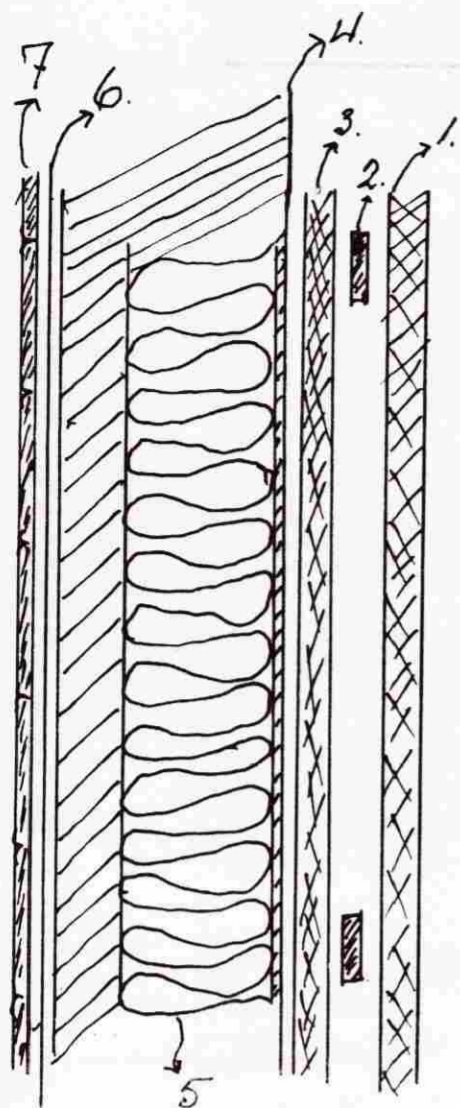

SNIA Á LITVEGG
M 1:5

1. LÖDRÉTT KLÆDNING 1:6"
2. STILLIKLOSSAR
3. 20 mm MÓTAKROSSVIÐUR
4. VEGGUPPISTÄÐA 2"x6"
5. FINANGRUN STEINULL 100 mm/m ÞÉTTULL
6. RAKASPERRA
7. VEGGJAPANILL

- SNIA Á ÞAKI M 1:5
- A. ÞAKJÄRN 0,6 mm BÄRJAERN
 - B. ÞAKPAPPL
 - C. ÞAKKLÆDNING 1"x6" ÞÉTTKLETT
 - D. ÞAKSPERRA 2"x7"
 - E. KISTAR FYRIR LOFTUN
 - F. VINDPAPPI
 - G. FINANGRUN STEINULL 100 mm/m ÞÉTTULL
 - H. RAKASPERRA
 - I. LOFTAÐANILL

Handwritten signature

STAURUNDIRSTÖÐUR
M 1:50

SNIA Á FUNDIRSTÖÐU
OG
BOTNPLÖTU
M 1:5

1. GEGNFÁVARINN RAFM. STAUR
2. 1/2 SMITTI BOLTI
3. GEGNFÁVARINN DREGARI 3"x8 1/4"
4. LISTI NESTA GÖLFBITA
5. 20 mm TJÖRUTEX
6. GÖLFBITI 2"x6"
7. RAKASPERRA
8. GÖLFPLÖTUR 35 mm ÞYKKAR
9. VINKILL
10. FINANGRUN STEINULL 100 mm/m ÞÉTTULL

SNEIÐMYND 1:50

LÖÐ NR 66 Í LANDI HALLKELSHÓLA	
FIG. HAKKURSKERINGSSON HÁHOLTÍ 12. HAUFN.	
SNEIÐMYNDIR	
M. 1:5 OG M 1:50	<i>Handwritten signature: Þorleifur Hauksson</i>