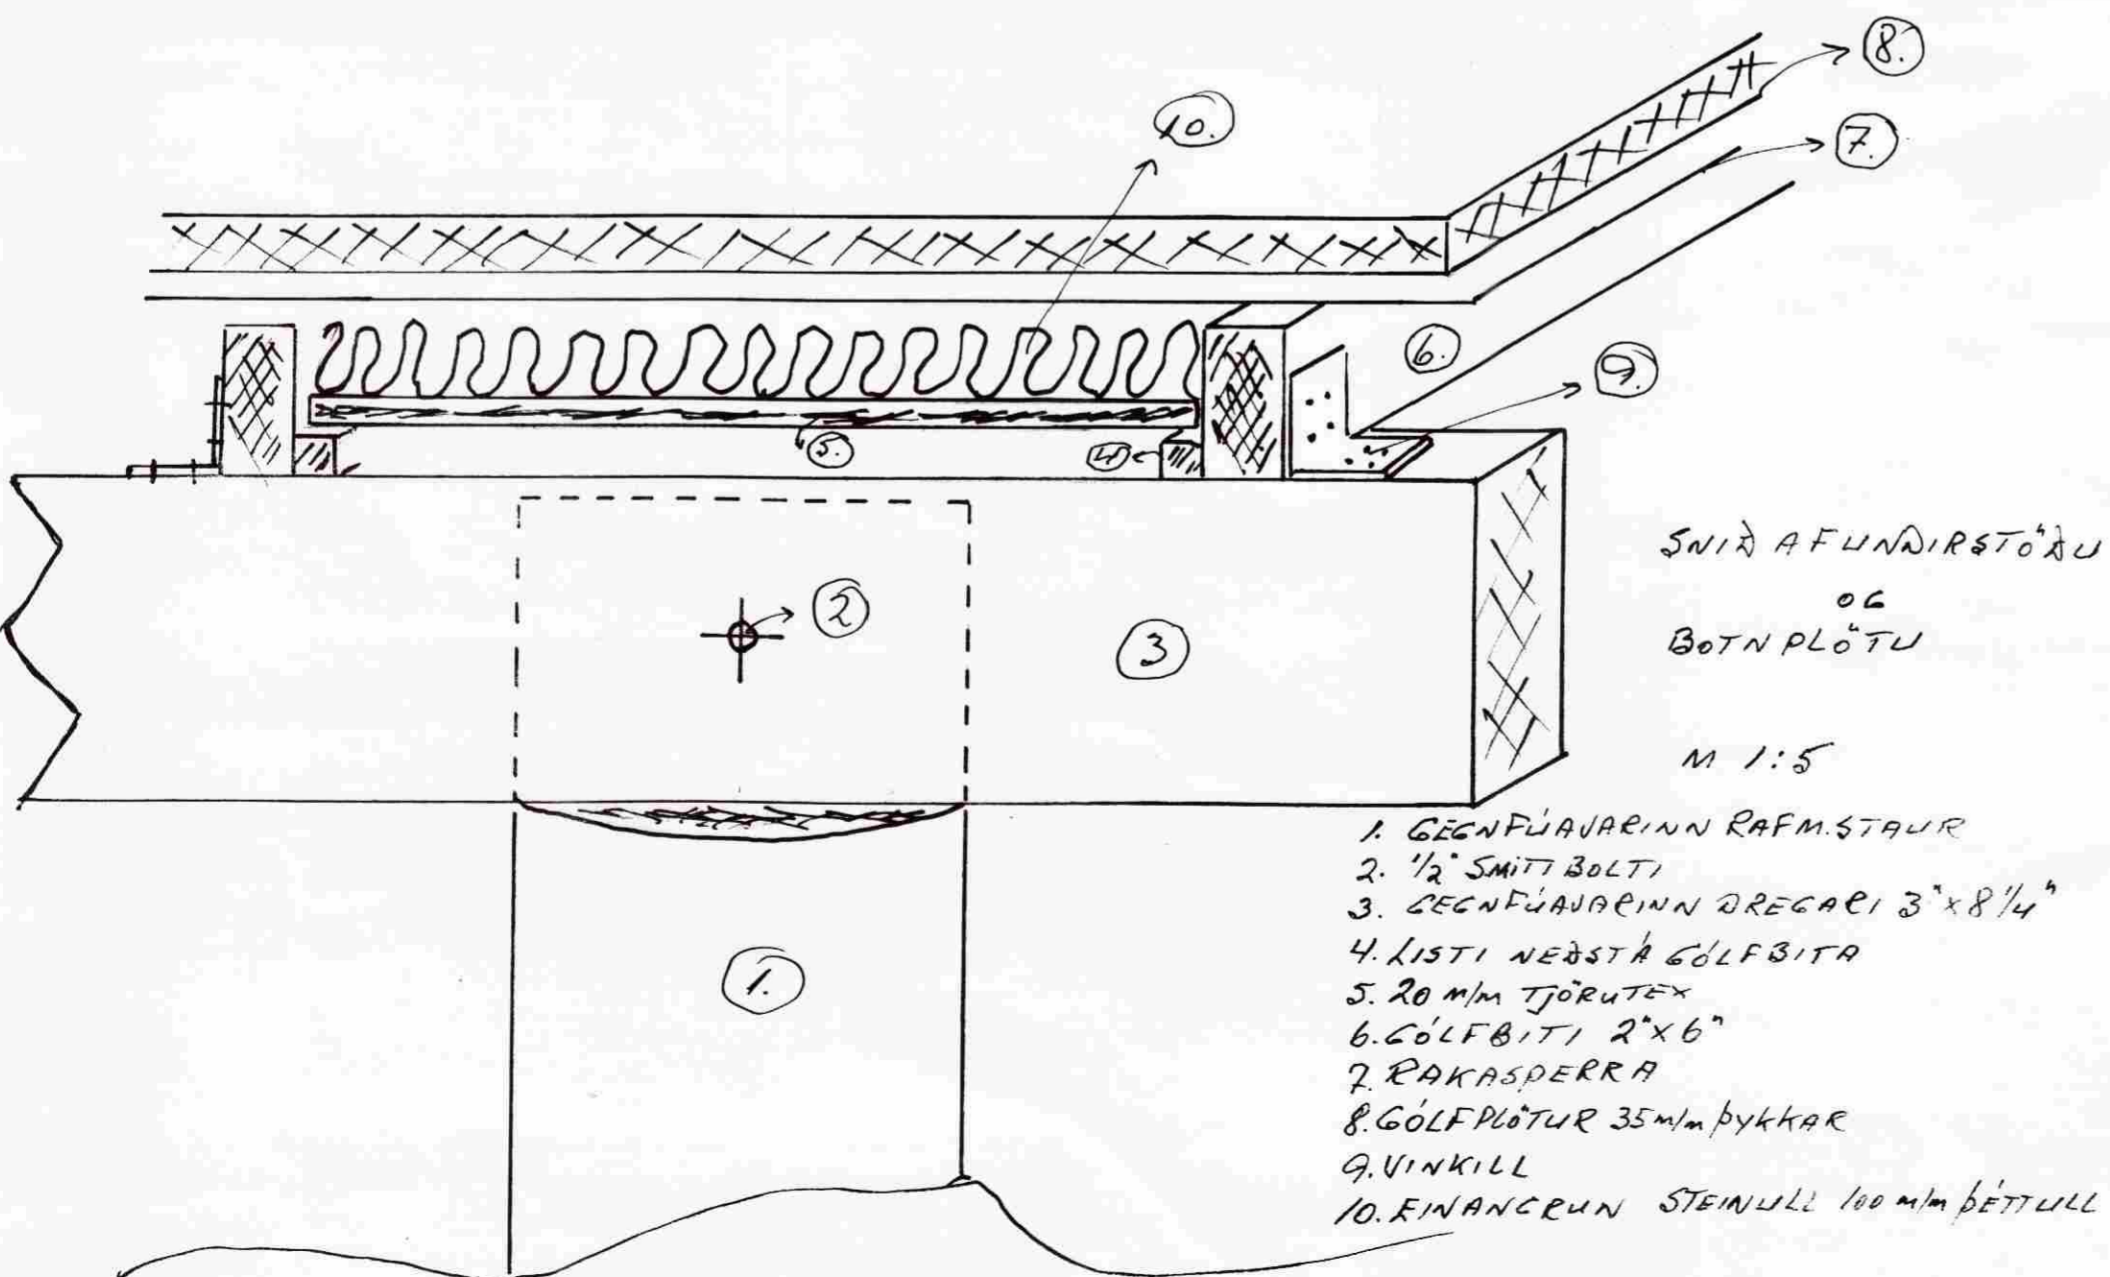

SNIA Á FUNDIRSTÖÐU
OG
BOTNPLÖTU
M 1:5

1. GEGNFÁVARINN RAFM. STAUR
2. 1/2 SMITTI BOLTI
3. GEGNFÁVARINN DREGARI 3"x8 1/4"
4. LISTI NESTA GÖLFBITA
5. 20 mm TJÖRUTEX
6. GÖLFBITI 2"x6"
7. RAKASPERRA
8. GÖLFPLÖTUR 35 mm ÞYKKAR
9. VINKILL
10. FINANGRUN STEINULL 100 mm/m ÞÉTTULL