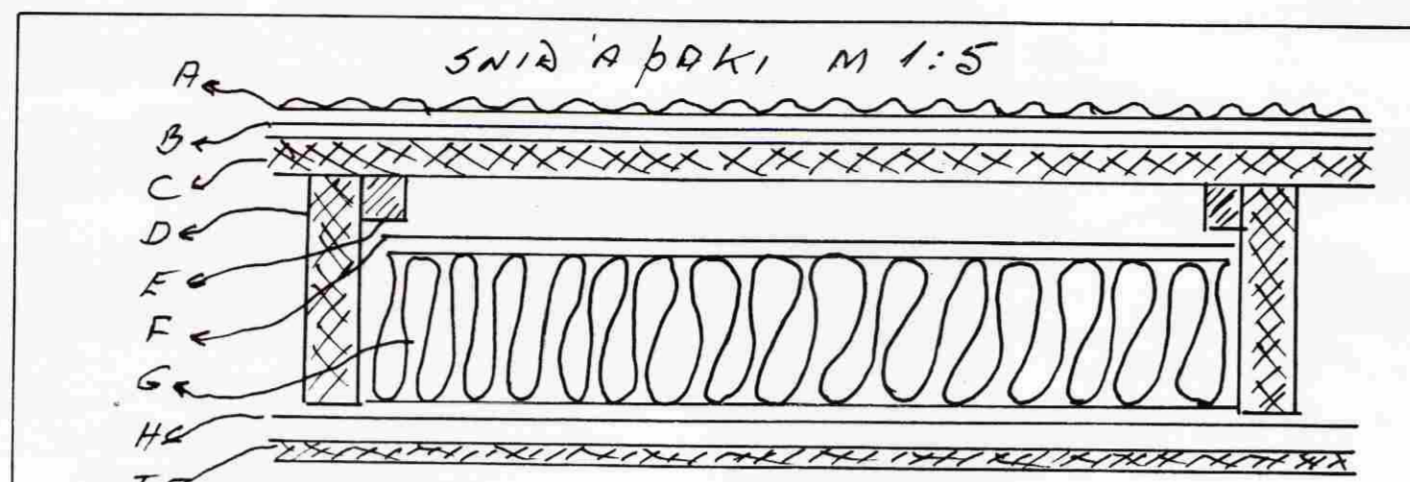

SNIA Á LITVEGG
M 1:5

1. LÖDRÉTT KLÆDNING 1:6"
2. STILLIKLOSSAR
3. 20 mm MÓTAKROSSVIÐUR
4. VEGGUPPISTÄÐA 2"x6"
5. FINANGRUN STEINULL 100 mm/m ÞÉTTULL
6. RAKASPERRA
7. VEGGJAPANILL

- SNIA Á ÞAKI M 1:5
- A. ÞAKJÄRN 0,6 mm BÄRJAERN
 - B. ÞAKPAPPL
 - C. ÞAKKLÆDNING 1"x6" ÞÉTTKLETT
 - D. ÞAKSPERRA 2"x7"
 - E. KISTAR FYRIR LOFTUN
 - F. VINDPAPPI
 - G. FINANGRUN STEINULL 100 mm/m ÞÉTTULL
 - H. RAKASPERRA
 - I. LOFTAÐANILL