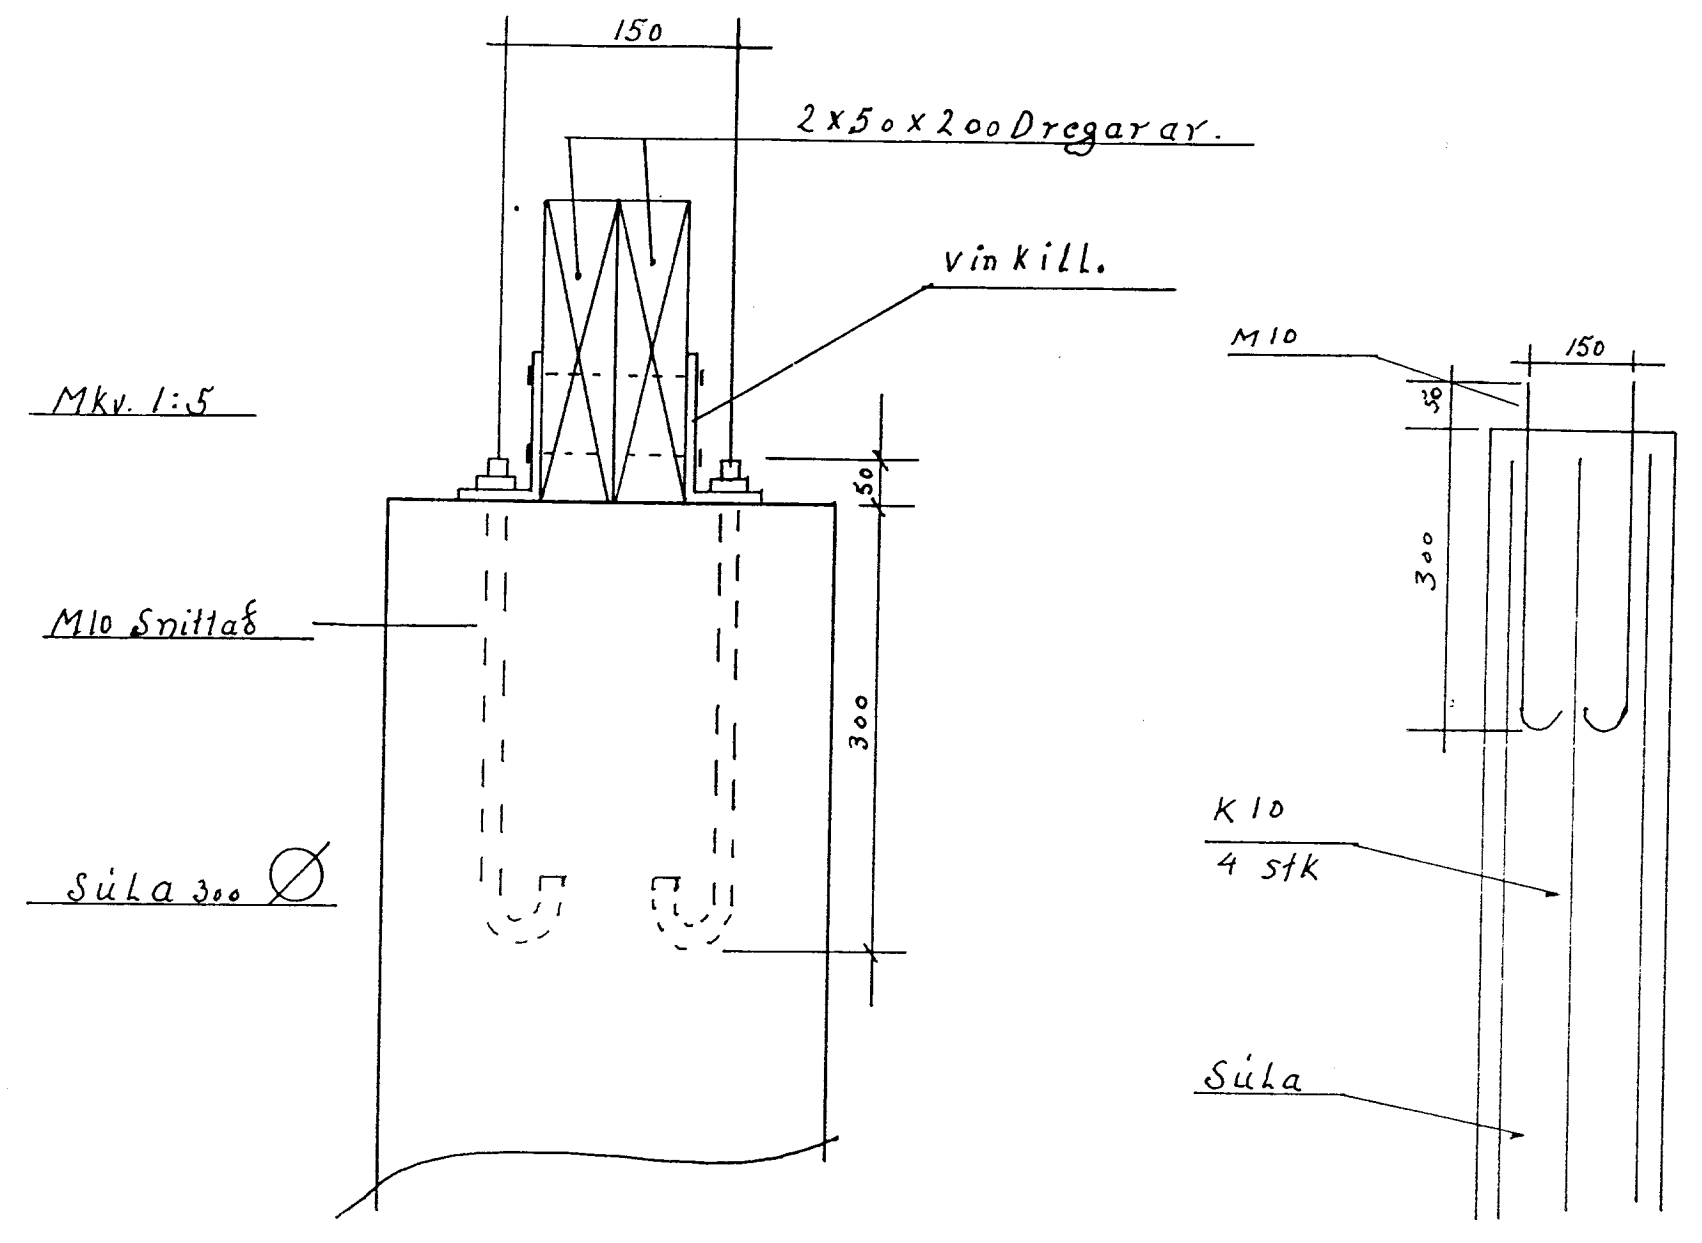

GRUNDMYND. SÚLUR. 1:50.

Ath. Súlur steyptar á fast, ef heagter annars klassi steyptur undir. Sútur stangi á m.k. 250 mm. upp úr jarðvegi á lægsta punkti.

MKV. 1:125

*Sylvia Gerdal*

LÖB 8000 m<sup>2</sup>

Sumarhús á Landi nr. 107 að Hallkelshöllum, Grímsnesstr. Arn.		
Mkv 1:50	Eigandi Björn Björnsson, kt: 310557-2269 Bugðulákurs, 105 Reykjavík	27. júní 2003 T.: G.H.
Cristi Fernández		T. gerð: G 70 A Bl. nr. 2