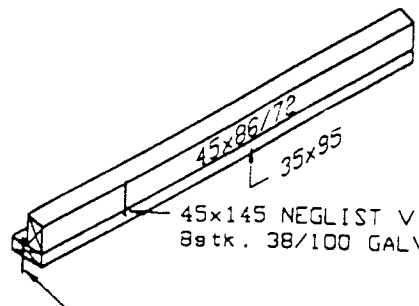

45x145 NEGLIST VIÐ 35x95 MEÐ
8stk. 38/100 GALV. SAUM

35x95 NEGLIST VIÐ VEGGLÆGGJU MEÐ
8stk. 38/100 GALV. SAUM

SPERRUKLOSSI 1:20

BORÐAKLÆDNING
TOGBAND 3x40
MÖTHALD
FESTIKLOSSI

12mm KROSSVIÐUR
KROSSVIÐUR NEGLIST Í LIM
MEÐ 25/55 c/c 100

SPERRUKLOSSI

SNIÐ A-A 1:10

VERKFRÆÐISTOFA SUÐURLANDS HF. STRAVÉJ 17, 800 REYKJÓRÐI 2 06-81776		BLAÐ	4
SG Einingahús Orlofshús - Þórshús		KVAÐI	1:20
Búðarvirki Sérmyndir festinga		REIÐI	GDS
		TROÐI	GDS
		DAGI	1/3/95
		NÚM.	95026

NR.	DAGS	BREYTING	AF