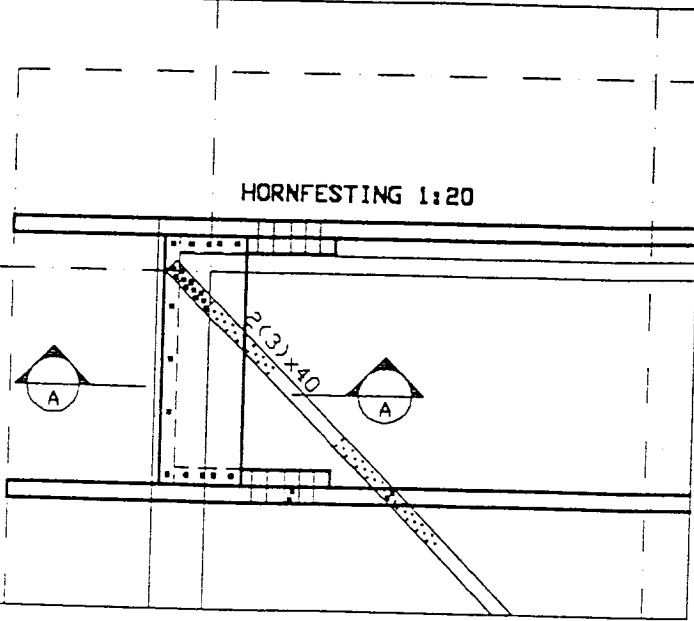

TOGBAND 3x40  
 NEGLIST MEÐ 40/40  
 14 STK Í FESTIKLOSSA  
 2 STK Í SPERRU  
 5 STK Í SIDUSTU SPERRU.

FESTIKLOSSI 45x220  
 NEGLIST MEÐ 5 STK 31/80  
 1 MÖTHALDSKLOSSA.

MÖTHALDSKLOSSI 45x90, L=450  
 NEGLIST VIÐ SPERRU MEÐ  
 10 STK 38/100

TOGBANDSFESTING TBF1

TOGBAND 3x40  
 NEGLIST MEÐ 40/40  
 14 STK Í FESTIKLOSSA  
 2 STK Í SPERRU  
 5 STK Í SIDUSTU SPERRU.

FESTIKLOSSI 45x220  
 NEGLIST MEÐ 5 STK 31/80  
 1 MÖTHALDSKLOSSA.

MÖTHALDSKLOSSI 45x90, L=450  
 NEGLIST VIÐ SPERRU MEÐ  
 10 STK 38/100