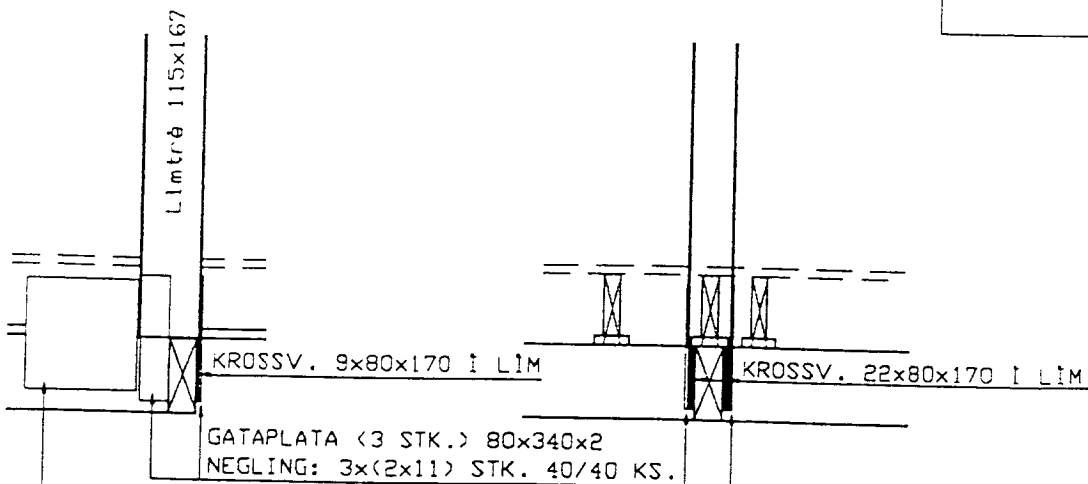

LASKI 12x300x300 KROSSV.
NEGLING: 4x10 STK. 31/70

LIMTRÉSSÜLA
HLIÐARMYND

LIMTRÉSSÜLA

LÖÐRÉTT SNID

1:20

A
1,3

SÜLUR/BITI I VEGG