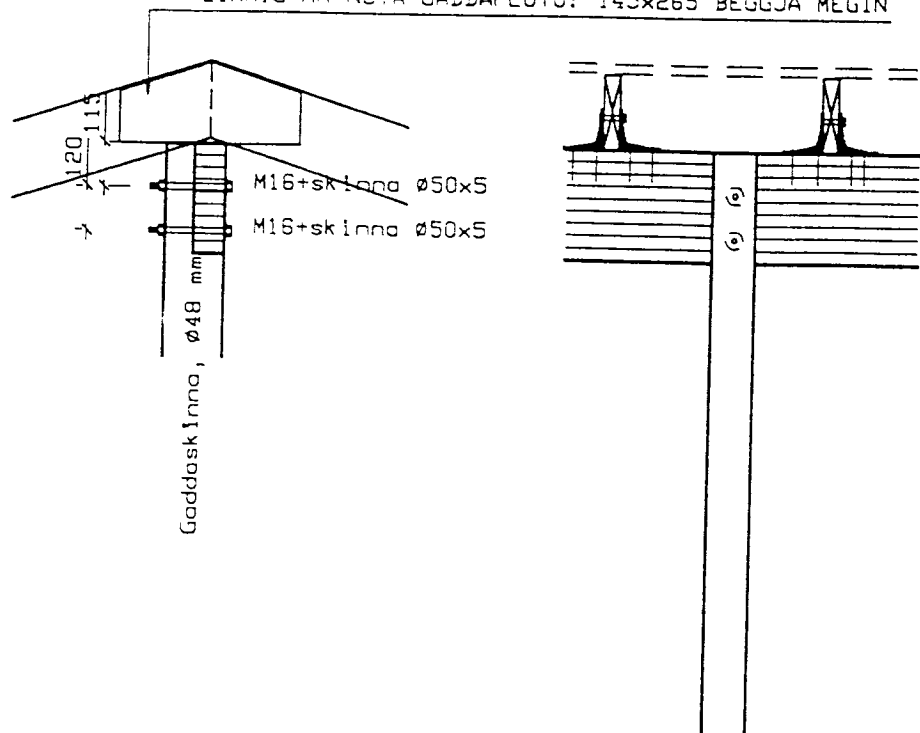

LASKI A SPERRUR, 12 MM KROSSV. (P30)  
 STÆRD: 500x(140/220) MM  
 NEGLING: 4x10 STK. 25/55  
 EINNIG MA NOTA GADDAPLÖTU: 145x265 BEGGJA MEGIN

BMF-90 VINKLAR MED RIBBU  
 M10 BOLTI I AS, EDA 2x6 STK. 40/40 KS  
 2x7 STK. 40/40 KAMBS. I BITA