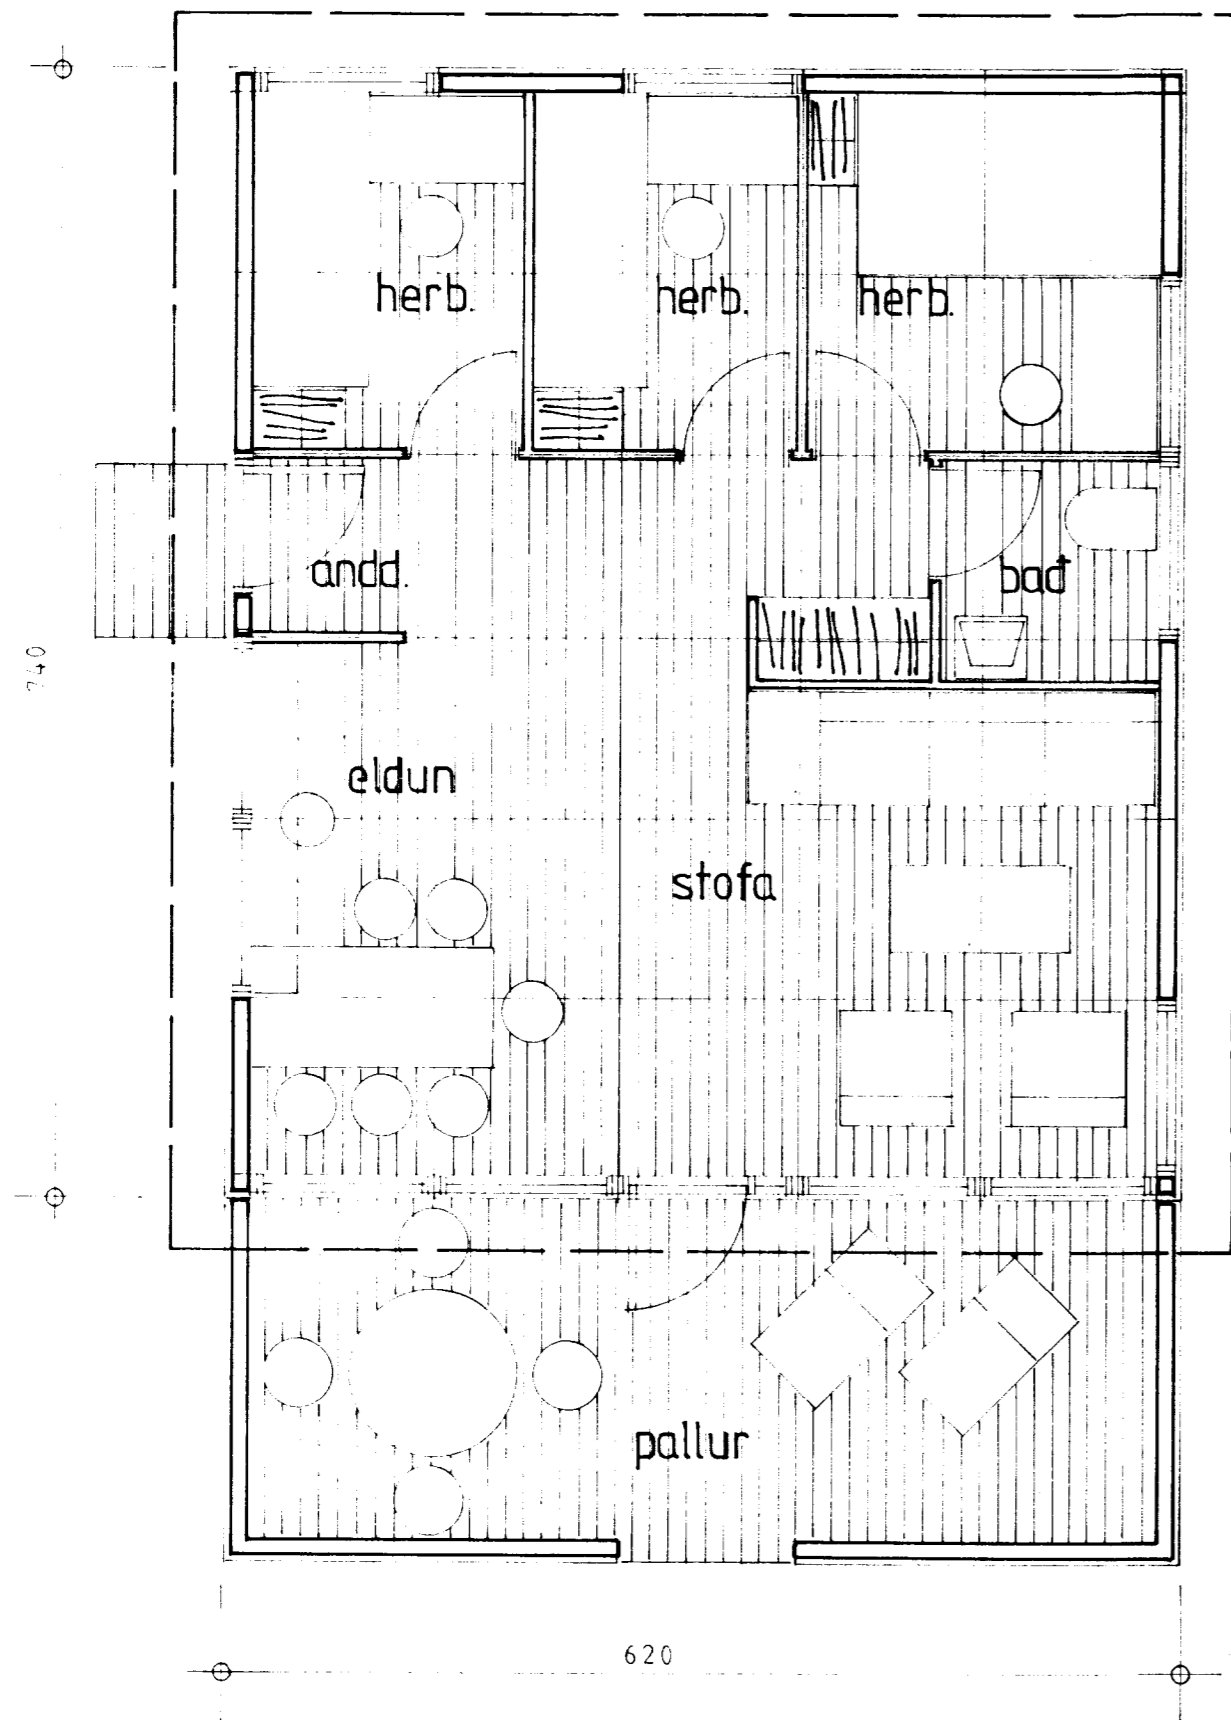

Samp. 12/6 86
 Hólmur Þinnar

Hólmur 16 R.108
 7176-2254 s/84842

SIGURÐUR SIGURÐSSON
 JÓHANNES PÉTURSSON

RVÍK 1:100 86	FRAMLEIÐANDI, SUMARHÚSA : DÍNUR HE. TRÉSMÍÐJA	SÚÐAVOGI 3-5, RVÍK. SÍMI 687700 FÍFUHVAMMI KÓPAV. SÍMI 43621	SU-46B
REIKN. TEIKN. SS JP YFIRF.	46m ² SUMARHÚS RAGNARS MAGNÚSSONAR Í LANDI HALLKELSHÓLA, GRÍMSNESHREPPI. 24		
MÆLIKV. 1:50	GRUNNMYND OG ÚTLIT		