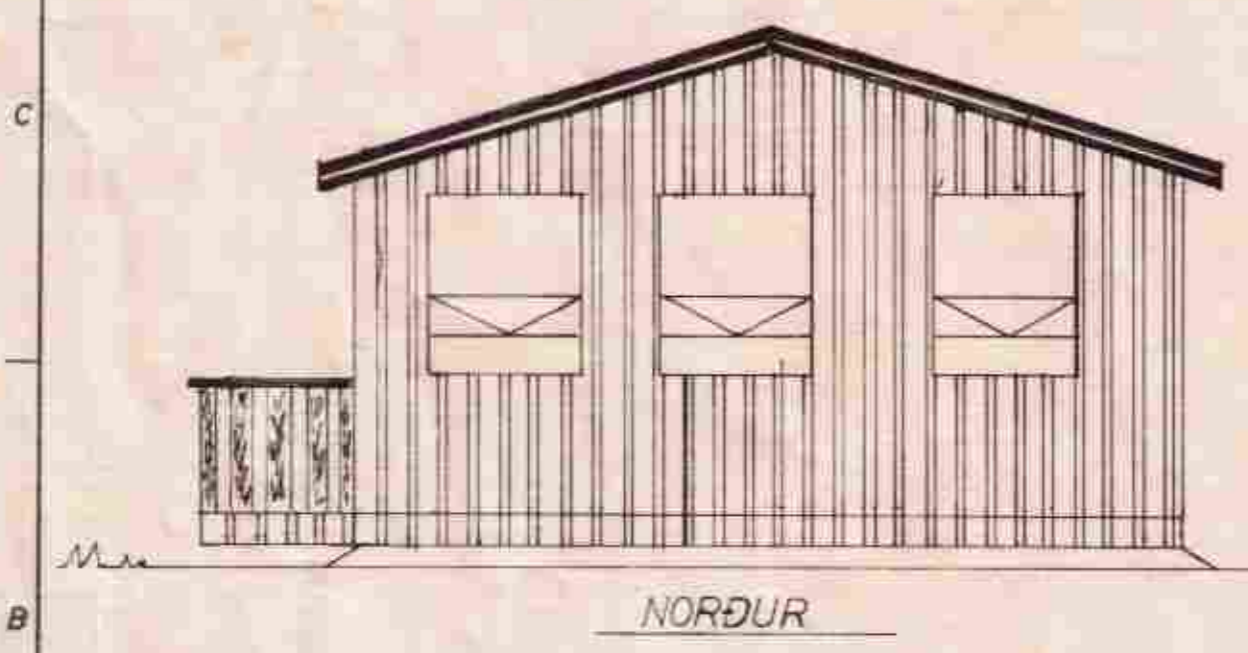

Olafur Jonsson

SUNARHÚS
Stærð 45.1 m²

34	SUNARHÚS	Mkv. 50
	Nain Jonhildarson	Dags. 30.3
		Samb.