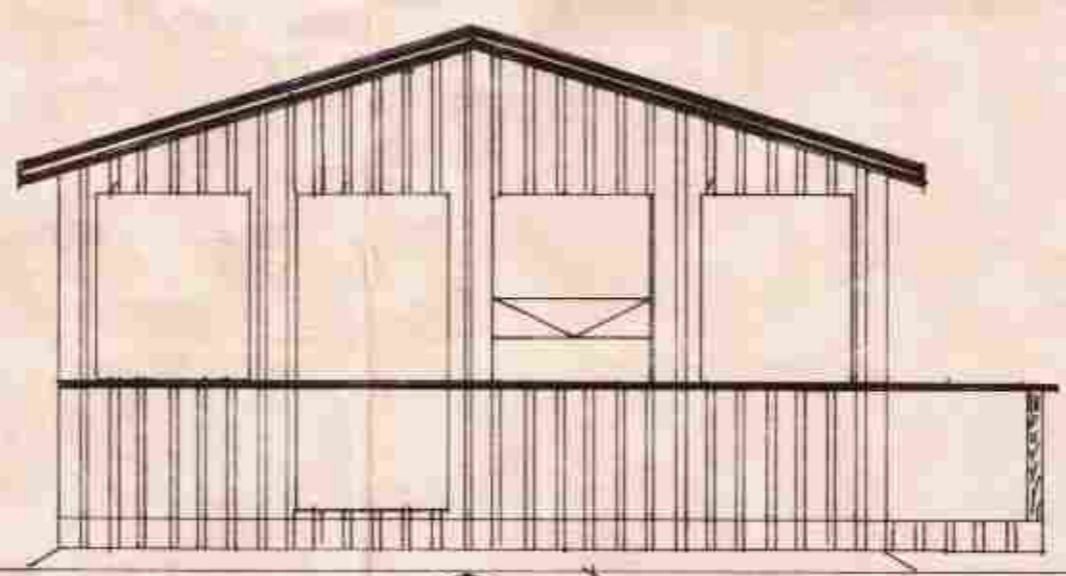

Olafur Jonsson

SUNARHÚS
Stærð 45.1 m²

34	SUNARHÚS	Mkv. 50
	Nain Jonhildarson	Dags. 30.3
		Samb.