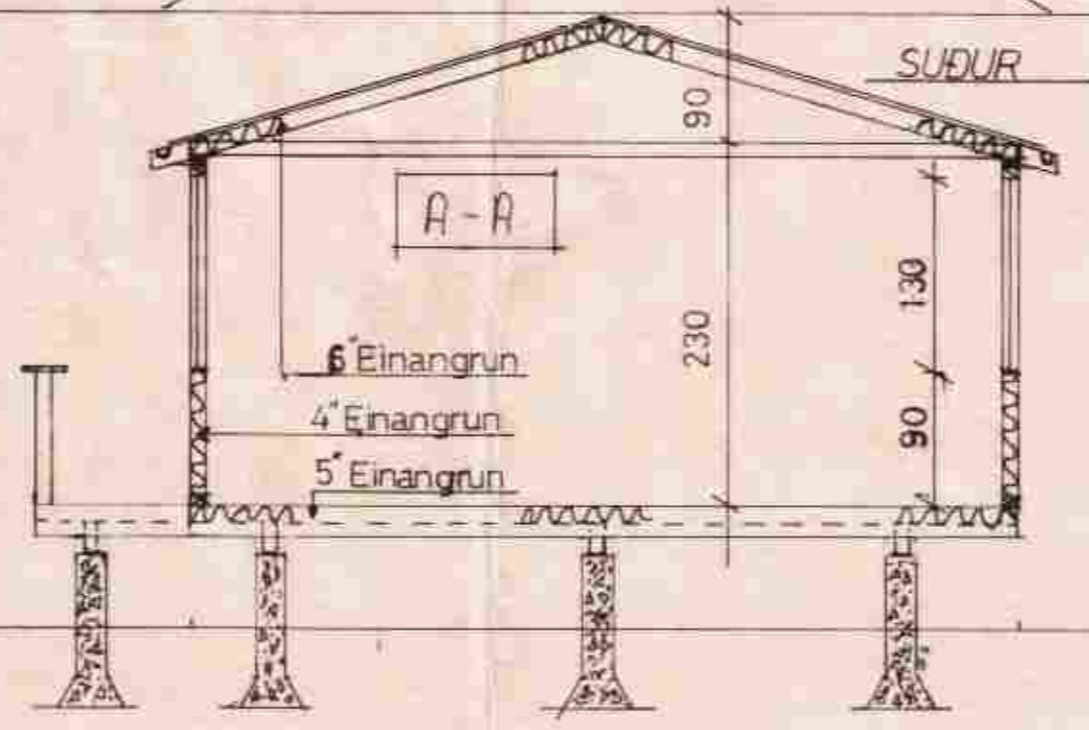

Olafur Jonsson

SUNARHÚS
Stærð 45.1 m²

34	SUNARHÚS	Mkv. 50
	Nain Jonhildarson	Dags. 30.3
		Samb.