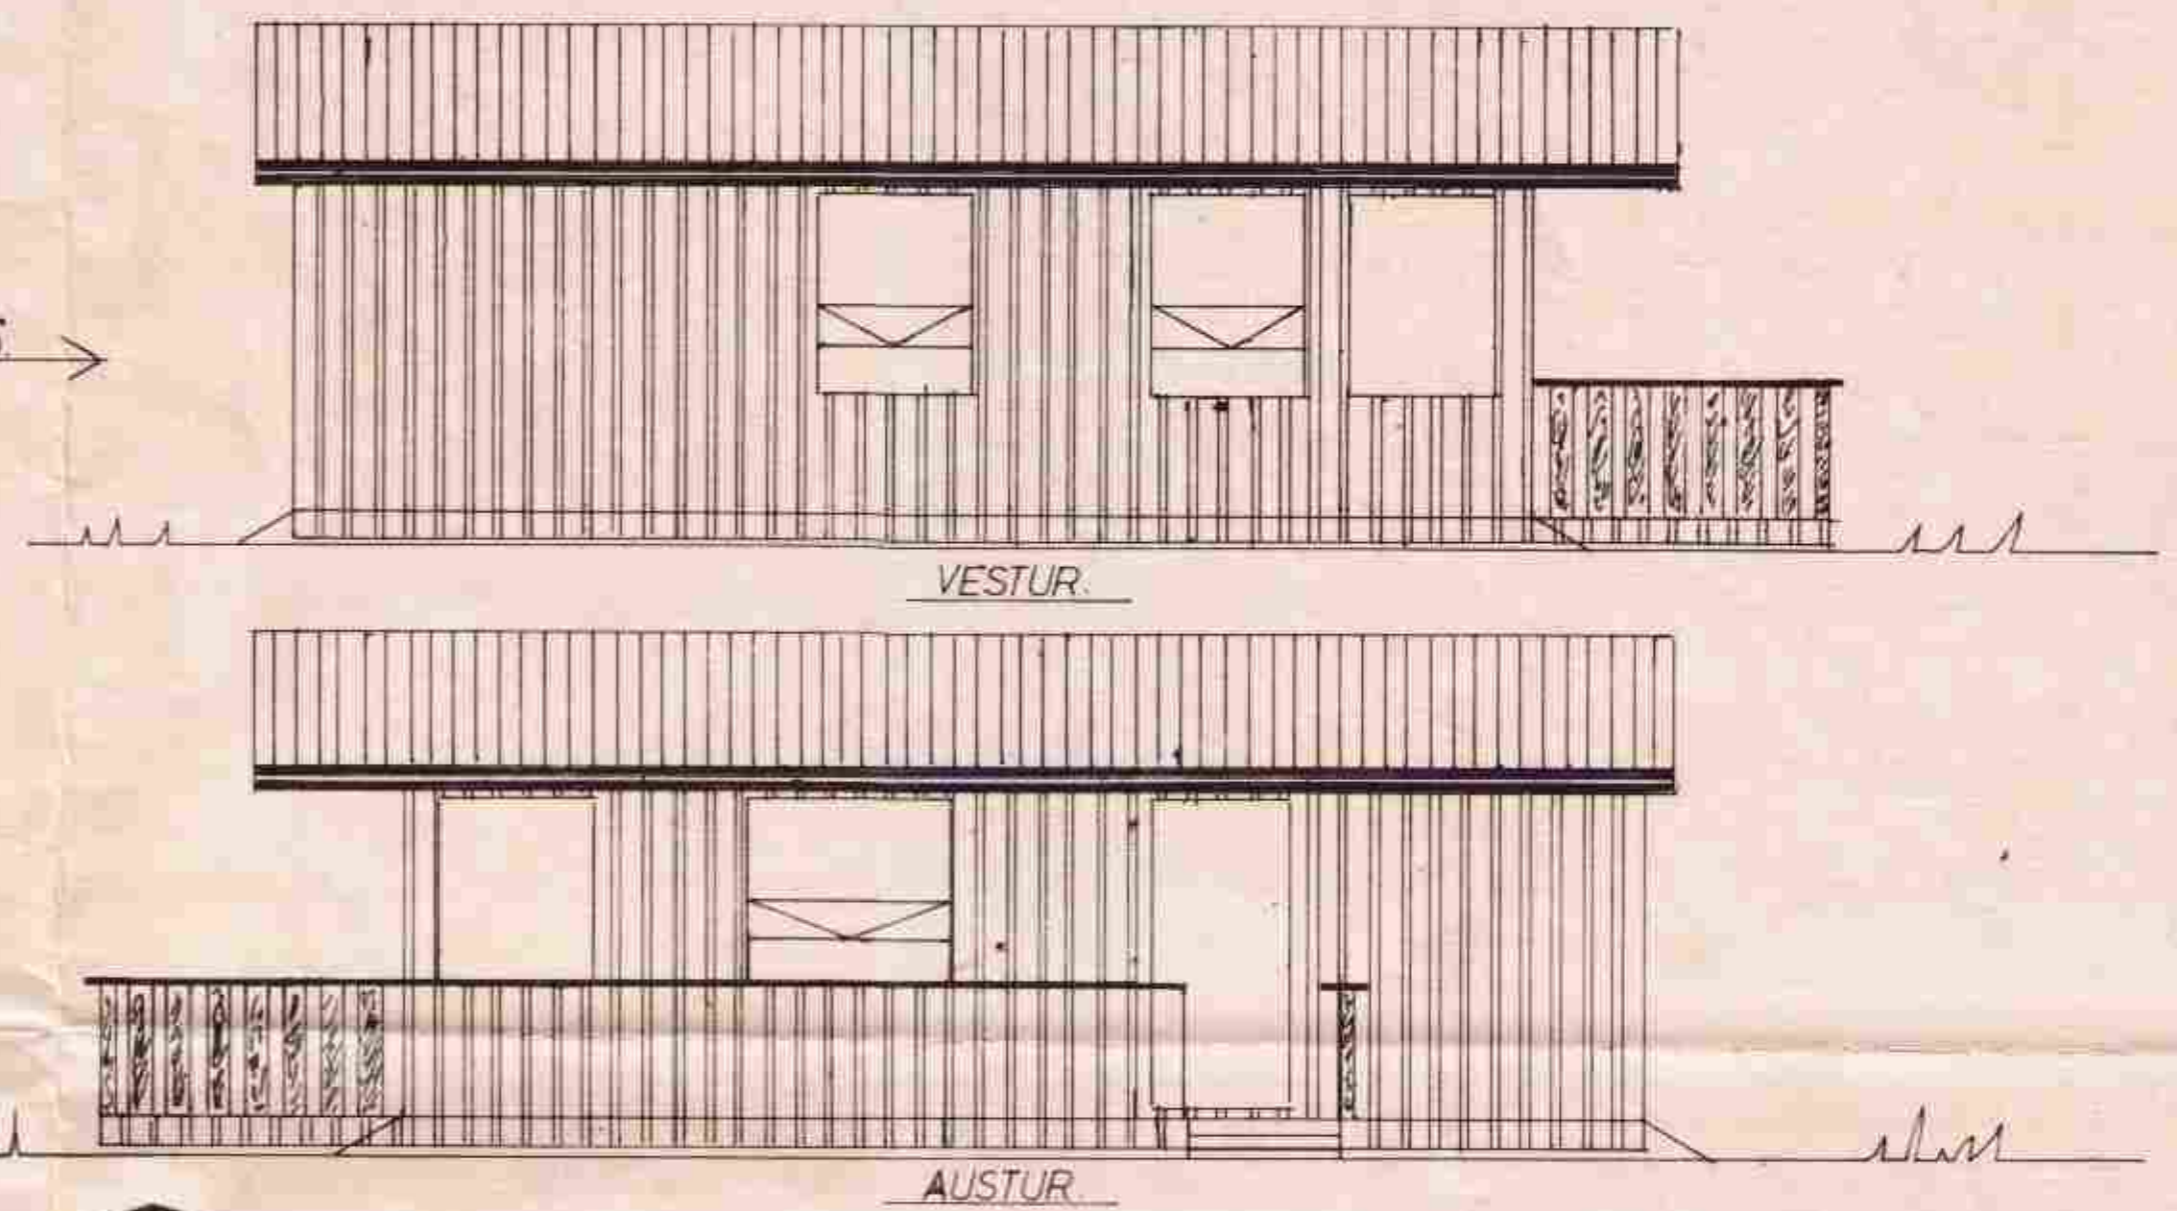

Olafur Jonsson

SUNARHÚS
Stærð 45.1 m²

34	SUNARHÚS	Mkv. 50
	Nain Jonhildarson	Dags. 30.3
		Samb.