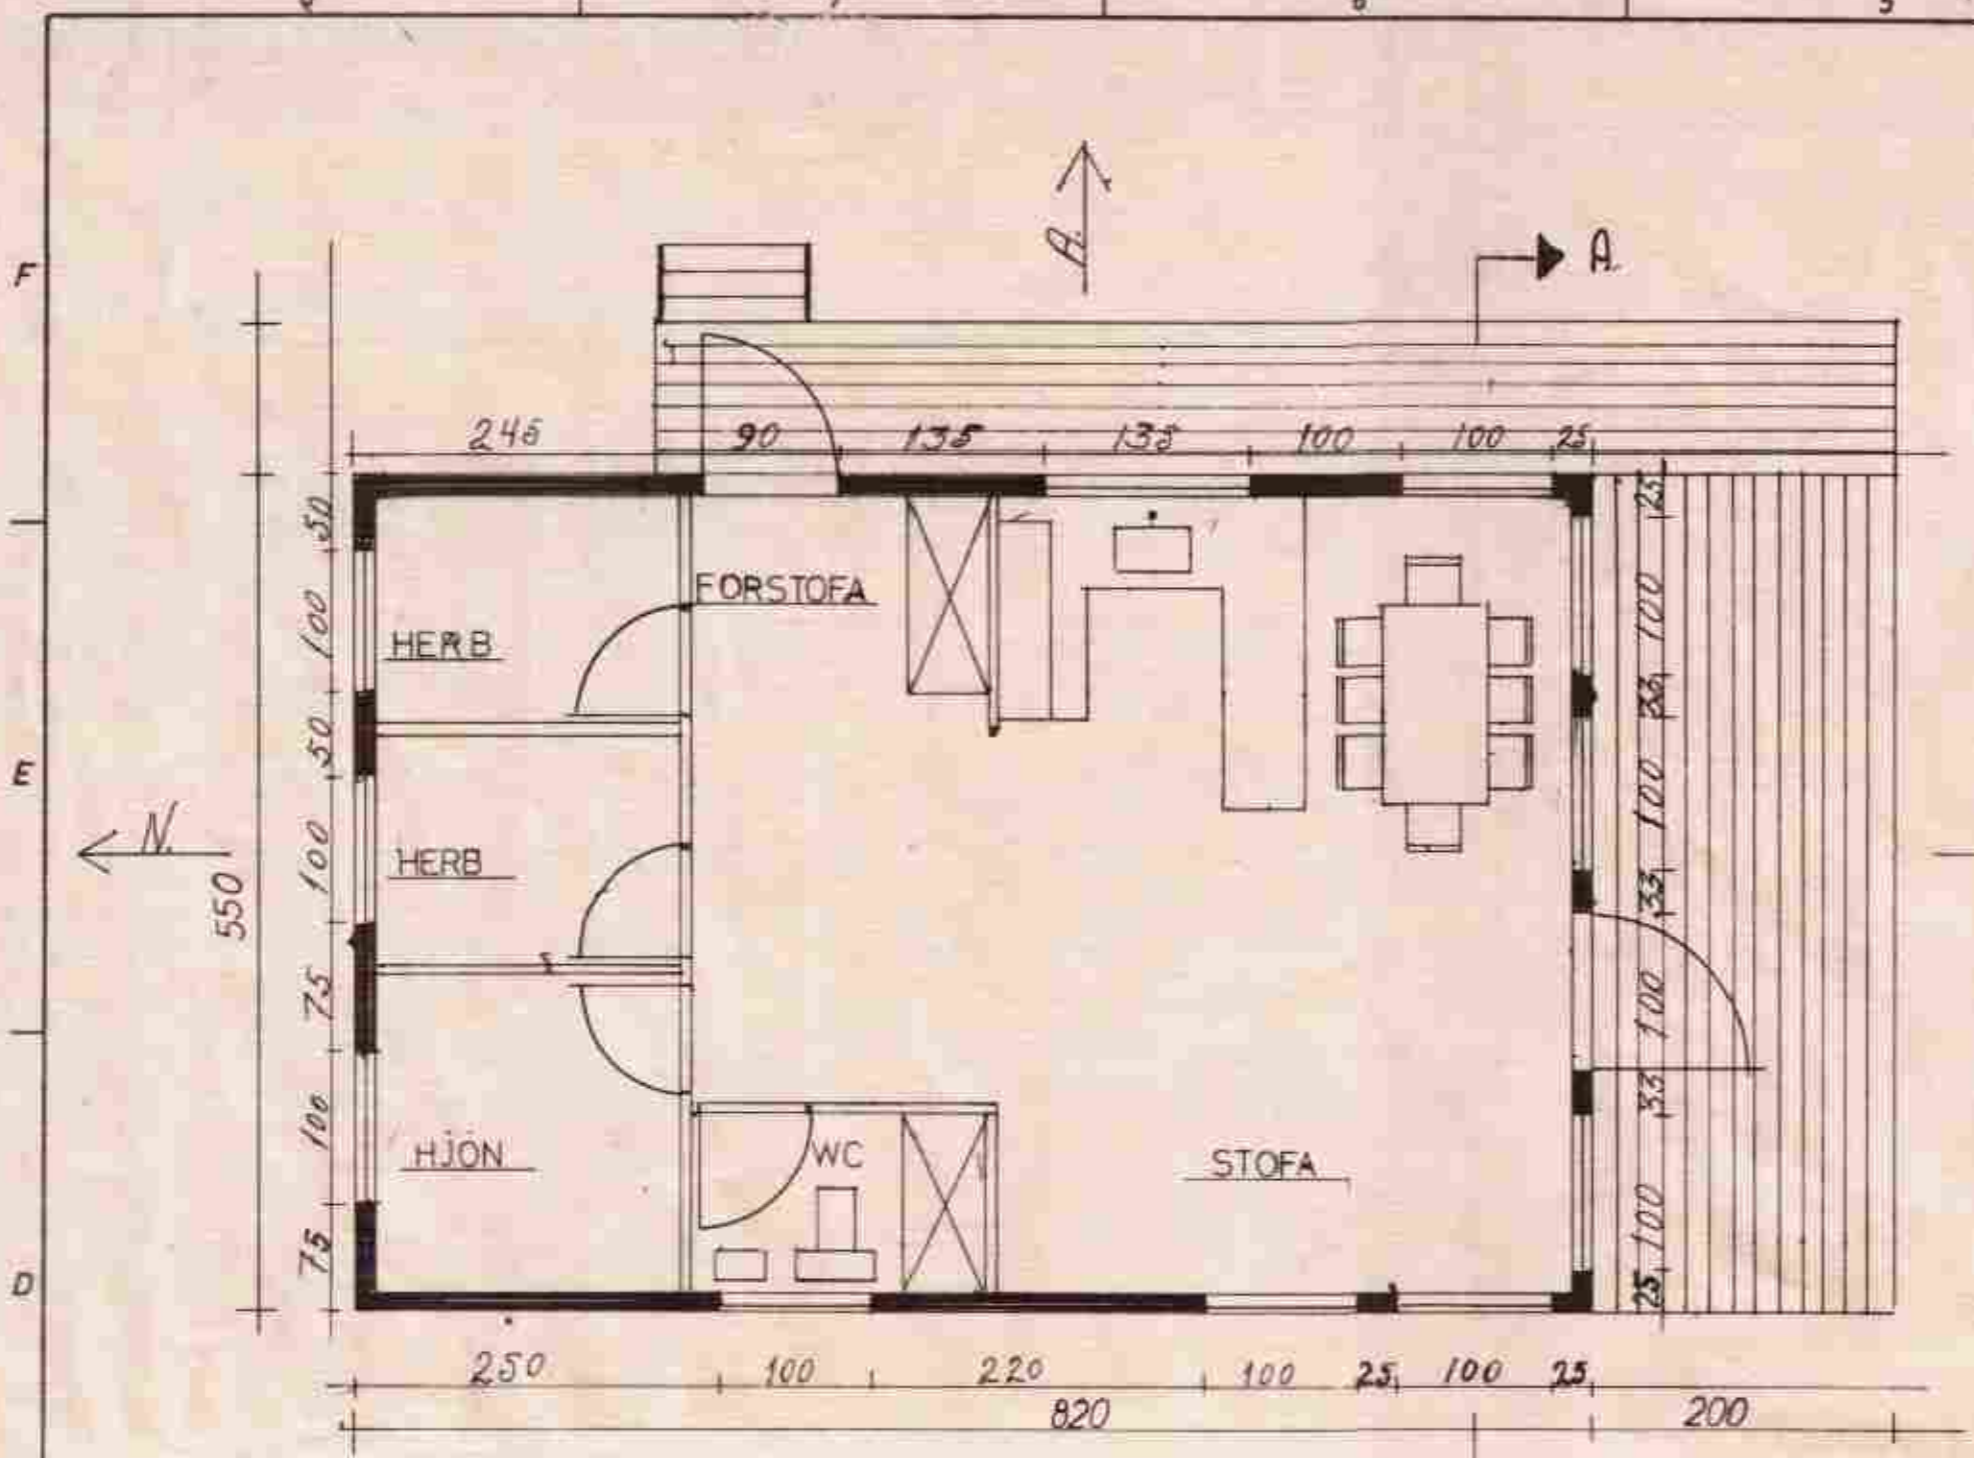

Olafur Jonsson

SUNARHÚS
Stærð 45.1 m²

34	SUNARHÚS	Mkv. 50
	Nain Jonhildarson	Dags. 30.3
		Samb.