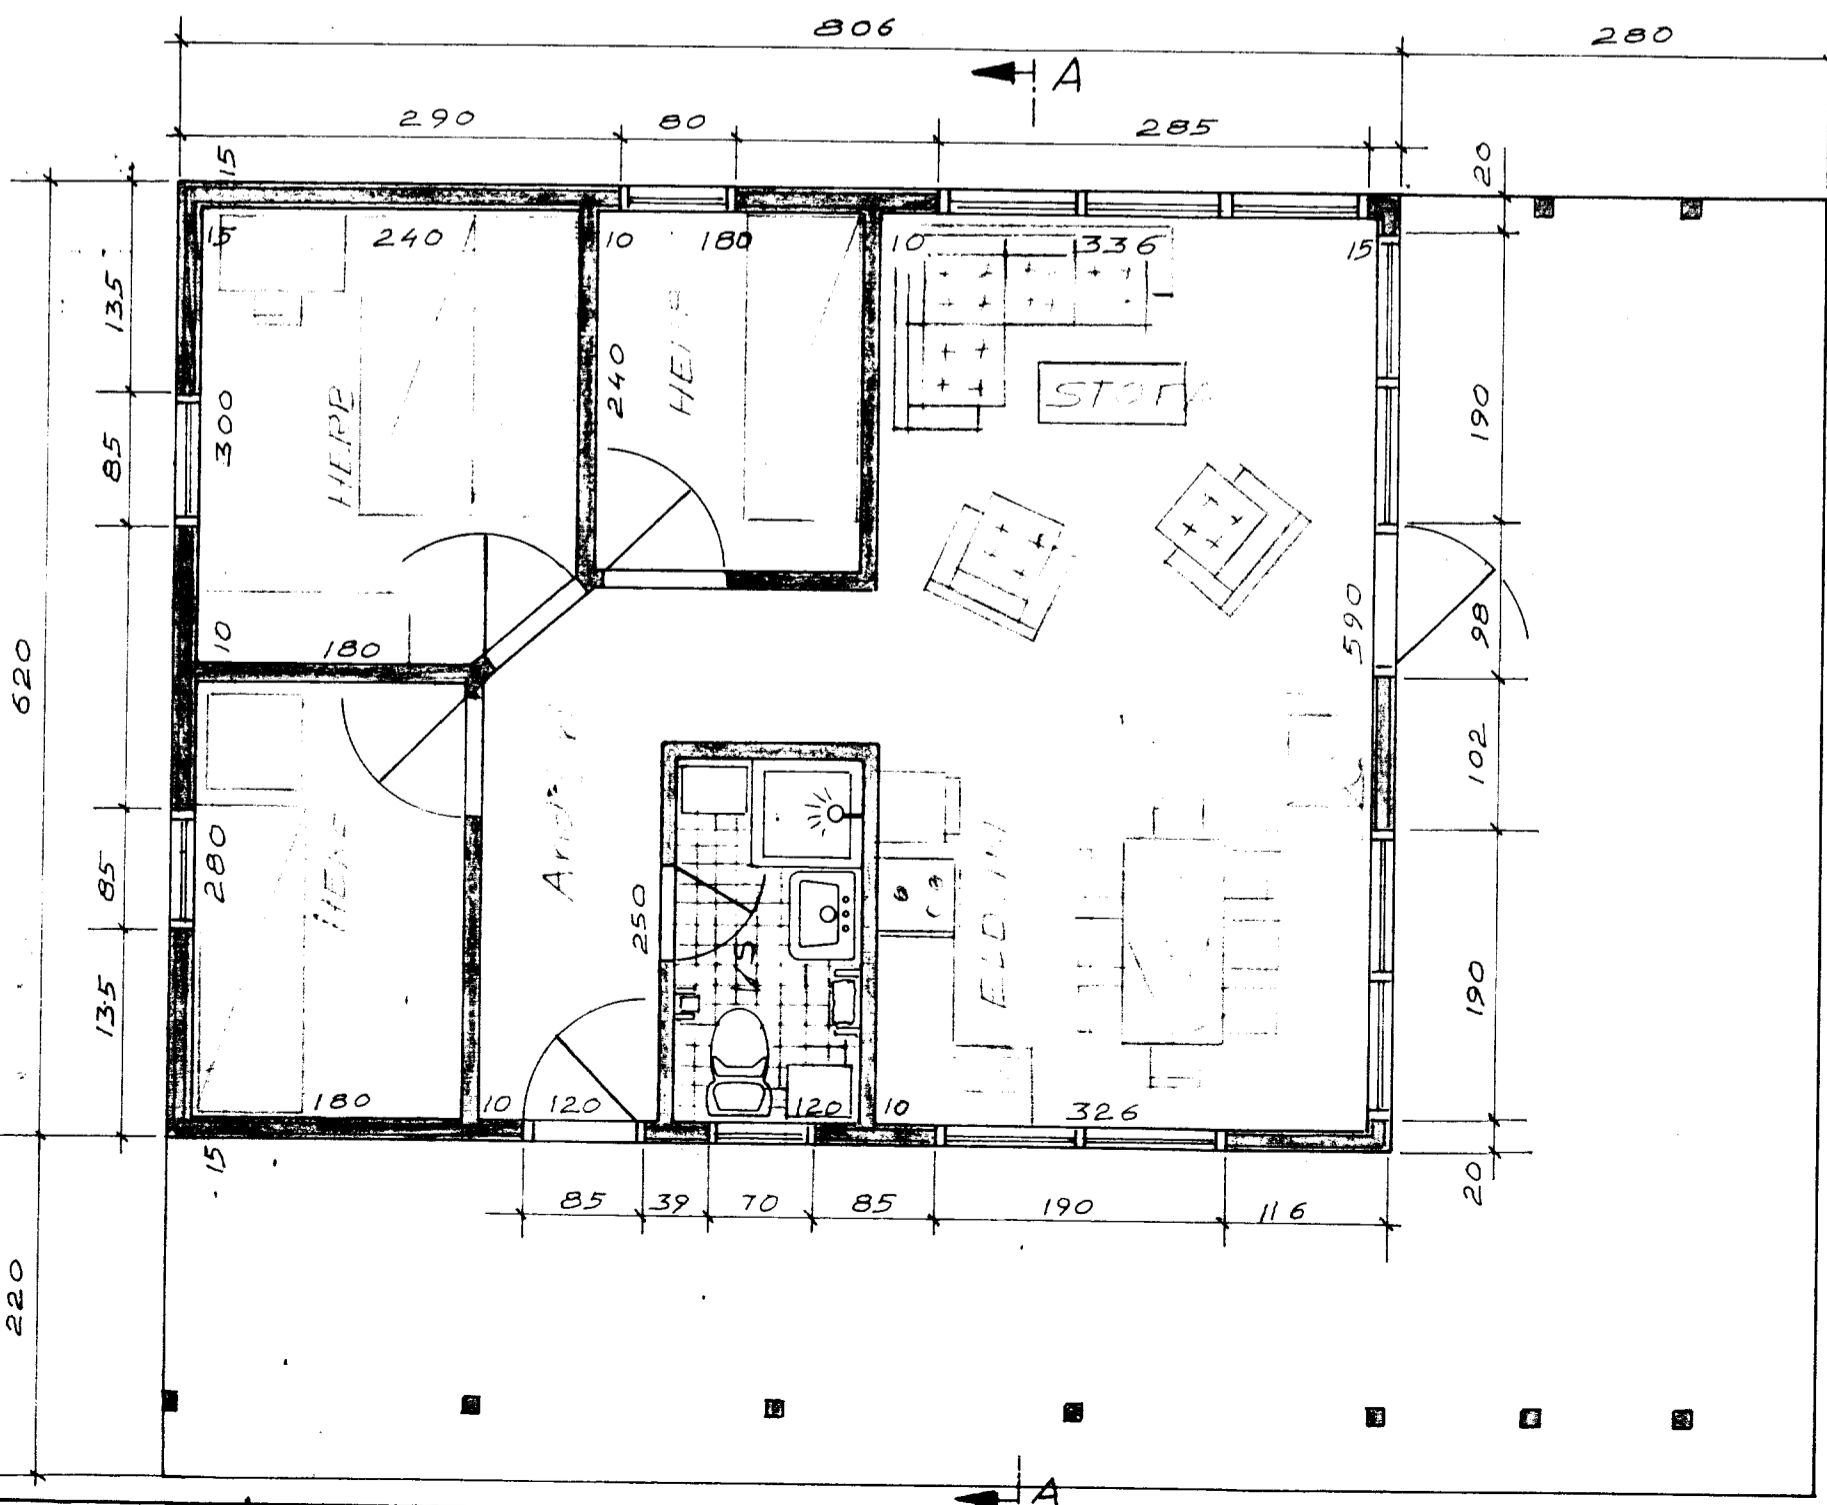

*Hilmar Þinngunnarsson*

SUMARHÚS GERÐ — 59 Snið A-A

GRUNNFLÖTUR	60 m <sup>2</sup> 50
RÚMMÁL	98 m <sup>3</sup> 155
VERÖND	47 m <sup>2</sup>

TEIKNIVANGUR		
HÚS Í LANDI HALLKELSHÓLA GRÍMSNESHREPPI ARNESSÝSLU. STÆRÐ LÖÐAR 1,1 ha NR 49		
Mkv 1:50	EIGANDI KRISTJÁN SÆVAR PALSSON. KT 280840-4909 Skólagerði 13 200kóp.	DAGS 15.06.1992
S. A. M.		5-18