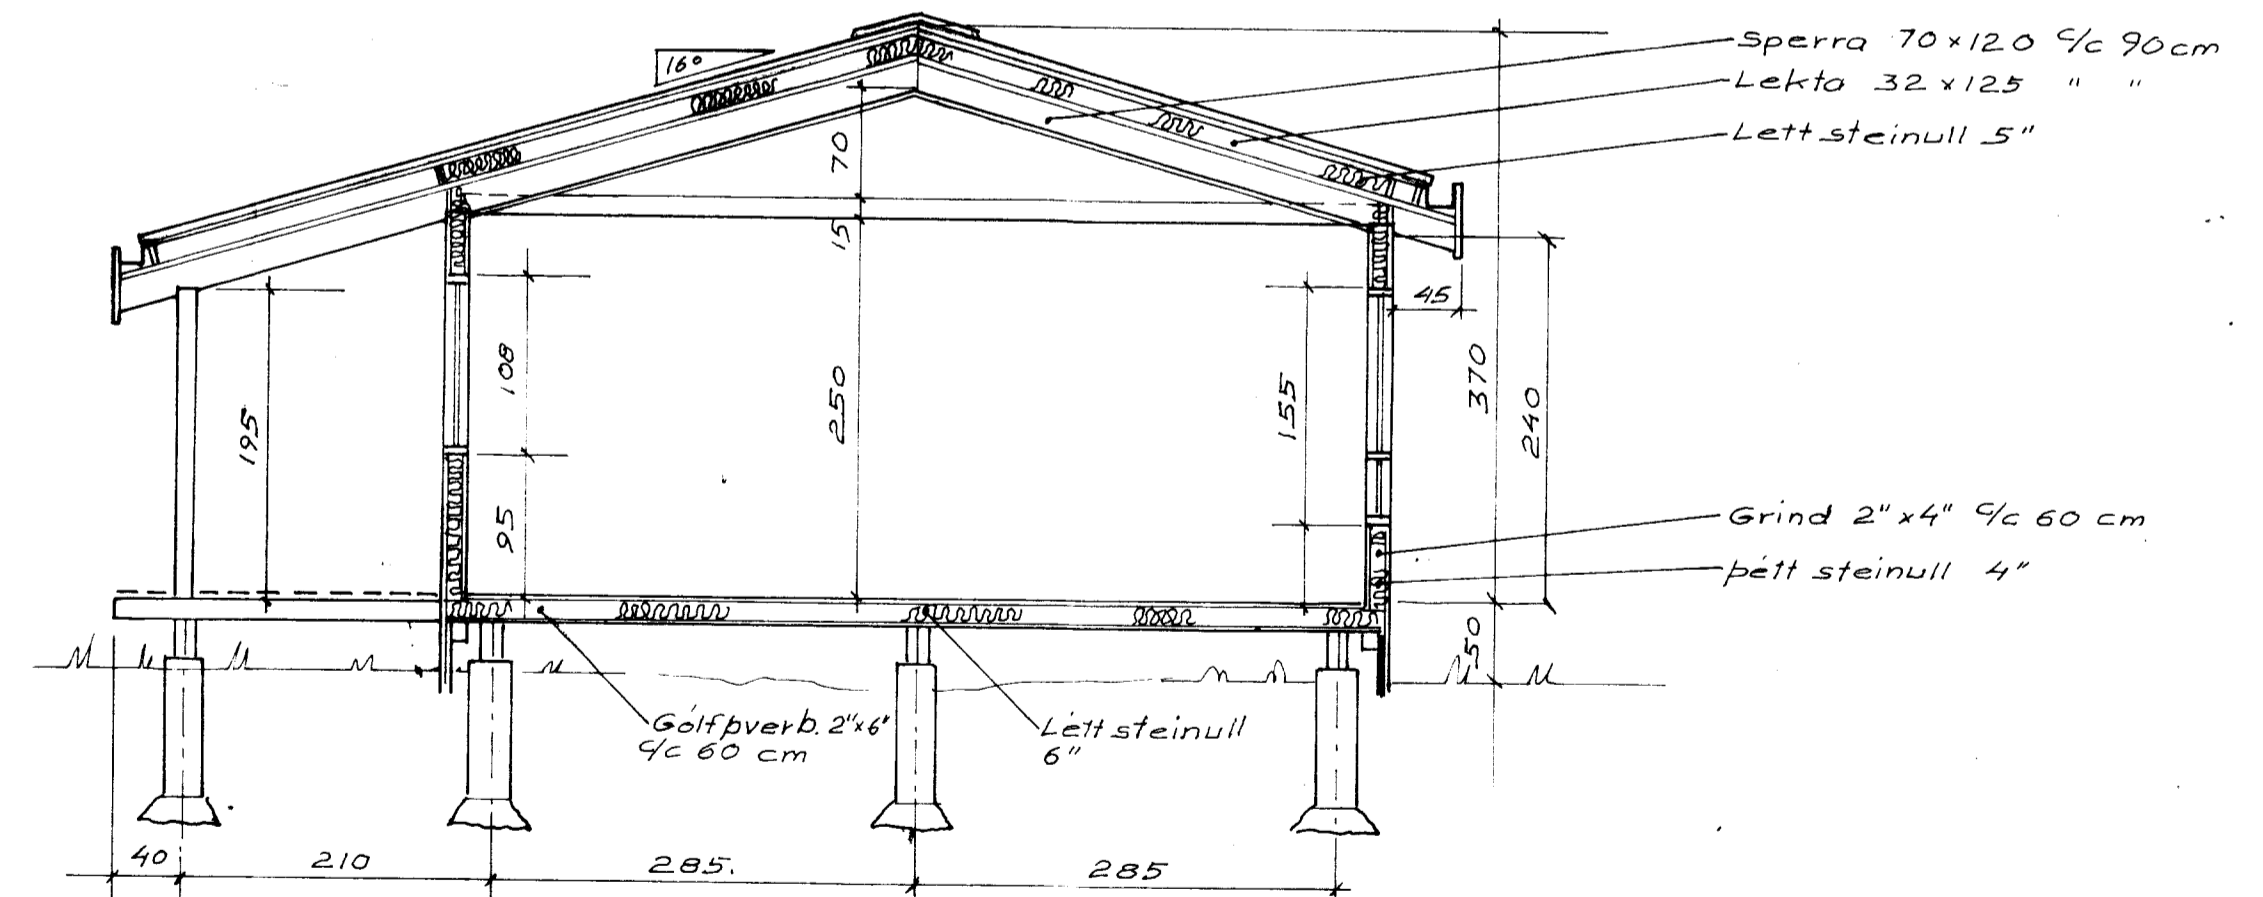

*Hilmar Þinngunnarsson*

SUMARHÚS GERÐ — 59 Snið A-A

GRUNNFLÖTUR	60 m <sup>2</sup> 50
RÚMMÁL	98 m <sup>3</sup> 155
VERÖND	47 m <sup>2</sup>

TEIKNIVANGUR		
HÚS Í LANDI HALLKELSHÓLA GRÍMSNESHREPPI ARNESSÝSLU. STÆRÐ LÖÐAR 1,1 ha NR 49		
Mkv 1:50	EIGANDI KRISTJÁN SÆVAR PALSSON. KT 280840-4909 Skólagerði 13 200kóp.	DAGS 15.06.1992
S. A. M.		5-18