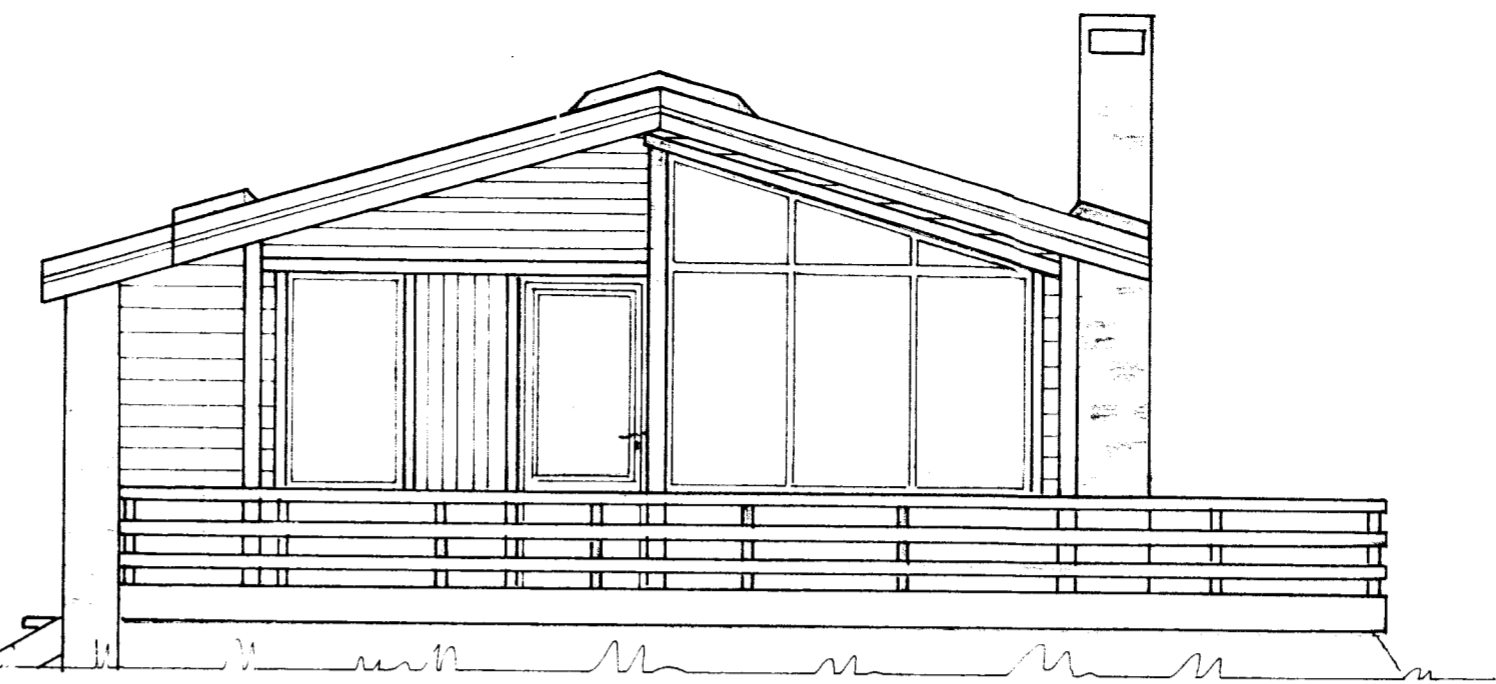

Almas Einarsson

Sumarhús:

- Gerd _____ 027
- Stærd _____ 44 m²
- Verönd _____ 38 m²
- Rúmmál _____ 124 m³

TEIKNIVANGUR		
Húsi landi Hallkellshöla Grimsneshreppi, Arnes- sýslu. Stærð lóðar 0.82 Hk. Nr. lóðar 52		
Mkv 1 50	Eigandi: Albert Sigtryggsson Seljabraut 22 109 Reykjavík Kt. 220348 2379 Sími 91 75901	D.: 23.09.1991 T.: <i>R.M.</i> R.:
<i>Kristinn Magnússon</i>		Nr 027