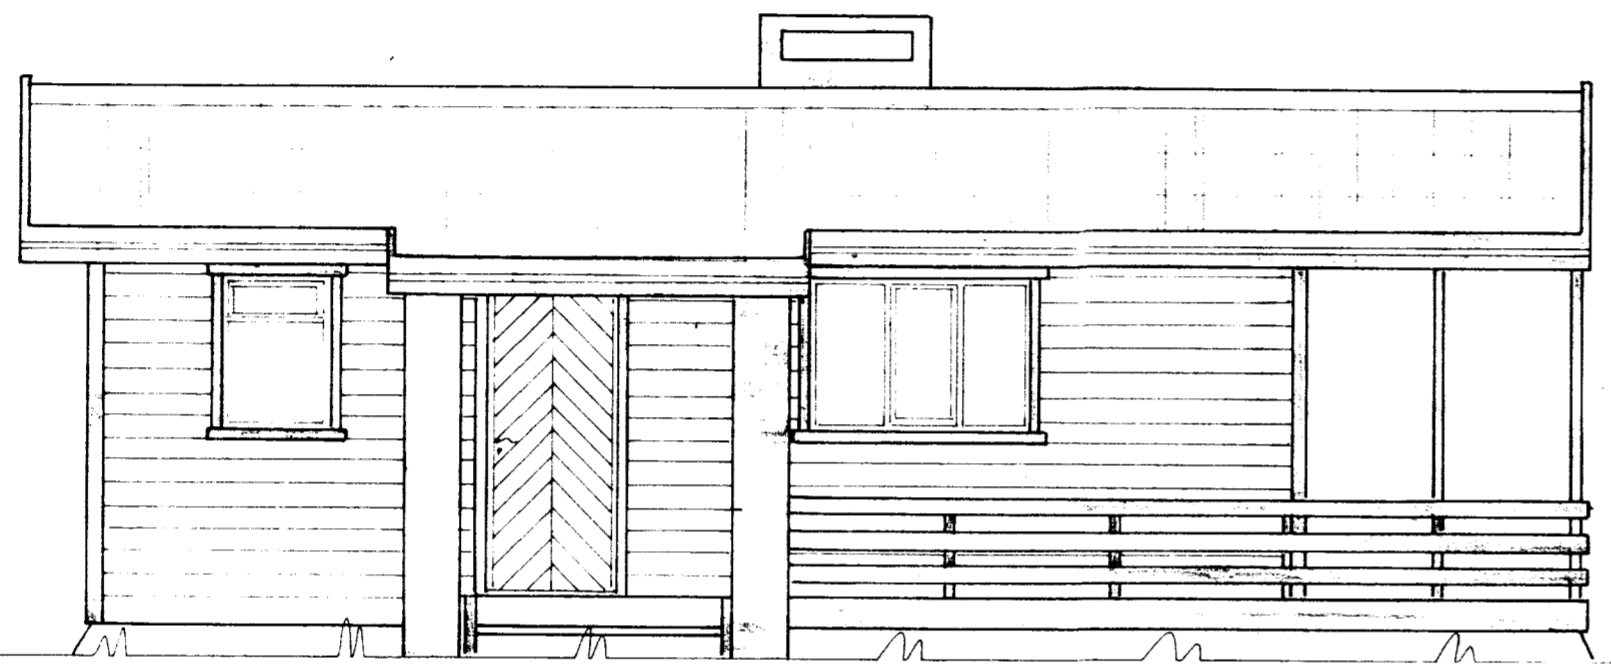

Almas Einarsson

Sumarhús:

- Gerd _____ 027
- Stærd _____ 44 m²
- Verönd _____ 38 m²
- Rúmmál _____ 124 m³

TEIKNIVANGUR		
Húsi landi Hallkellshöla Grimsneshreppi, Arnes- sýslu. Stærð lóðar 0.82 Hk. Nr. lóðar 52		
Mkv 1 50	Eigandi: Albert Sigtryggsson Seljabraut 22 109 Reykjavík Kt. 220348 2379 Sími 91 75901	D.: 23.09.1991 T.: <i>R.M.</i> R.:
<i>Kristinn Magnússon</i>		Nr 027