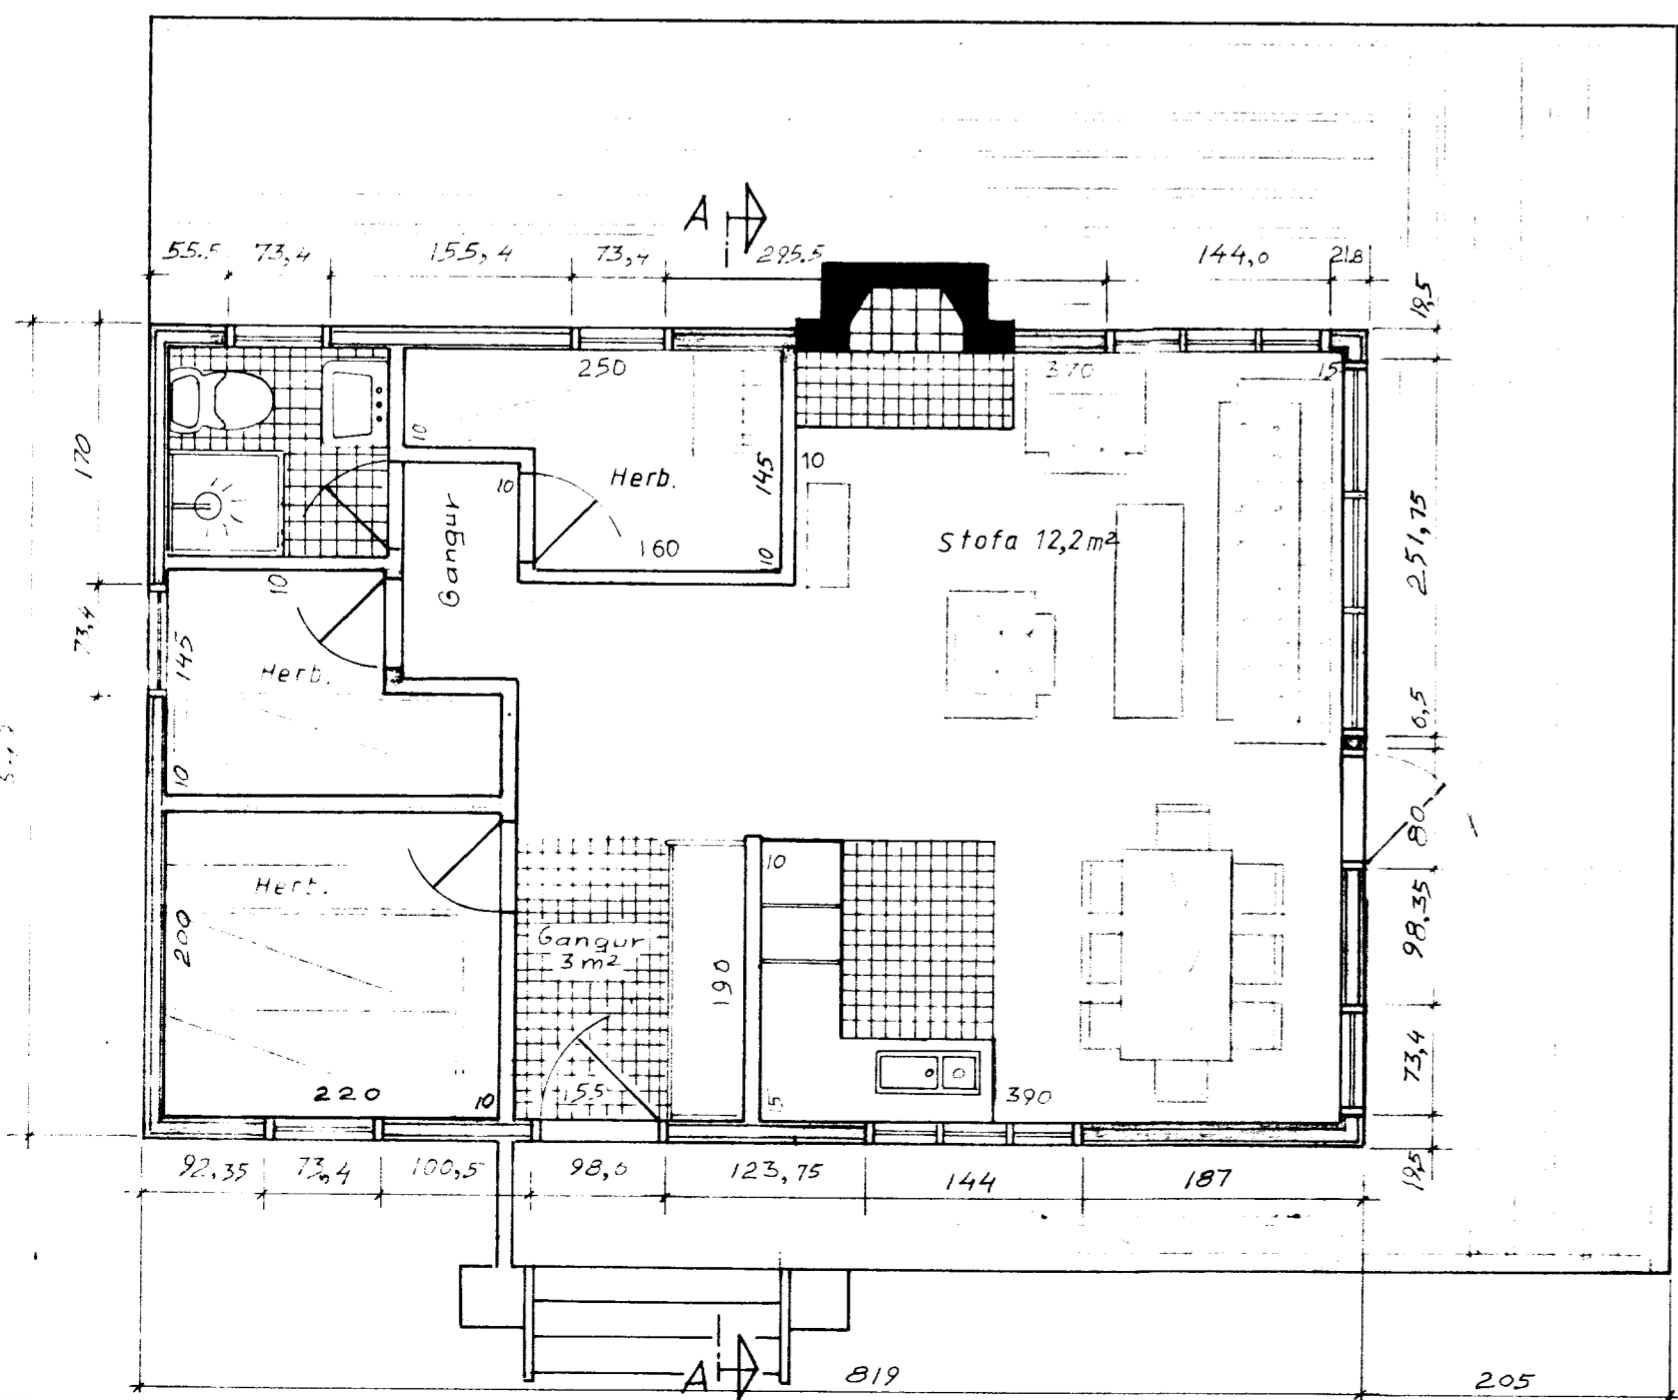

Almas Einarsson

Sumarhús:

- Gerd _____ 027
- Stærd _____ 44 m²
- Verönd _____ 38 m²
- Rúmmál _____ 124 m³

TEIKNIVANGUR		
Húsi landi Hallkellshöla Grimsneshreppi, Arnes- sýslu. Stærð lóðar 0.82 Hk. Nr. lóðar 52		
Mkv 1 50	Eigandi: Albert Sigtryggsson Seljabraut 22 109 Reykjavík Kt. 220348 2379 Sími 91 75901	D.: 23.09.1991 T.: <i>R.M.</i> R.:
<i>Kristinn Magnússon</i>		Nr 027