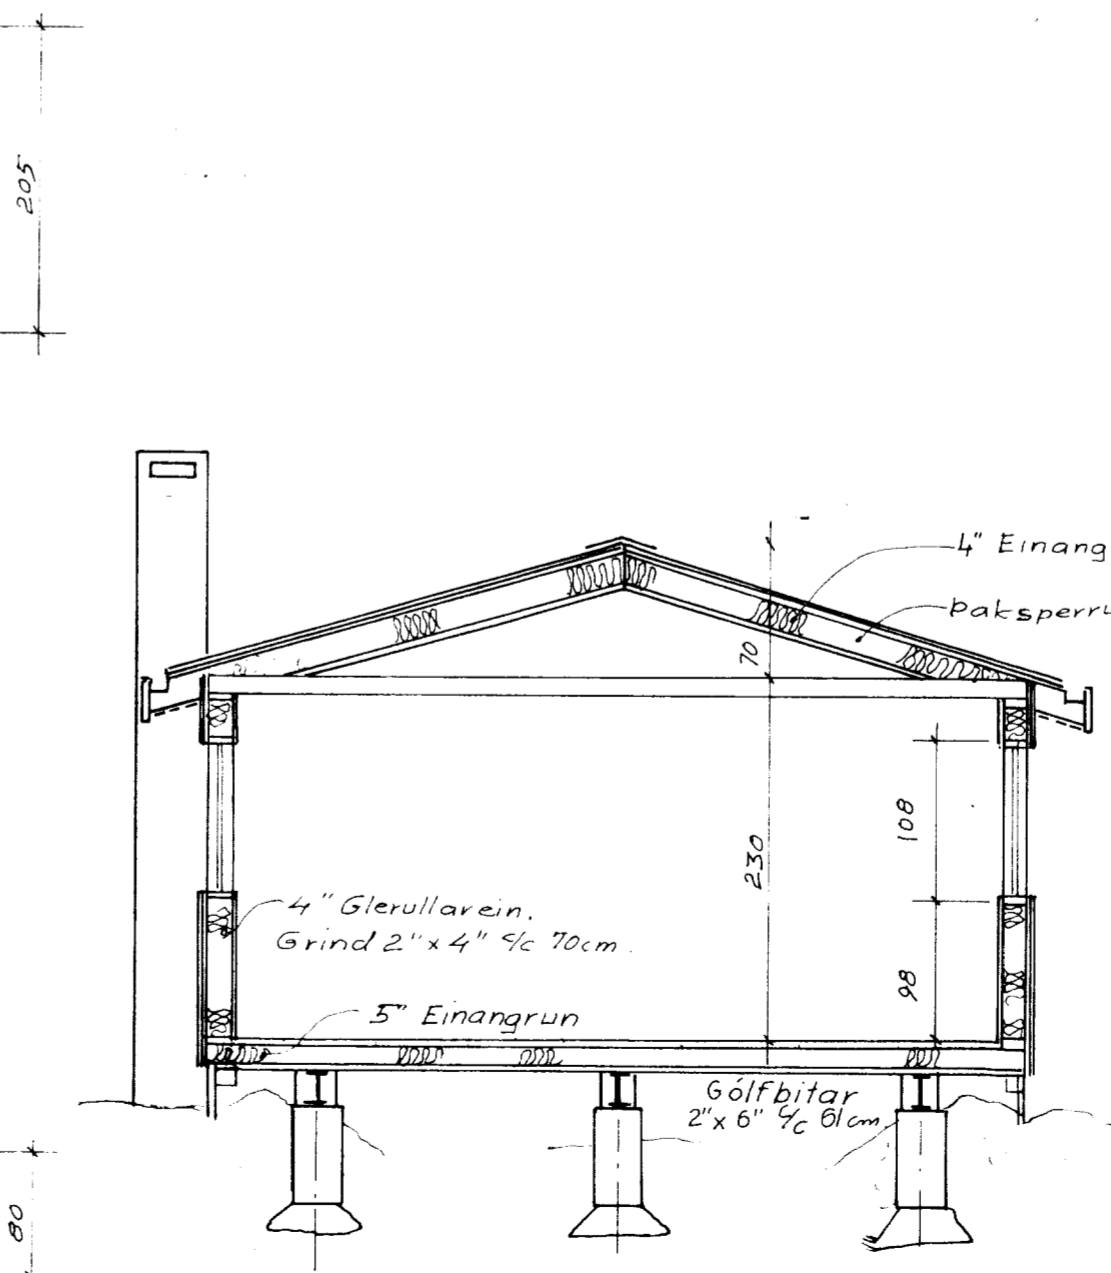

Almas Einarsson

Sumarhús:

- Gerd _____ 027
- Stærd _____ 44 m²
- Verönd _____ 38 m²
- Rúmmál _____ 124 m³

TEIKNIVANGUR		
Húsi landi Hallkellshöla Grimsneshreppi, Arnes- sýslu. Stærð lóðar 0.82 Hk. Nr. lóðar 52		
Mkv 1 50	Eigandi: Albert Sigtryggsson Seljabraut 22 109 Reykjavík Kt. 220348 2379 Sími 91 75901	D.: 23.09.1991 T.: <i>R.M.</i> R.:
<i>Kristinn Magnússon</i>		Nr 027