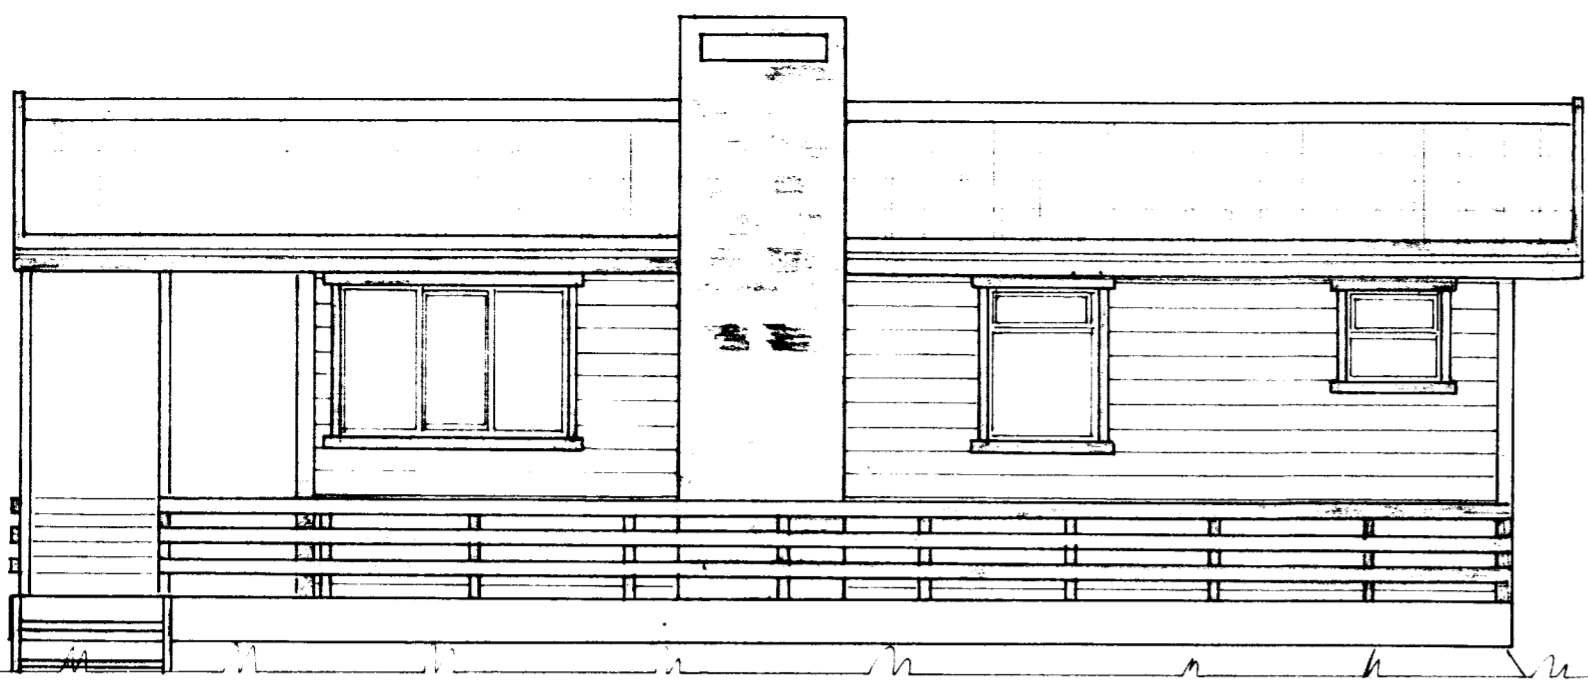

Almas Einarsson

Sumarhús:

- Gerd _____ 027
- Stærd _____ 44 m²
- Verönd _____ 38 m²
- Rúmmál _____ 124 m³

TEIKNIVANGUR		
Húsi landi Hallkellshöla Grimsneshreppi, Arnes- sýslu. Stærð lóðar 0.82 Hk. Nr. lóðar 52		
Mkv 1 50	Eigandi: Albert Sigtryggsson Seljabraut 22 109 Reykjavík Kt. 220348 2379 Sími 91 75901	D.: 23.09.1991 T.: <i>R.M.</i> R.:
<i>Kristinn Magnússon</i>		Nr 027