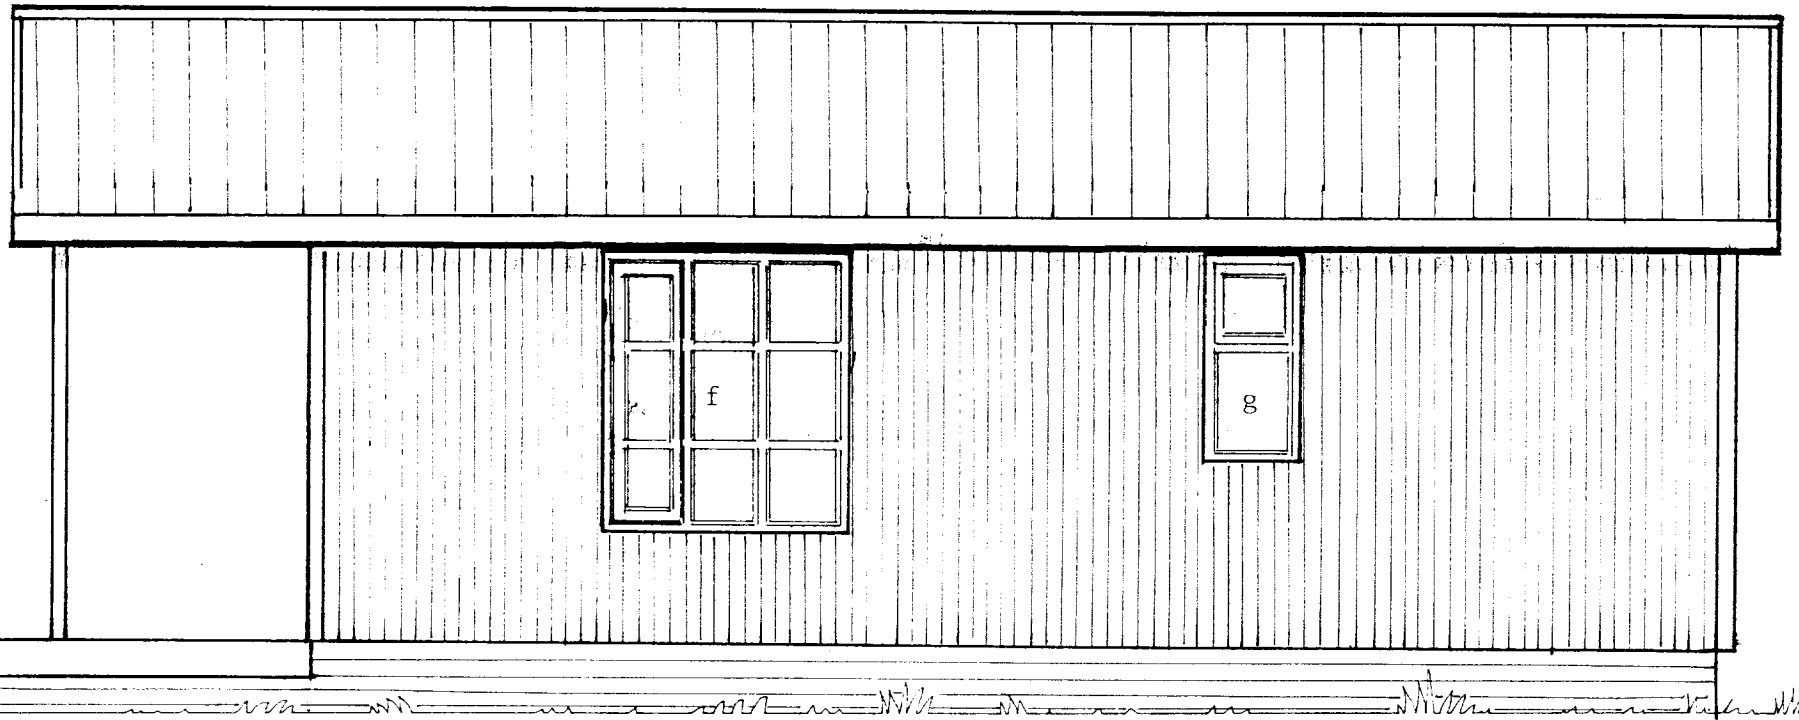

SUMARHÓÐ

140 160 156 130 188 50 230 20

Útlit austur
mkv. 1:40

Ó.K.Andersen

EYJÓLFUR H. KRISTJÓNSSON Skrifstofa og arkitektúr Höfðisvegur 10, 101 Reykjavík	HANNAÐ ÓKA	TEIKNAD ÓKA	TEG 1K3	MÍSK 1:40	DMS 5002
	VÍÐI NÚL 6	BLAÐ NÚL 4			