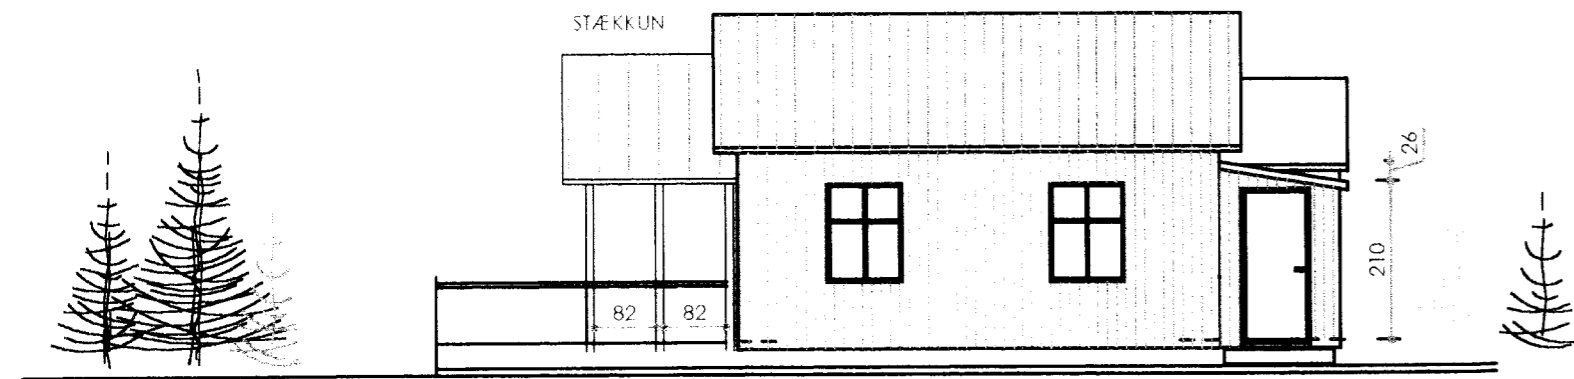

VESTUR

NORÐUR

AUSTUR

SUÐUR

GRUNNMYND

SNID A - A

MHL 01	STÆRDIR:			
0101	ANDDYRI	5,8 M2	#	12,9 M3
0102	STOFA	28,8 M2	#	99,2 M3
0103	SKYGGNI	8,4 M2	#	
0104	PALLUR	57,6 M2	#	
ALLS		52,6 M2	#	164,5 M3

MHL 02	0101	GEYMSLA	18,0 M2	#	52,4 M3
--------	------	---------	---------	---	---------

SUMARHÚS

LÓÐ NR. 60 Í LANDI HALLKELSHÓLA, GRÍMSNESHREPPÍ

VESTURGATA 6

LEIFUR, G. HALLKELSH. 60 BYGGT AÐ IÐAVÖLLUM NR. 5 KEFLAVÍK

DAGS: 29.08.2001 GRUNNMYND ÚTLIT OG SNID MKV 1 : 100

ARTIK artík@simnet.is GSM 895 - 9202