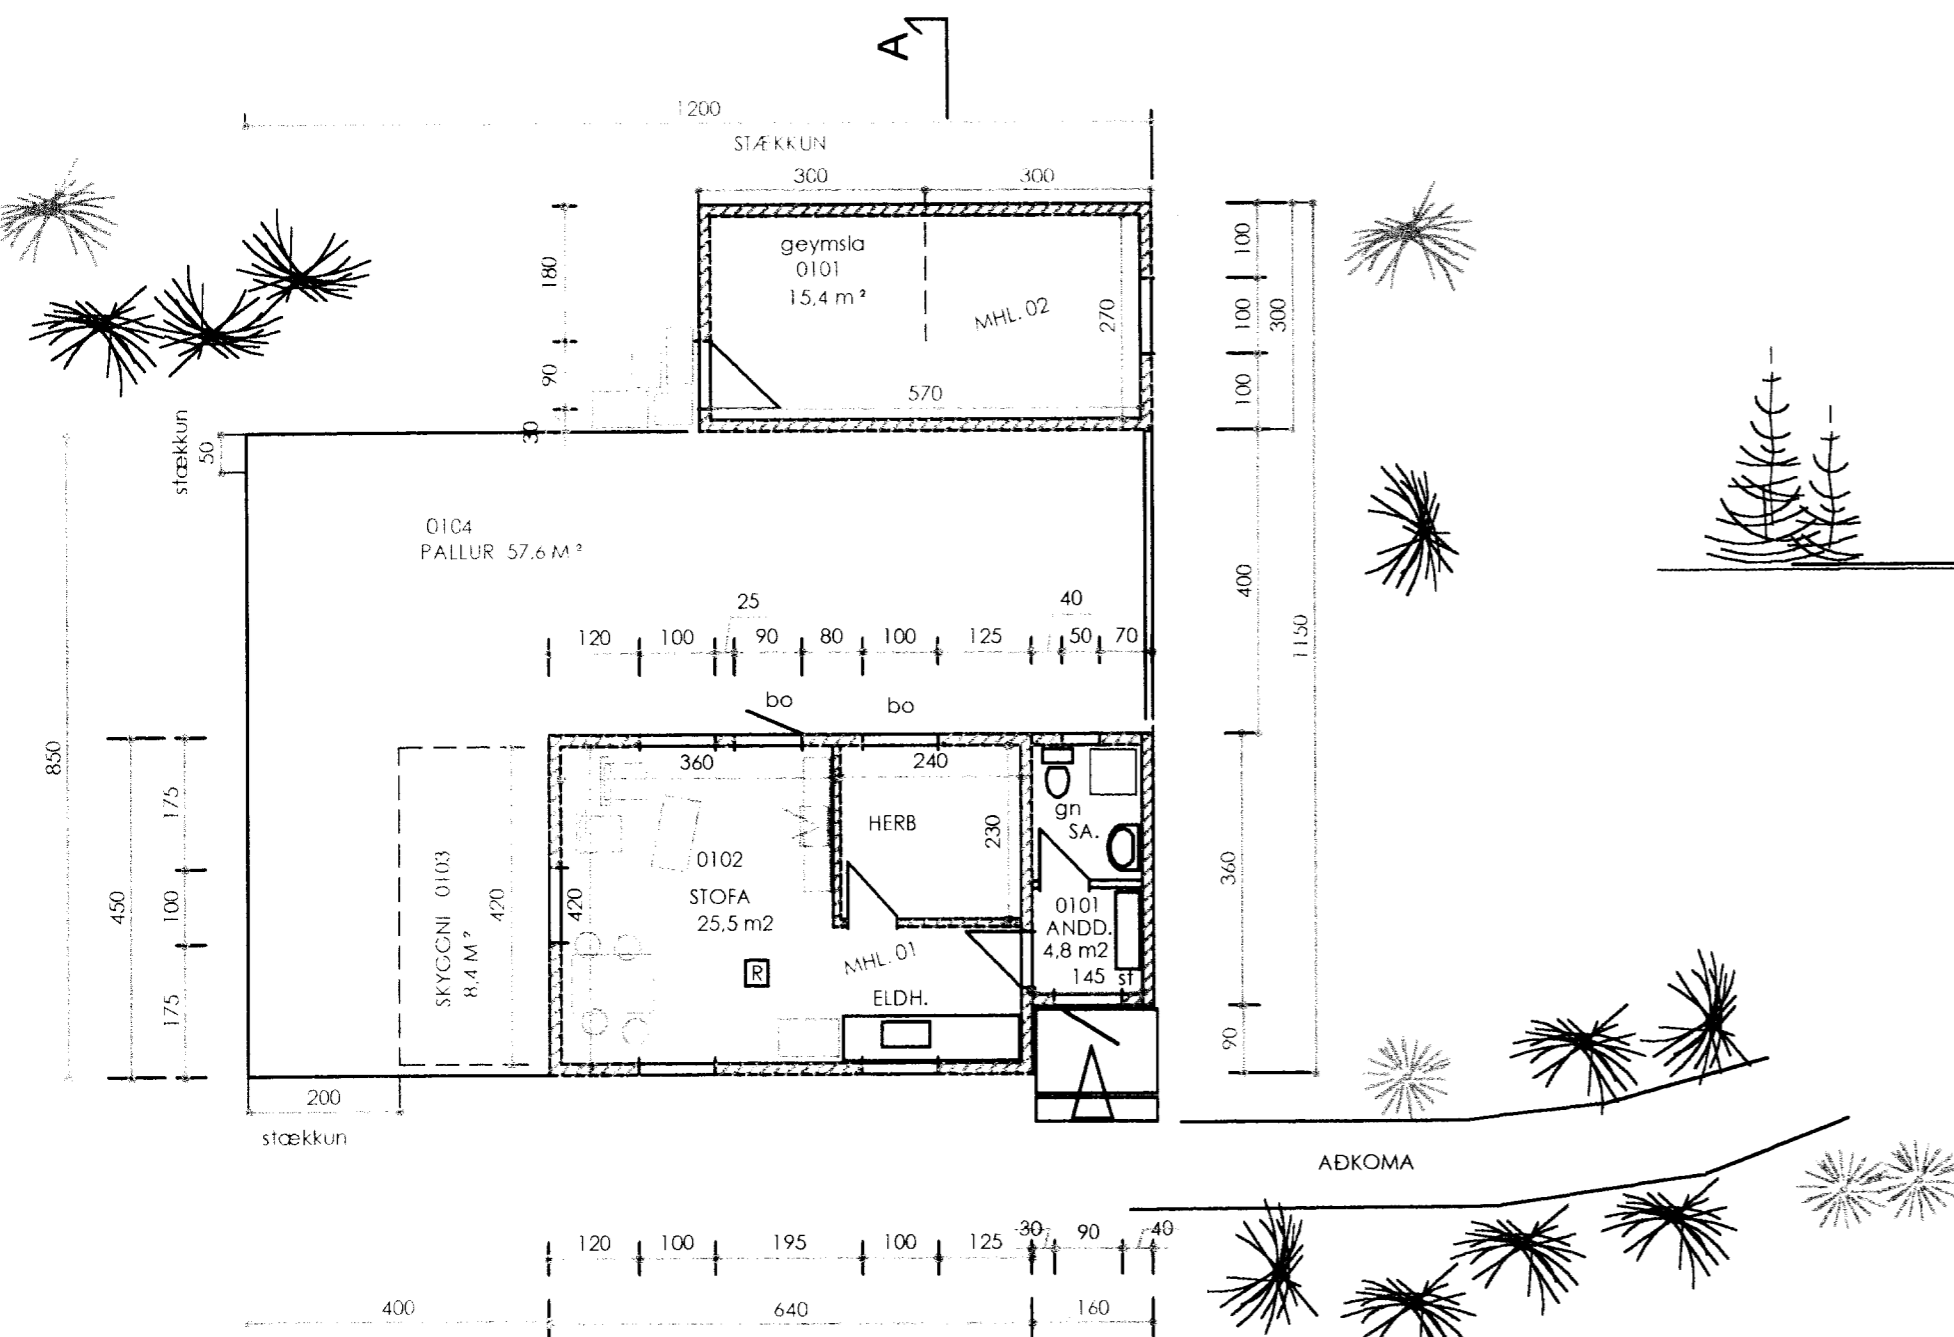

VESTUR

NORÐUR

AUSTUR

SUÐUR

GRUNNMYND

SNID A - A

MHL 01	STÆRDIR:			
0101	ANDDYRI	5,8 M2	#	12,9 M3
0102	STOFA	28,8 M2	#	99,2 M3
0103	SKYGGNI	8,4 M2	#	
0104	PALLUR	57,6 M2	#	
ALLS		52,6 M2	#	164,5 M3

MHL 02	0101	GEYMSLA	18,0 M2	#	52,4 M3
--------	------	---------	---------	---	---------

SUMARHÚS

LÓÐ NR. 60 Í LANDI HALLKELSHÓLA, GRÍMSNESHREPPÍ

VESTURGATA 6

LEIFUR, G. HALLKELSH. 60 BYGGT AÐ IÐAVÖLLUM NR. 5 KEFLAVÍK

DAGS: 29.08.2001 GRUNNMYND ÚTLIT OG SNID MKV 1 : 100

ARTIK artík@simnet.is GSM 895 - 9202