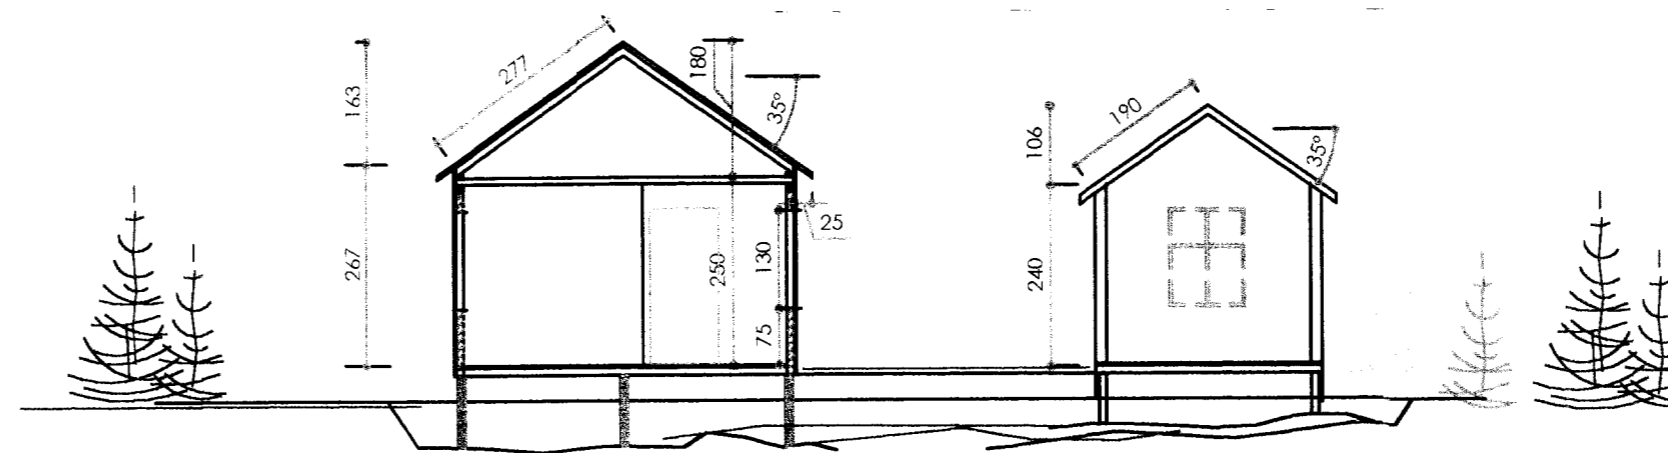

VESTUR

NORÐUR

AUSTUR

SUÐUR

GRUNNMYND

SNID A - A

MHL 01	STÆRDIR:			
0101	ANDDYRI	5,8 M2	#	12,9 M3
0102	STOFA	28,8 M2	#	99,2 M3
0103	SKYGGNI	8,4 M2	#	
0104	PALLUR	57,6 M2	#	
ALLS		52,6 M2	#	164,5 M3

MHL 02	0101	GEYMSLA	18,0 M2	#	52,4 M3
--------	------	---------	---------	---	---------

SUMARHÚS

LÓÐ NR. 60 Í LANDI HALLKELSHÓLA, GRÍMSNESHREPPÍ

VESTURGATA 6

LEIFUR, G. HALLKELSH. 60 BYGGT AÐ IÐAVÖLLUM NR. 5 KEFLAVÍK

DAGS: 29.08.2001 GRUNNMYND ÚTLIT OG SNID MKV 1 : 100

ARTIK artík@simnet.is GSM 895 - 9202