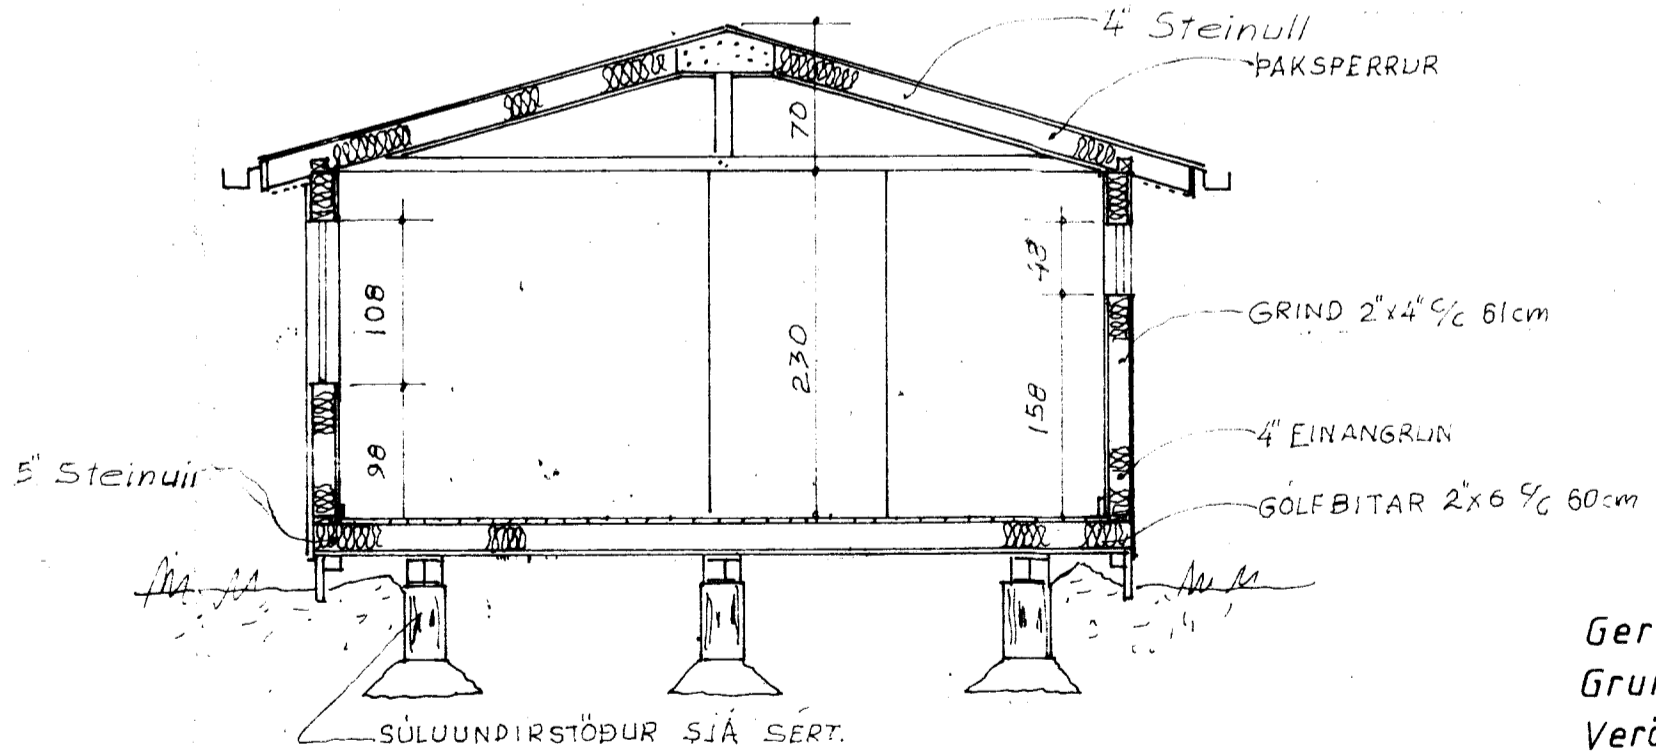

SNID A-A

Gerd	35
Grunnflötur	44 m²
Verönd	35 m²
Rúmmál	116 m³

TEIKNIVANGUR		
Hús í landi Hallkelshöla Grímsneshreppi Arnes- sýslu Lóð nr. 60. Lóðarstærð 0,53 m²		
Mkv 1:50	Eigandi Sveinn Garðar Garðar son Viðihvammi í 220 Hafnarf. Kf. 050370-4459 S. 91-53195	D.: 25.10.'90 T.: Kr R.:
Sveinn Garðarsson verkfr. Höfundur		Nr. 016

Spegilmynd