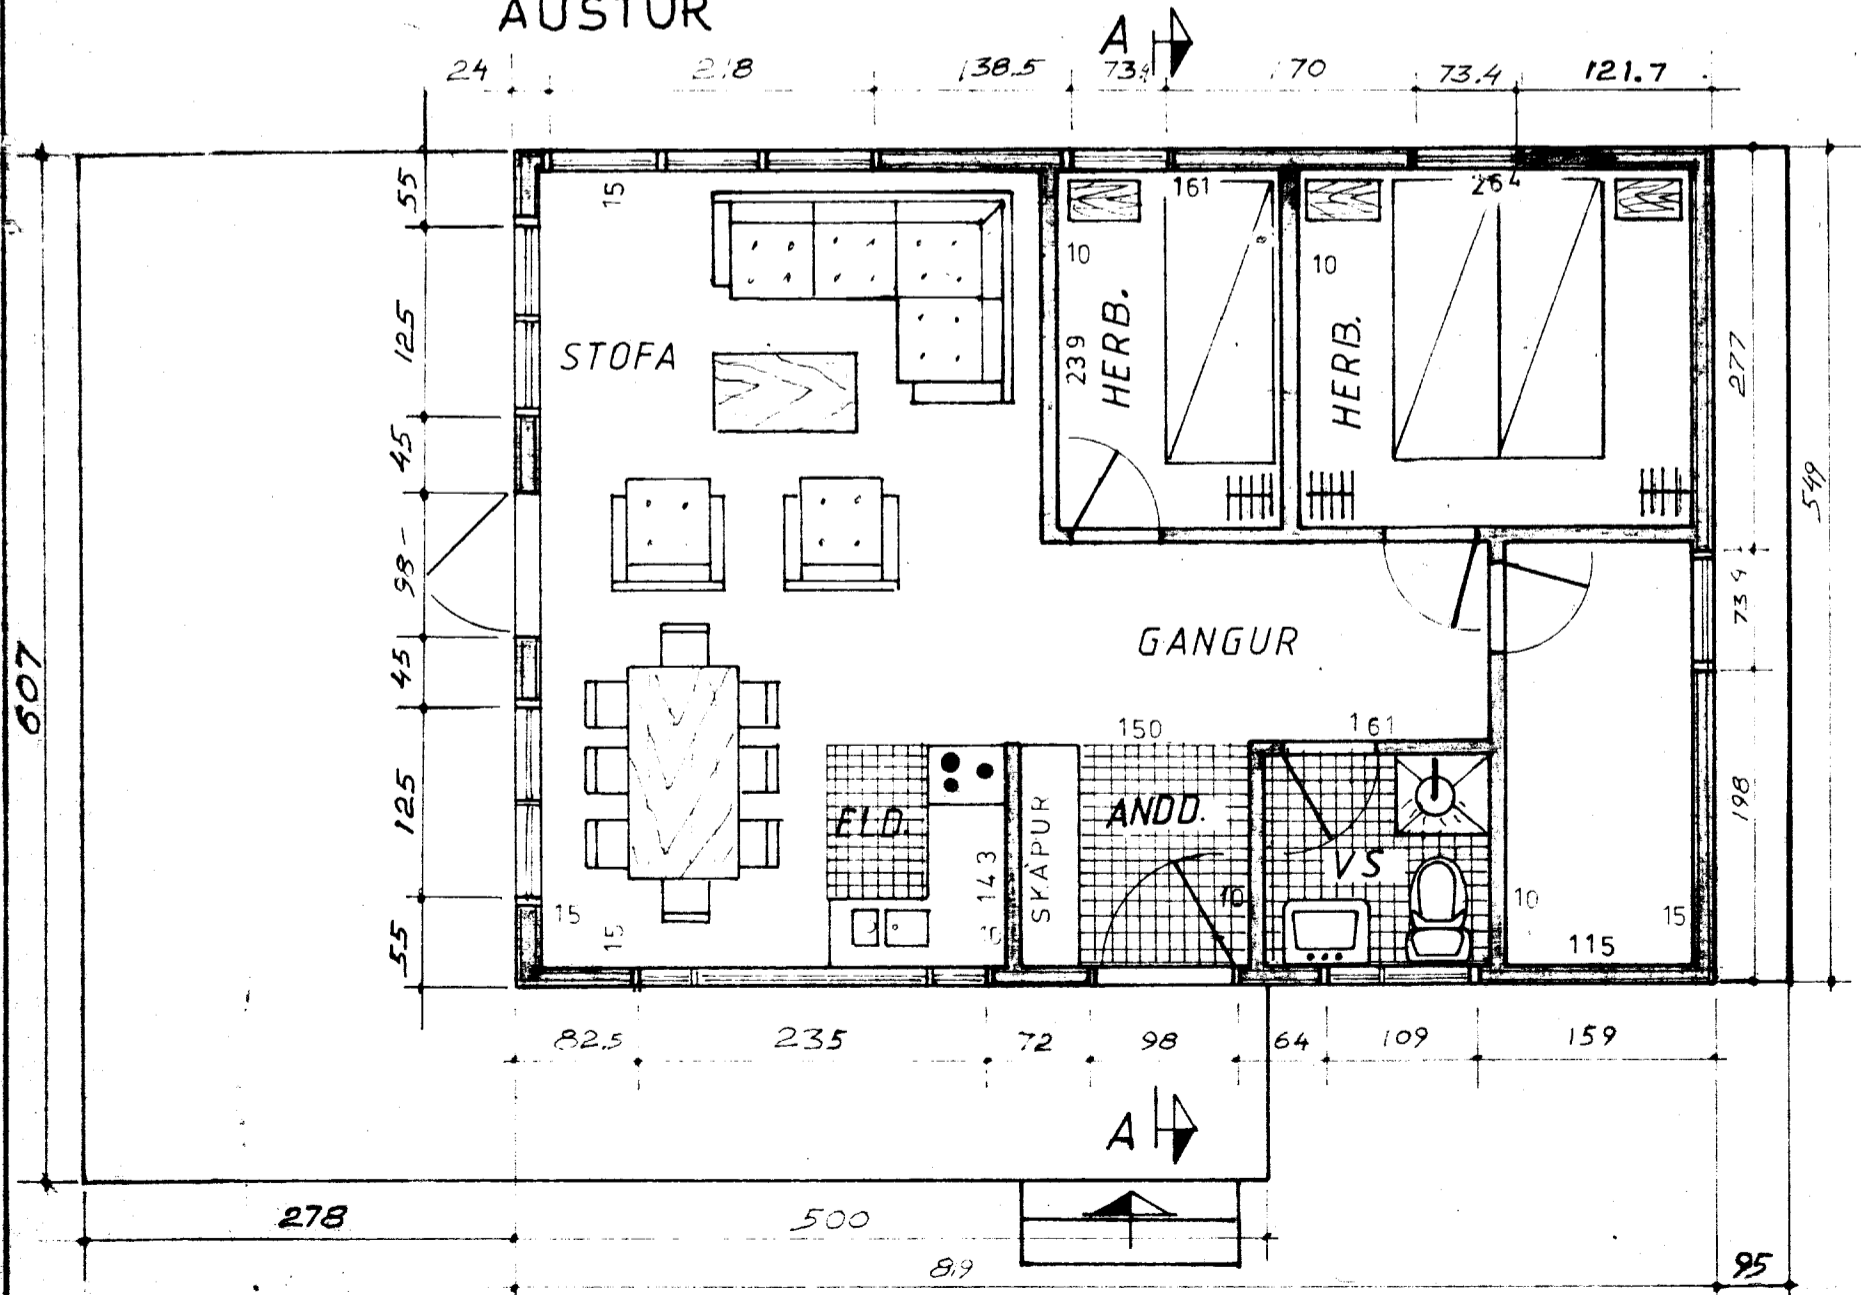

BYGGINGAFULLTRUI
Samb. 29/4 '91
GRÍMSNESHREPPS

Hinnar Gunnarsson

GRUNNMYND

Gerd	35
Grunnflötur	44 m²
Verönd	35 m²
Rúmmál	116 m³

TEIKNIVANGUR		
Hús í landi Hallkelshöla Grímsneshreppi Arnes- sýslu Lóð nr. 60. Lóðarstærð 0,53 m²		
Mkv 1:50	Eigandi Sveinn Garðar Garðar son Viðihvammi í 220 Hafnarf. Kf. 050370-4459 S. 91-53195	D.: 25.10.'90 T.: Kr R.:
Sveinn Garðarsson verkfr. Höfundur		Nr. 016

Spegilmynd