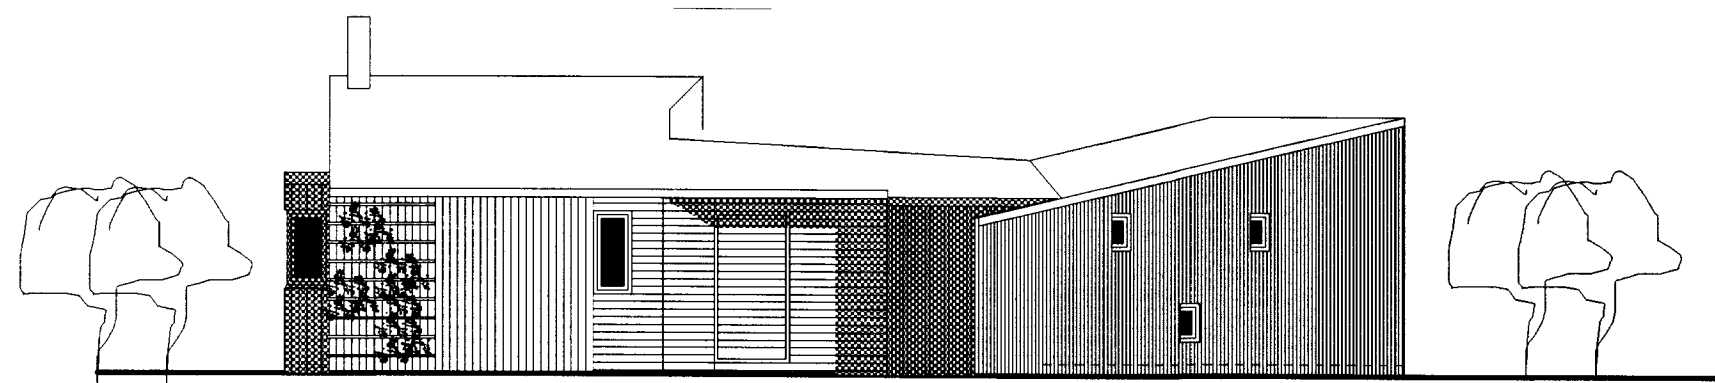

VESTURHLID - Sneiðing um pall
Mkv. 1:100

Dags.	Breyting.	Teikn.	Útgáfa.

ASK
Arkitektar Skógarhlíð
Skógarhlíð 18 101 Reykjavík
Sími: 551 1010 Fax: 562 0588
Heimasíða: www.arkitektur.is

Verkefni: SUMARHÚS Í LANDI HESTS Lóð nr. 80
GRUNNMYND - ÚTLIT
Áritun arkitekta: Páll Gunnlaugsson arkitekt FAÍ kt. 210552-2199