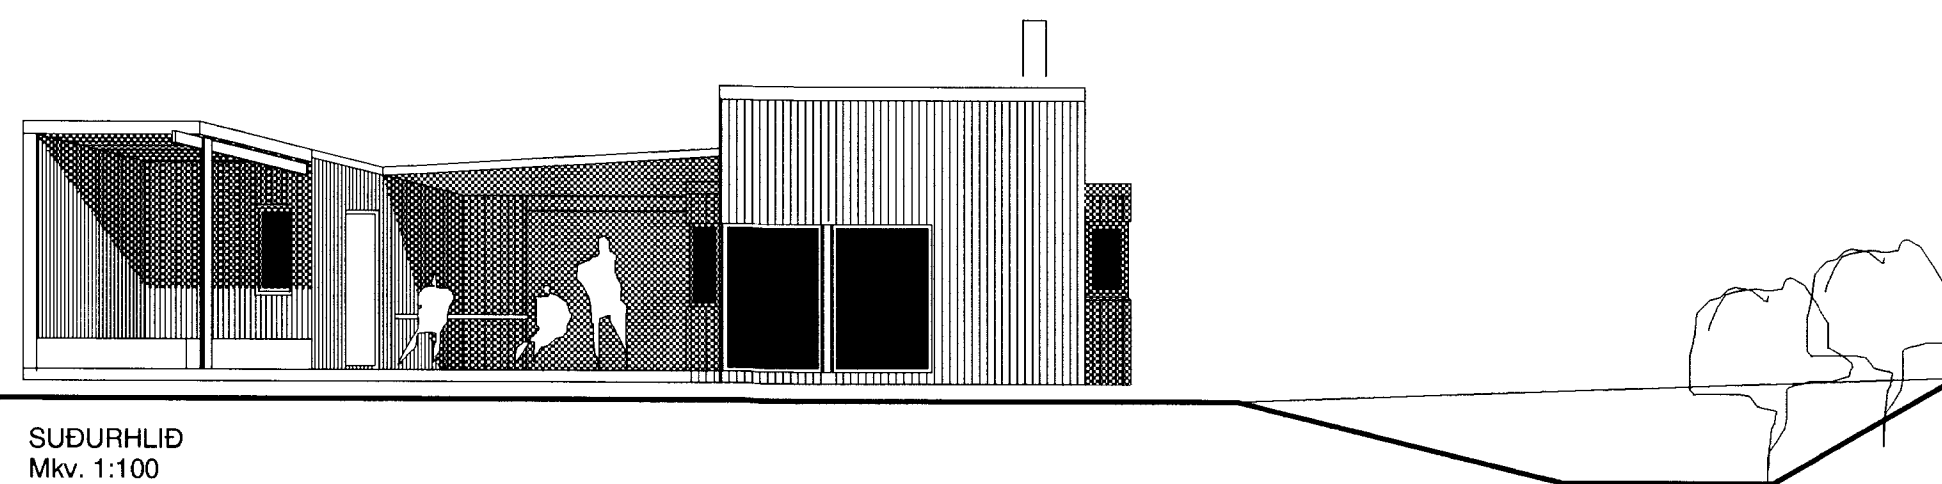

VESTURHLID - Sneiðing um pall
Mkv. 1:100

Dags.	Breyting.	Teikn.	Útgáfa.

ASK
Arkitektar Skógarhlíð
Skógarhlíð 18 101 Reykjavík
Sími: 551 1010 Fax: 562 0588
Heimasíða: www.arkitektur.is

Verkefni: SUMARHÚS Í LANDI HESTS Lóð nr. 80
GRUNNMYND - ÚTLIT
Áritun arkitekta: Páll Gunnlaugsson arkitekt FAÍ kt. 210552-2199