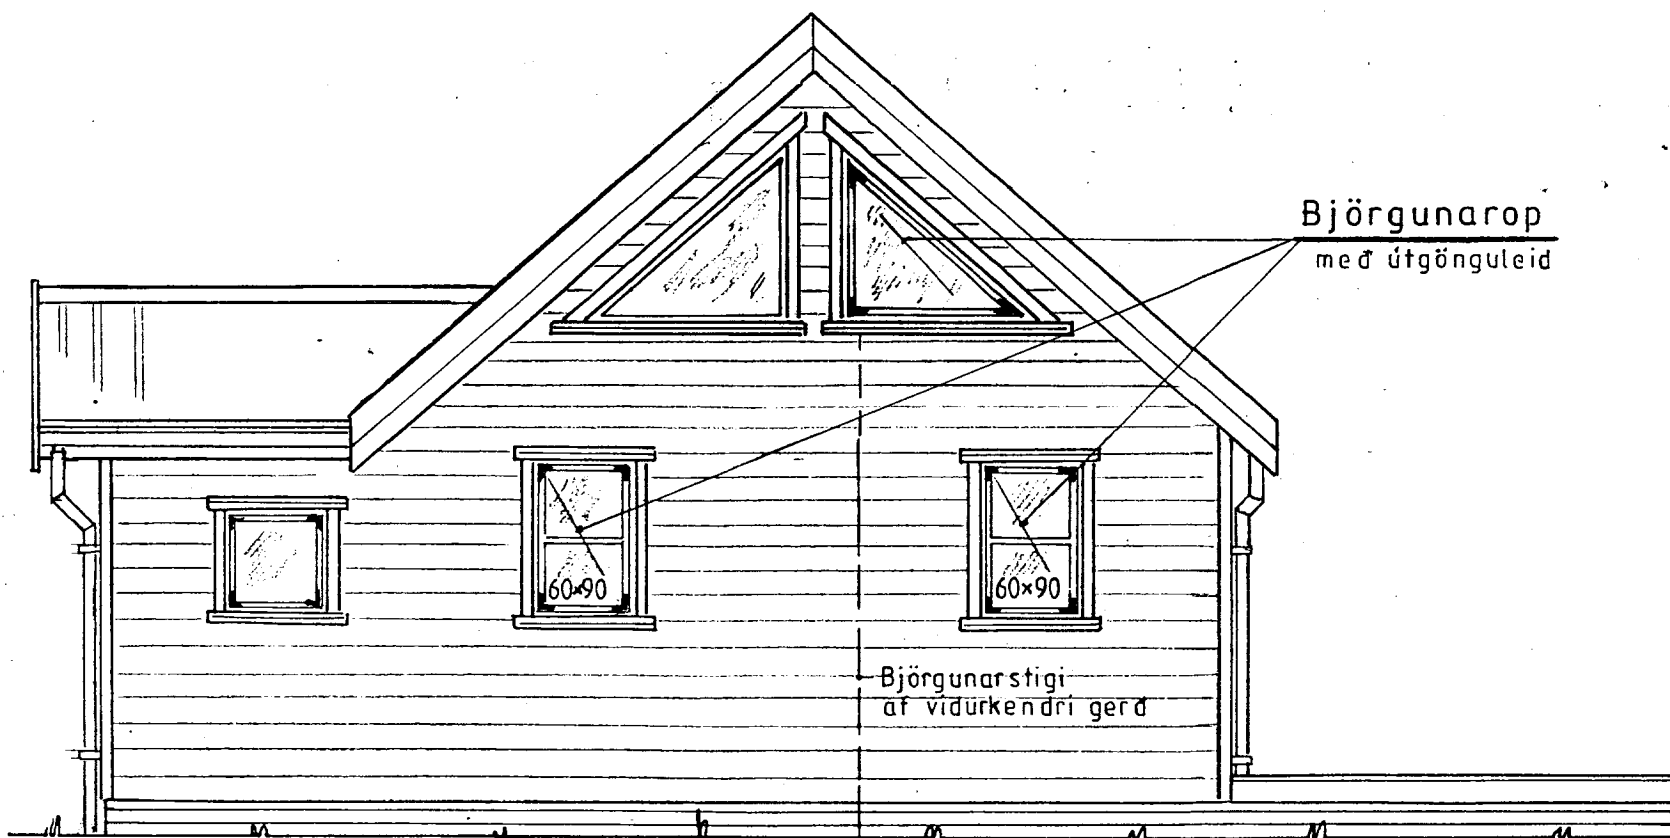

Smt. 07.06.05

Hilmar Einarsson

Mkv.: 1:50	Sumarhús í landi, Hallkelshóla Grimsness og Grafningshc.	TEIKNIVANGUR
Dags: april '05	Árnessýslu, lóð nr. 83 v/Vörðuland, lóðarstærð 0,84 ha	
Nr. 185-1	Eigandi: Þyri Marta Baldursdóttir kt. 260956-3619	270733-2559
	Útlit	<i>Hilmar Einarsson</i> 201032-4829