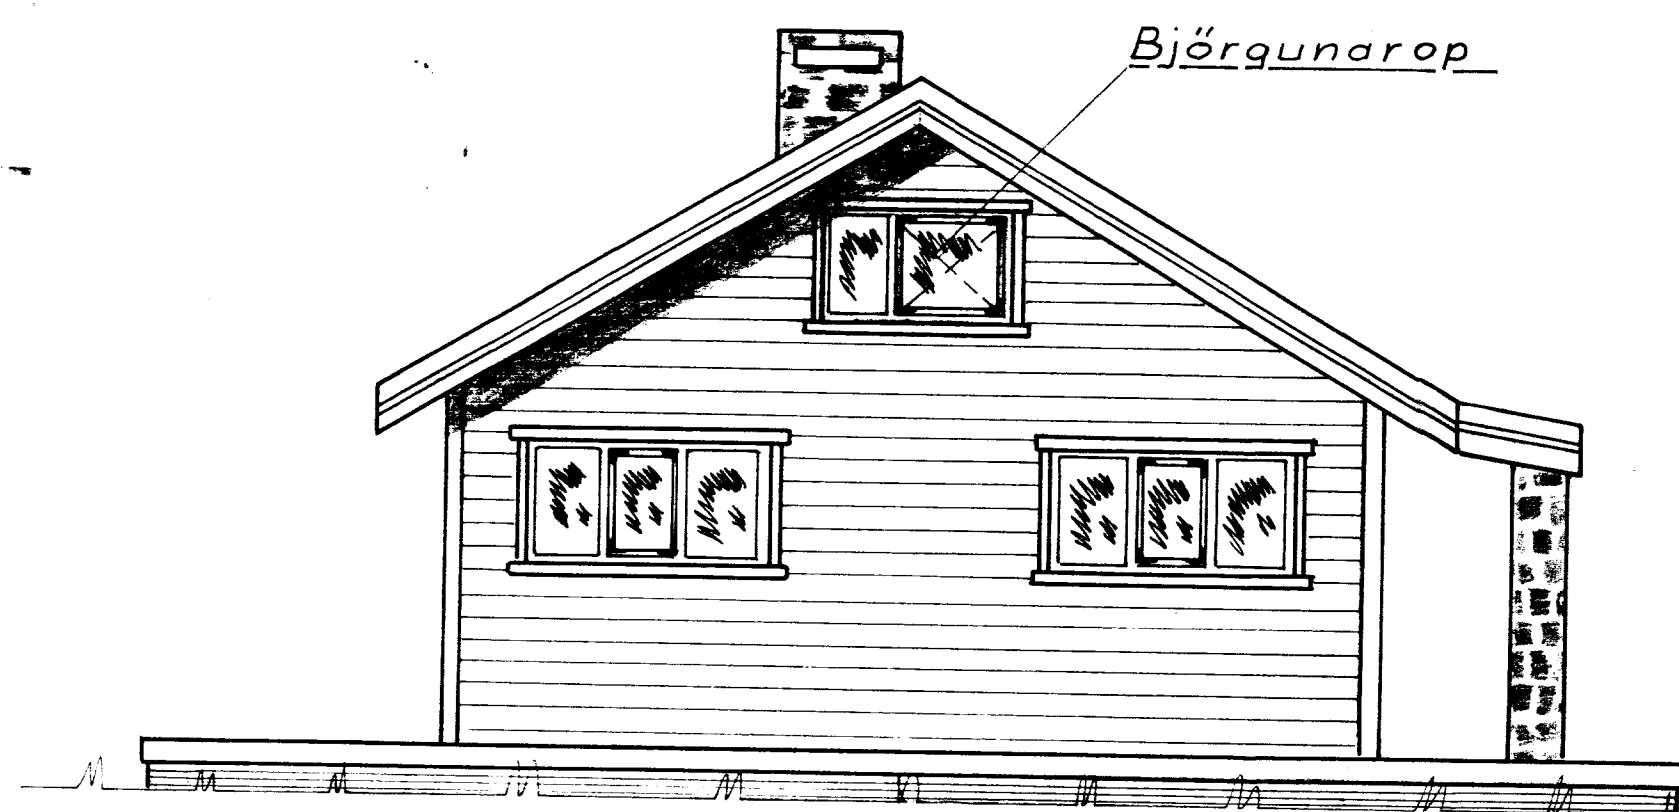

BYGGINGAFULLTRÚ  
 Samp. 13/7 '94  
 GRÍMSNESHREPPS

*Ólafur Einarsson*

Björgunarop

Björgunarop

Björgunarop

Sjá teikn.nr. 002-1 grunnteikning, snið og skýringar

Gerð — — — 017-1  
 Grunnflötur — — 60 m<sup>2</sup>  
 Verönd — — — — 82 m<sup>2</sup>  
 Rúmmál — — — — 211 m<sup>3</sup>

Útlit	TEIKNIVANGUR
Sumarhús í landi Hests, Grímsneshreppi Arnessýslu. Lóð nr. 85 Stærð 0.8309	
Eigandi Helgi Vignir Bragason Kt. 061272-4889. Litlubæjarvör 5 225 Bessasthr Gullbringusýslu.	D 7.7.94 R TKV.
	MKV 1:50
<i>Ólafur Einarsson</i>	Nr. 001-1