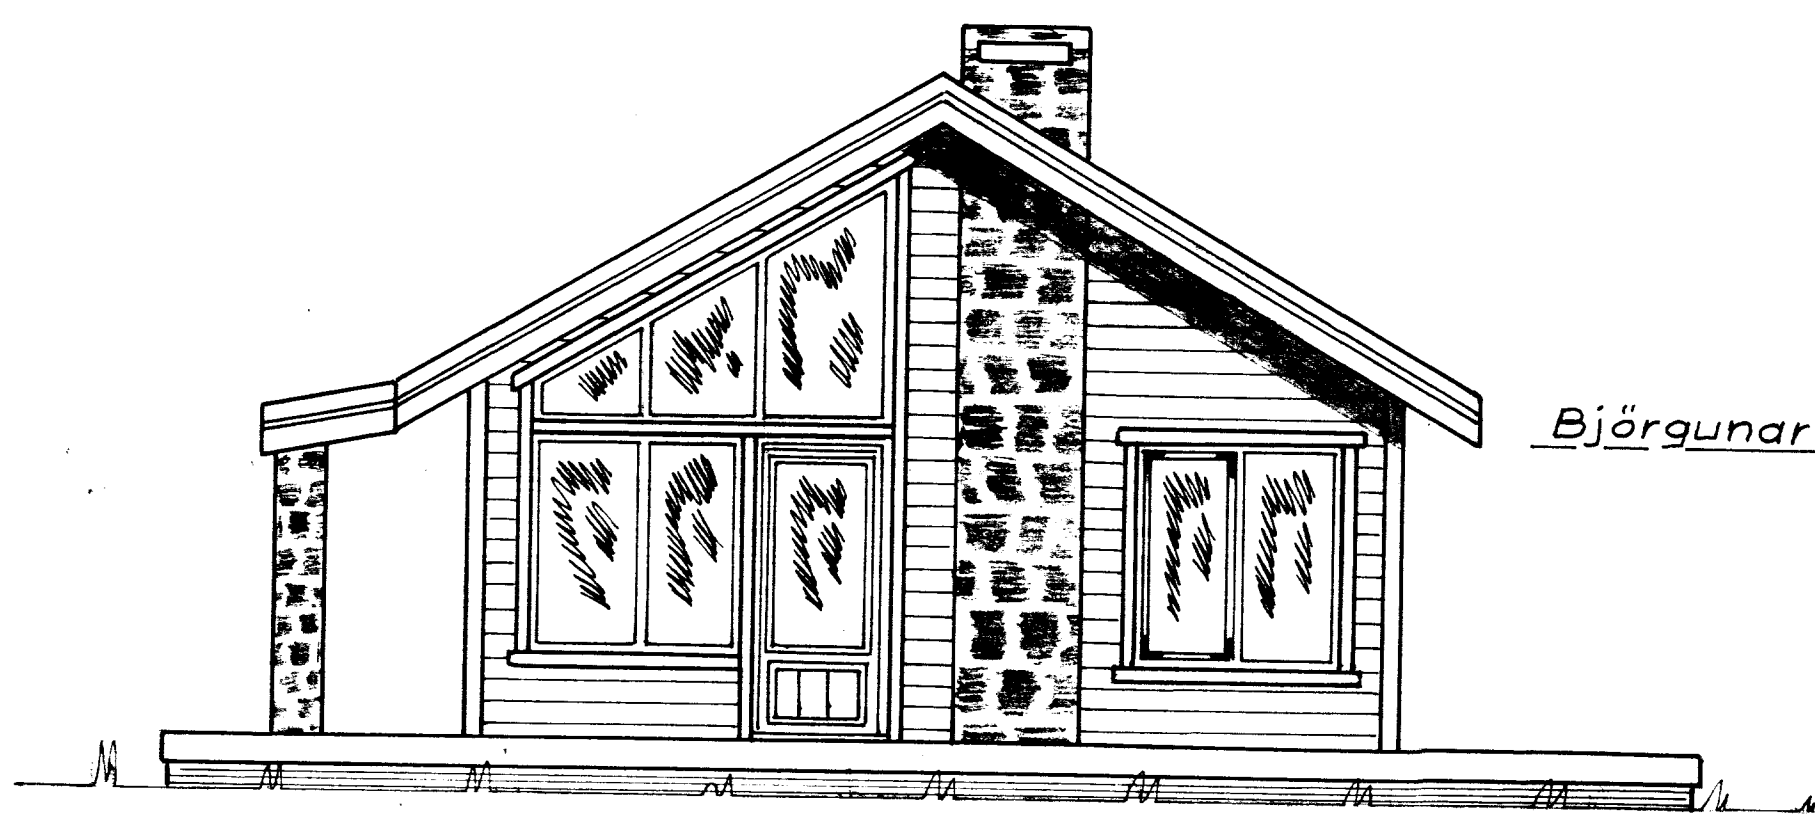

BYGGINGAFULLTRÚ  
 Samp. 13/7 '94  
 GRÍMSNESHREPPS

*Ólafur Einarsson*

Björgunarop

Björgunarop

Björgunarop

Sjá teikn.nr. 002-1 grunnteikning, snið og skýringar

Gerð — — — 017-1  
 Grunnflötur — — 60 m<sup>2</sup>  
 Verönd — — — — 82 m<sup>2</sup>  
 Rúmmál — — — — 211 m<sup>3</sup>

Útlit	TEIKNIVANGUR
Sumarhús í landi Hests, Grímsneshreppi Arnessýslu. Lóð nr. 85 Stærð 0.8309	
Eigandi Helgi Vignir Bragason Kt. 061272-4889. Litlubæjarvör 5 225 Bessasthr Gullbringusýslu.	D 7.7.94 R TKV.
	MKV 1:50
<i>Ólafur Einarsson</i>	Nr. 001-1