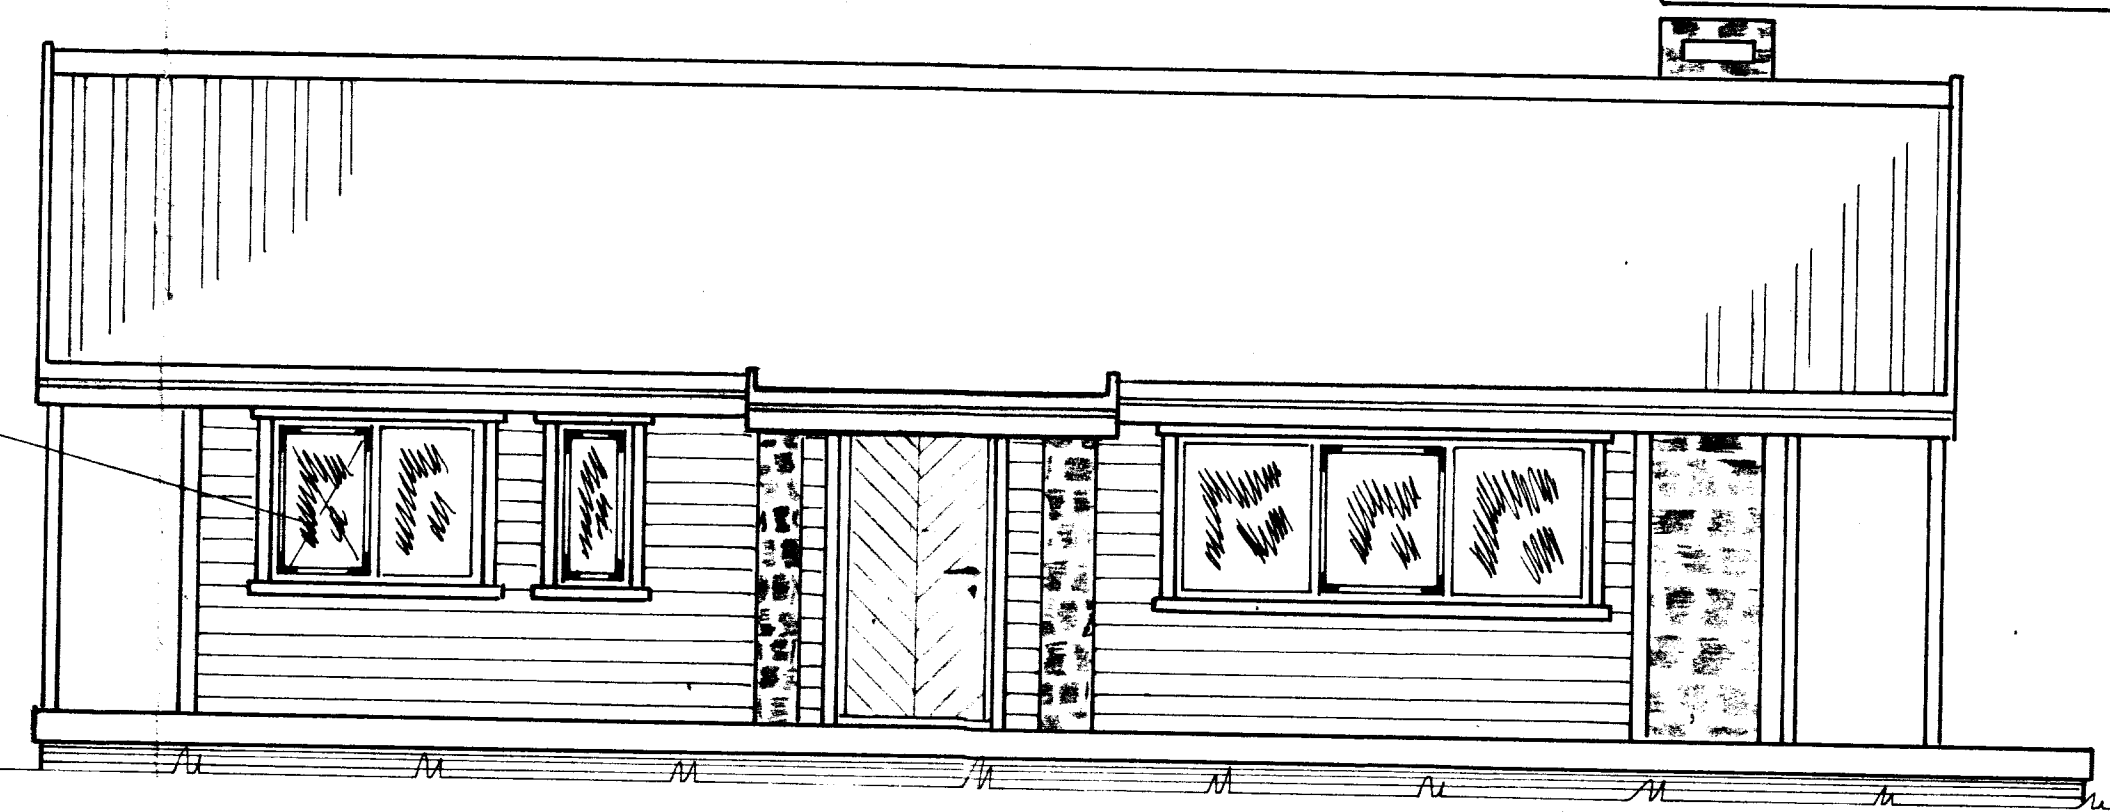

BYGGINGAFULLTRÚ  
 Samp. 13/7 '94  
 GRÍMSNESHREPPS

*Ólafur Einarsson*

Björgunarop

Björgunarop

Björgunarop

Sjá teikn.nr. 002-1 grunnteikning, snið og skýringar

Gerð — — — 017-1  
 Grunnflötur — — 60 m<sup>2</sup>  
 Verönd — — — — 82 m<sup>2</sup>  
 Rúmmál — — — — 211 m<sup>3</sup>