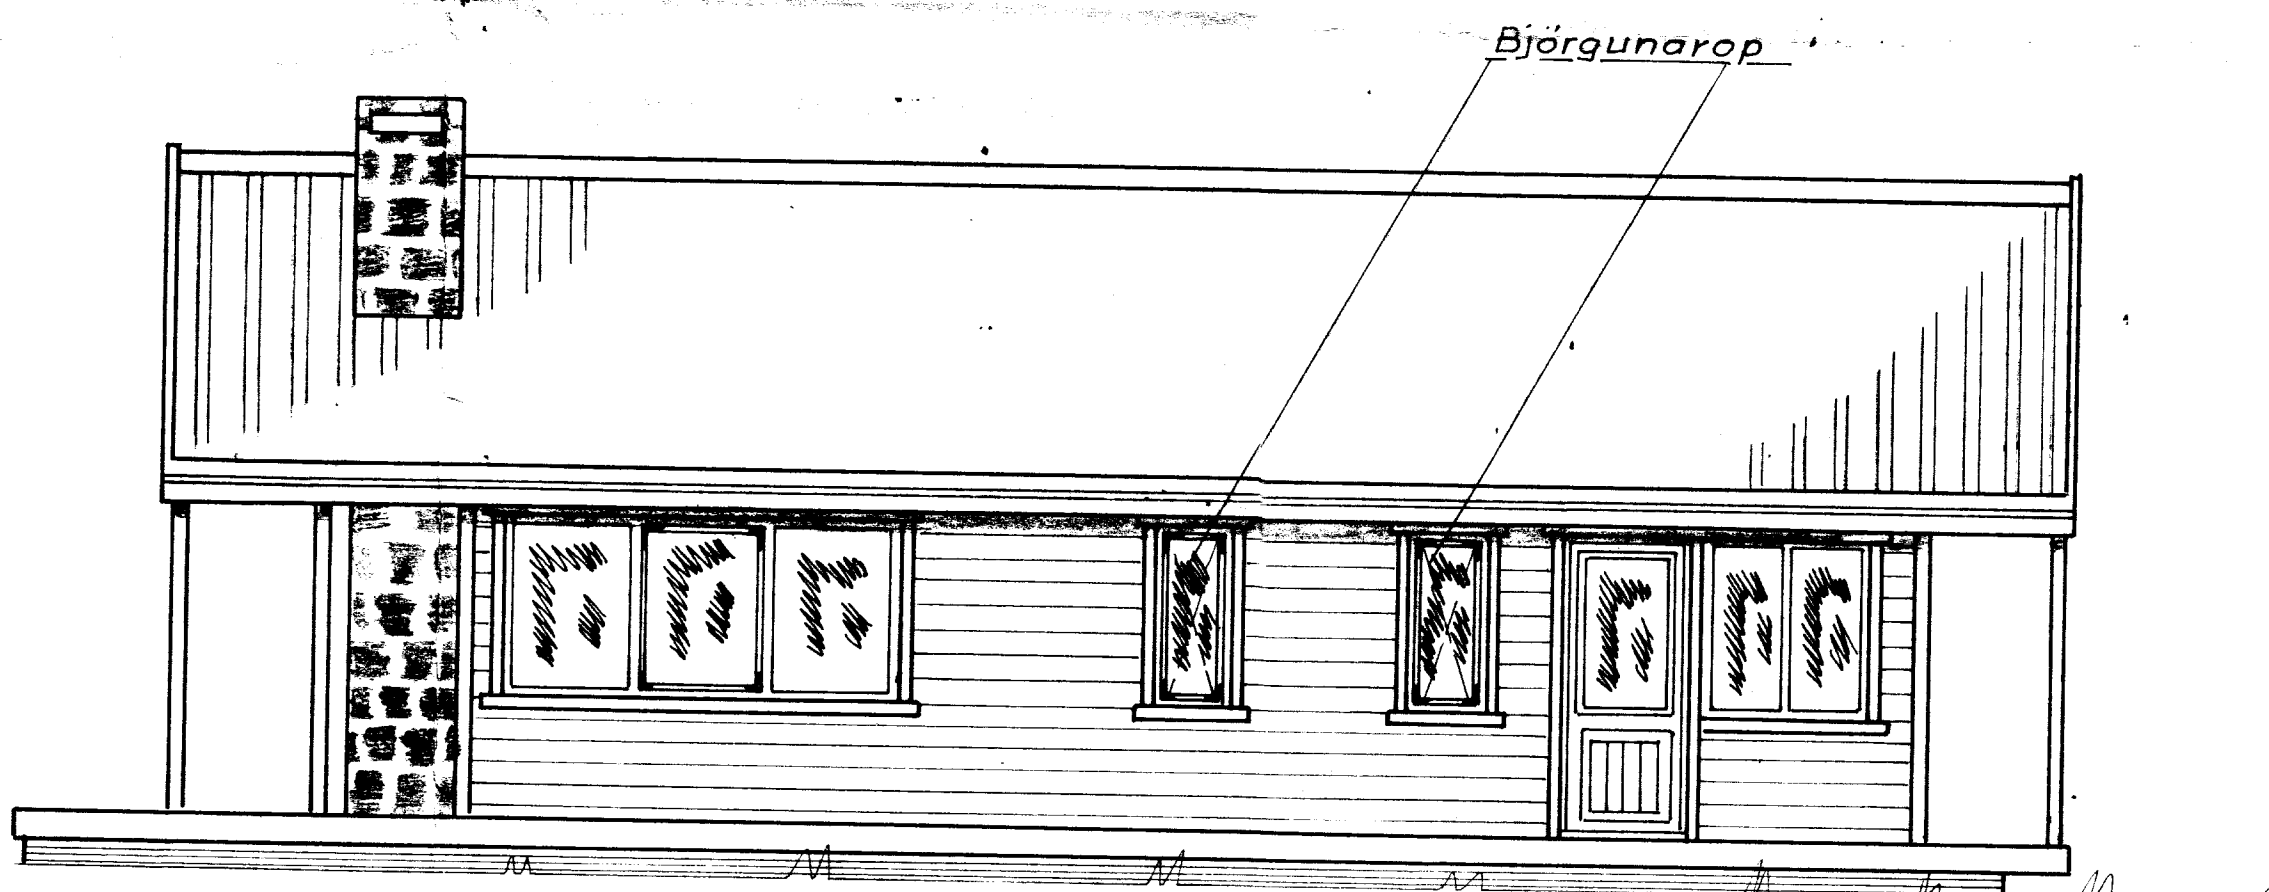

BYGGINGAFULLTRÚ  
 Samp. 13/7 '94  
 GRÍMSNESHREPPS

*Ólafur Einarsson*

Björgunarop

Björgunarop

Björgunarop

Sjá teikn.nr. 002-1 grunnteikning, snið og skýringar

Gerð — — — 017-1  
 Grunnflötur — — 60 m<sup>2</sup>  
 Verönd — — — — 82 m<sup>2</sup>  
 Rúmmál — — — — 211 m<sup>3</sup>