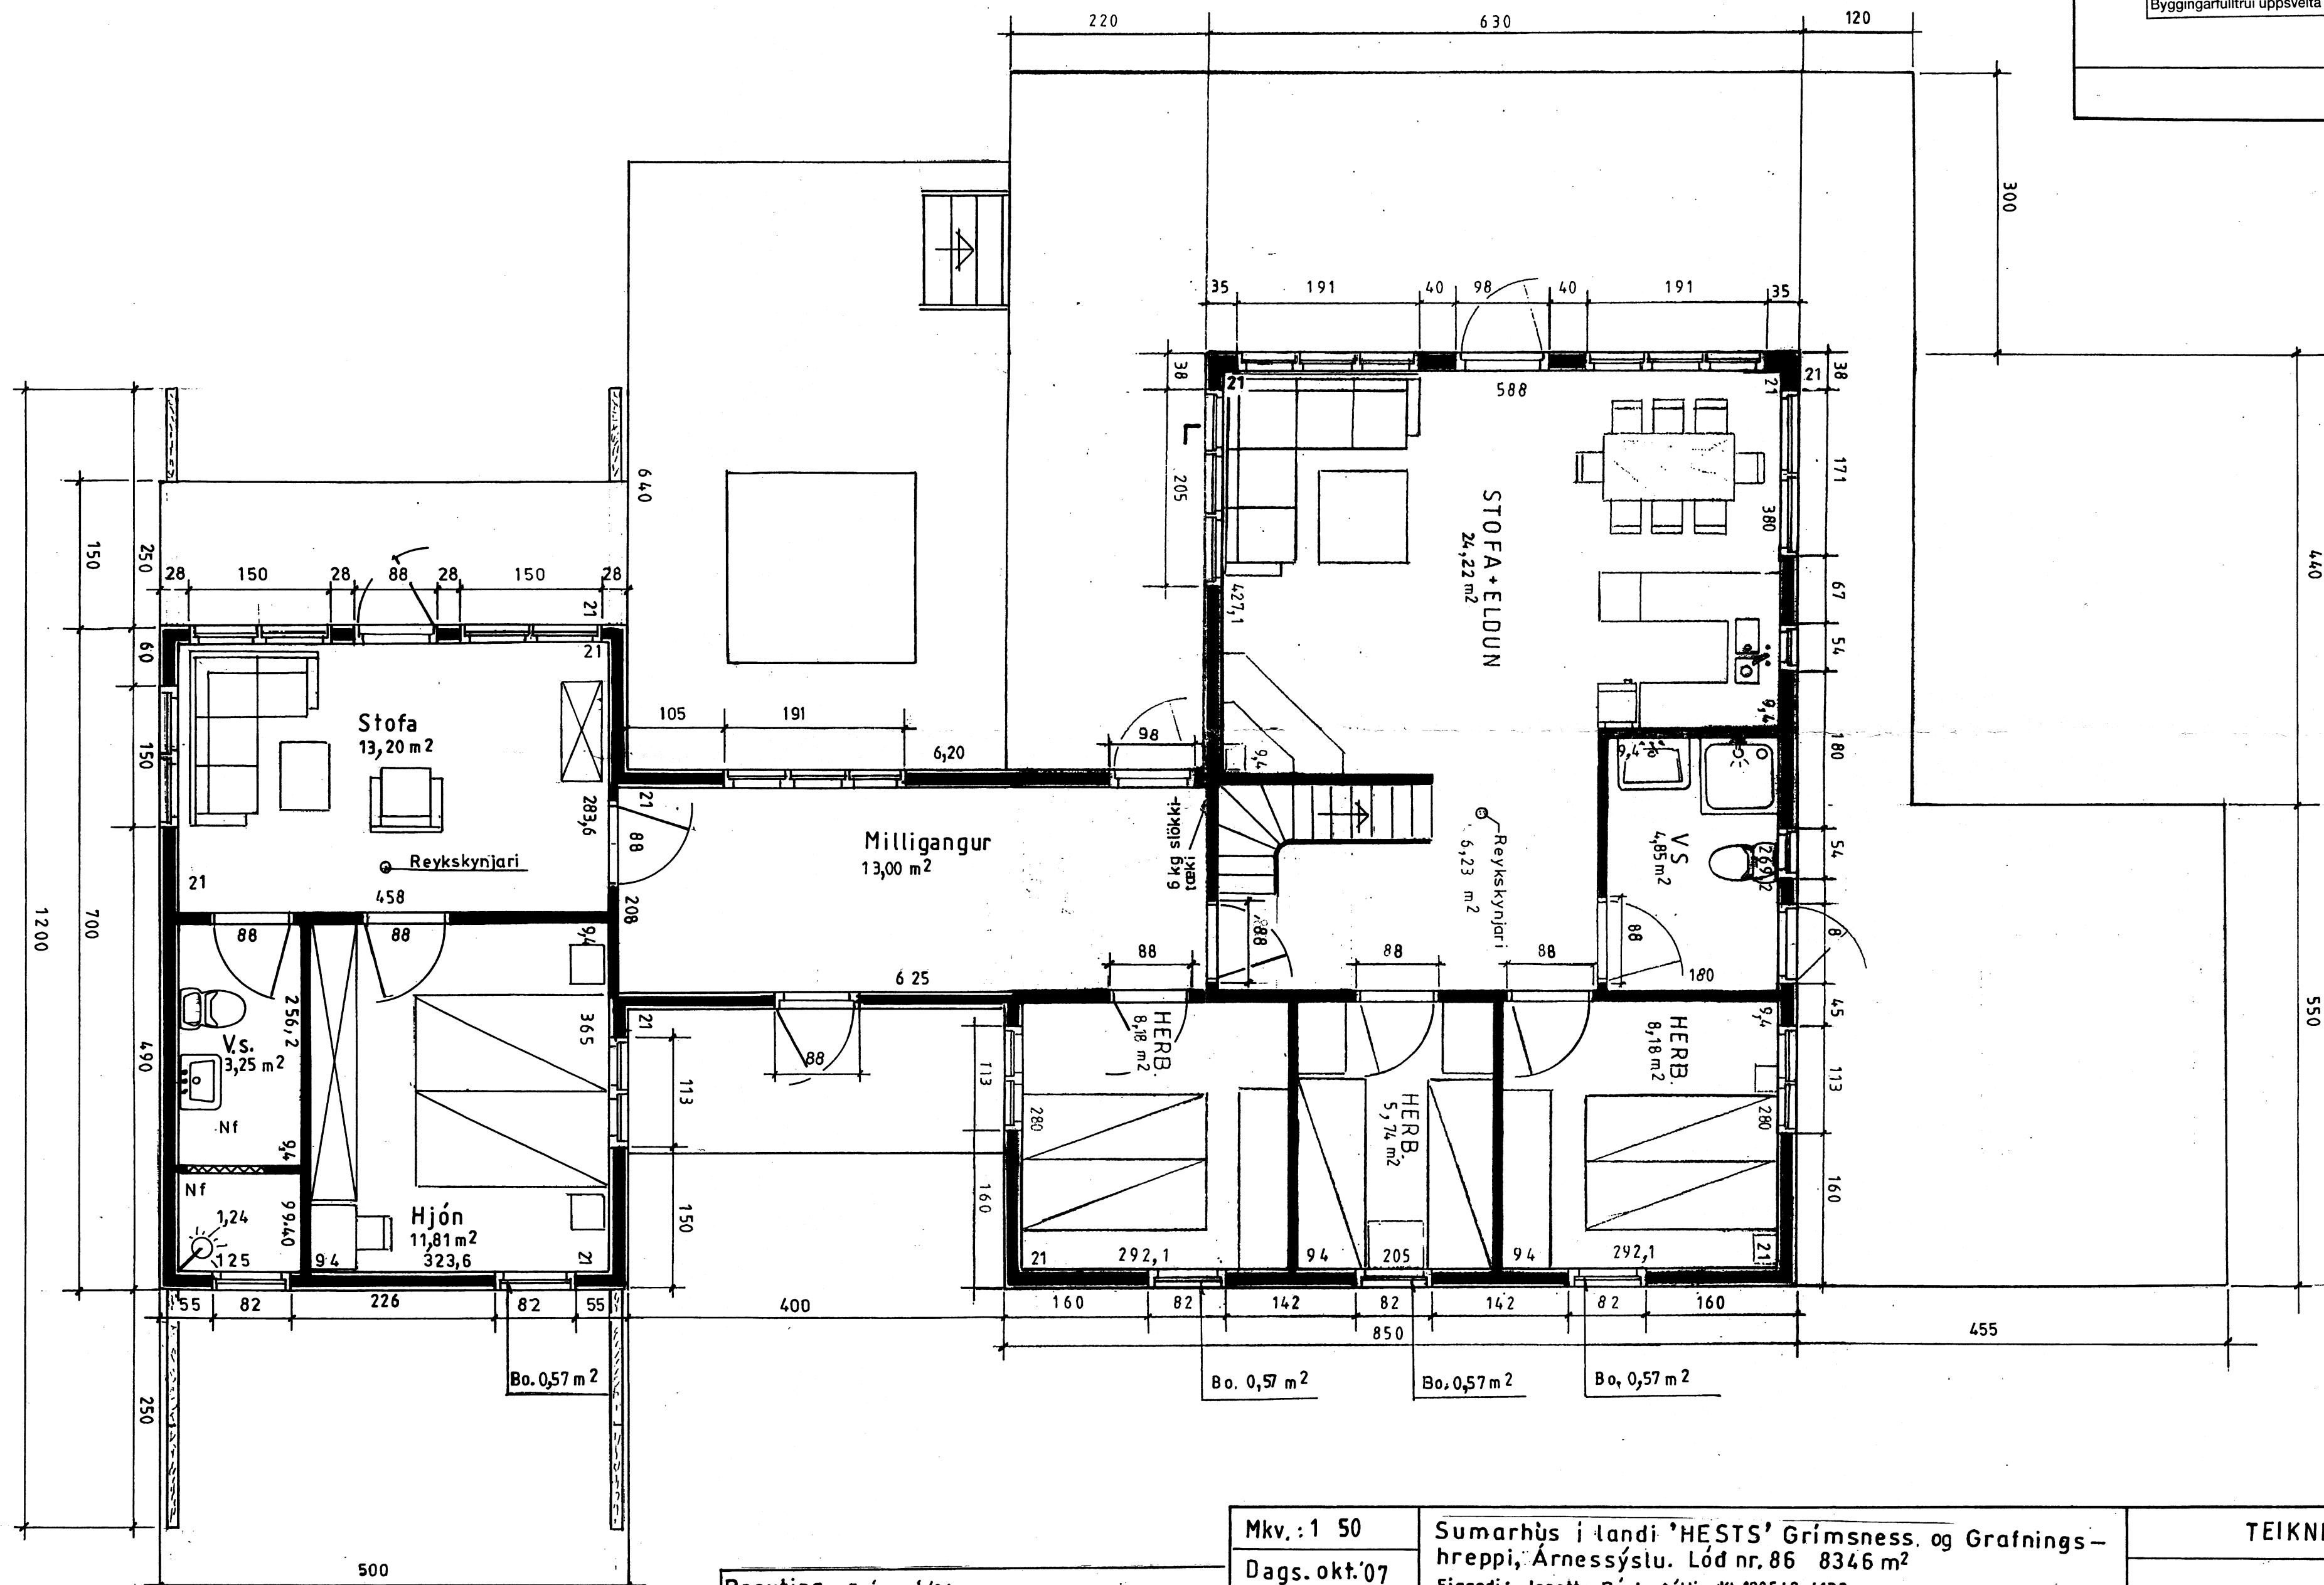

Samþykkt
 11 DES. 2007
Almas Lárusson
 Byggingarfulltrúi uppsveita Árnessýslu

Breyting: Frá maí '01
 Viðbætt; 10 m² milligangur og 35 m² útbýgging með steyptum kjallara *már 07 km.*

Mkv.: 1 50	Sumarhús í landi 'HESTS' Grimsness. og Grafnings- hreppi, Árnessýslu. Lód nr. 86 8346 m ²	TEIKNIVANGUR
Dags. okt.'07	Eigandi: Jenetta Bárðardóttir Kt. 120549-4139	270733-2559
Nr 226-04	Grunnmynd	<i>Artur Magnússon</i> 201032-4829