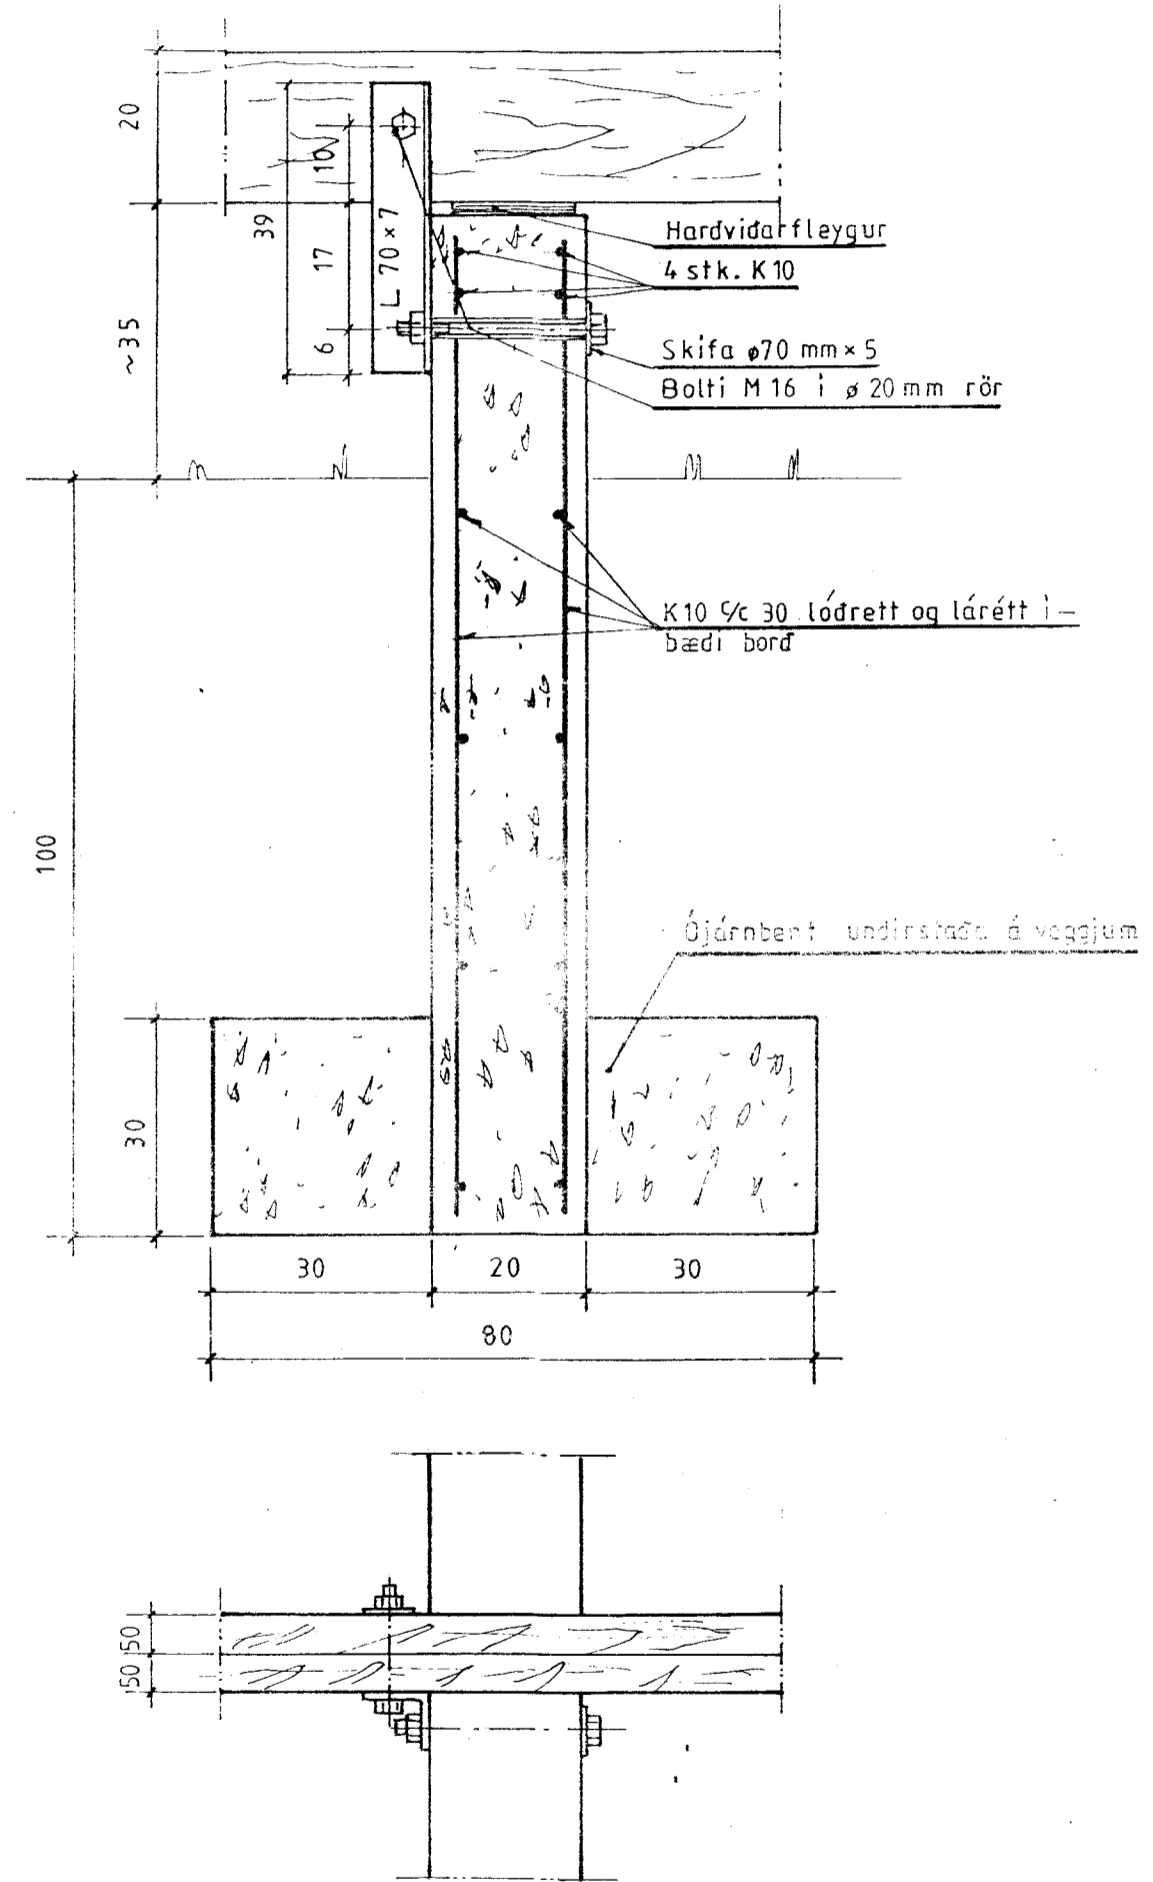

* Ákvardast af potti

Mkv = 1:50	Sumarhús í landi 'HESTS' Grimsness og Grafnings- hreppi, Árnessýslu. Lód nr. 86 8346 m ²	TEIKNIVANGUR
Dags. April '01	Eigandi: Jenetta Bárðardóttir Kt.120549-4139 Jakaseli 2 109 Rvk.	
Nr. 99-5	Sökkull	201032-4829