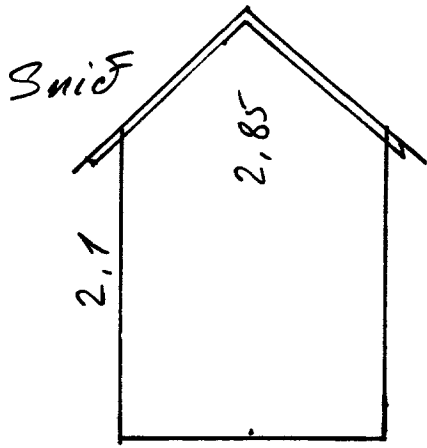

Löf 5.500,0m²

Bjarni Ingvarsson

301255-4389

Hallkelshólar

4000-0910

Mhl 02

Gimmes og Grafingskr.

8749

Geymsla úr timbri á tvö stöfum

Byggt ca 2000

6.6 m²

2.5 m hæð

17.0 m³

11.0 m ummál

14.4 m² verönd

1.78