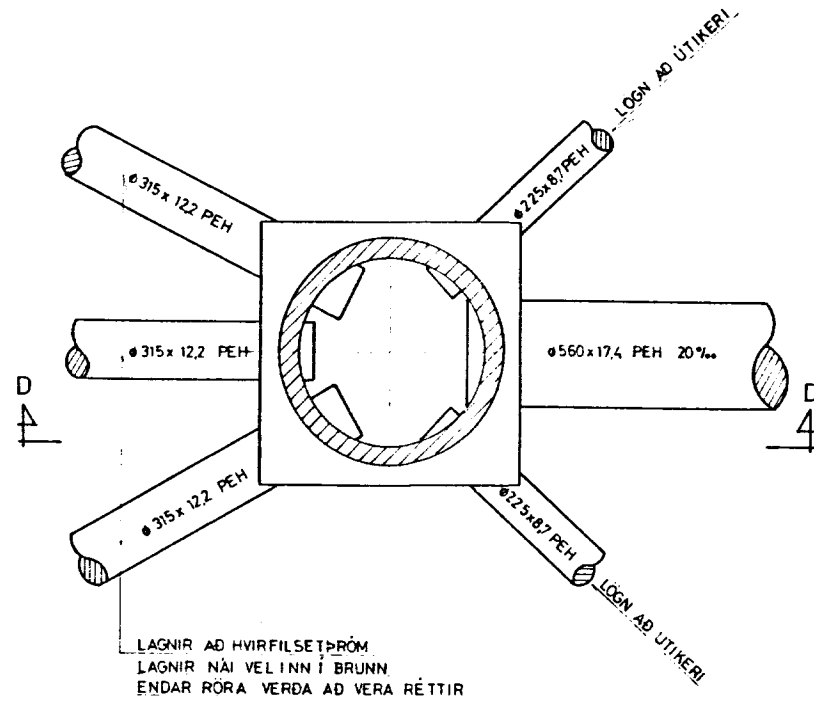

TENGIBRUNNUR ②
SNID D-D

TENGIBRUNNUR ②
GRUNNMYND

TENGIBRUNNUR ①
GRUNNMYND

BRUNNUR ③
SNID E-E

BRUNNUR ③
GRUNNMYND

TENGIBRUNNUR ①
SNID C-C

FJÓLHÖNNUN H/F Verkfræðistofa Grenndarveg 2, Reykjavík. Sími 82626 og 84441		BLAD 7
FJALLALAX H.F		KVARDI 1:20
BRUNNAR		PERN þ R
		TERN EM / K J
		DAGS SEPT '87
SAMB. <i>prófan Ragnsson</i>		NR A053-1021