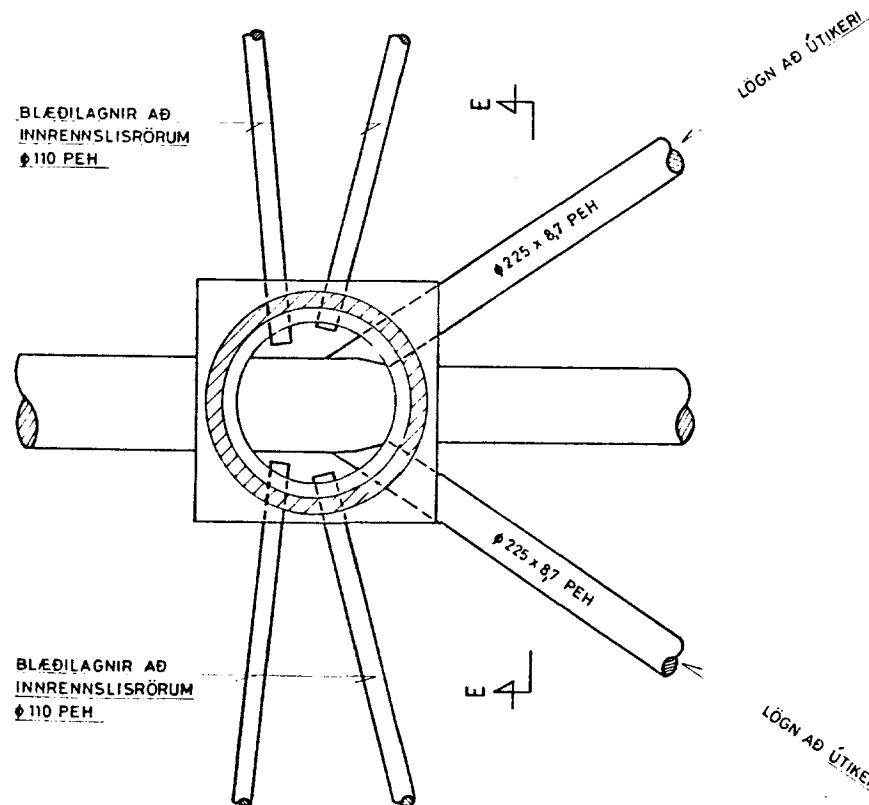

TENGIBRUNNUR ②
SNID D-D

TENGIBRUNNUR ②
GRUNNMYND

TENGIBRUNNUR ①
GRUNNMYND

BRUNNUR ③
SNID E-E

BRUNNUR ③
GRUNNMYND

TENGIBRUNNUR ①
SNID C-C

FJÓLHÖNNUN H/F Verkfræðistofa Grenndarveg 2, Reykjavík. Sími 82626 og 84441		BLAD 7
FJALLALAX H.F		KVARDI 1:20
BRUNNAR		PERN þ R
		TERN EM / K J
		DAGS SEPT '87
SAMB. <i>prófan Ragnsson</i>		NR A053-1021