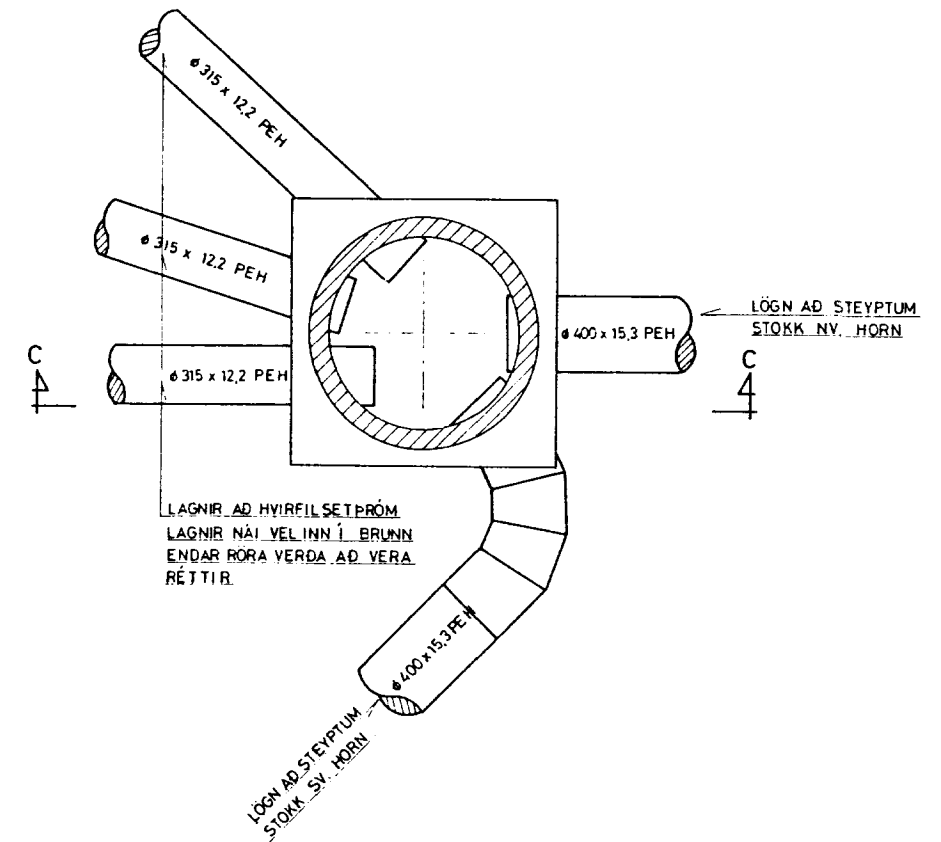

TENGIBRUNNUR ②
SNID D-D

TENGIBRUNNUR ②
GRUNNMYND

TENGIBRUNNUR ①
GRUNNMYND

BRUNNUR ③
SNID E-E

BRUNNUR ③
GRUNNMYND

TENGIBRUNNUR ①
SNID C-C

FJÓLHÖNNUN H/F Verkfræðistofa Grenndarveg 2, Reykjavík. Sími 82626 og 84441		BLAD 7
FJALLALAX H.F		KVARDI 1:20
BRUNNAR		PERN þ R
		TERN EM / K J
		DAGS SEPT '87
SAMB. <i>prófan Ragnsson</i>		NR A053-1021