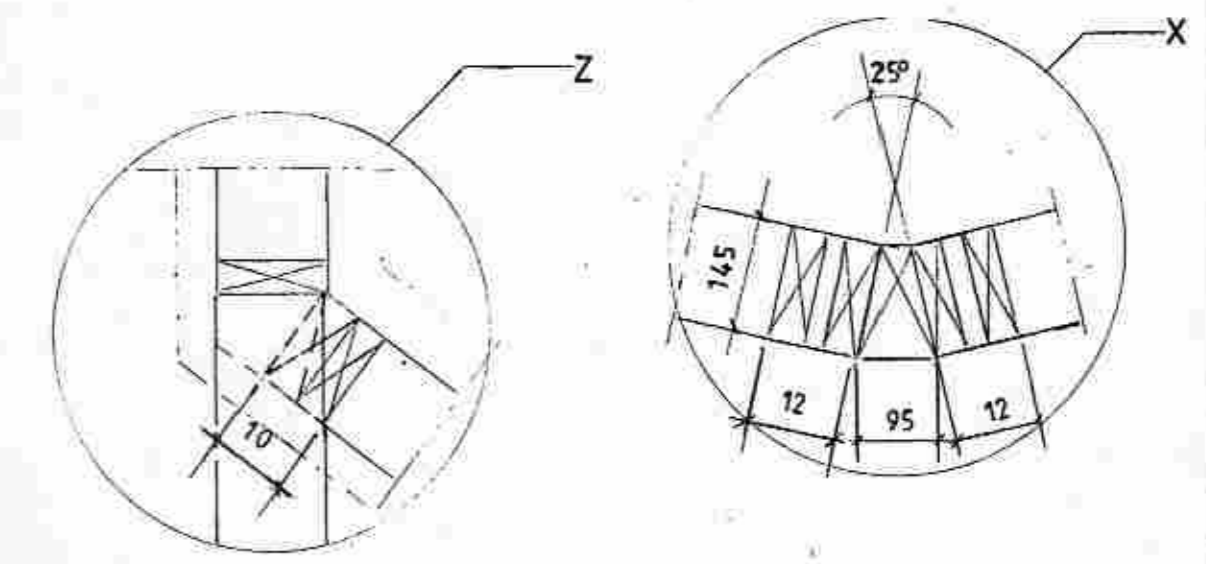

58-77

MÓTTEKIÐ

03.07.2011

Byggingarhúsið uppáv. Árnessýslu og Fjólu.

Ath: 'x' ákvæðast á staðnum

1:50, 1:10  
Dags. júlí  
Nr. 266-08

Fristundarhús í landi, Klausturhóla Grímsness og Grafninghreppi, Árnessýslu. Lóð nr. 9 við Heidarríma  
Eigandi: Heiðrún Hauksdóttir kt. 160563-4359  
Grindur