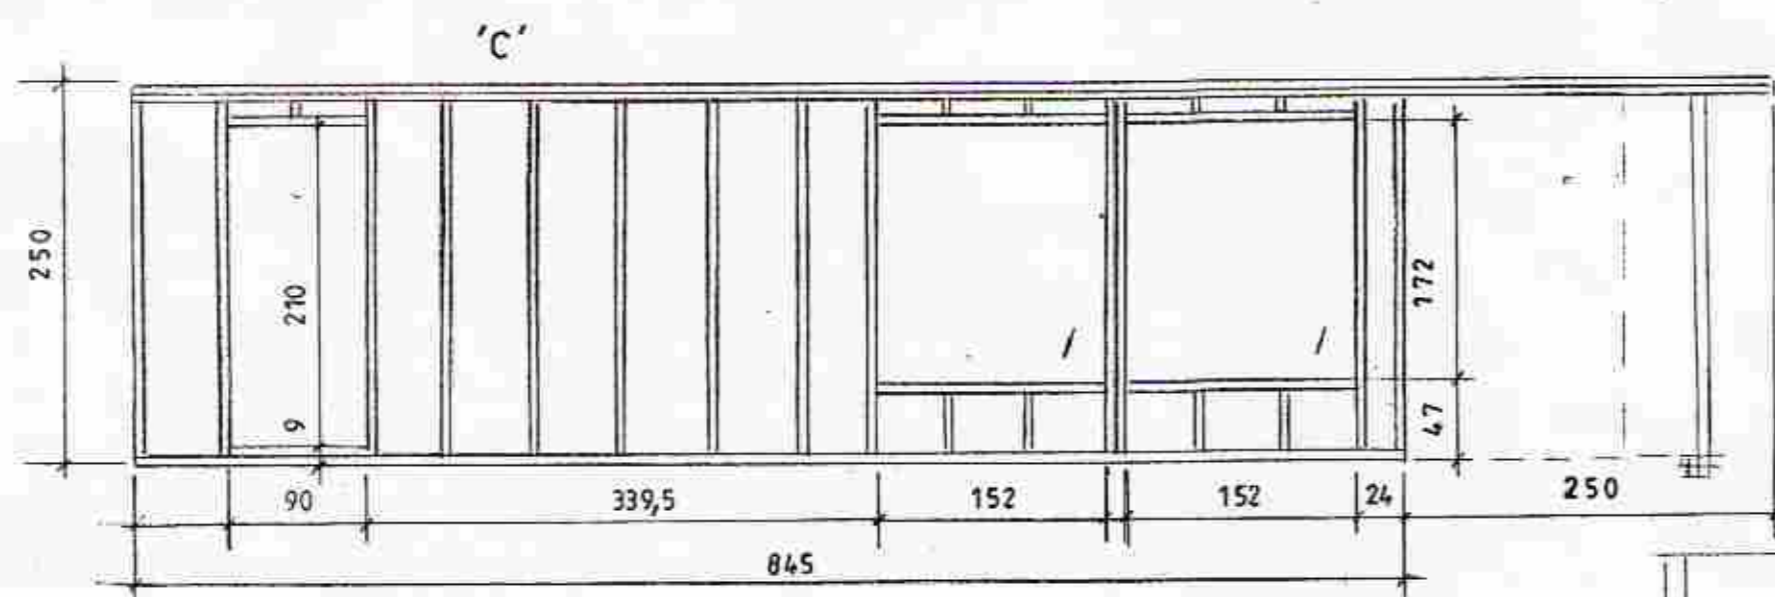

58-77

MÓTTEKIÐ

03.07.2011

Byggingarhúsið uppáv. Árnessýslu og Fjólu.

Ath: 'x' ákvæðast á staðnum

1:50, 1:10  
Dags. júlí  
Nr. 266-08

Fristundarhús í landi, Klausturhóla Grímsness og Grafninghreppi, Árnessýslu. Lóð nr. 9 við Heidarríma  
Eigandi: Heiðrún Hauksdóttir kt. 160563-4359  
Grindur