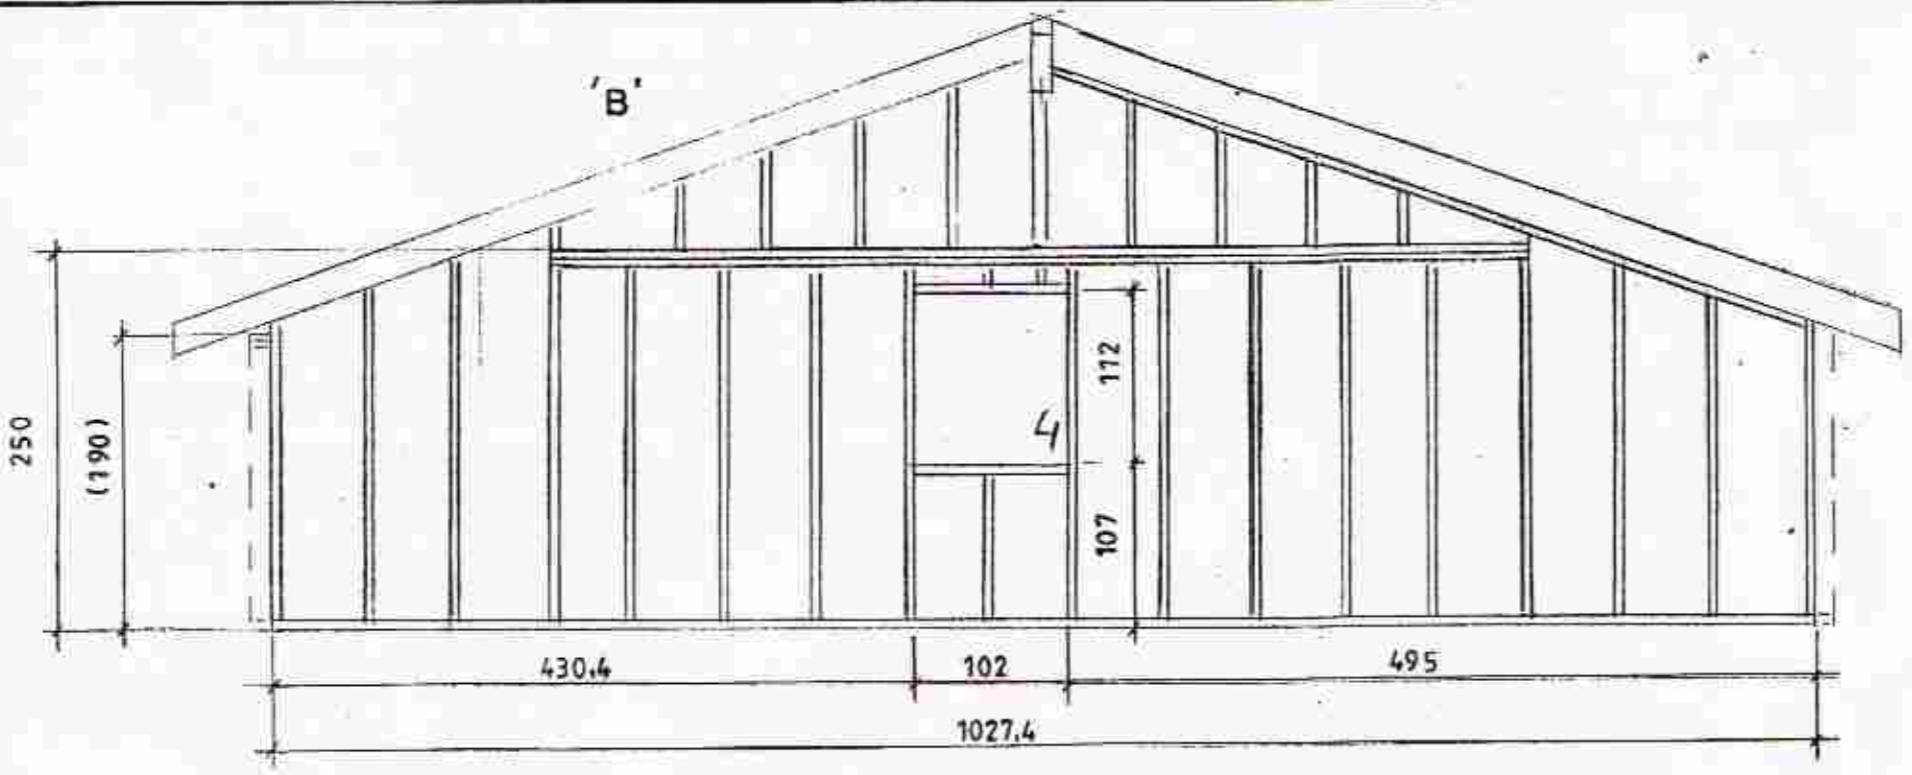

58-77

MÓTTEKIÐ

03.07.2011

Byggingarhúsið uppáv. Árnessýslu og Fjólu.

Ath: 'x' ákvæðast á staðnum

1:50, 1:10  
Dags. júlí  
Nr. 266-08

Fristundarhús í landi, Klausturhóla Grímsness og Grafninghreppi, Árnessýslu. Lóð nr. 9 við Heidarríma  
Eigandi: Heiðrún Hauksdóttir kt. 160563-4359  
Grindur