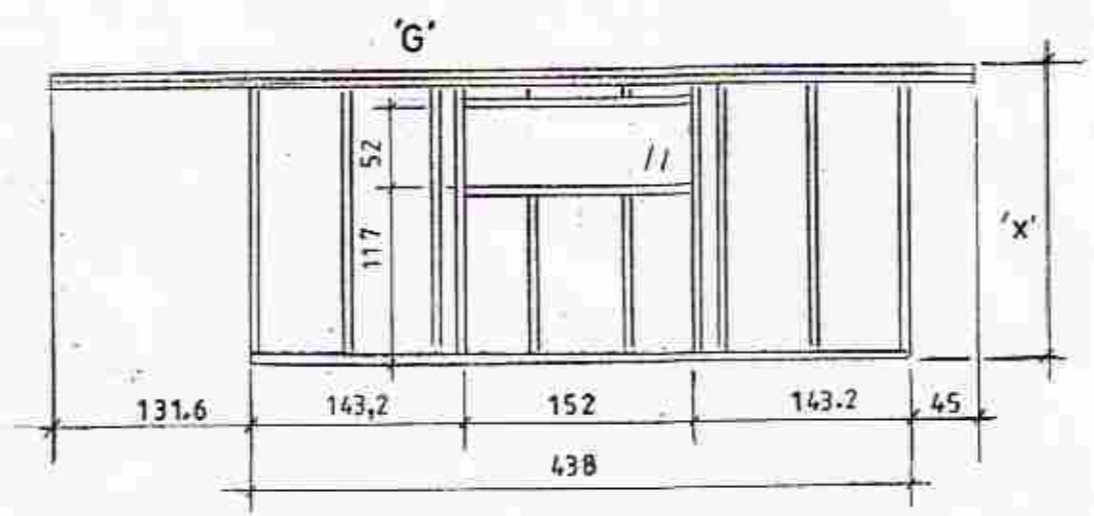

58-77

MÓTTEKIÐ

03.07.2011

Byggingarhúsið uppáv. Árnessýslu og Fjólu.

Ath: 'x' ákvæðast á staðnum

1:50, 1:10  
Dags. júlí  
Nr. 266-08

Fristundarhús í landi, Klausturhóla Grímsness og Grafninghreppi, Árnessýslu. Lóð nr. 9 við Heidarríma  
Eigandi: Heiðrún Hauksdóttir kt. 160563-4359  
Grindur