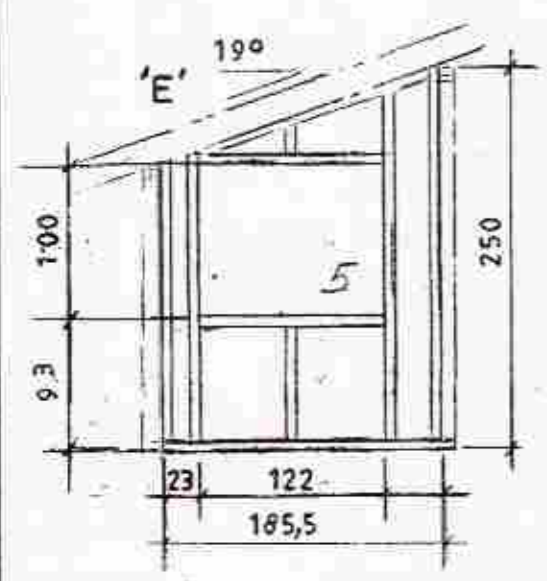

58-77

MÓTTEKIÐ

03.07.2011

Byggingarhúsið uppáv. Árnessýslu og Fjólu.

Ath: 'x' ákvæðast á staðnum

1:50, 1:10  
Dags. júlí  
Nr. 266-08

Fristundarhús í landi, Klausturhóla Grímsness og Grafninghreppi, Árnessýslu. Lóð nr. 9 við Heidarríma  
Eigandi: Heiðrún Hauksdóttir kt. 160563-4359  
Grindur