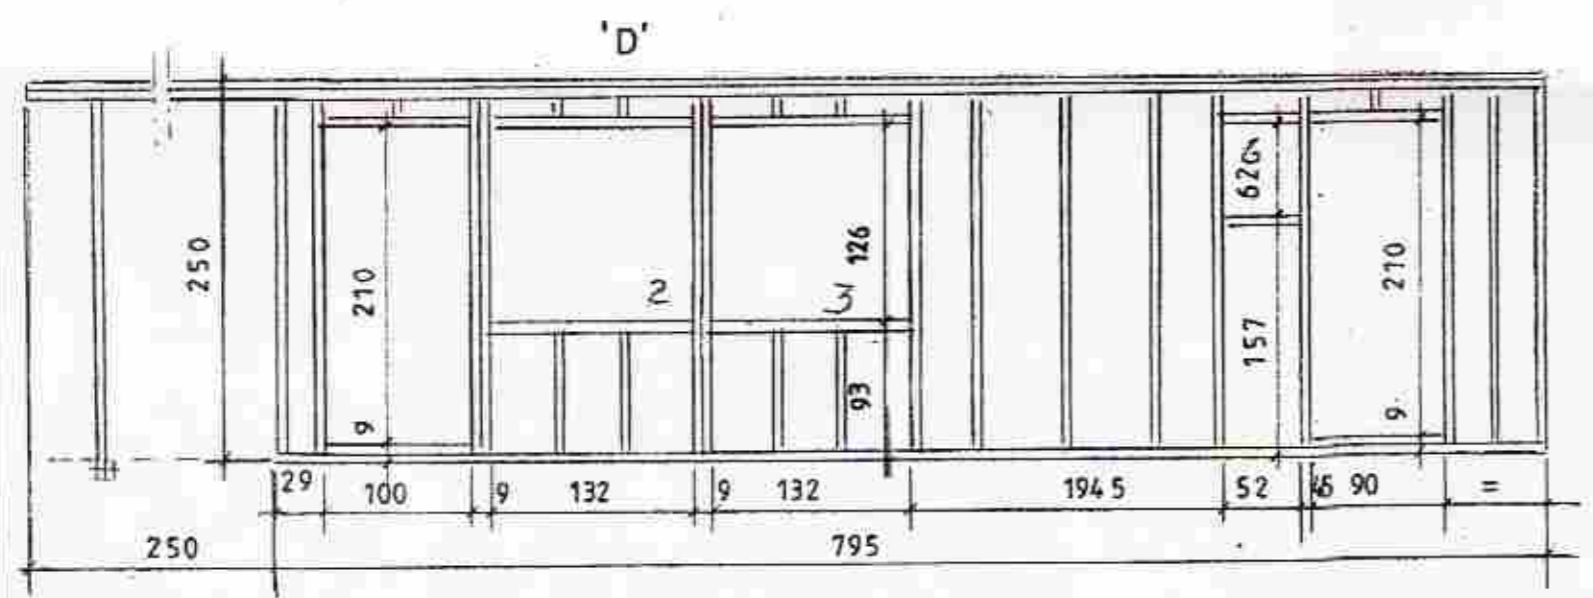

58-77

MÓTTEKIÐ

03.07.2011

Byggingarhúsið uppáv. Árnessýslu og Fjólu.

Ath: 'x' ákvæðast á staðnum

1:50, 1:10  
Dags. júlí  
Nr. 266-08

Fristundarhús í landi, Klausturhóla Grímsness og Grafninghreppi, Árnessýslu. Lóð nr. 9 við Heidarríma  
Eigandi: Heiðrún Hauksdóttir kt. 160563-4359  
Grindur