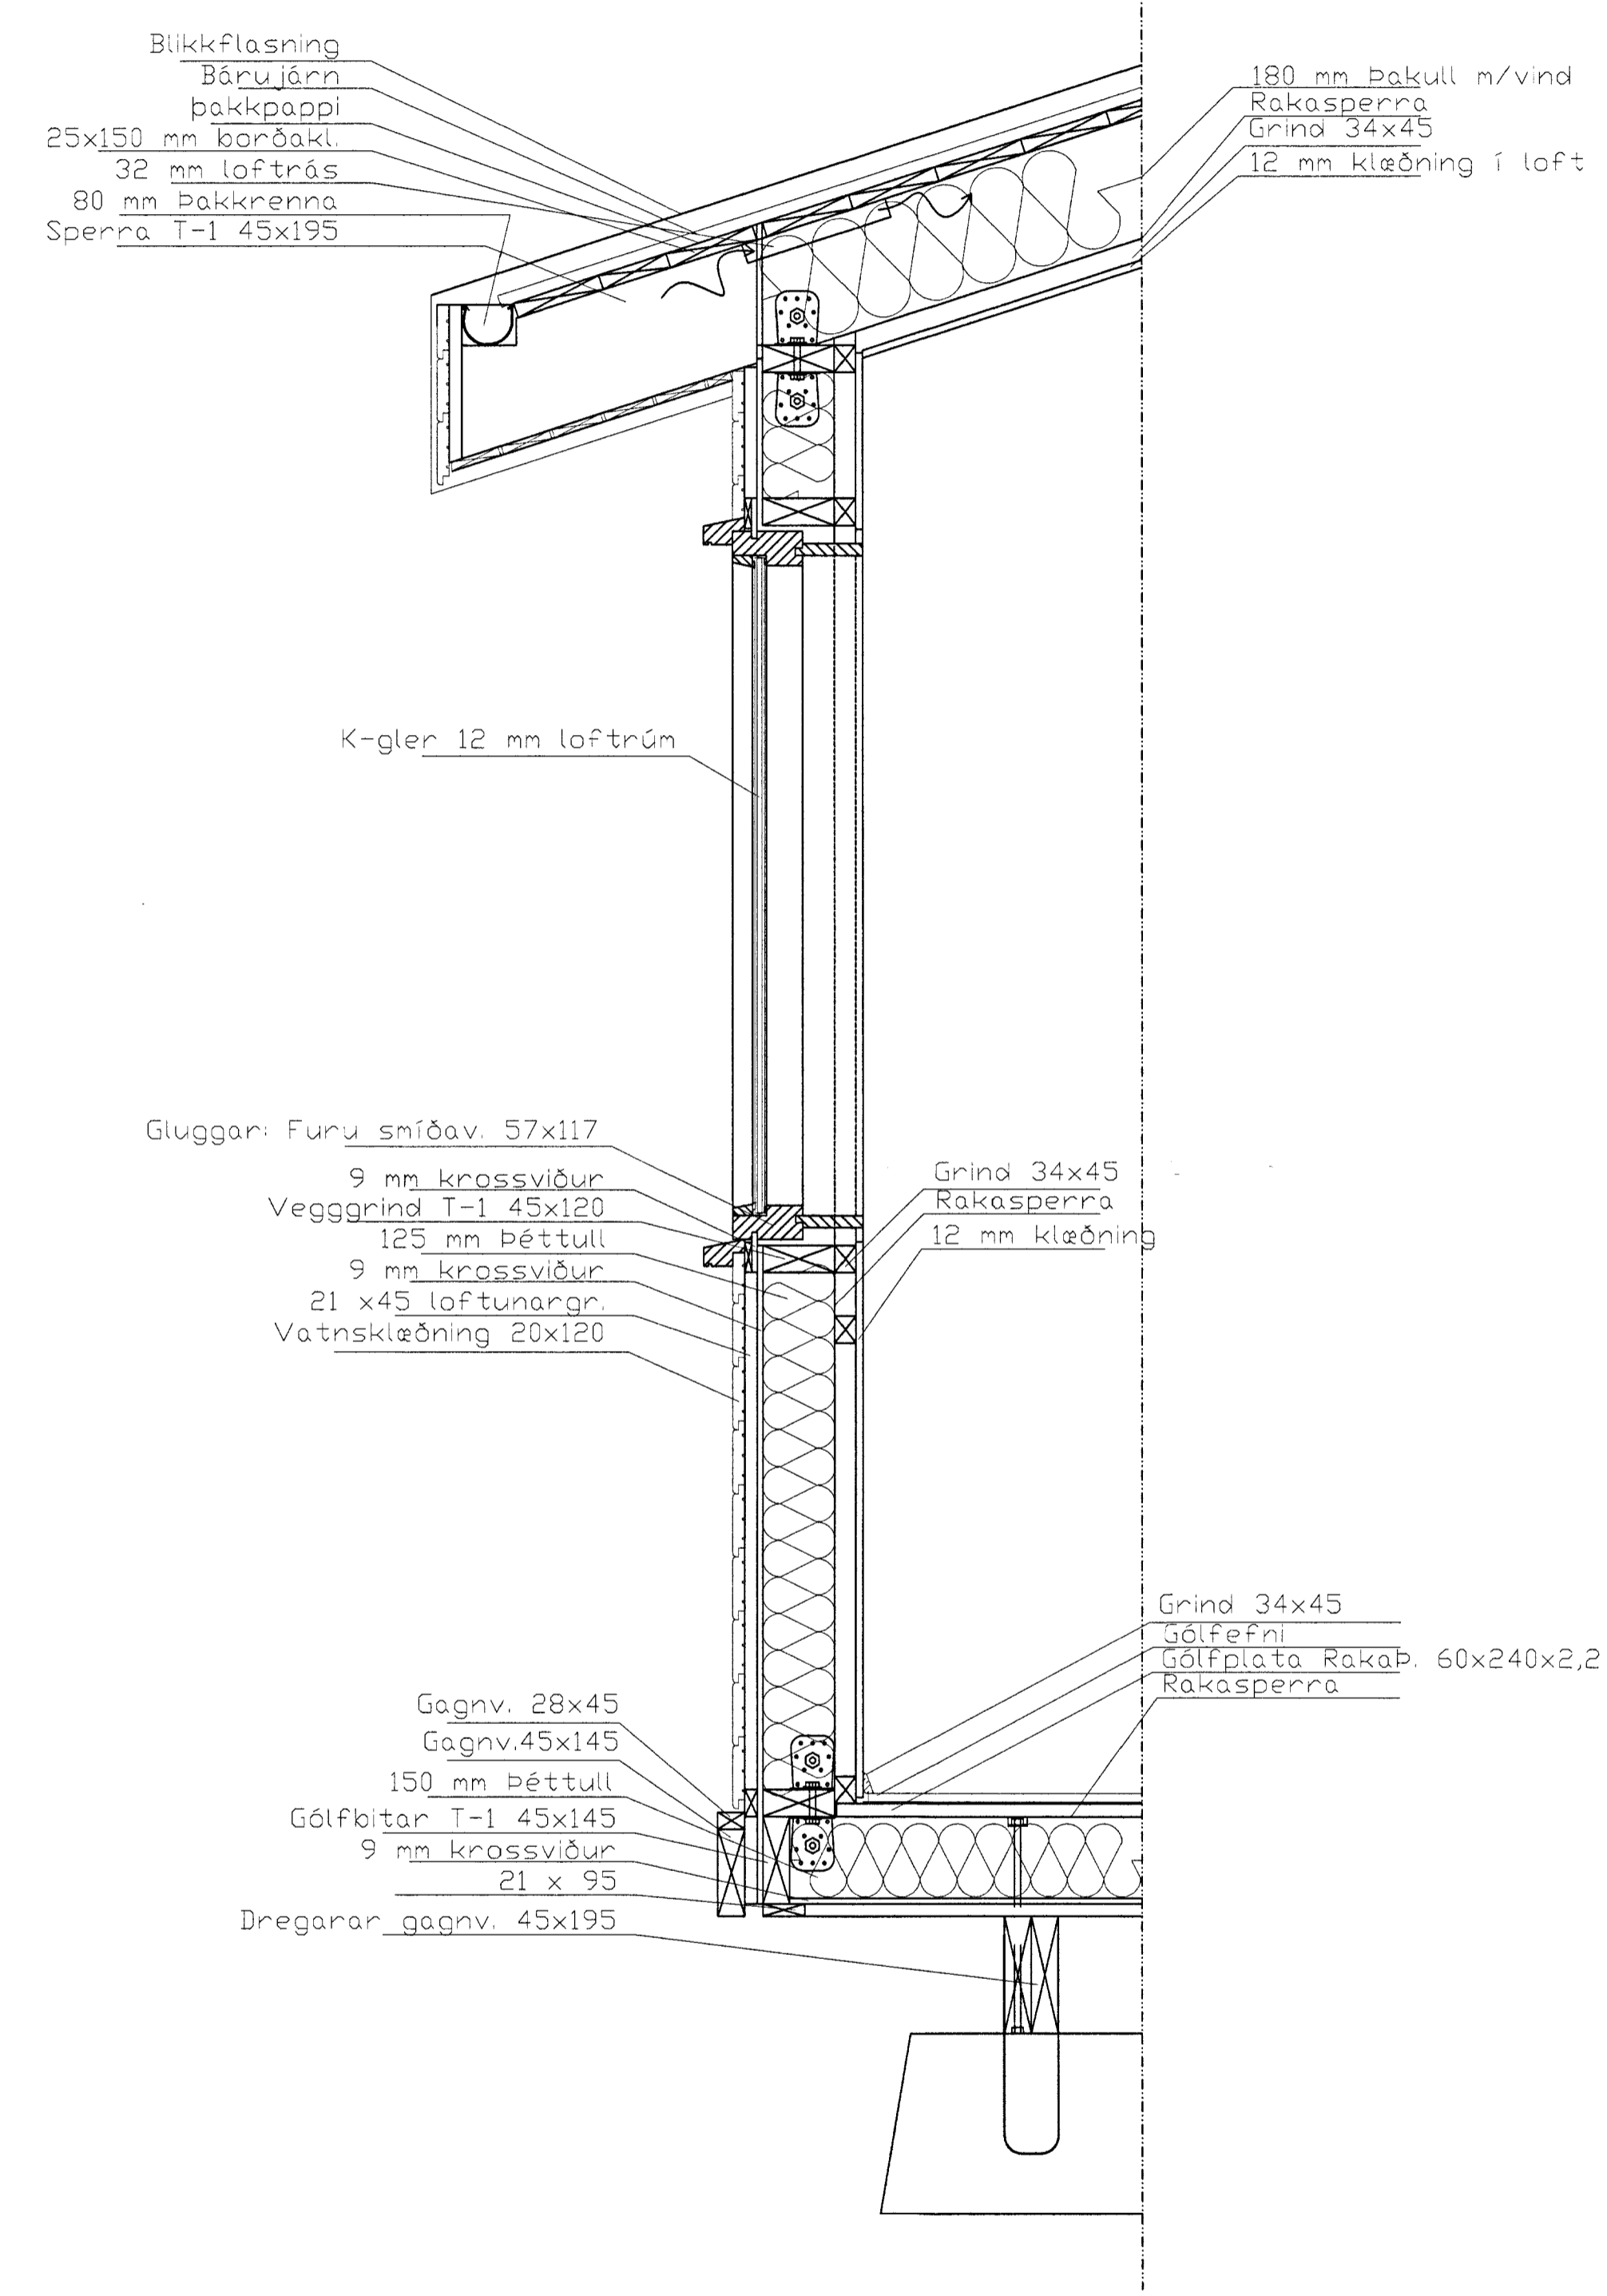

1 2 3 4 5 6 7 8 9 10 11 12

MÓTTFKIÐ
11.11.2013
Byggingafræðingur og Plöður

NR	DAGS.	BREYTING
A		
B		
C		
D		
E		
F		
G		
H		

SKÝRINGAR

tpz teiknistofa
Kirkjuvegi 23 900
Vestmannaeyjum
Sími 481-2711
tpz@teiknistofa.is
www.teiknistofa.is

Verkefni
HÚSASUND 15
GRÍMSNES OG GRAFNINGSHREPP

Verkefni
SÉRTEIKNINGAR
FRÁGANGUR HÚSS

ÚTG. DAGS	HANNAD	VERK.NR
NÓV. 2012	PZ	1221
YFIRFARIÐ	TEIKNAD	Mælikvarði
	EA	1:10
TEIKN. NR	BREYTING	
202		
Samþykkt