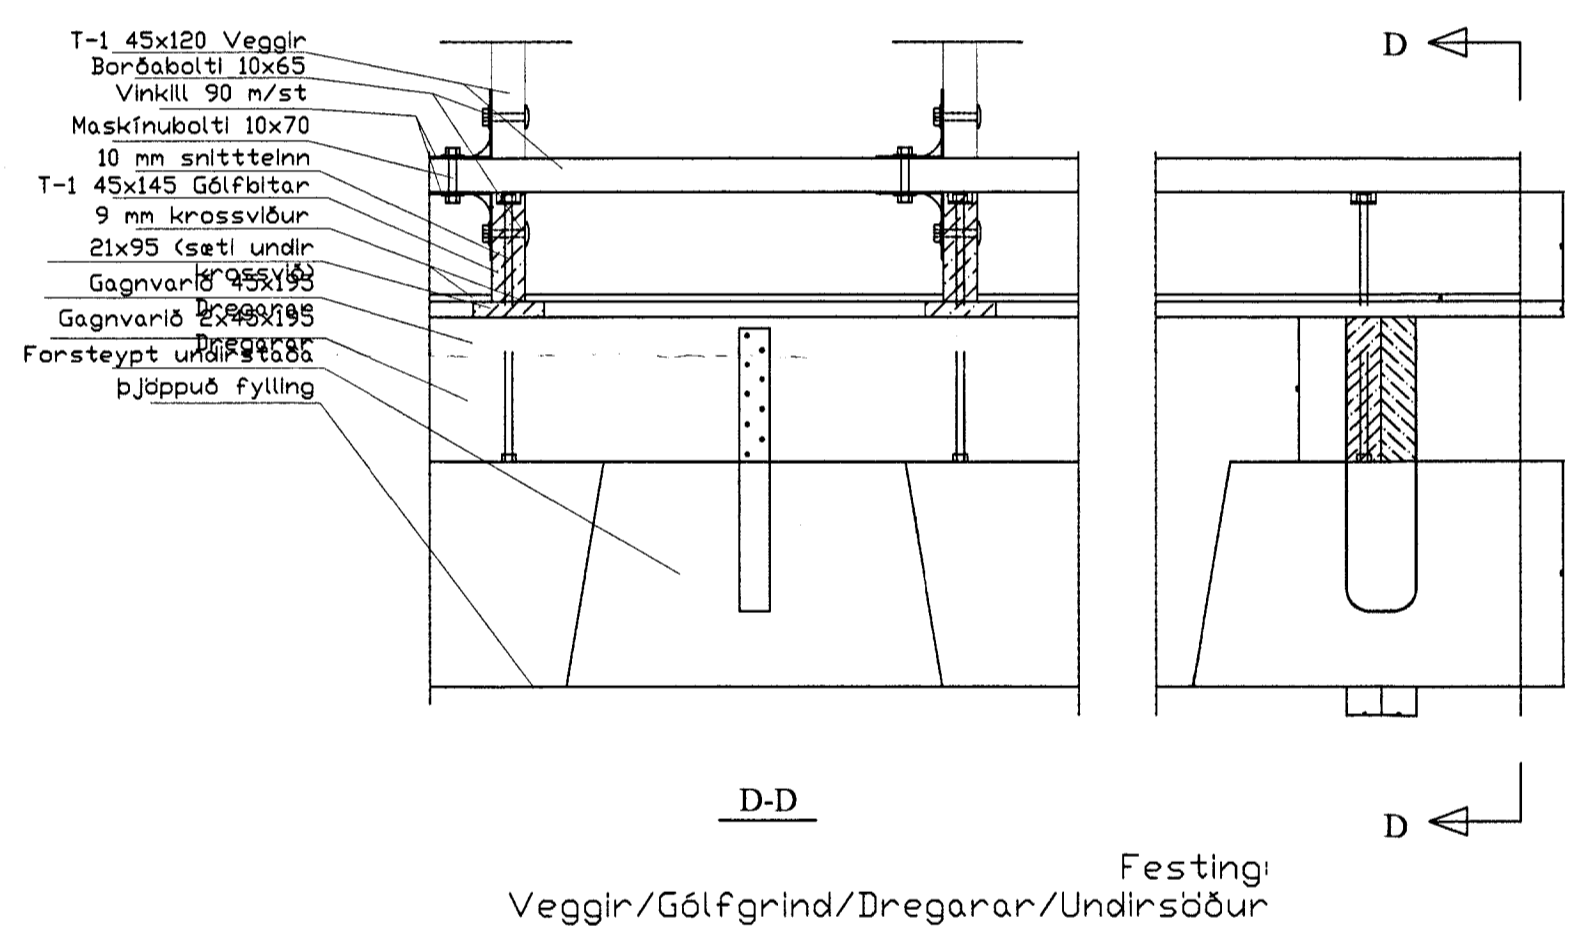

1 2 3 4 5 6 7 8 9 10 11 12

MÓTTFKIÐ
11.11.2013
Byggingafræðingur og Plöður

NR	DAGS.	BREYTING
A		
B		
C		
D		
E		
F		
G		
H		

SKÝRINGAR

tpz teiknistofa
Kirkjuvegi 23 900
Vestmannaeyjum
Sími 481-2711
tpz@teiknistofa.is
www.teiknistofa.is

Verkefni
HÚSASUND 15
GRÍMSNES OG GRAFNINGSHREPP

Verkefni
SÉRTEIKNINGAR
FRÁGANGUR HÚSS

ÚTG. DAGS	HANNAD	VERK.NR
NÓV. 2012	PZ	1221
YFIRFARIÐ	TEIKNAD	Mælikvarði
	EA	1:10
TEIKN. NR	BREYTING	
202		
Samþykkt