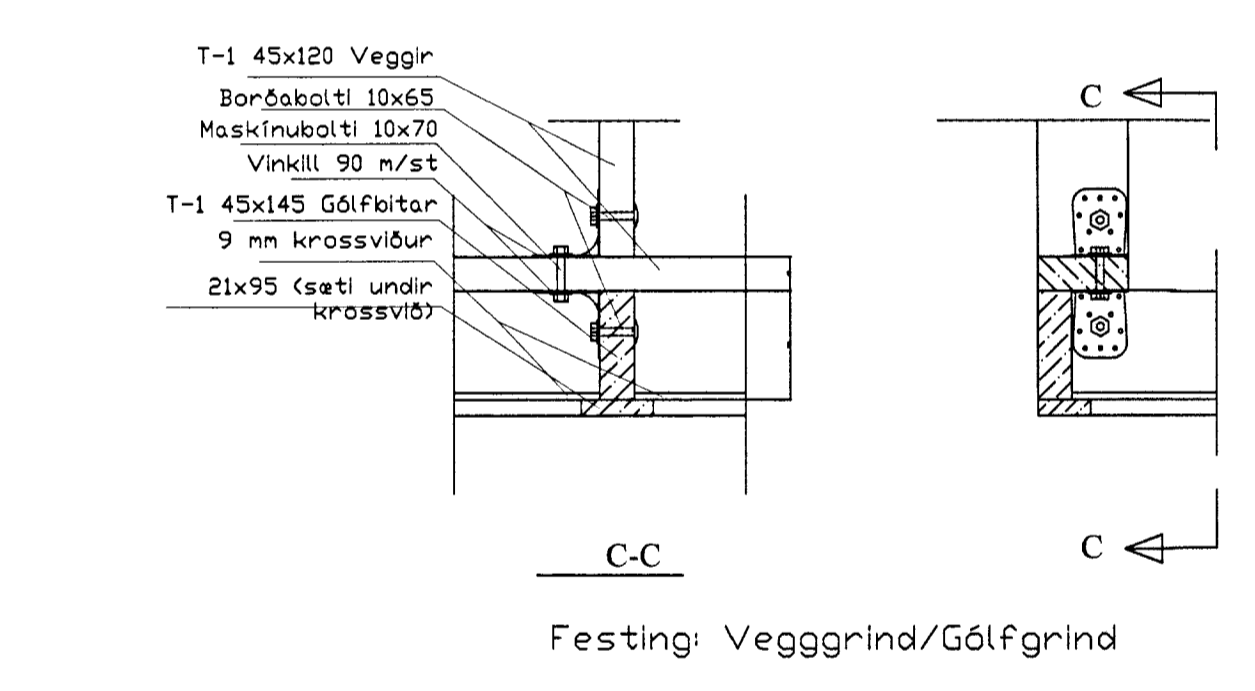

1 2 3 4 5 6 7 8 9 10 11 12

MÓTTFKIÐ
11.11.2013
Byggingafræðingur og Plöður

NR	DAGS.	BREYTING
A		
B		
C		
D		
E		
F		
G		
H		

SKÝRINGAR

tpz teiknistofa
Kirkjuvegi 23 900
Vestmannaeyjum
Sími 481-2711
tpz@teiknistofa.is
www.teiknistofa.is

Verkefni
HÚSASUND 15
GRÍMSNES OG GRAFNINGSHREPP

Verkefni
SÉRTEIKNINGAR
FRÁGANGUR HÚSS

ÚTG. DAGS	HANNAD	VERK.NR
NÓV. 2012	PZ	1221
YFIRFARIÐ	TEIKNAD	Mælikvarði
	EA	1:10
TEIKN. NR	BREYTING	
202		
Samþykkt