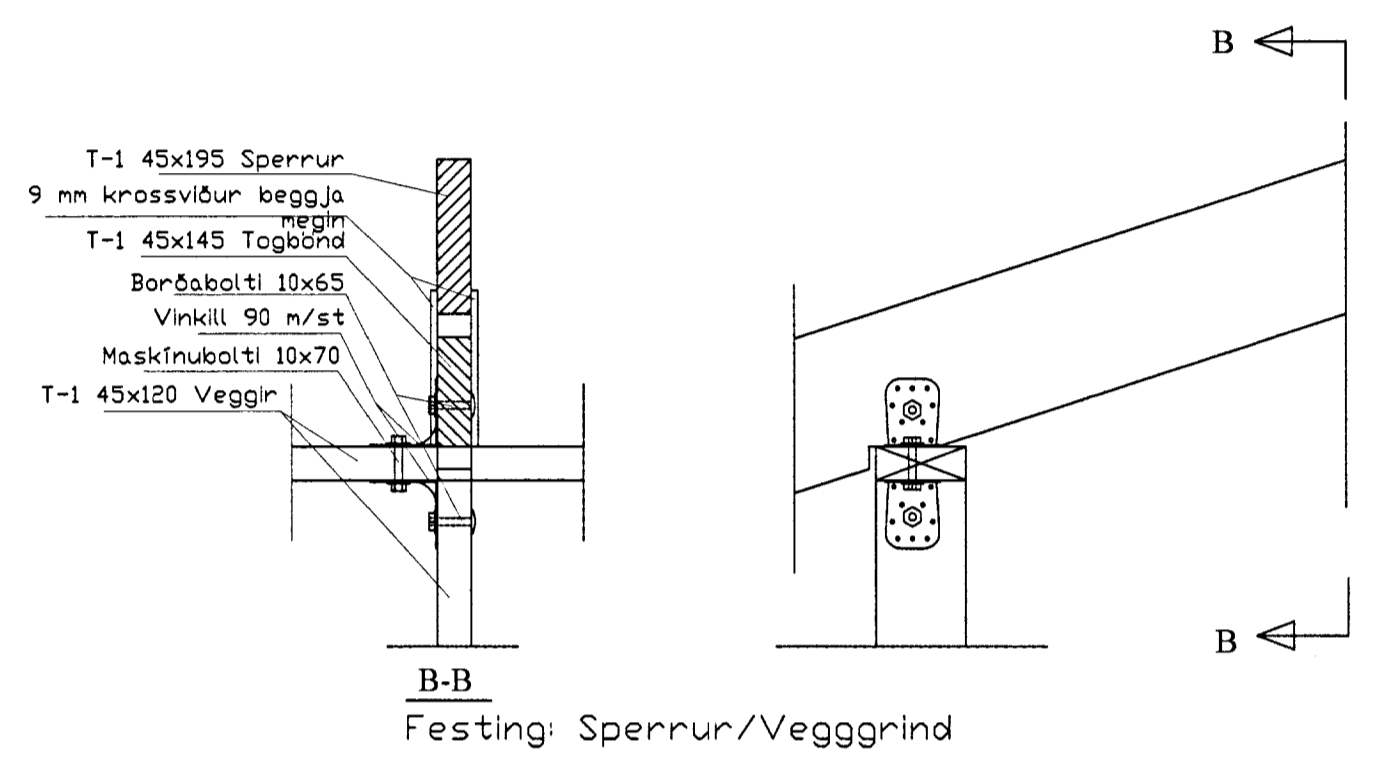

1 2 3 4 5 6 7 8 9 10 11 12

MÓTTFKIÐ
11.11.2013
Byggingafræðingur og Plöður

NR	DAGS.	BREYTING
A		
B		
C		
D		
E		
F		
G		
H		

SKÝRINGAR

tpz teiknistofa
Kirkjuvegi 23 900
Vestmannaeyjum
Sími 481-2711
tpz@teiknistofa.is
www.teiknistofa.is

Verkefni
HÚSASUND 15
GRÍMSNES OG GRAFNINGSHREPP

Verkefni
SÉRTEIKNINGAR
FRÁGANGUR HÚSS

ÚTG. DAGS	HANNAD	VERK.NR
NÓV. 2012	PZ	1221
YFIRFARIÐ	TEIKNAD	Mælikvarði
	EA	1:10
TEIKN. NR	BREYTING	
202		
Samþykkt