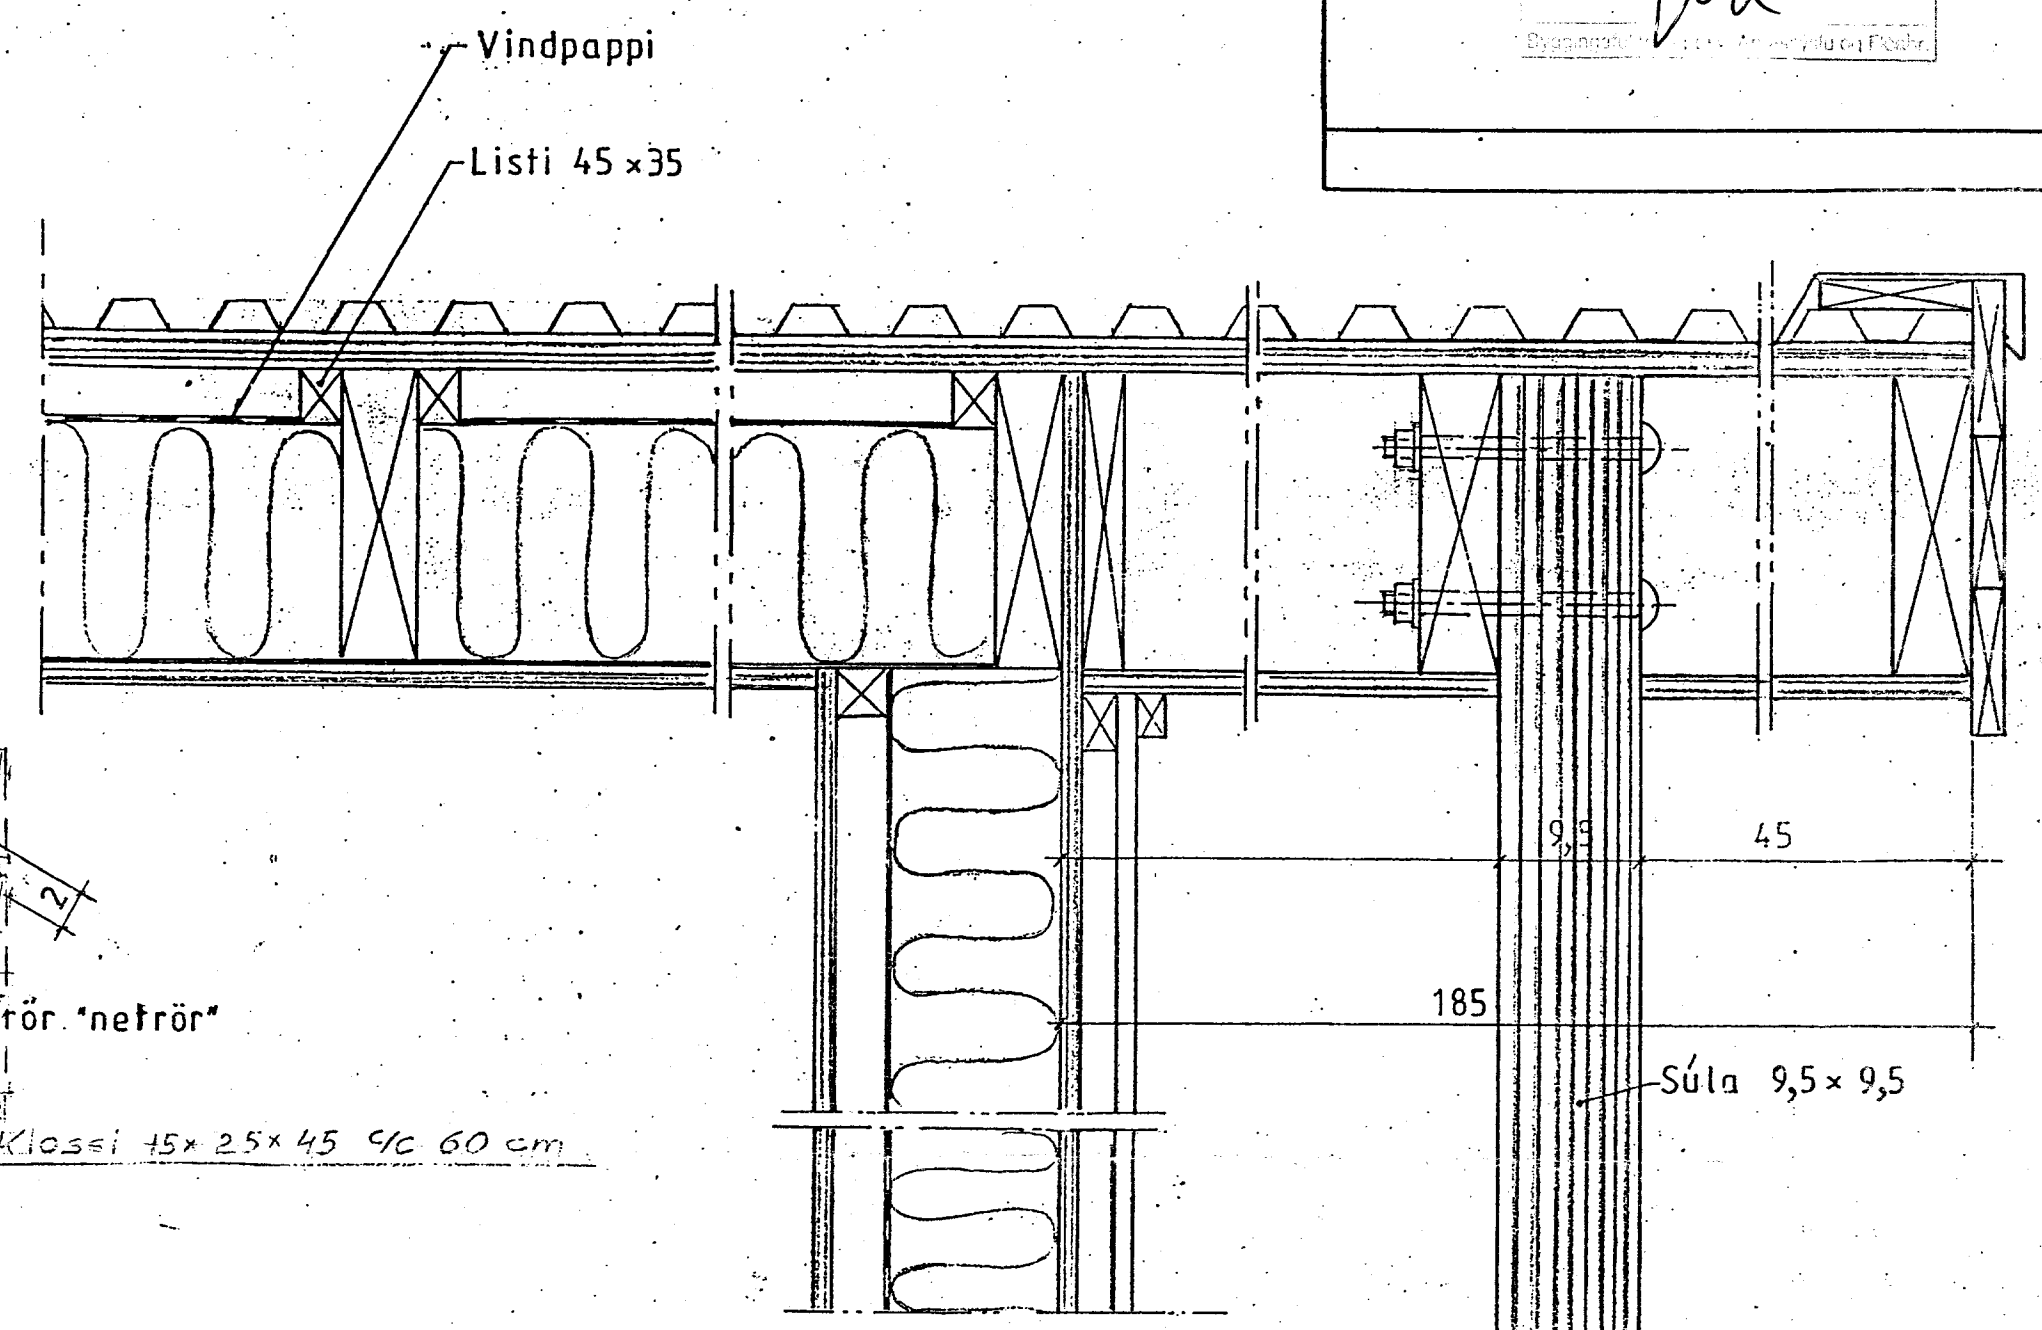

1-1-BA-1

MÖTTIKID  
27.03.2012  
*[Signature]*

Mkv: 1:5	Fristundarhús í landi Kerhrauns Grímsness og Grafningshr. Arness. Lóð nr. 18 við Hraunsali, stærð 5789	Teiknivangur
Dags. sept. '12	Eigandi: Hafdís Sigurdardóttir kt.060564-4269	<i>[Signature]</i> 270733-2559
Nr. 296-07	Klæðningar, snið. 'Stödluð teikning'	Deilimynd <i>[Signature]</i> 201032-4829