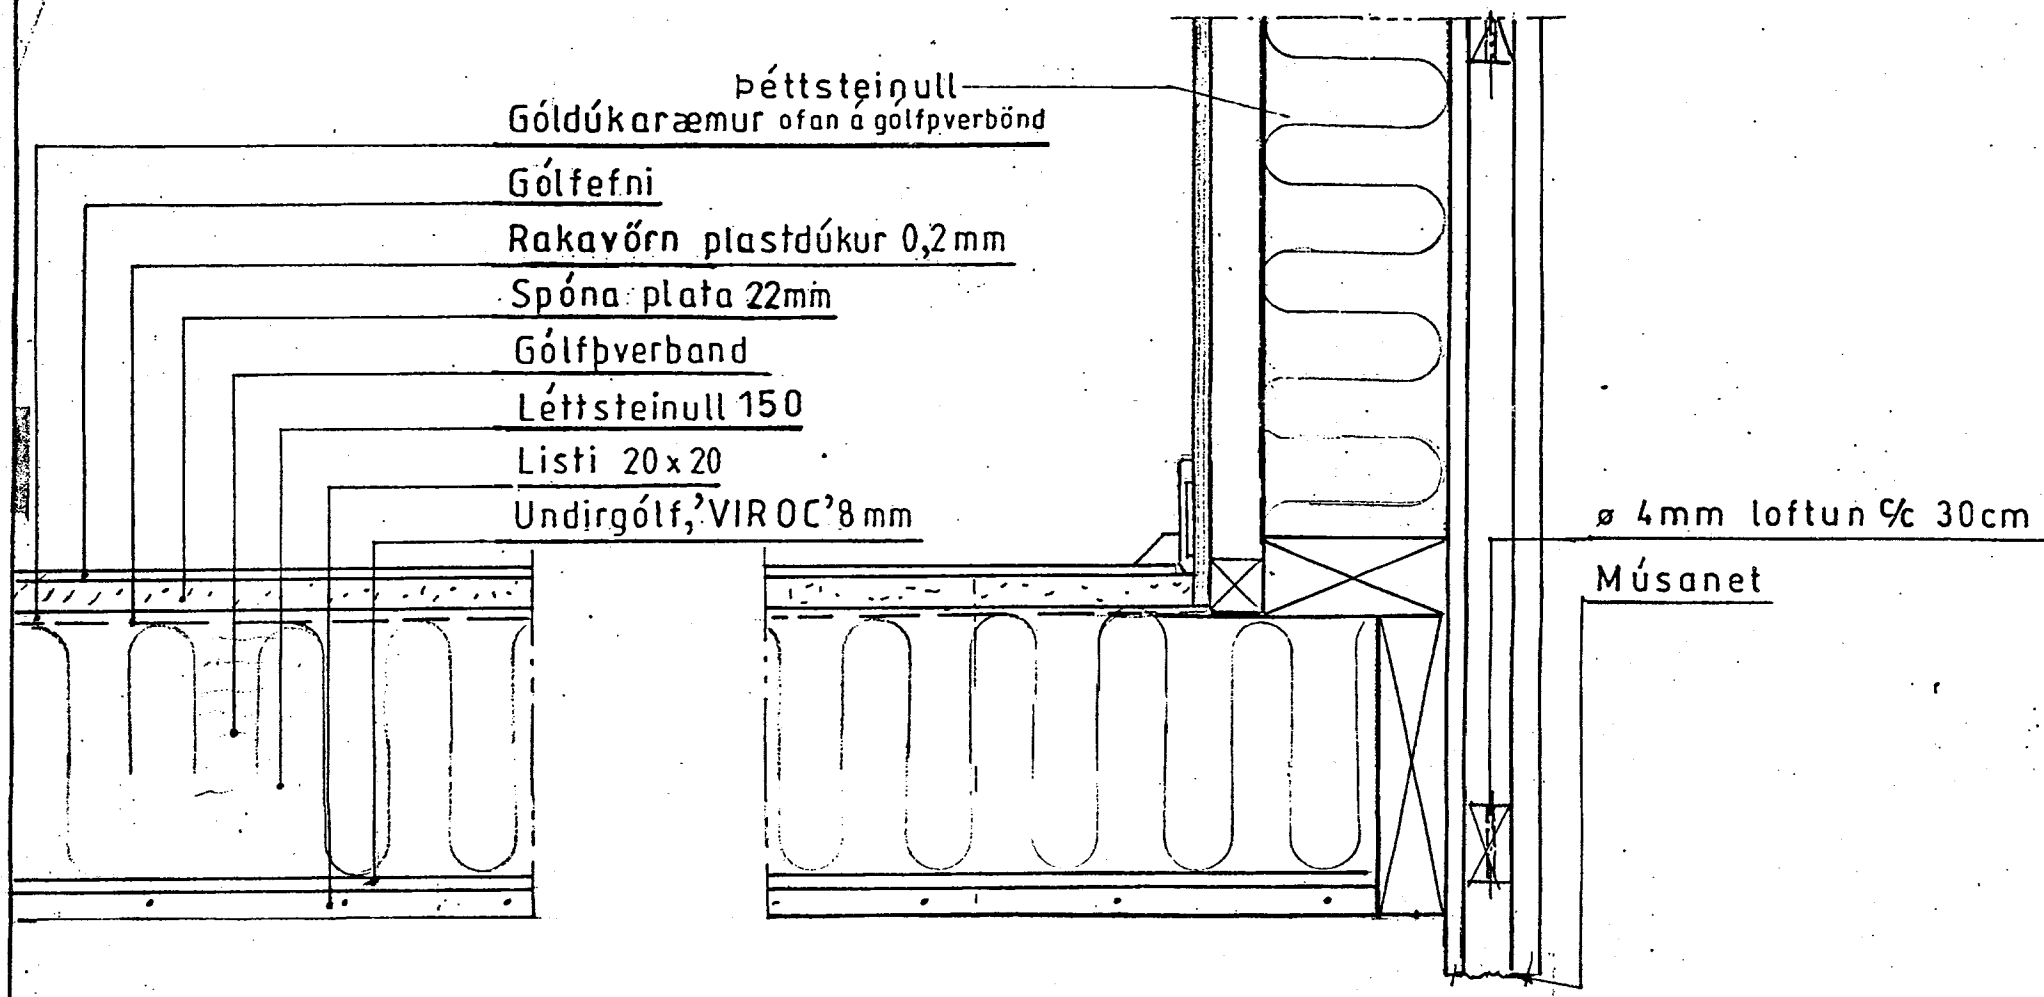

1-1-BA-1

MÖTTIKID  
27.03.2012  
*[Signature]*

Mkv: 1:5	Fristundarhús í landi Kerhrauns Grímsness og Grafningshr. Arness. Lóð nr. 18 við Hraunsali, stærð 5789	Teiknivangur
Dags. sept. '12	Eigandi: Hafdís Sigurdardóttir kt.060564-4269	<i>[Signature]</i> 270733-2559
Nr. 296-07	Klæðningar, snið. 'Stödluð teikning'	Deilimynd <i>[Signature]</i> 201032-4829