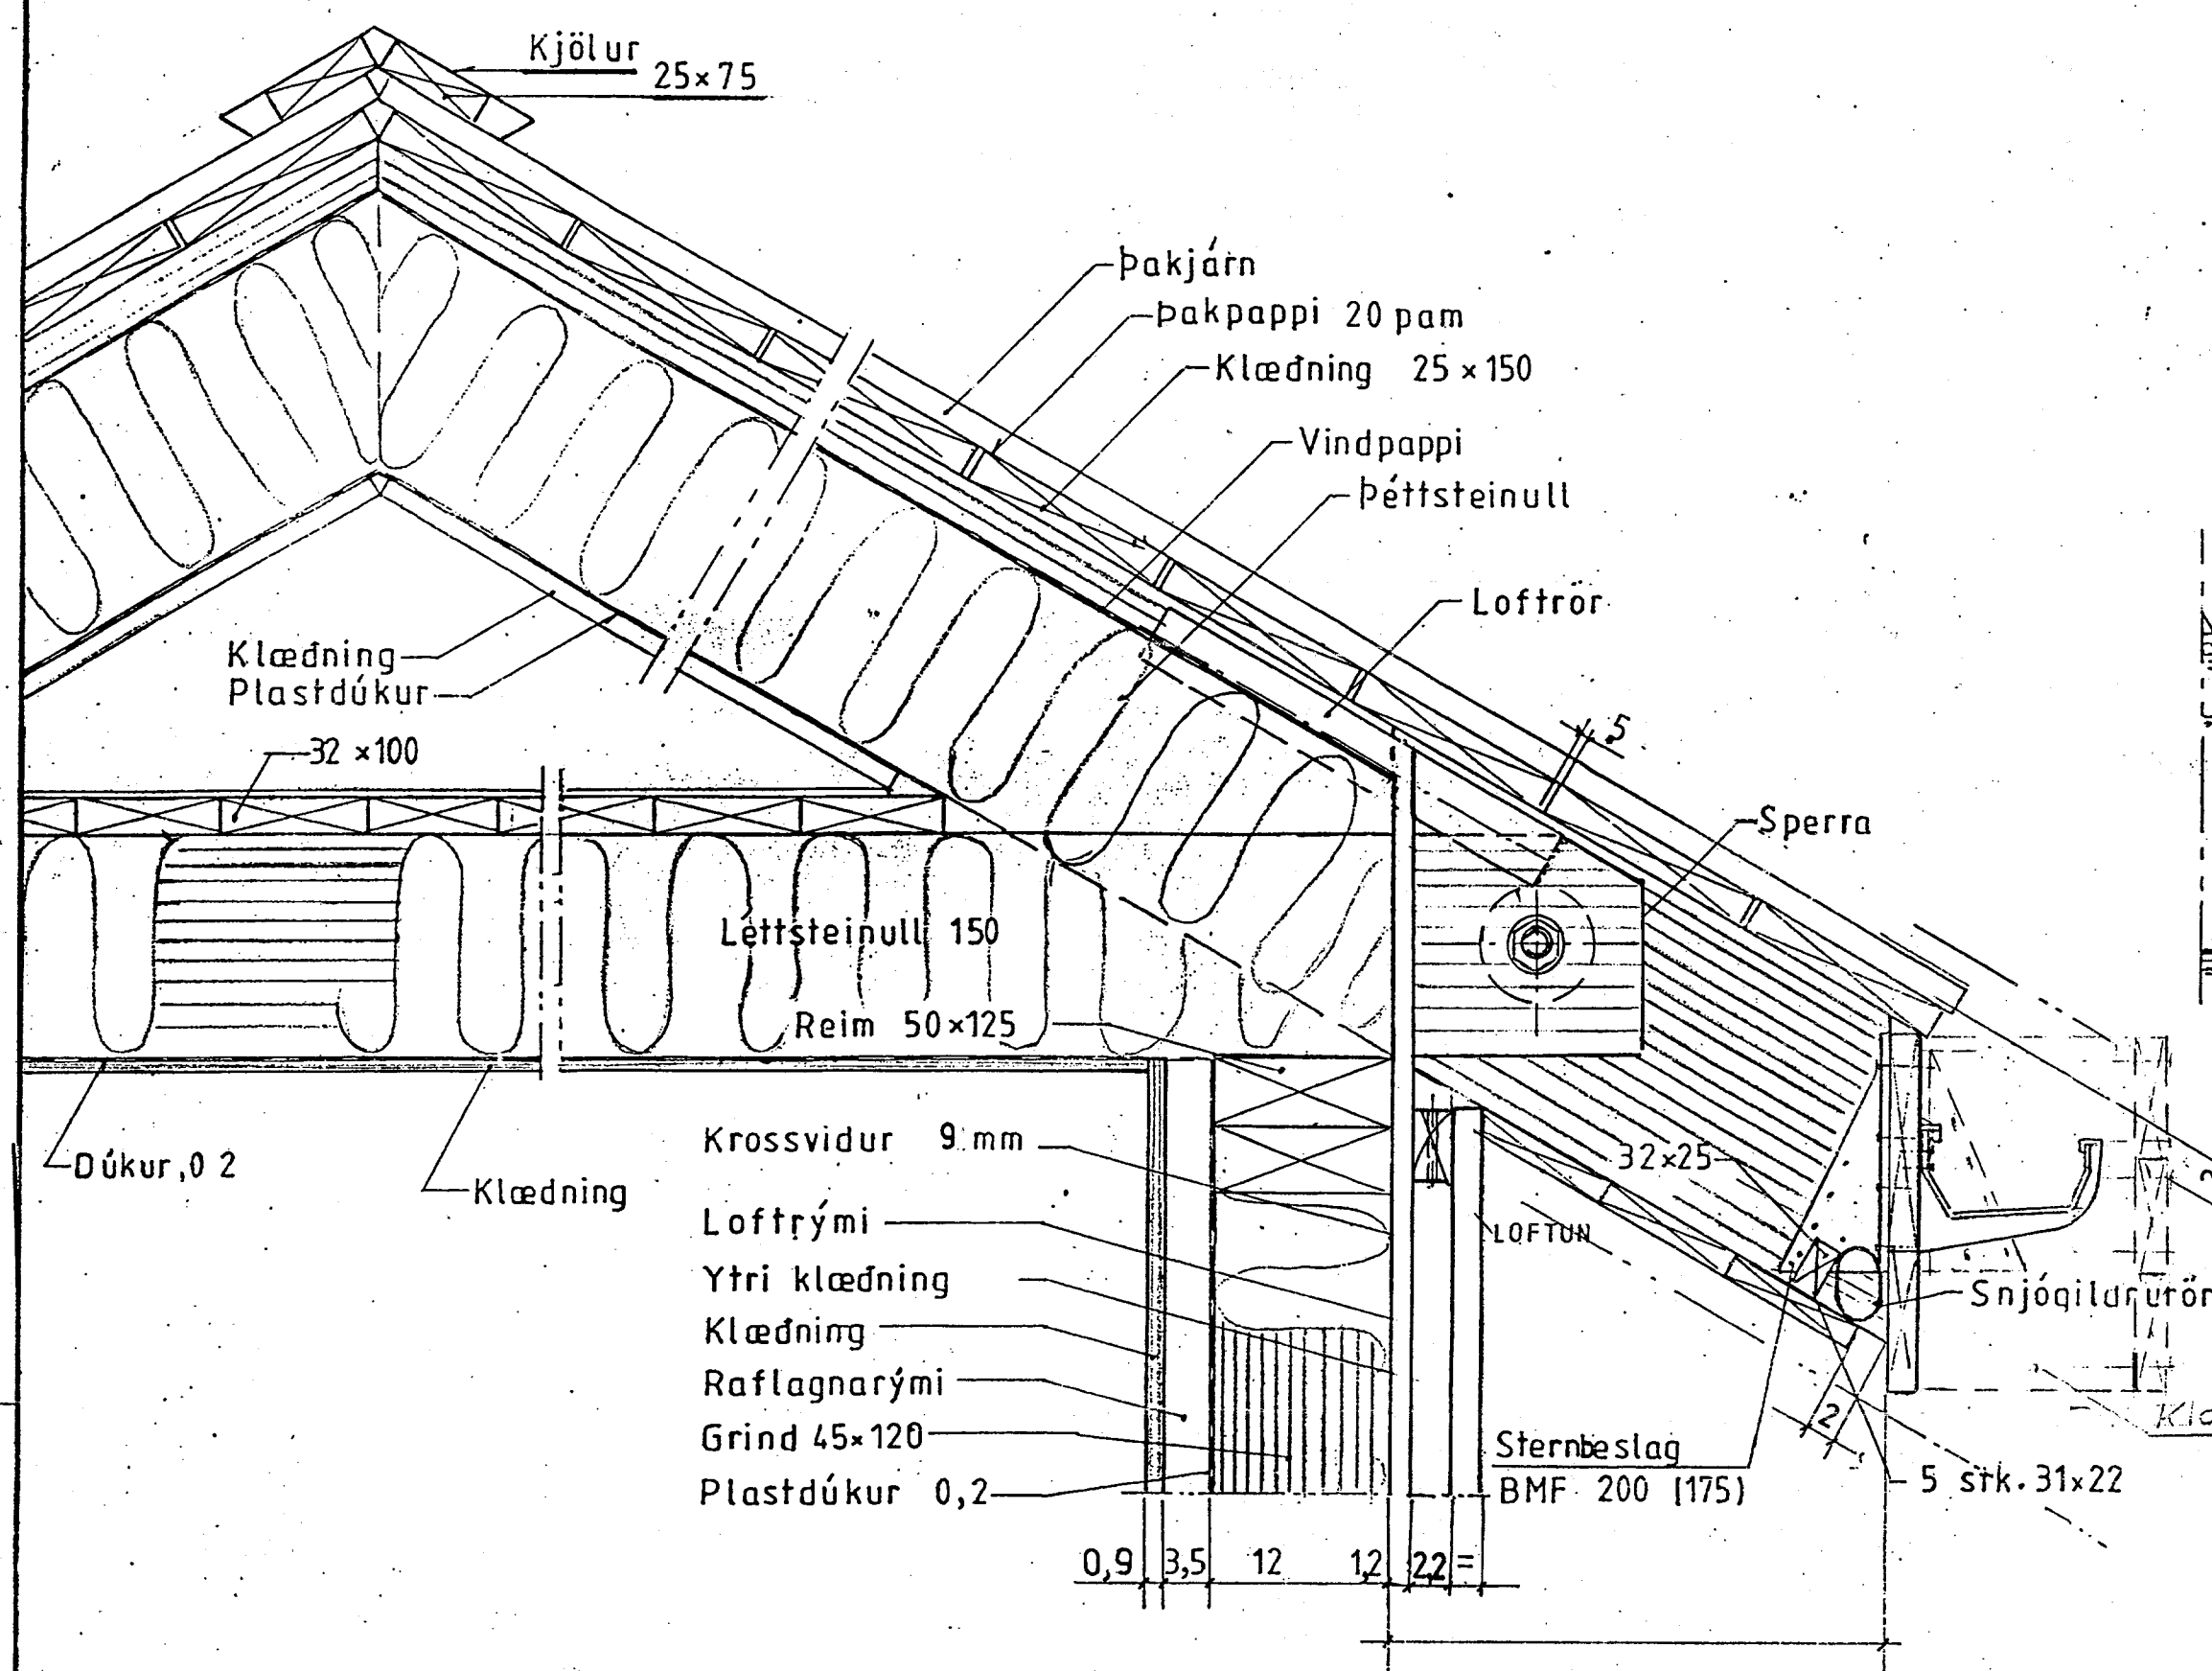

1-1-BA-1

MÖTTIKID  
27.03.2012  
*[Signature]*

Mkv: 1:5	Fristundarhús í landi Kerhrauns Grímsness og Grafningshr. Arness. Lóð nr. 18 við Hraunsali, stærð 5789	Teiknivangur
Dags. sept. '12	Eigandi: Hafdís Sigurdardóttir kt.060564-4269	<i>[Signature]</i> 270733-2559
Nr. 296-07	Klæðningar, snið. 'Stödluð teikning'	Deilimynd <i>[Signature]</i> 201032-4829