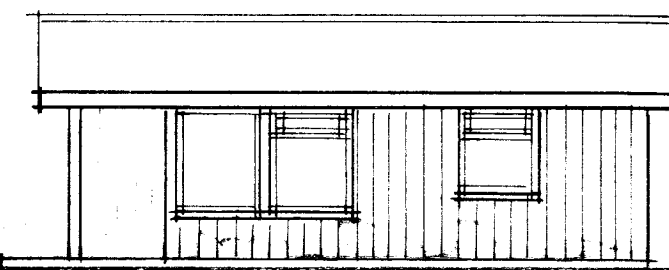

Formuáráttir  
Jeltjansnesi

Samþ. 18. 86  
Hilmar Þinnarsson

snið a-a

flatarmál húss 32,13 m<sup>2</sup>

Húsið byggist úr timbureiningum frá S.G. Þinnarhúsum Selfossi

*Sigurður Kjartansson*