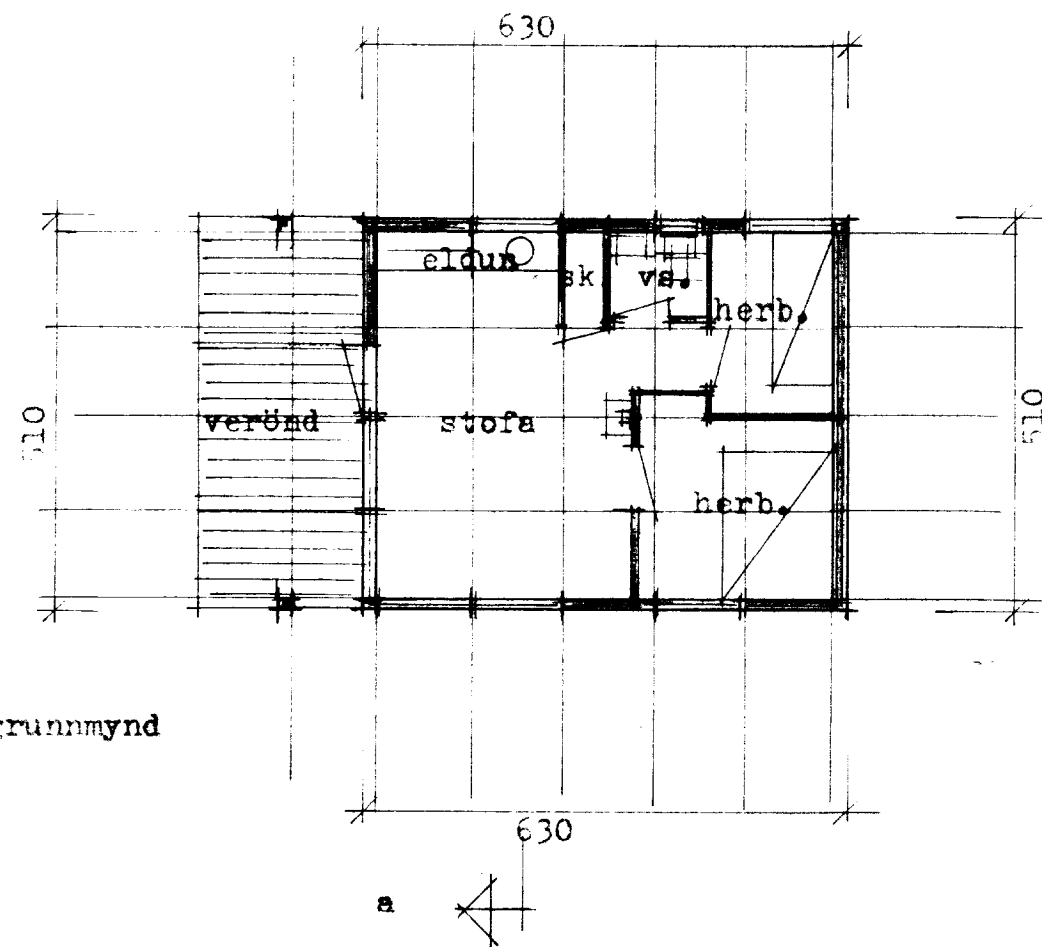

Formuáráttir  
Jeltjansnesi

Samþ. 18. 86  
Hilmar Þinnarsson

snið a-a

flatarmál húss 32,13 m<sup>2</sup>

Húsið byggist úr timbureiningum frá S.G. Þinnarhúsum Selfossi

*Sigurður Kjartansson*