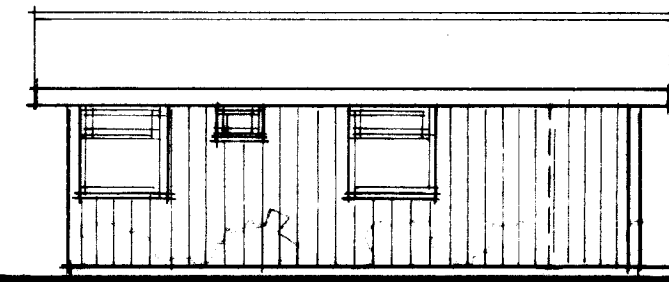

Formuáráttir  
Jeltjansnesi

Samþ. 18. 86  
Hilmar Þinnarsson

snið a-a

flatarmál húss 32,13 m<sup>2</sup>

Húsið byggist úr timbureiningum frá S.G. Þinnarhúsum Selfossi

*Sigurður Kjartansson*