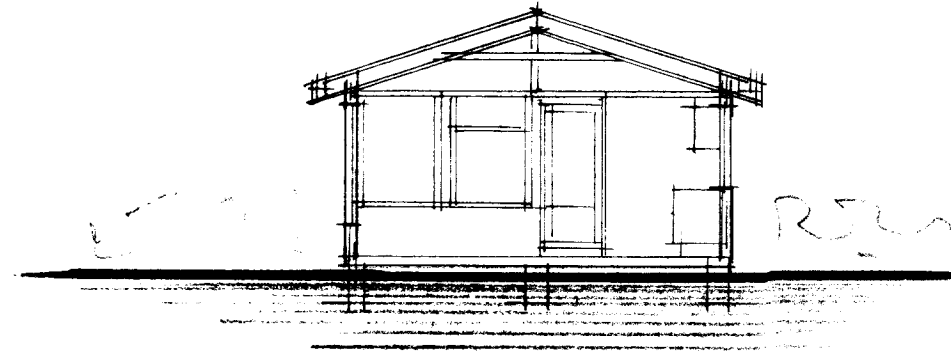

Formuáráttir  
Jeltjansnesi

Samþ. 18. 86  
Hilmar Þinnarsson

snið a-a

flatarmál húss 32,13 m<sup>2</sup>

Húsið byggist úr timbureiningum frá S.G. Þinnarhúsum Selfossi

*Sigurður Kjartansson*