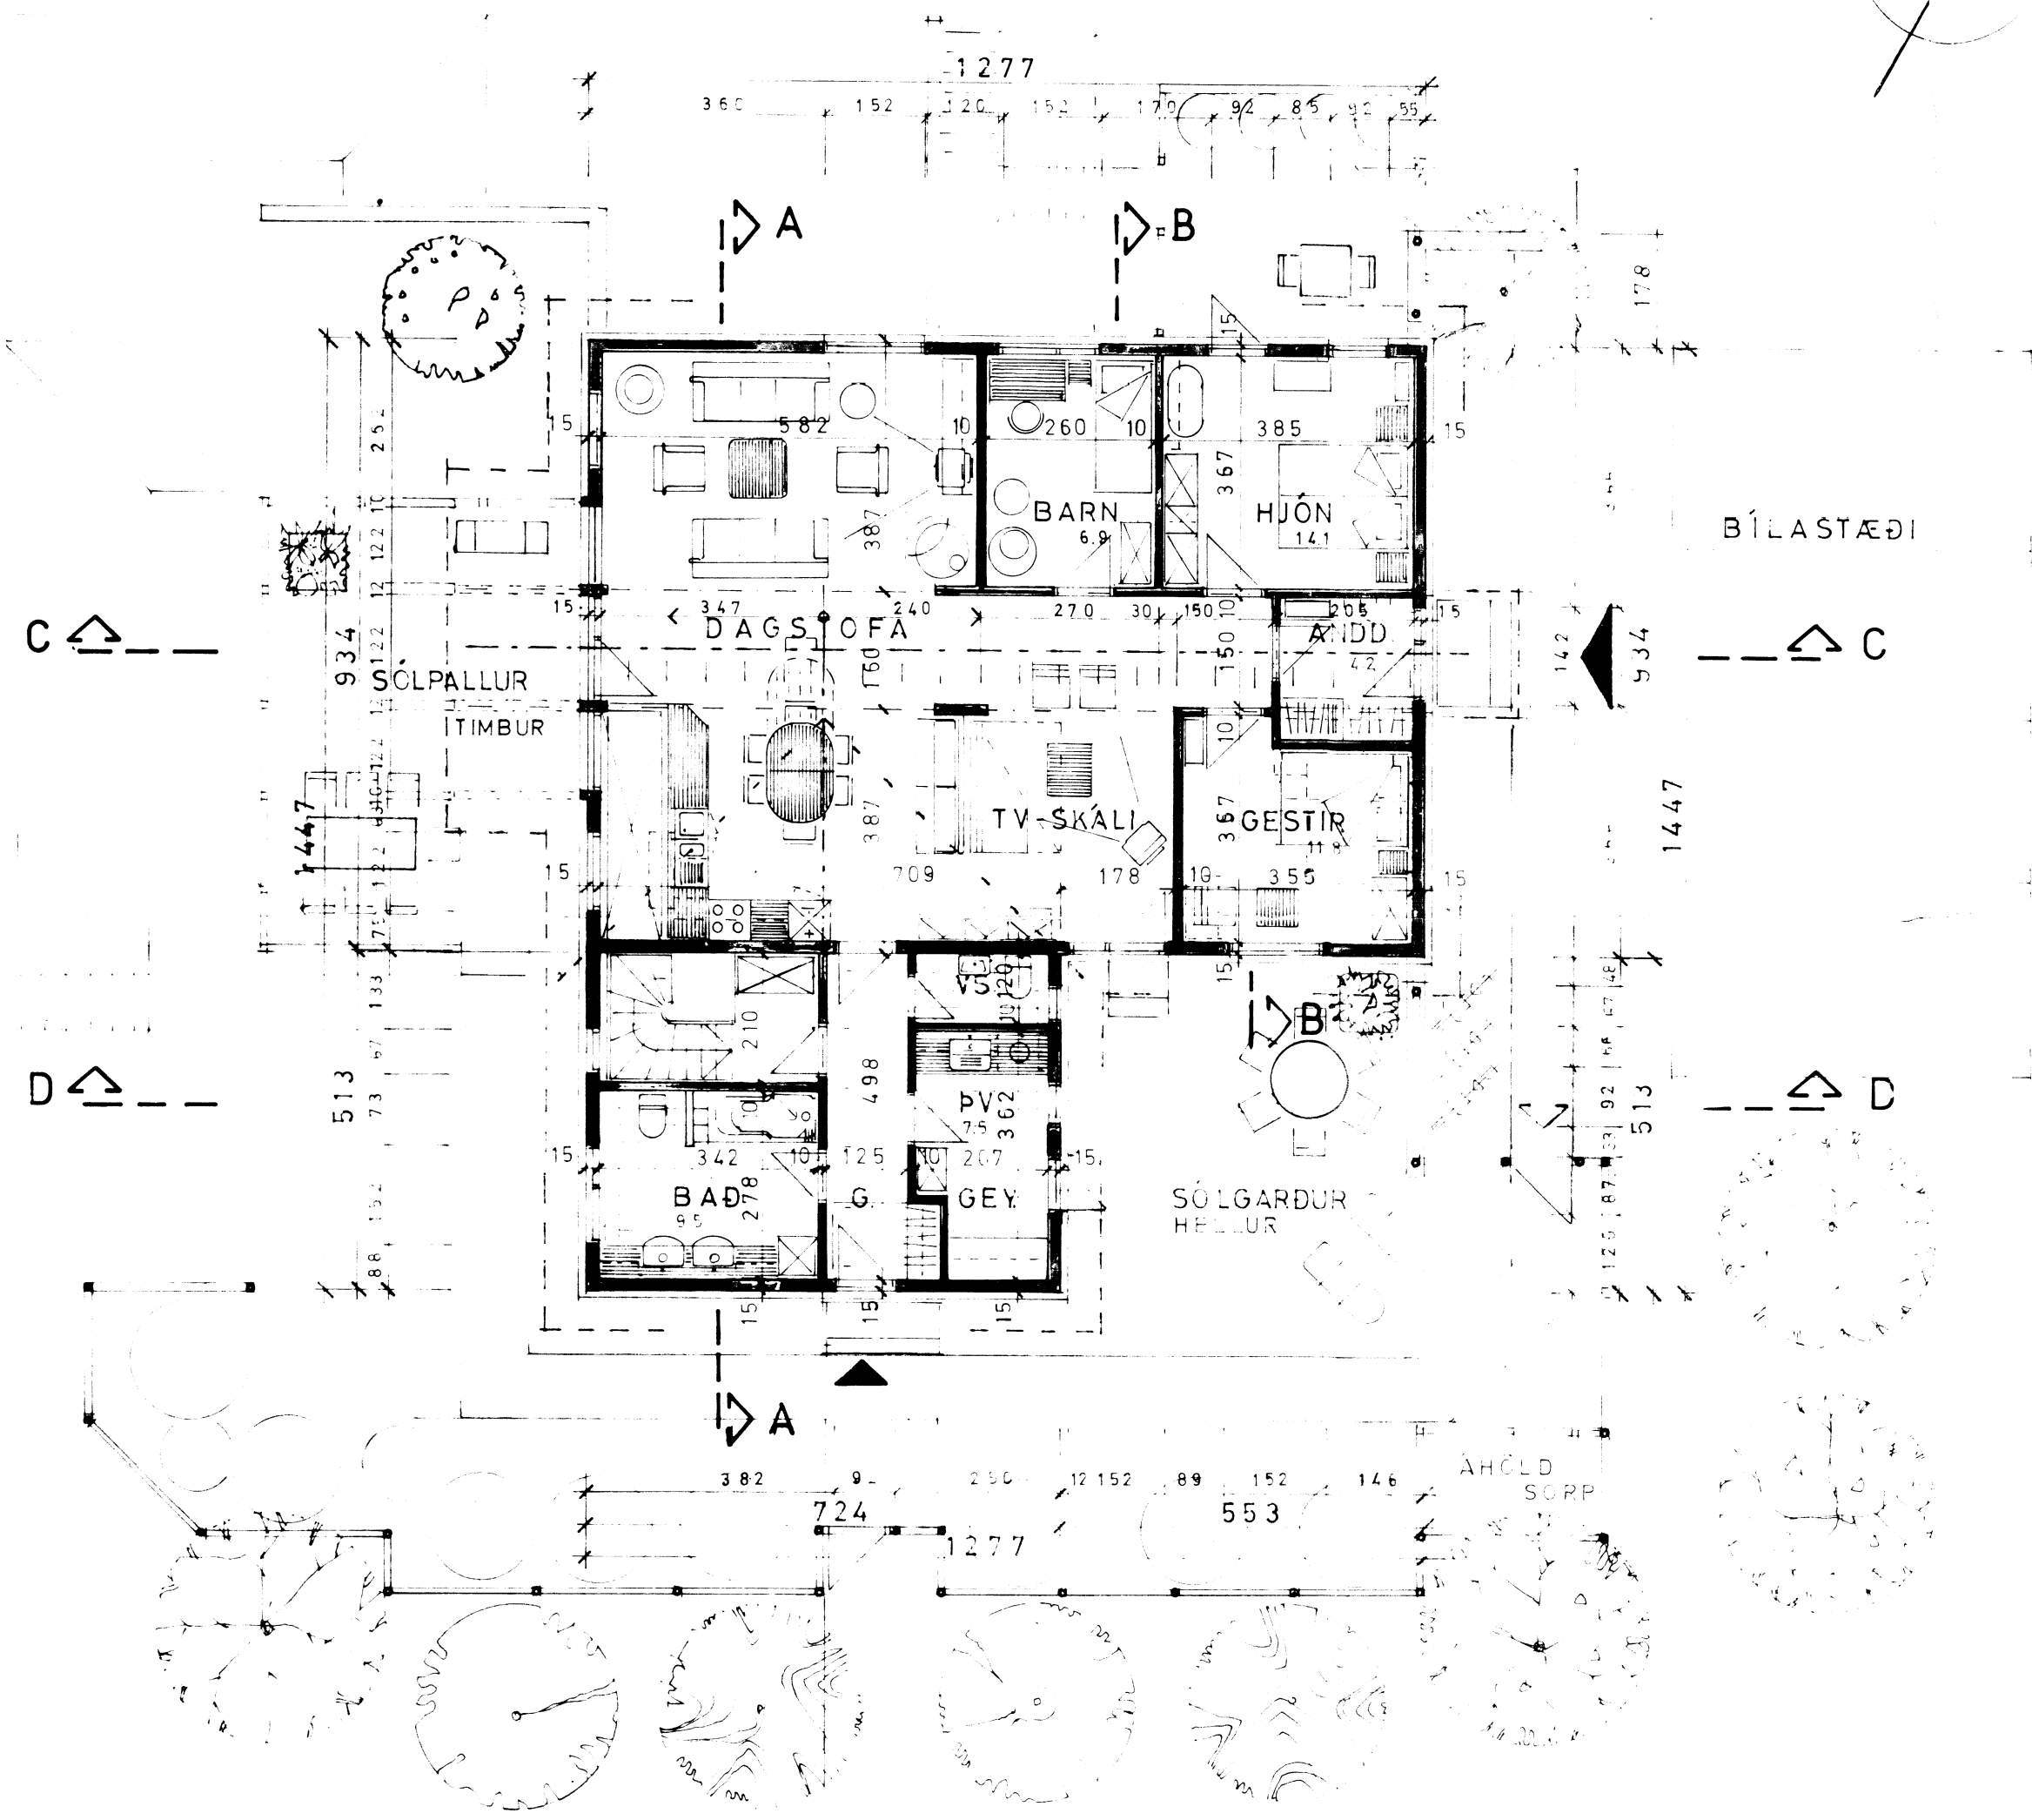

Sambýkt
Vilmur Einarsson

GRUNNMYND HÆÐAR
STÆRD : 156.4°

KJALLARI / ER FYRIR HENDI,-ELDRA HÚS.
STÆRD 87.5°

ÁSGARÐUR VIÐ SOG / ÁRNESSÝSLU
GRUNNMYNDIR M. 1: 100
SVANUR EIRIKSSON ARKITEKT FAI AKUREYRI S. 462 4510 / 867 2269
22.7.05
Dannur Einarsson