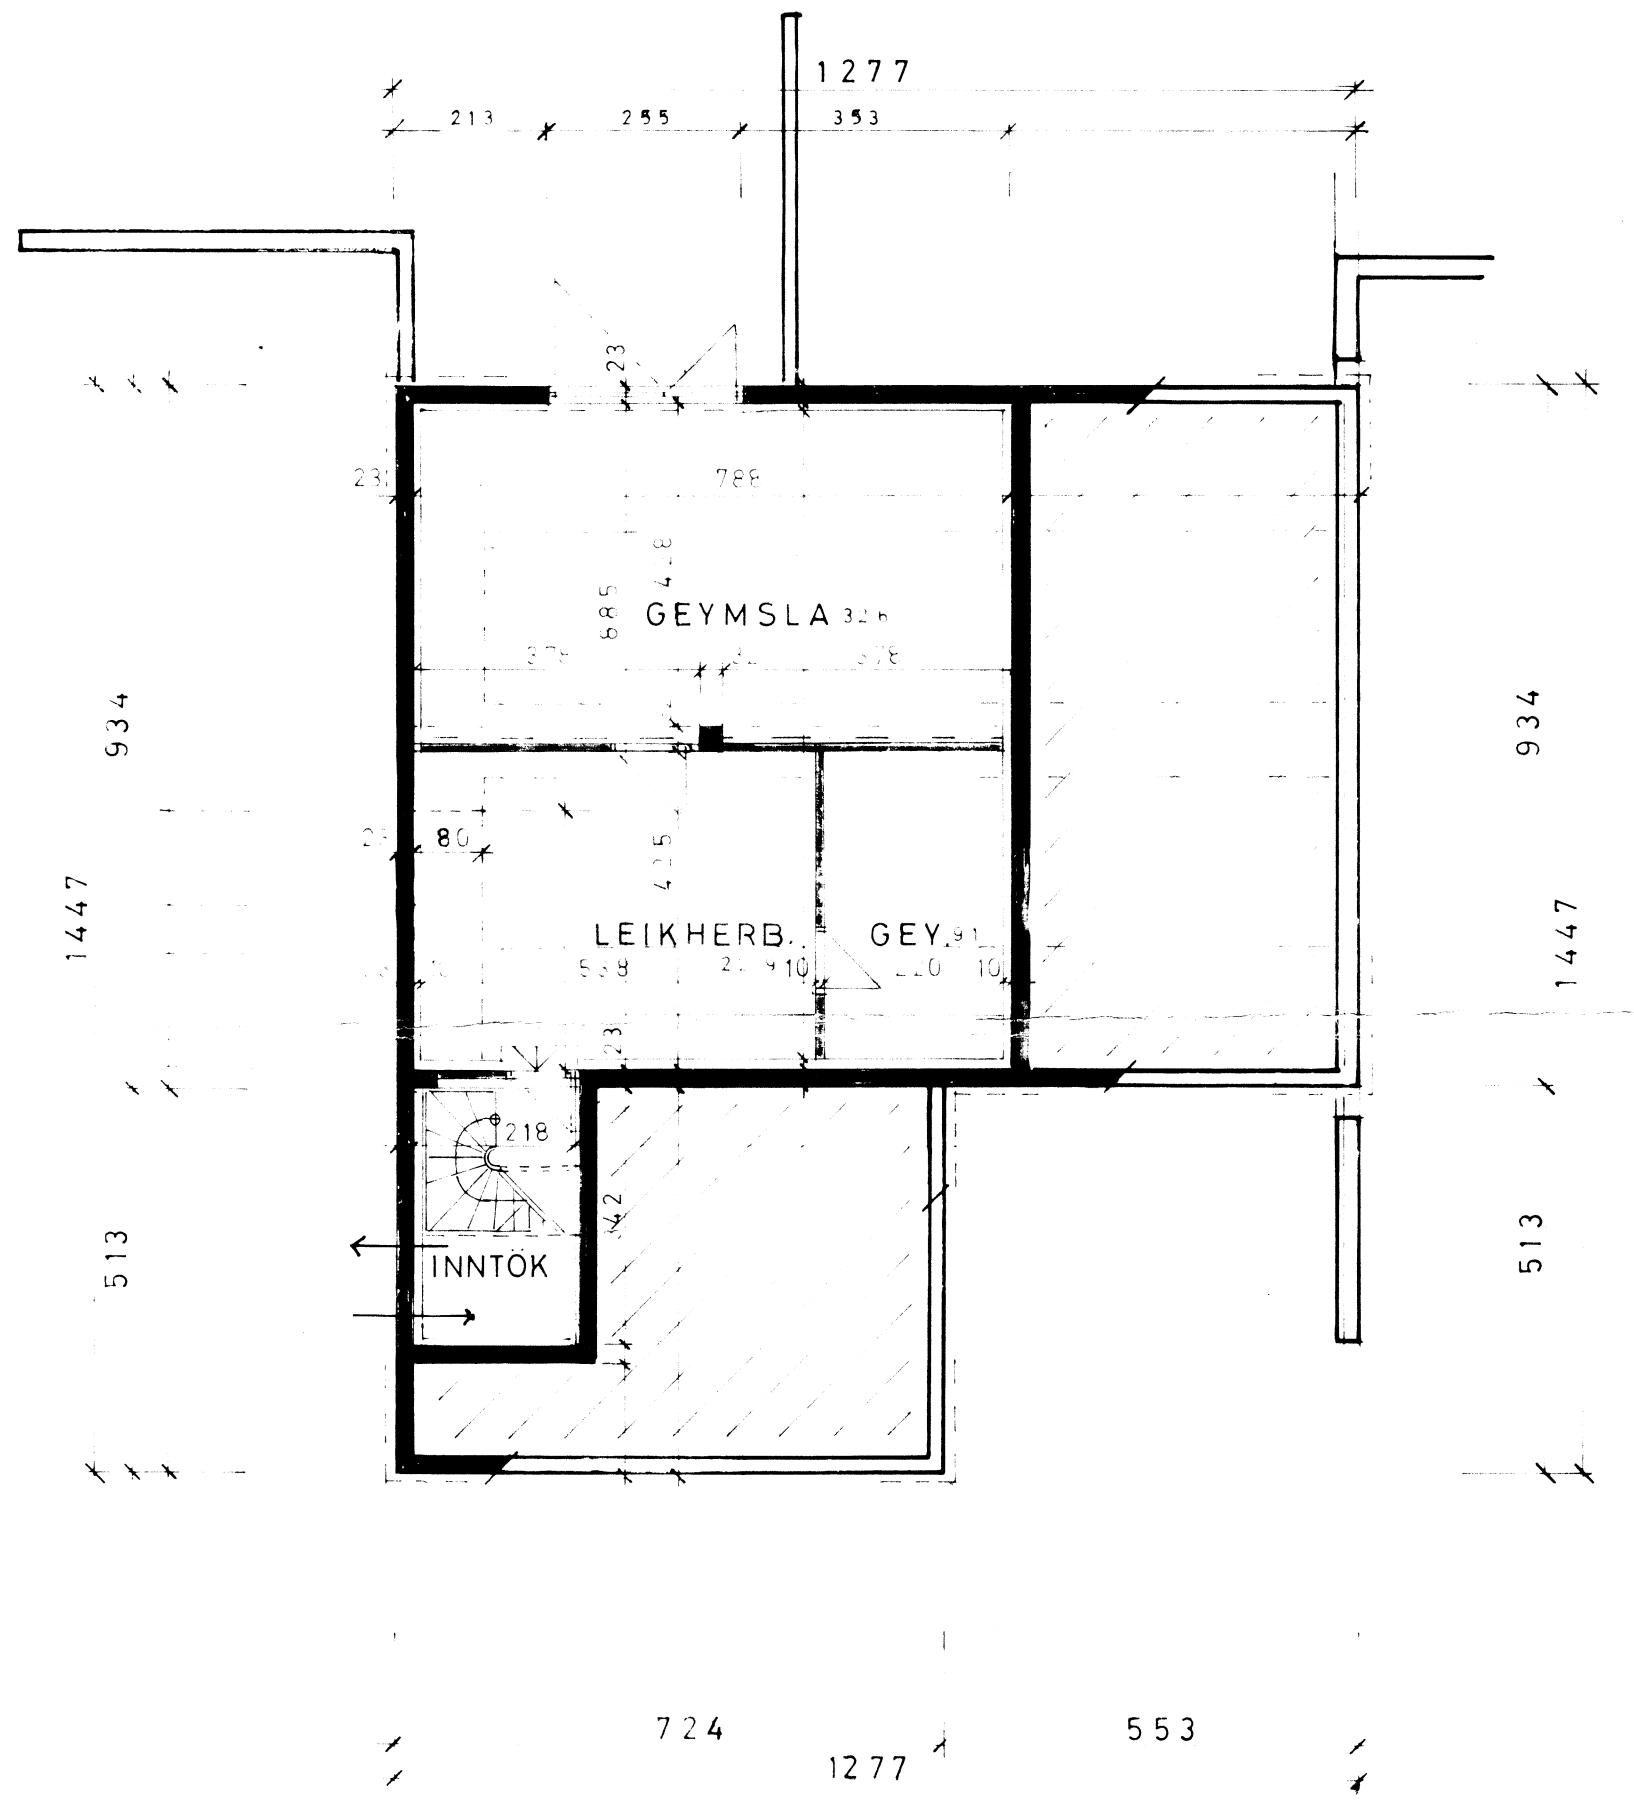

Sambýkt
Vilmur Einarsson

GRUNNMYND HÆÐAR
STÆRD : 156.4°

KJALLARI / ER FYRIR HENDI,-ELDRA HÚS.
STÆRD 87.5°

ÁSGARÐUR VIÐ SOG / ÁRNESSÝSLU
GRUNNMYNDIR M. 1: 100
SVANUR EIRIKSSON ARKITEKT FAI AKUREYRI S. 462 4510 / 867 2269
22.7.05
Dannur Einarsson