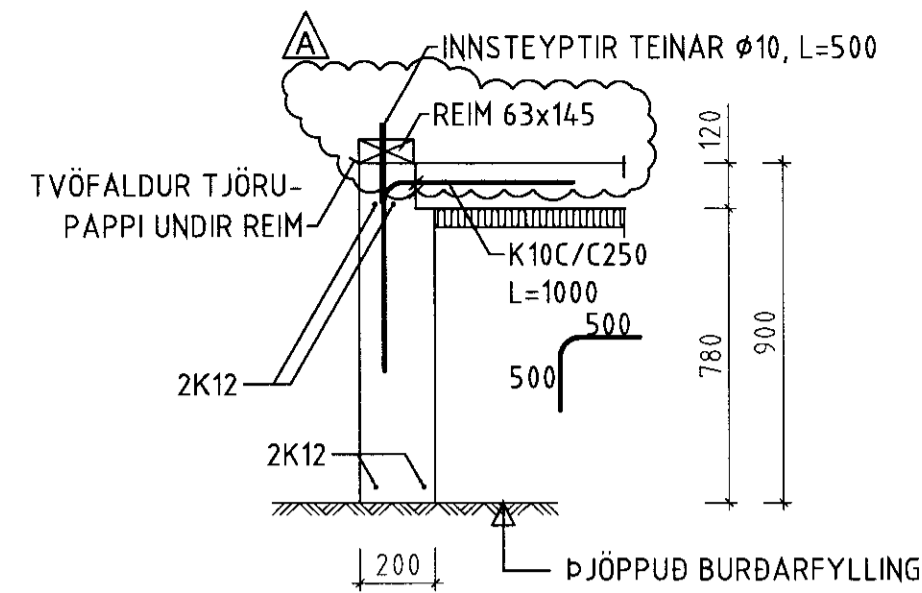

GRUNNMYND M 1:50

DÆMIGERT SNIÐ Í UNDIRSTÖÐUR M 1:20

UNDIRSTÖÐUR FYRIR PALL M 1:20

SNIÐ Í KJALLARAVEGG M 1:20

PLATA YFIR KJALLARA M 1:50

GRUNNMYND ÞAKS M 1:50

SKÝRINGAR:
 STEYPA ER S300 ÚTISTEYPA
 STÁL ER VS500
 MÁL ERU Í MM