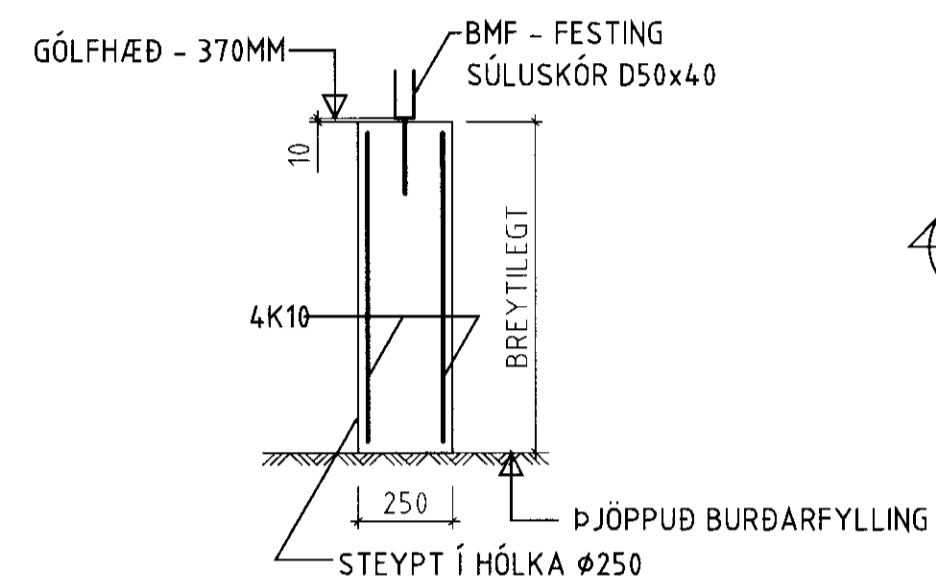

GRUNNMYND M 1:50

DÆMIGERT SNIÐ Í UNDIRSTÖÐUR M 1:20

UNDIRSTÖÐUR FYRIR PALL M 1:20

SNIÐ Í KJALLARAVEGG M 1:20

PLATA YFIR KJALLARA M 1:50

GRUNNMYND ÞAKS M 1:50

SKÝRINGAR:
 STEYPA ER S300 ÚTISTEYPA
 STÁL ER VS500
 MÁL ERU Í MM