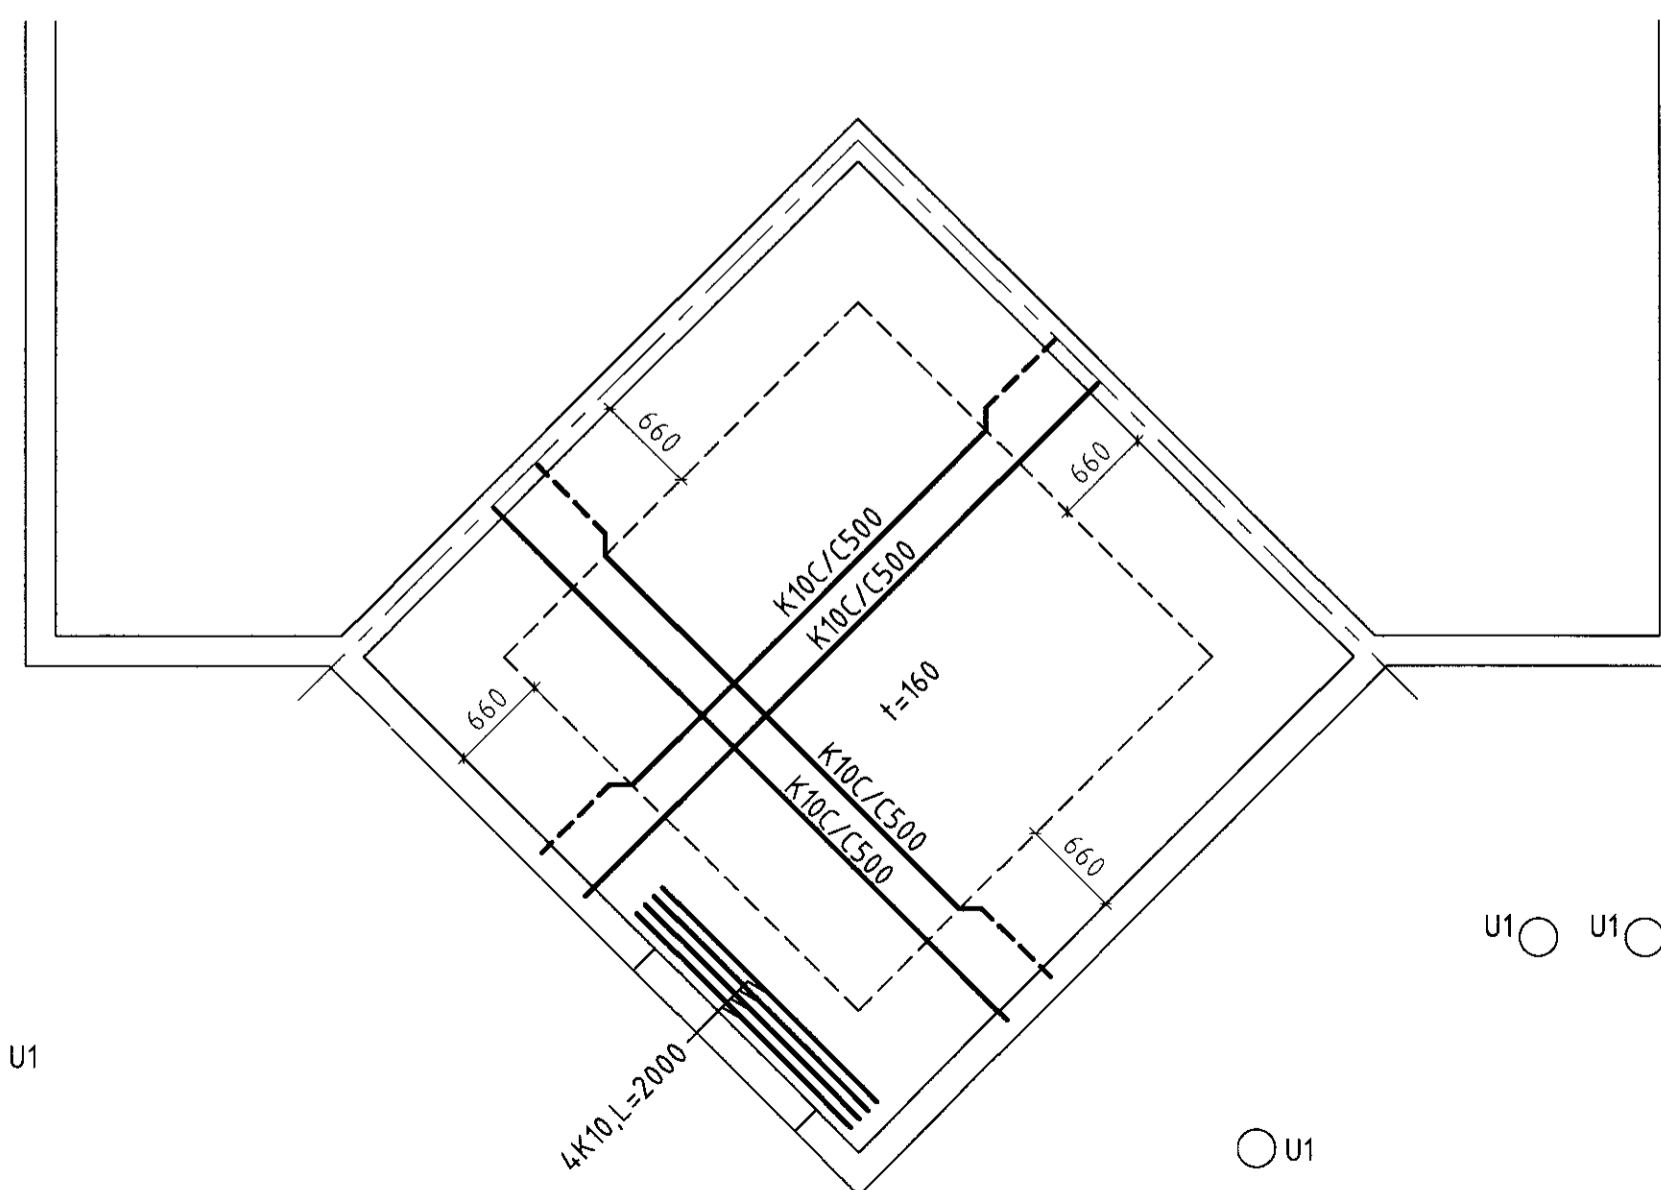

GRUNNMYND M 1:50

DÆMIGERT SNIÐ Í UNDIRSTÖÐUR M 1:20

UNDIRSTÖÐUR FYRIR PALL M 1:20

SNIÐ Í KJALLARAVEGG M 1:20

PLATA YFIR KJALLARA M 1:50

GRUNNMYND ÞAKS M 1:50

SKÝRINGAR:
 STEYPA ER S300 ÚTISTEYPA
 STÁL ER VS500
 MÁL ERU Í MM