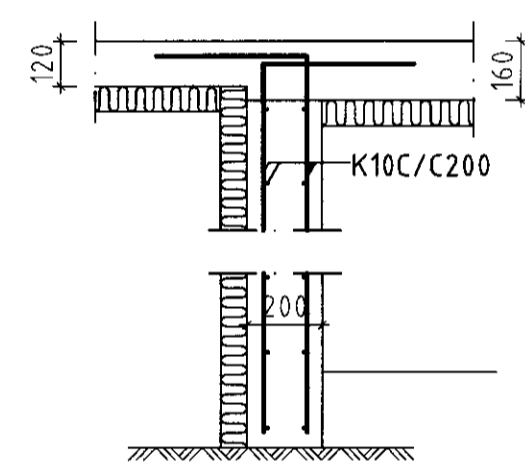

GRUNNMYND M 1:50

DÆMIGERT SNIÐ Í UNDIRSTÖÐUR M 1:20

UNDIRSTÖÐUR FYRIR PALL M 1:20

SNIÐ Í KJALLARAVEGG M 1:20

PLATA YFIR KJALLARA M 1:50

GRUNNMYND ÞAKS M 1:50

SKÝRINGAR:
 STEYPA ER S300 ÚTISTEYPA
 STÁL ER VS500
 MÁL ERU Í MM