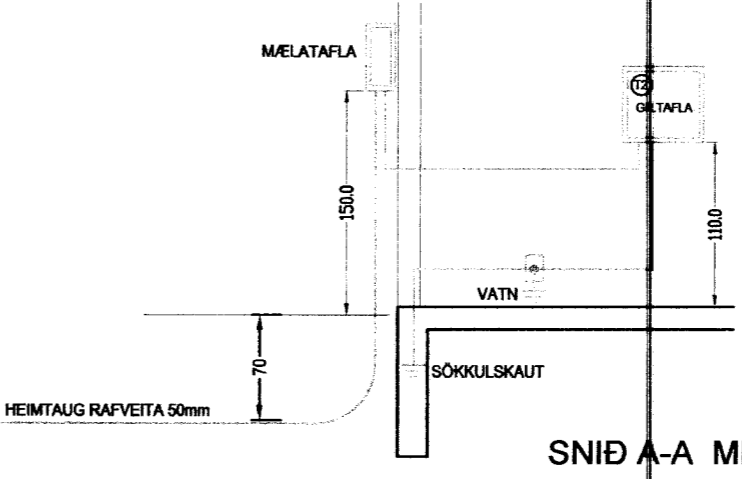

GREINATAFLA T2

HELGI KR. EIRIKSSON RAFLAGNAHÖNNUN

Helgi Kr. Eiríksson
KT. 110156-2789

SKIPHOLT 37, 108 REYKJAVÍK S:568-8388
E-MAIL: TEIKN@LUMEX.IS

DAGS. 24.04.2012
TEIKN. NR. AR-02
VERKHLUTI
MKV. 1:50 OG 1:500