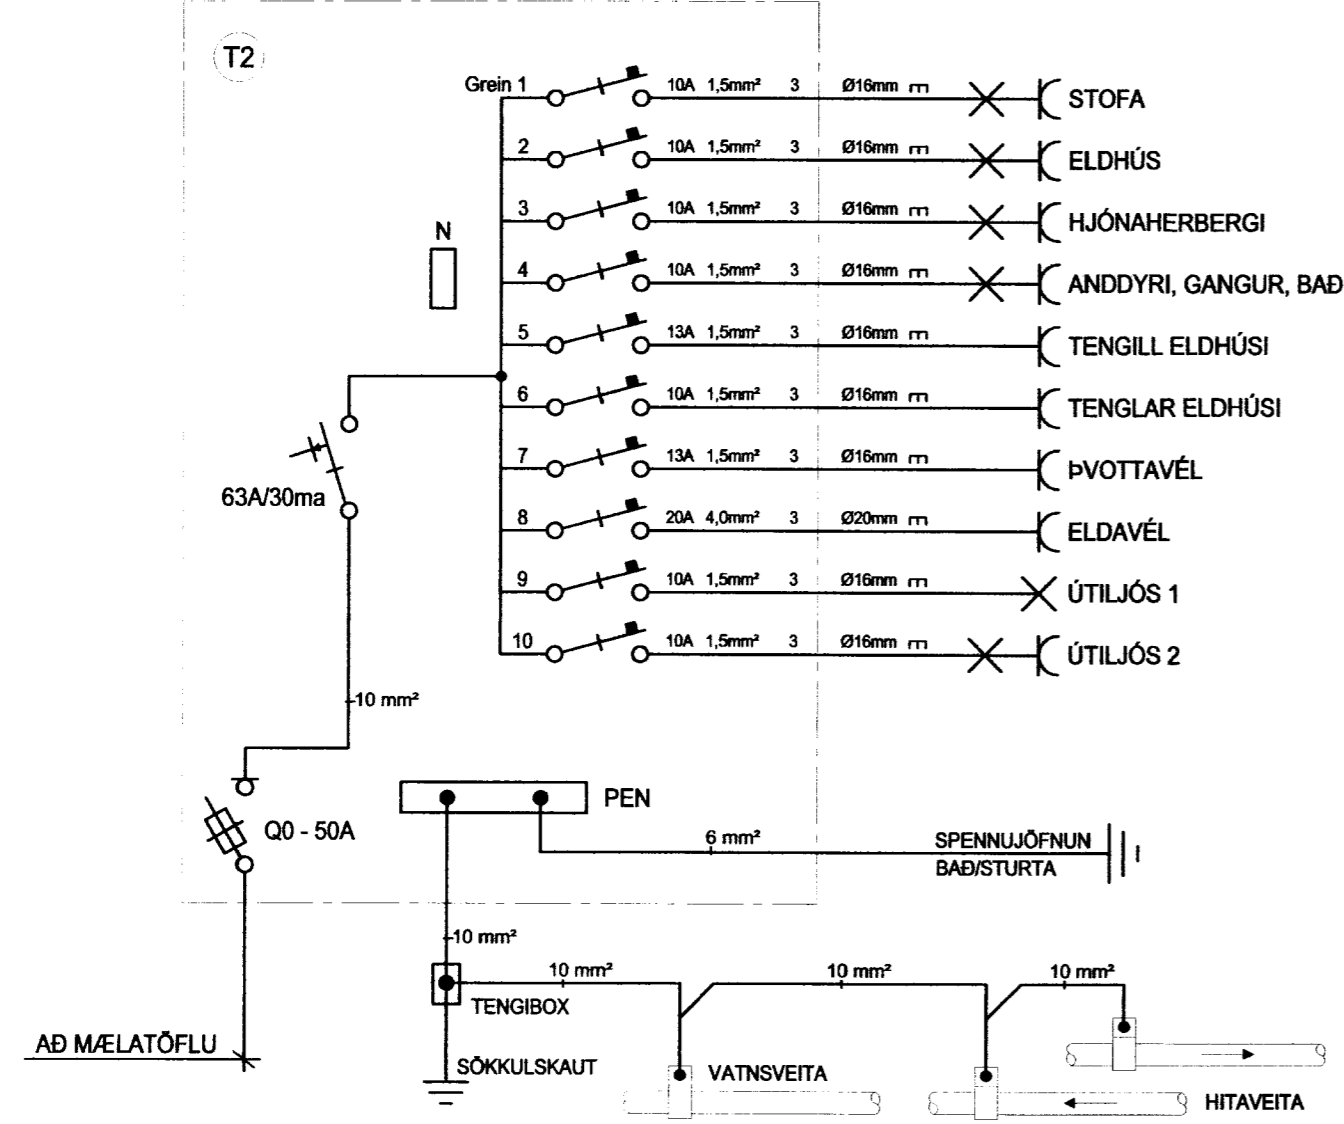

GREINATAFLA T2

HELGI KR. EIRIKSSON RAFLAGNAHÖNNUN

Helgi Kr. Eiríksson
KT. 110156-2789

SKIPHOLT 37, 108 REYKJAVÍK S:568-8388
E-MAIL: TEIKN@LUMEX.IS

DAGS. 24.04.2012
TEIKN. NR. AR-02
VERKHLUTI
MKV. 1:50 OG 1:500

SÍÐA NR. 2 AF 2
TÖLVUHEITI GRHRAUNTRÖÐ2
BREYTING A
BREYTING B

HANNAD HKE
TEIKNAD PHS
YFIRFARID HKE

VERKEFNI HRAUNTRÖÐ 2
RAFLÖGN RAFLÖGN