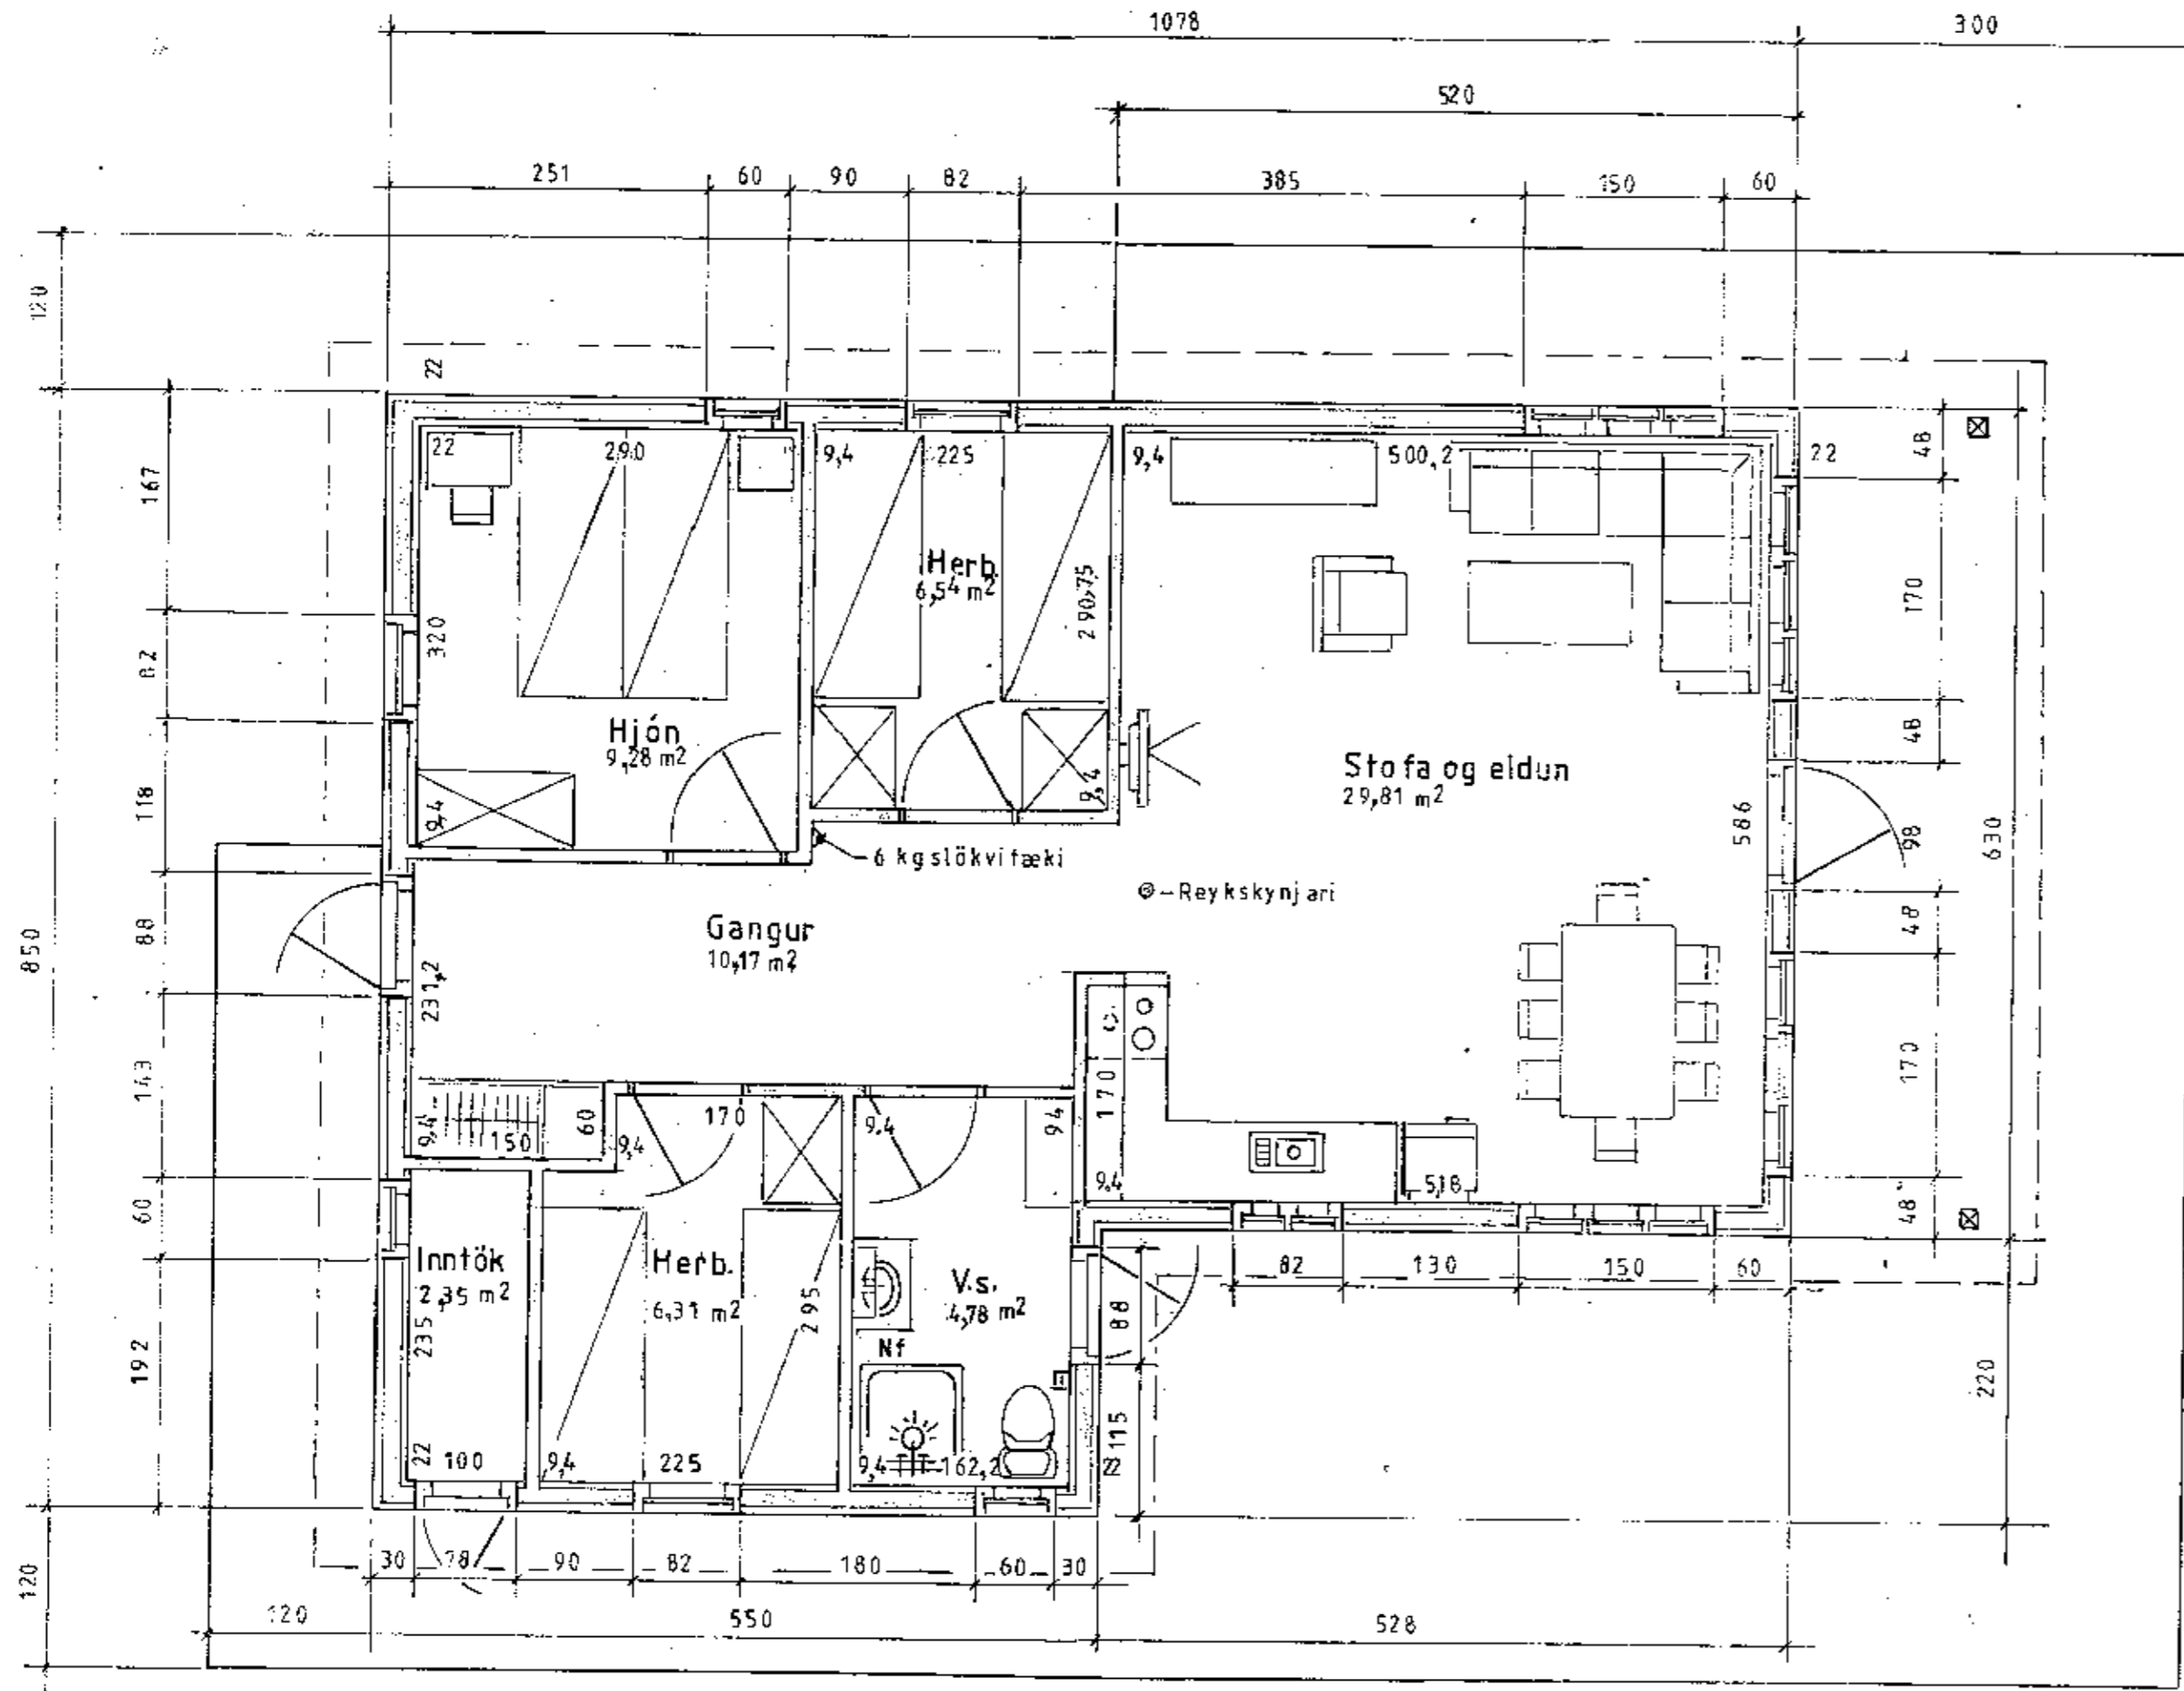

Alf Gylfason

Ath.

Mkv.: 1:50 Dags. apríl '11 Nr. 277 02	Sumarhús í landi Vaðness, Grímsness og Grafningshr. - 8719 Árness. Lód nr.5 við Hrauntröð. Stærð 7158 m ²	TEIKNIVANGUR
	Eigandi Guðmundur S. Ingimundarson kt. 120653-2889	<i>Alf Gylfason</i> 270733-2559
	Grunnmyn Flm=80,01 m ²	Adalmynd <i>Alf Gylfason</i> 291032-4829