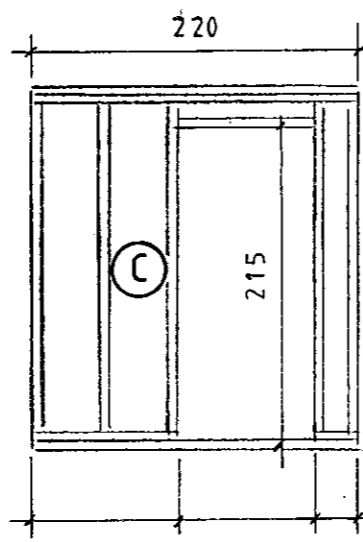

Gudmundur

Ath.:
Efnalgrind 45x120 4 fl. fura T1

Mkv.: 1:50
Dags. apríl '11
Nr. 277 07

Sumarhús í landi Vaðness, Grímsness og Grafningshr. -
8719 Árness. Lóð nr.5 við Hrauntröð. Stærð 7158 m²
Eigandi Gudmundur S. Ingimundarson kt. 120653-2889
Grindur