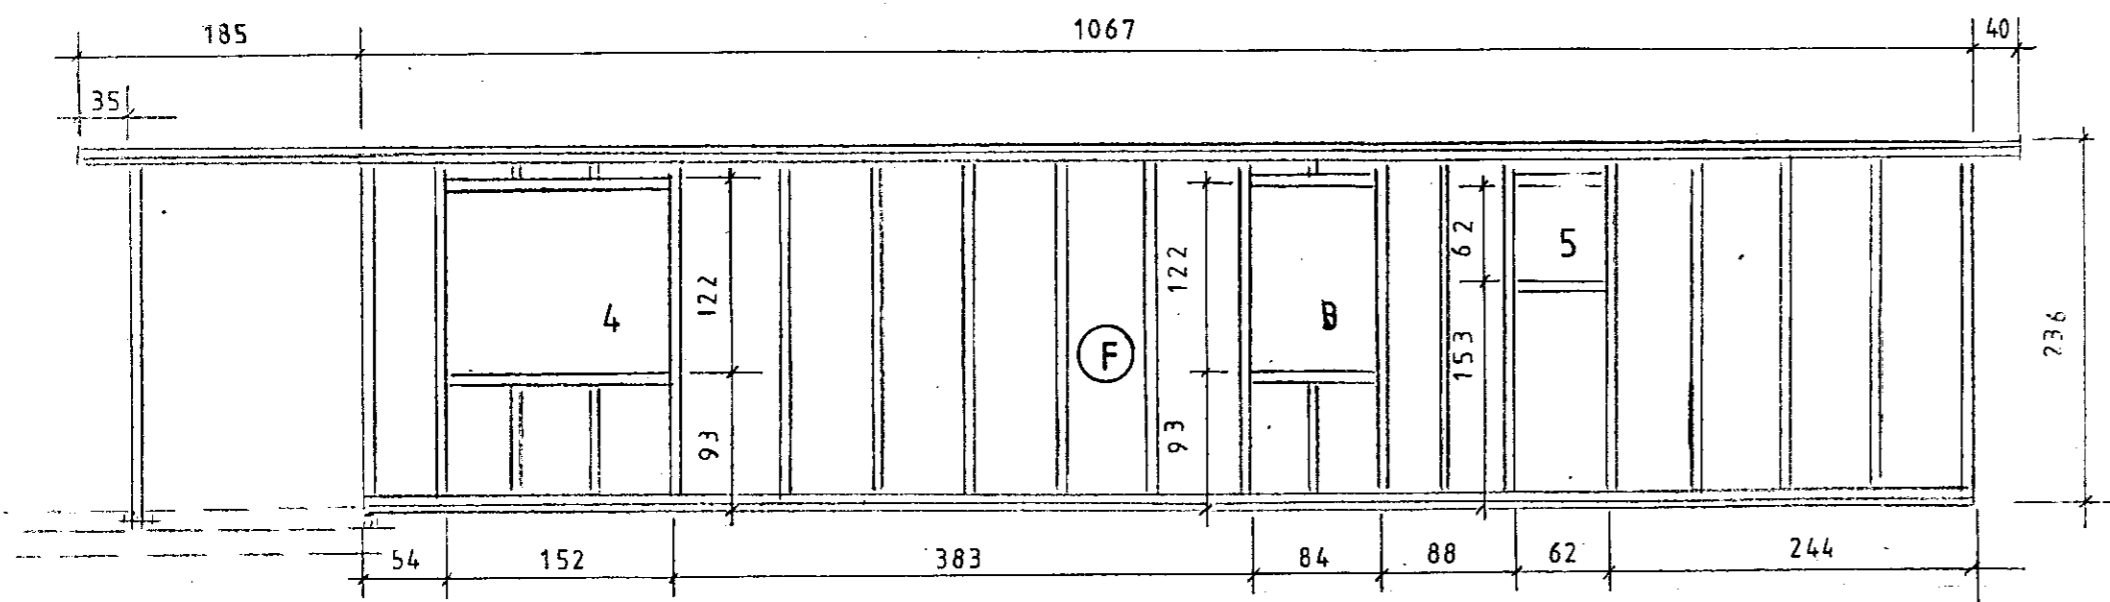

Gudmundur

Ath.:
Efnalgrind 45x120 4 fl. fura T1

Mkv.: 1:50
Dags. apríl '11
Nr. 277 07

Sumarhús í landi Vaðness, Grímsness og Grafningshr. -
8719 Árness. Lóð nr.5 við Hrauntröð. Stærð 7158 m²
Eigandi Gudmundur S. Ingimundarson kt. 120653-2889
Grindur