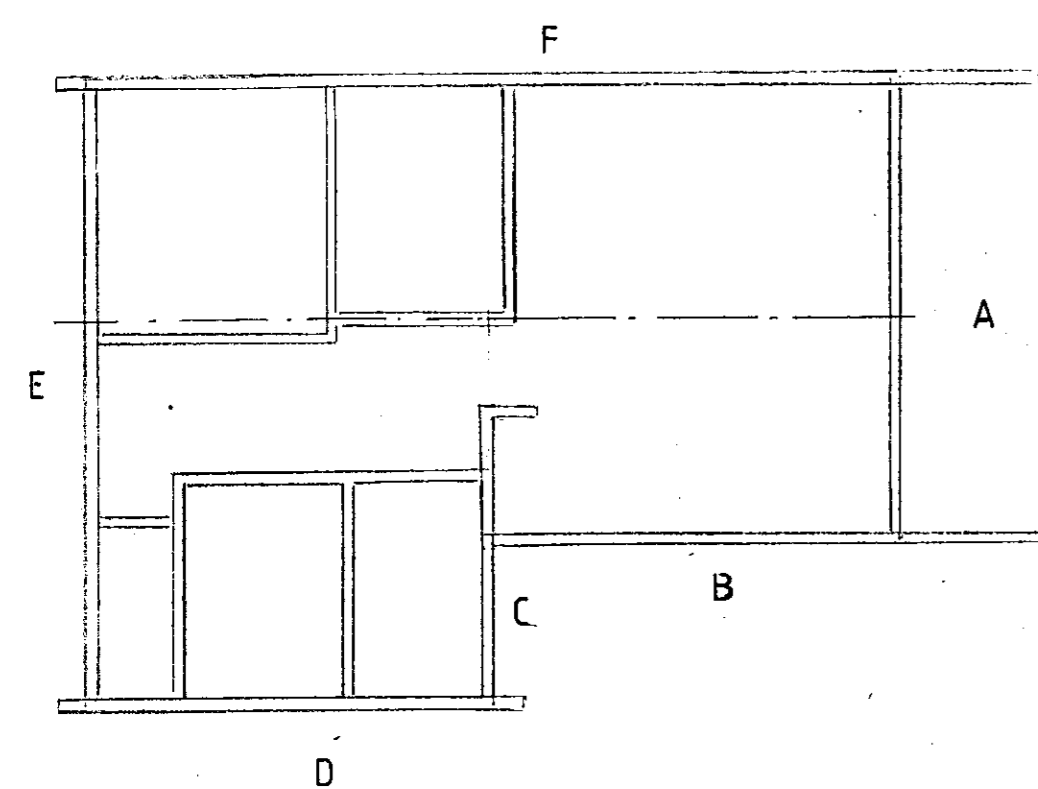

Gudmundur

Ath.:
Efnalgrind 45x120 4 fl. fura T1

Mkv.: 1:50
Dags. apríl '11
Nr. 277 07

Sumarhús í landi Vaðness, Grímsness og Grafningshr. -
8719 Árness. Lóð nr.5 við Hrauntröð. Stærð 7158 m²
Eigandi Gudmundur S. Ingimundarson kt. 120653-2889
Grindur