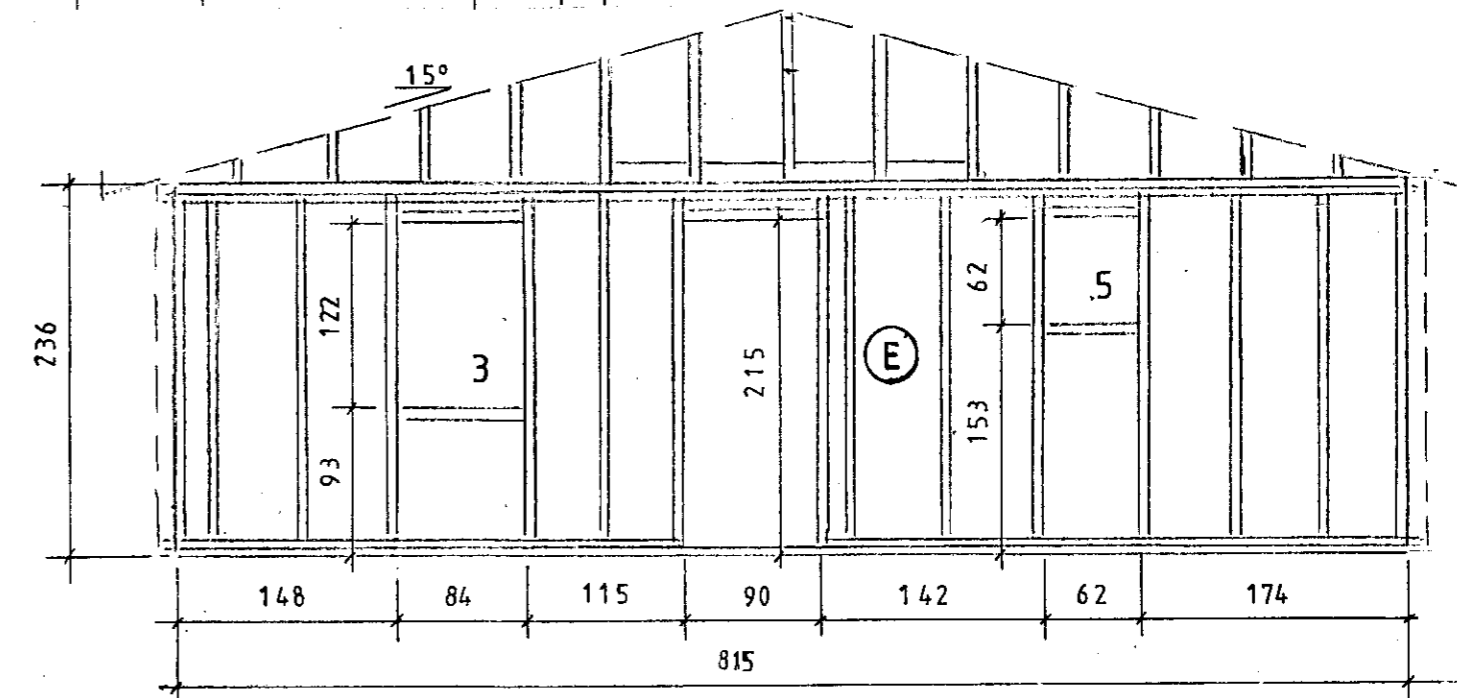

Gudmundur

Ath.:
Efnalgrind 45x120 4 fl. fura T1

Mkv.: 1:50
Dags. apríl '11
Nr. 277 07

Sumarhús í landi Vaðness, Grímsness og Grafningshr. -
8719 Árness. Lóð nr.5 við Hrauntröð. Stærð 7158 m²
Eigandi Gudmundur S. Ingimundarson kt. 120653-2889
Grindur