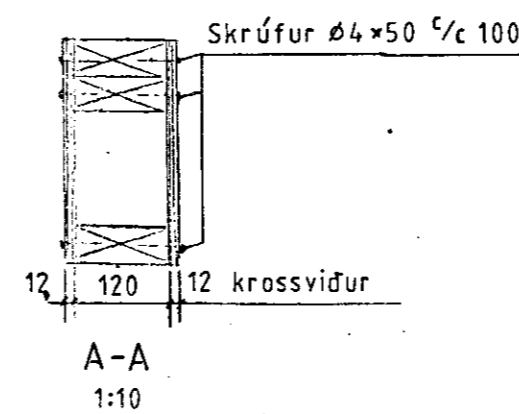

Gudmundur

Ath.:
Efnalgrind 45x120 4 fl. fura T1

Mkv.: 1:50
Dags. apríl '11
Nr. 277 07

Sumarhús í landi Vaðness, Grímsness og Grafningshr. -
8719 Árness. Lóð nr.5 við Hrauntröð. Stærð 7158 m²
Eigandi Gudmundur S. Ingimundarson kt. 120653-2889
Grindur