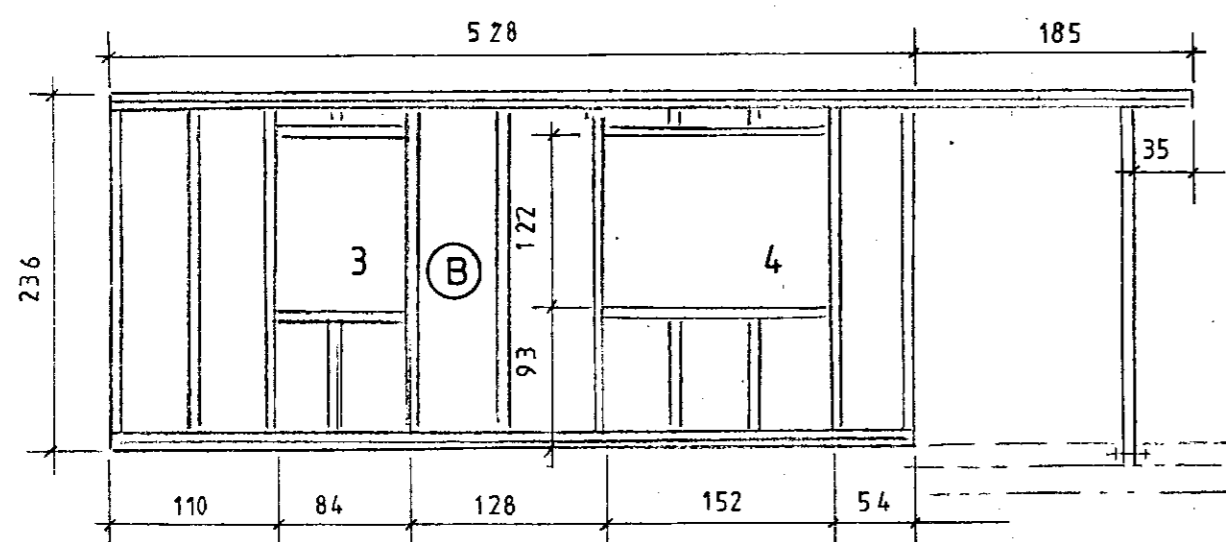

Gudmundur

Ath.:
Efnalgrind 45x120 4 fl. fura T1

Mkv.: 1:50
Dags. apríl '11
Nr. 277 07

Sumarhús í landi Vaðness, Grímsness og Grafningshr. -
8719 Árness. Lóð nr.5 við Hrauntröð. Stærð 7158 m²
Eigandi Gudmundur S. Ingimundarson kt. 120653-2889
Grindur