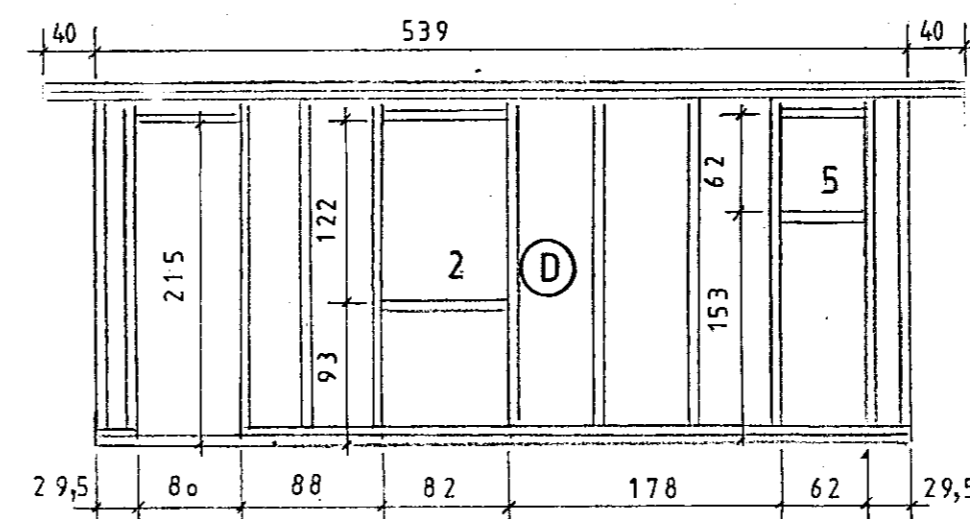

Gudmundur

Ath.:
Efnalgrind 45x120 4 fl. fura T1

Mkv.: 1:50
Dags. apríl '11
Nr. 277 07

Sumarhús í landi Vaðness, Grímsness og Grafningshr. -
8719 Árness. Lóð nr.5 við Hrauntröð. Stærð 7158 m²
Eigandi Gudmundur S. Ingimundarson kt. 120653-2889
Grindur