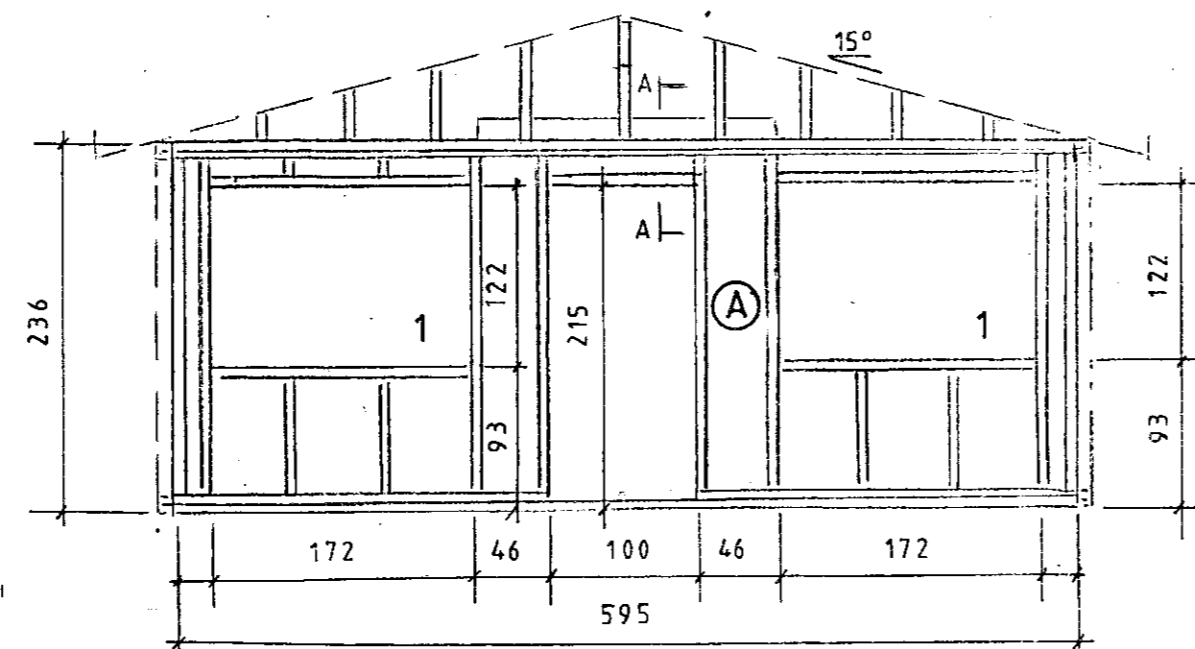

Gudmundur

Ath.:
Efnalgrind 45x120 4 fl. fura T1

Mkv.: 1:50
Dags. apríl '11
Nr. 277 07

Sumarhús í landi Vaðness, Grímsness og Grafningshr. -
8719 Árness. Lóð nr.5 við Hrauntröð. Stærð 7158 m²
Eigandi Gudmundur S. Ingimundarson kt. 120653-2889
Grindur