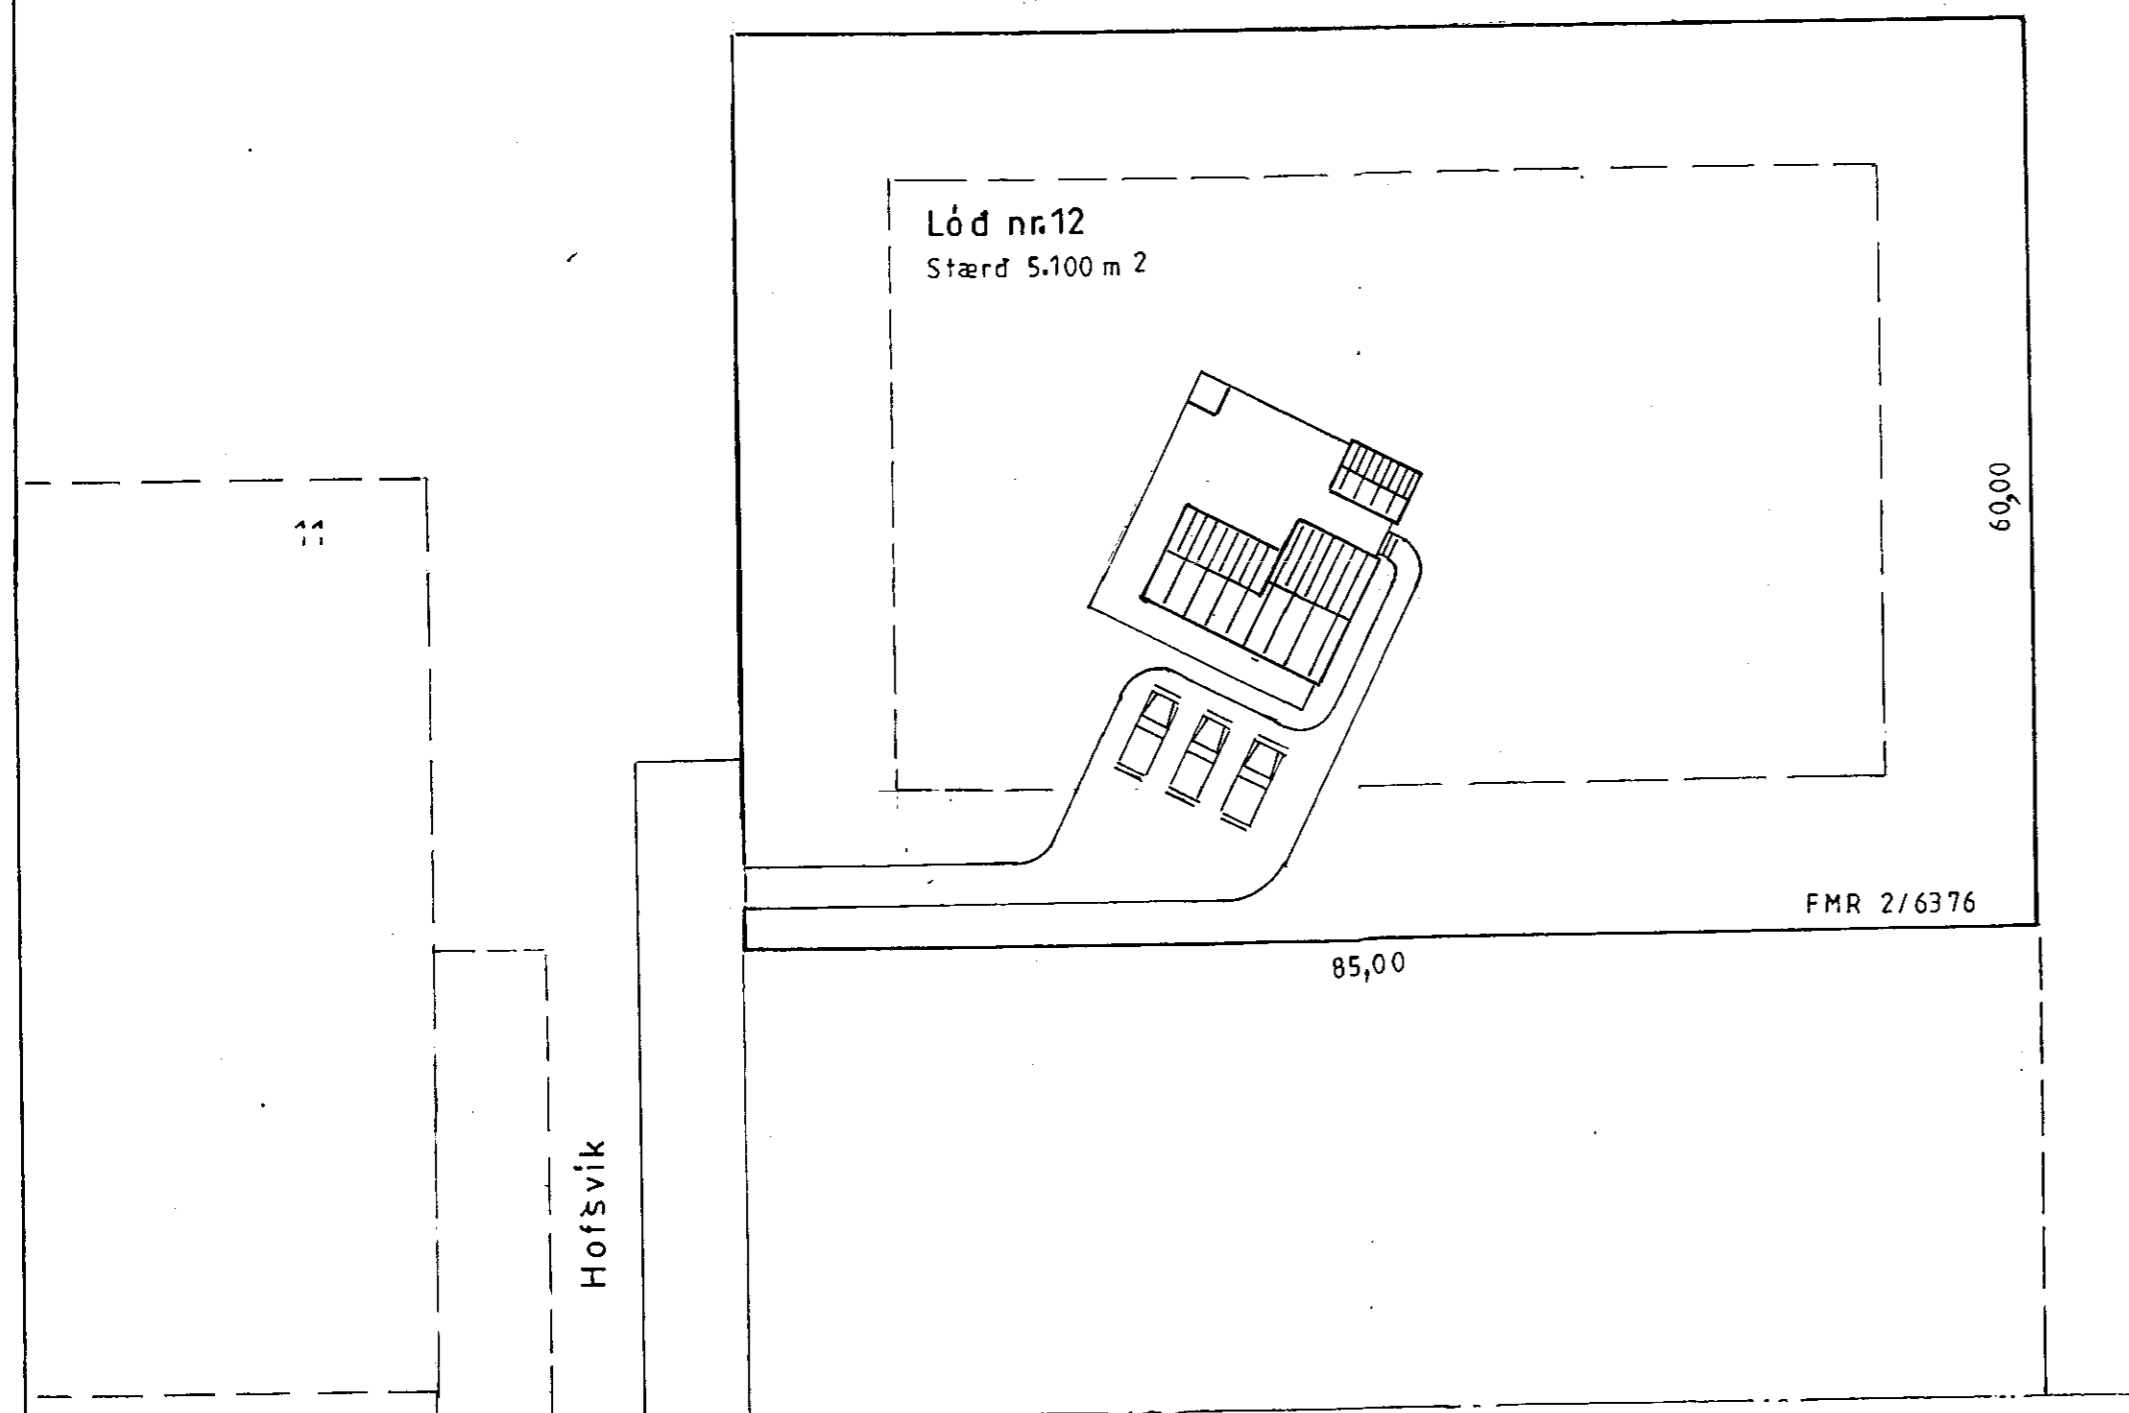

SAMDYKKT
 27 JAN. 2010
Adalmynd
 Byggingafræðingur, úppáv. Árnessýslu og Fíðará.

Ath.: Rotþró er sameiginleg, lögð til af sjómannafl. sem er eigandi Hraunborga

Mkv.:1:500	Sumarhús í landi Hraunkots, Grimsness og Grafningshr.	TEIKNIVANGUR
Dags. jan. '10	Árn. Lóð nr.12 V/ Hofsvík "Hraunborgum" stærð 5.100 m ²	<i>Adalmynd</i> 270733-2559
Nr. 264-06	Eigandi: Kjartan Eggertsson kt.180854-5099	<i>Adalmynd</i> 201032-4829
	Afstöðumynd	Adalmynd