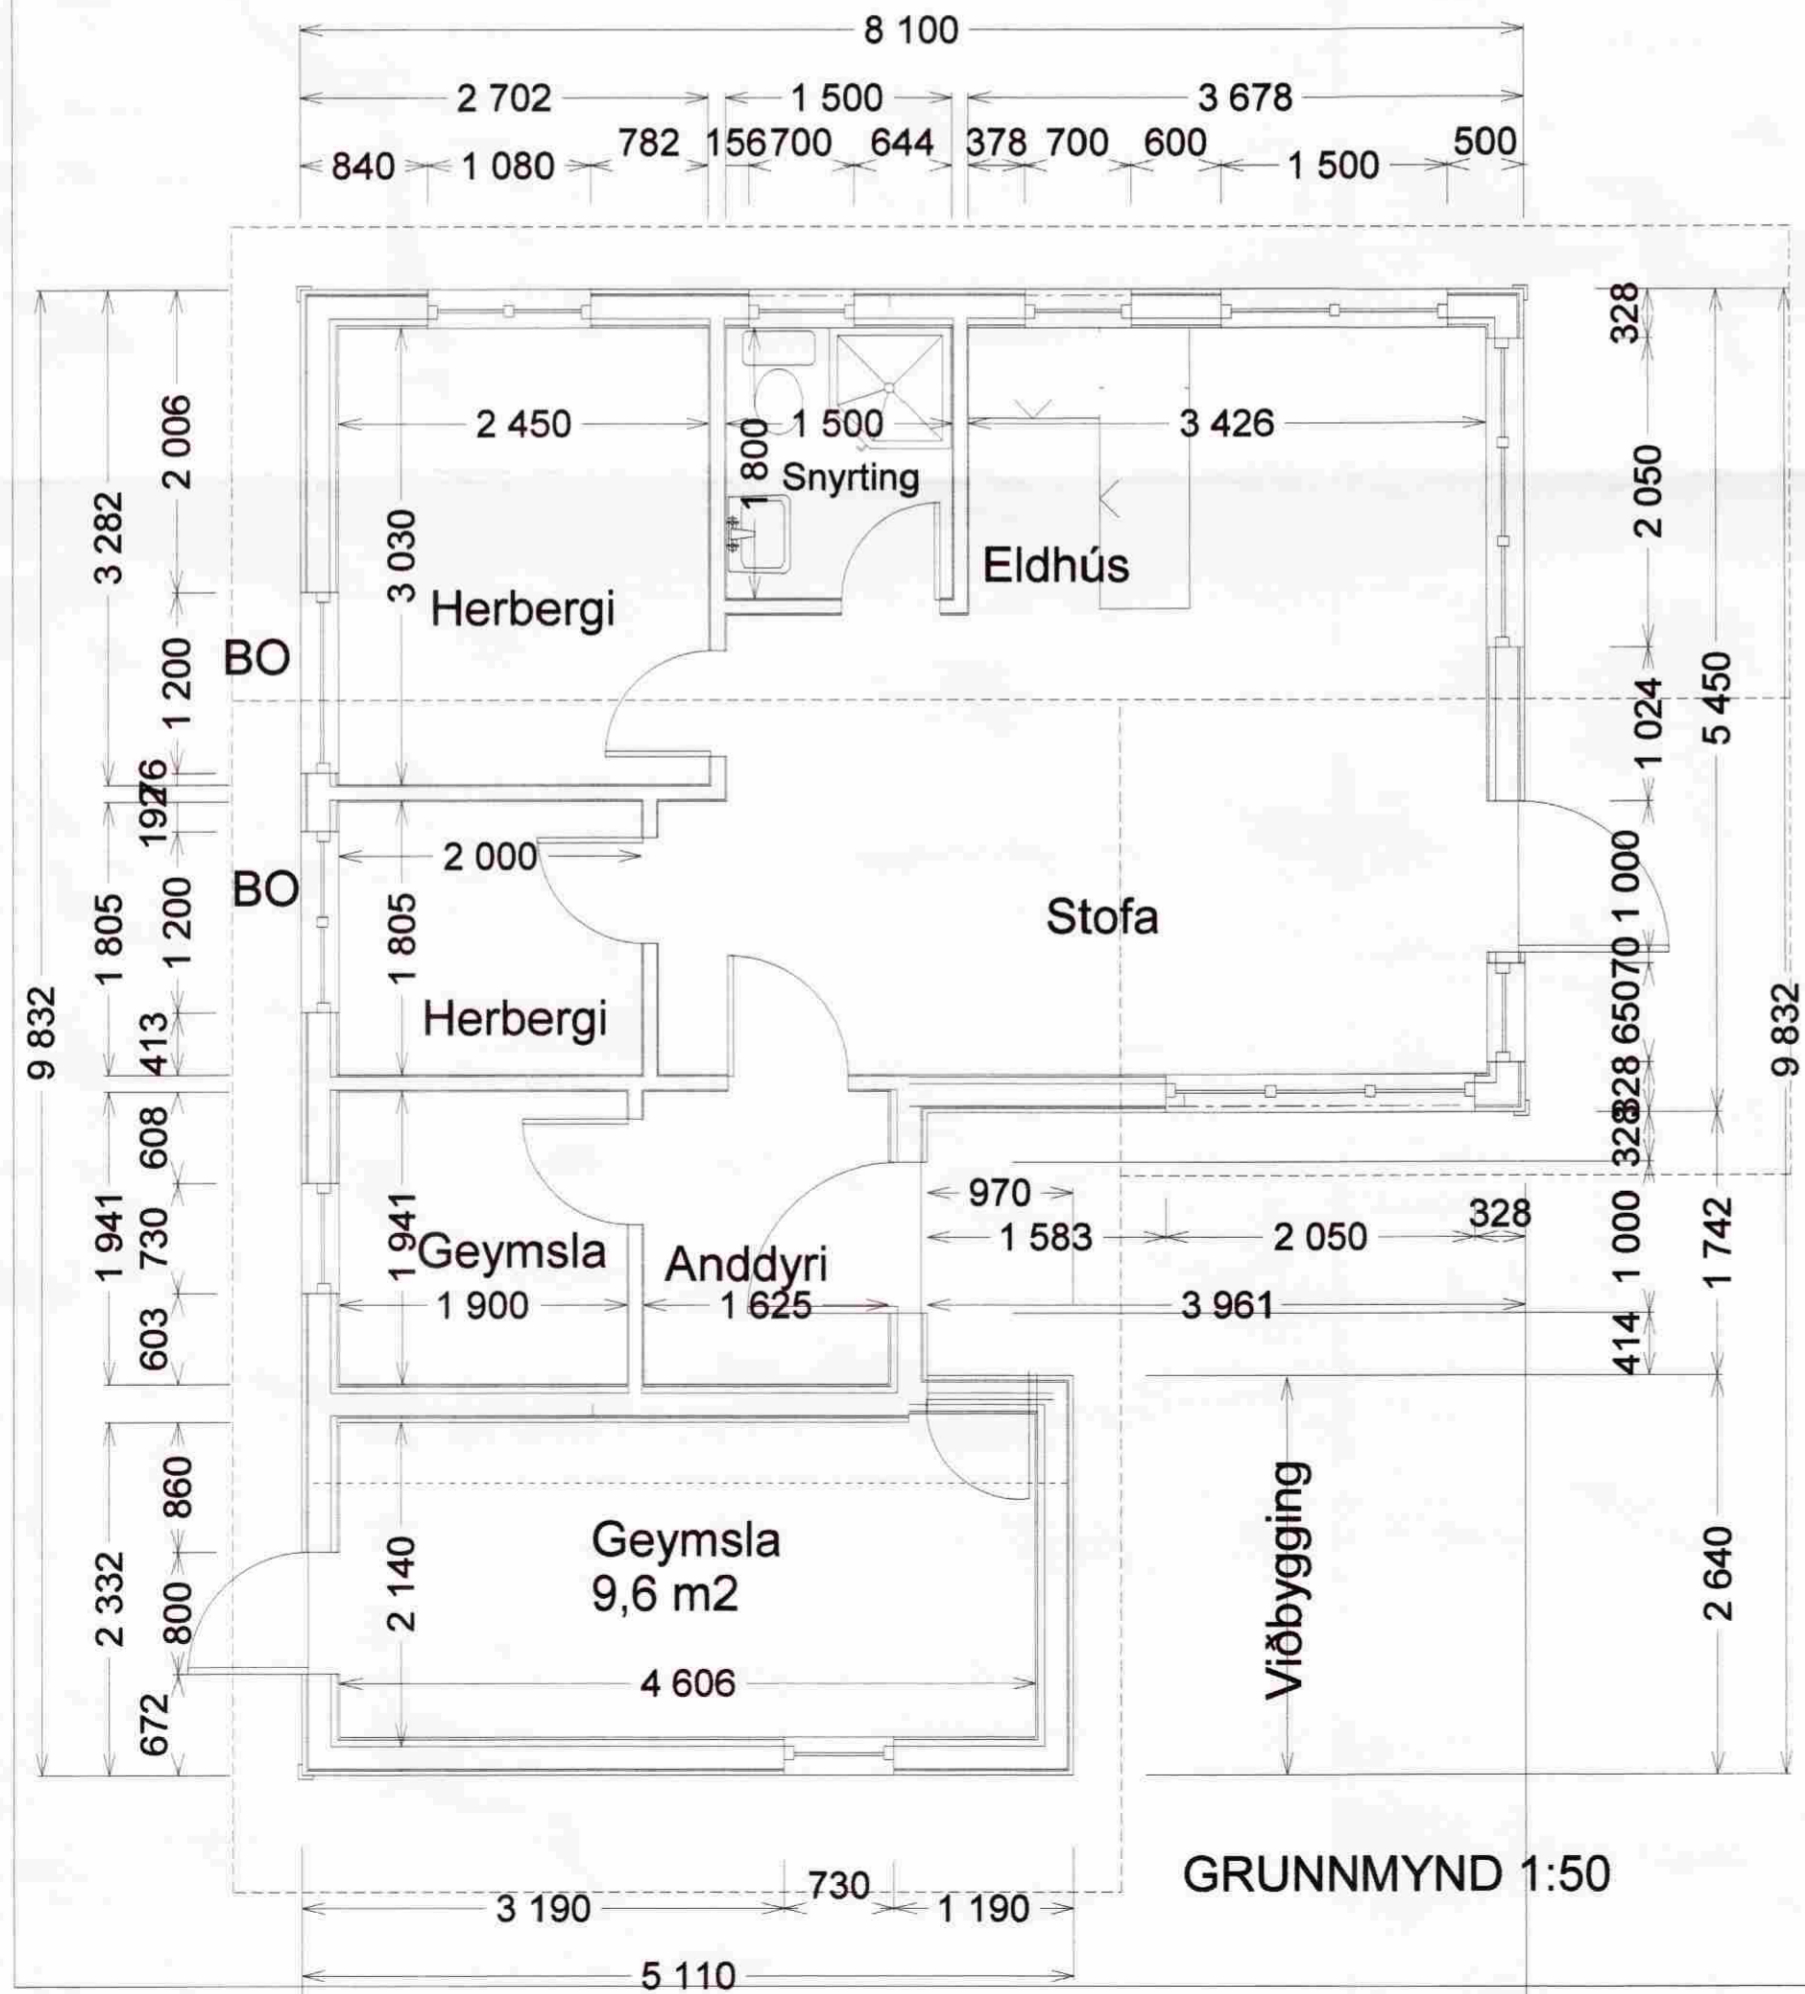

VESTURHLID, 1:50

SUDURHLID, 1:50

SAMPYKKT
 03 MARS 2009
Ally Kjartansson
 Byggingarutfrui uppsv. Amessyslu og Floahr.

GRUNNMYND 1:50

NORDURHLID, 1:50

VESTURHLID, 1:50

M.V.M
 MANNVIRKJAMEISTARINN EHF

Laxalind 2 201 Kópavogi
 Sími: 554-6125 GSM:848-1316

Sumarhús í landi Ásgarðs, Grímsneshreppi, Amessýslu
 Hvammar 19, viðbygging

Kópavogi, 15.07.2008 Teikning nr. 0426-MVM- 0001