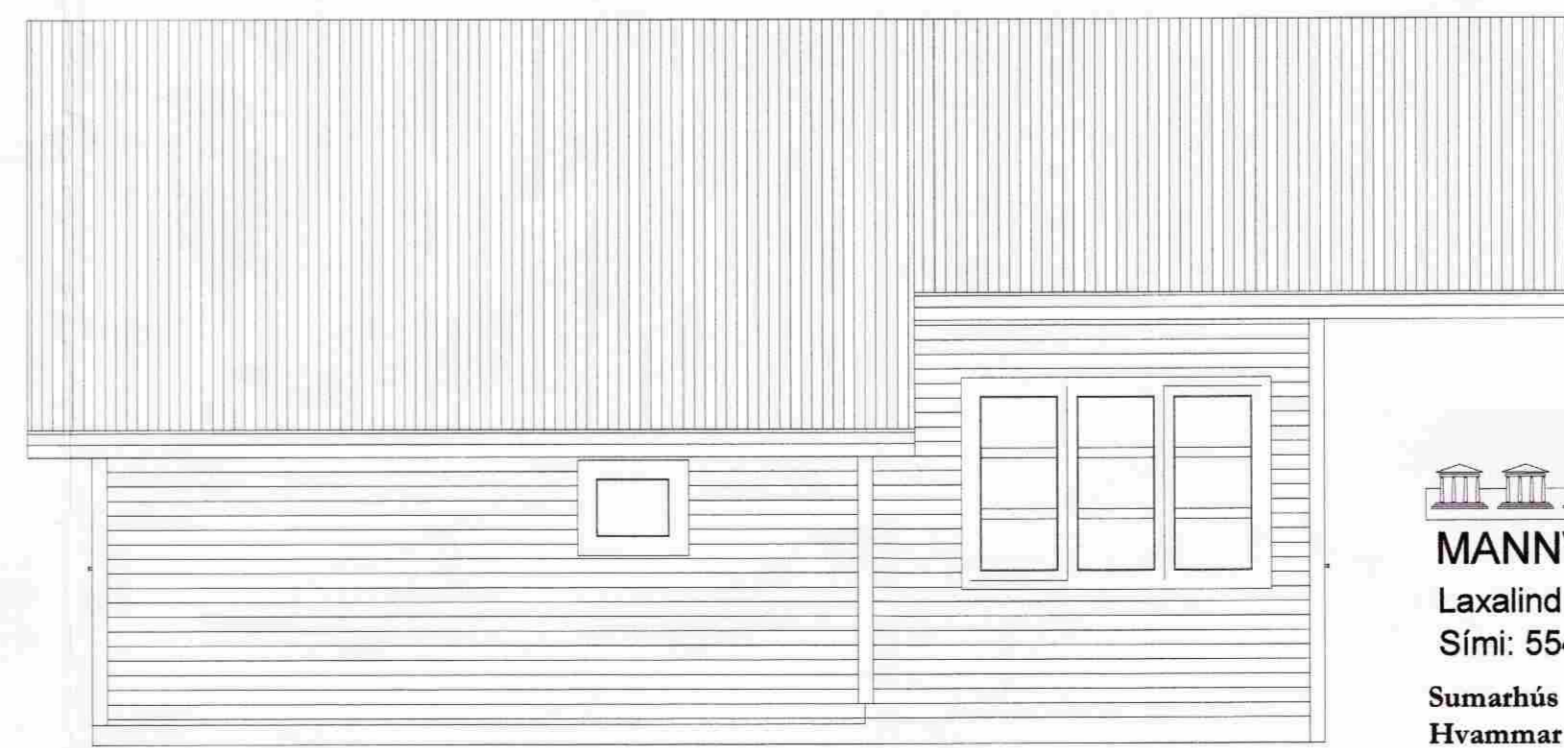

VESTURHLID, 1:50

M.V.M
MANNVIRKJAMEISTARINN EHF

Laxalind 2 201 Kópavogi
Sími: 554-6125 GSM:848-1316

Sumarhús í landi Ásgarðs, Grímsneshreppi, Amessýslu
Hvammar 19, viðbygging

Kópavogi, 15.07.2008 Teikning nr. 0426-MVM- 0001