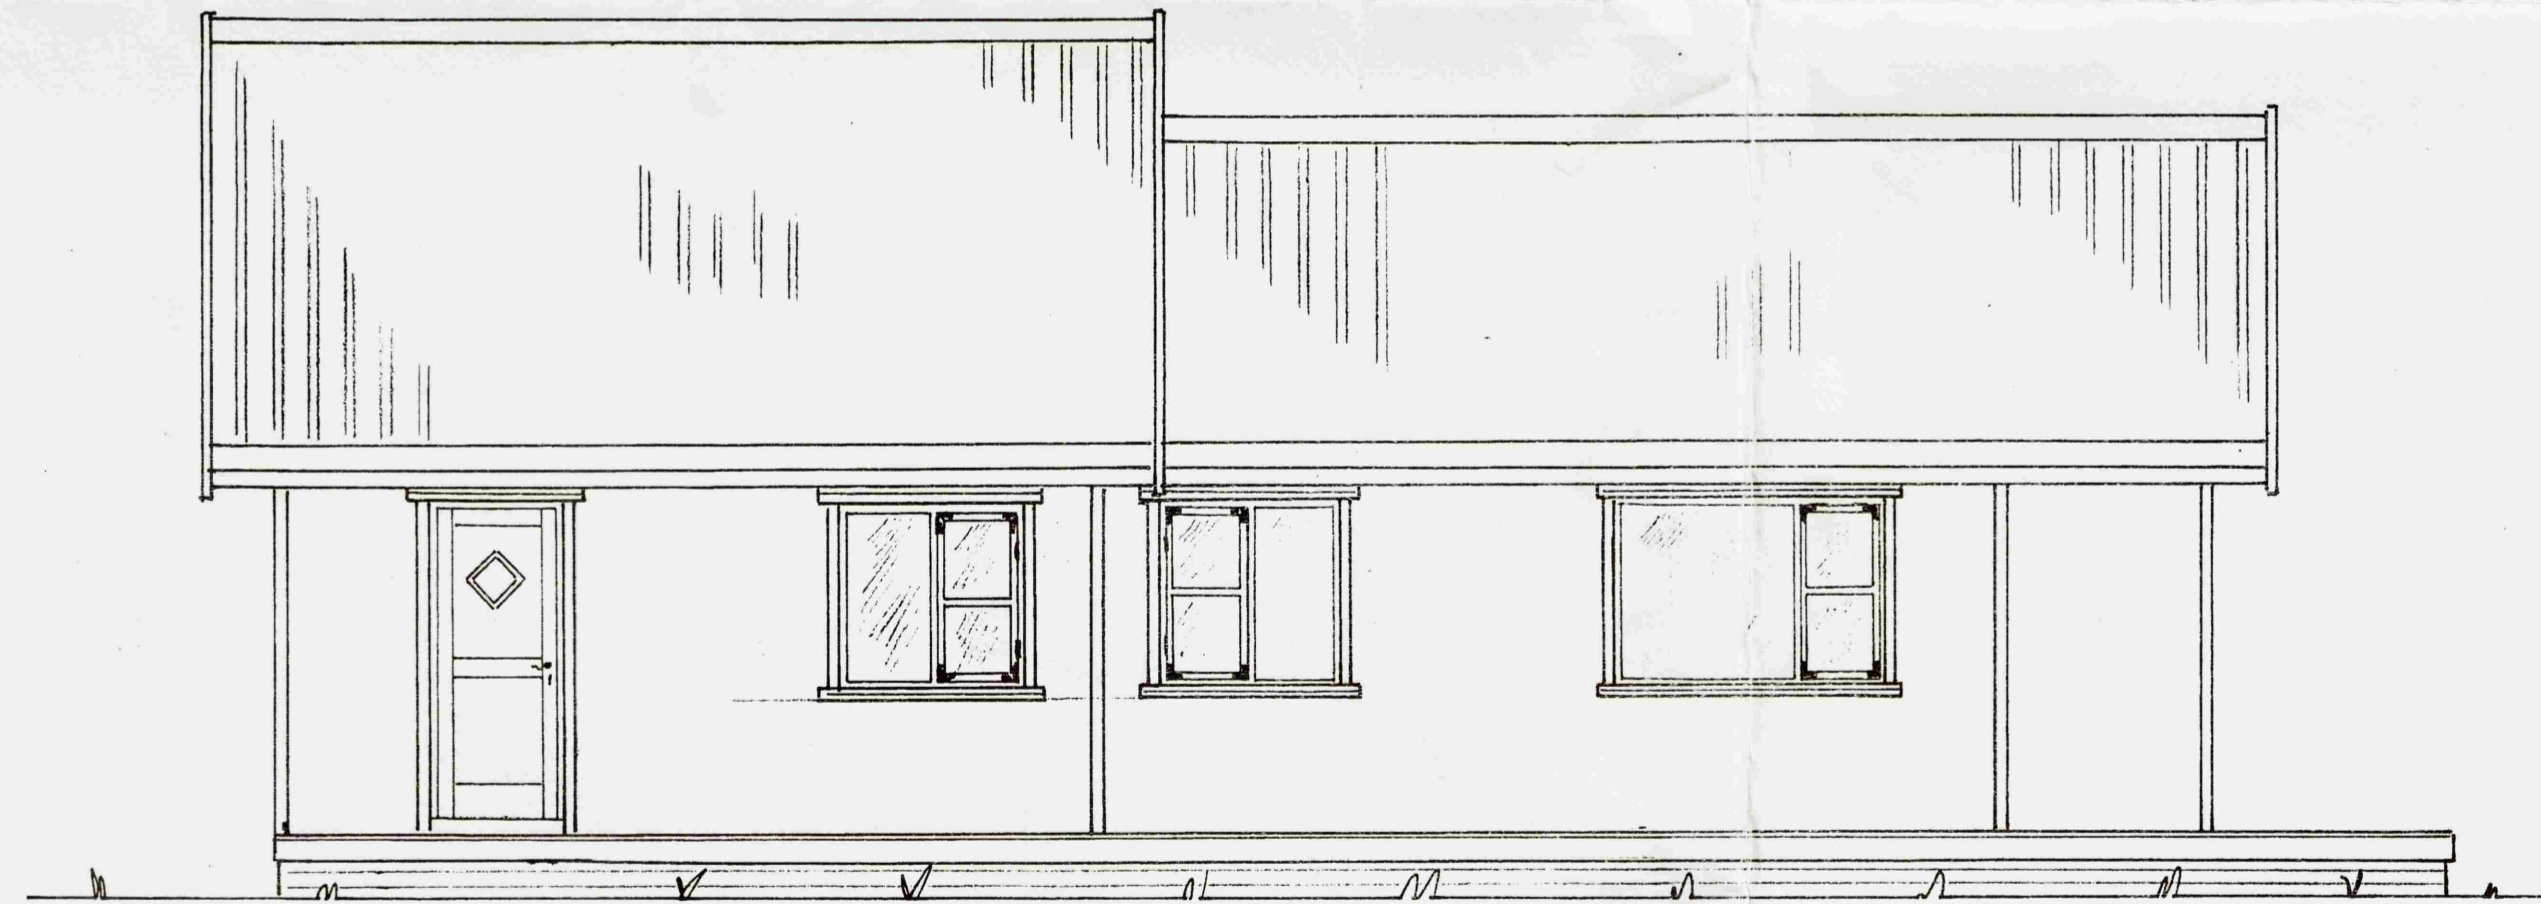

Samþykkt  
13 MAI 2008  
*Algi Kjartan*  
Byggingarfulltrúi uppsveita Árness

Mkv.: 1:50	Sumarhús í landi Bildfells/Tungu, Grímsness og Grafni- ngshreppi Árn. Lóð nr. 8 svæði 1 stærð 14.000 m <sup>2</sup>	TEIKNIVANGUR
Dags. apríl '08	Eigendur: Jón Baldur Hlíðberg kt. 290557-4299 og Asta Vilborg Njálisdóttir kt 010765-4479	<i>William Þorsteinsson</i> 270733-2559
Nr. 231-02	Útlit II	<i>Eiríkur Þorsteinsson</i> 201032-4829