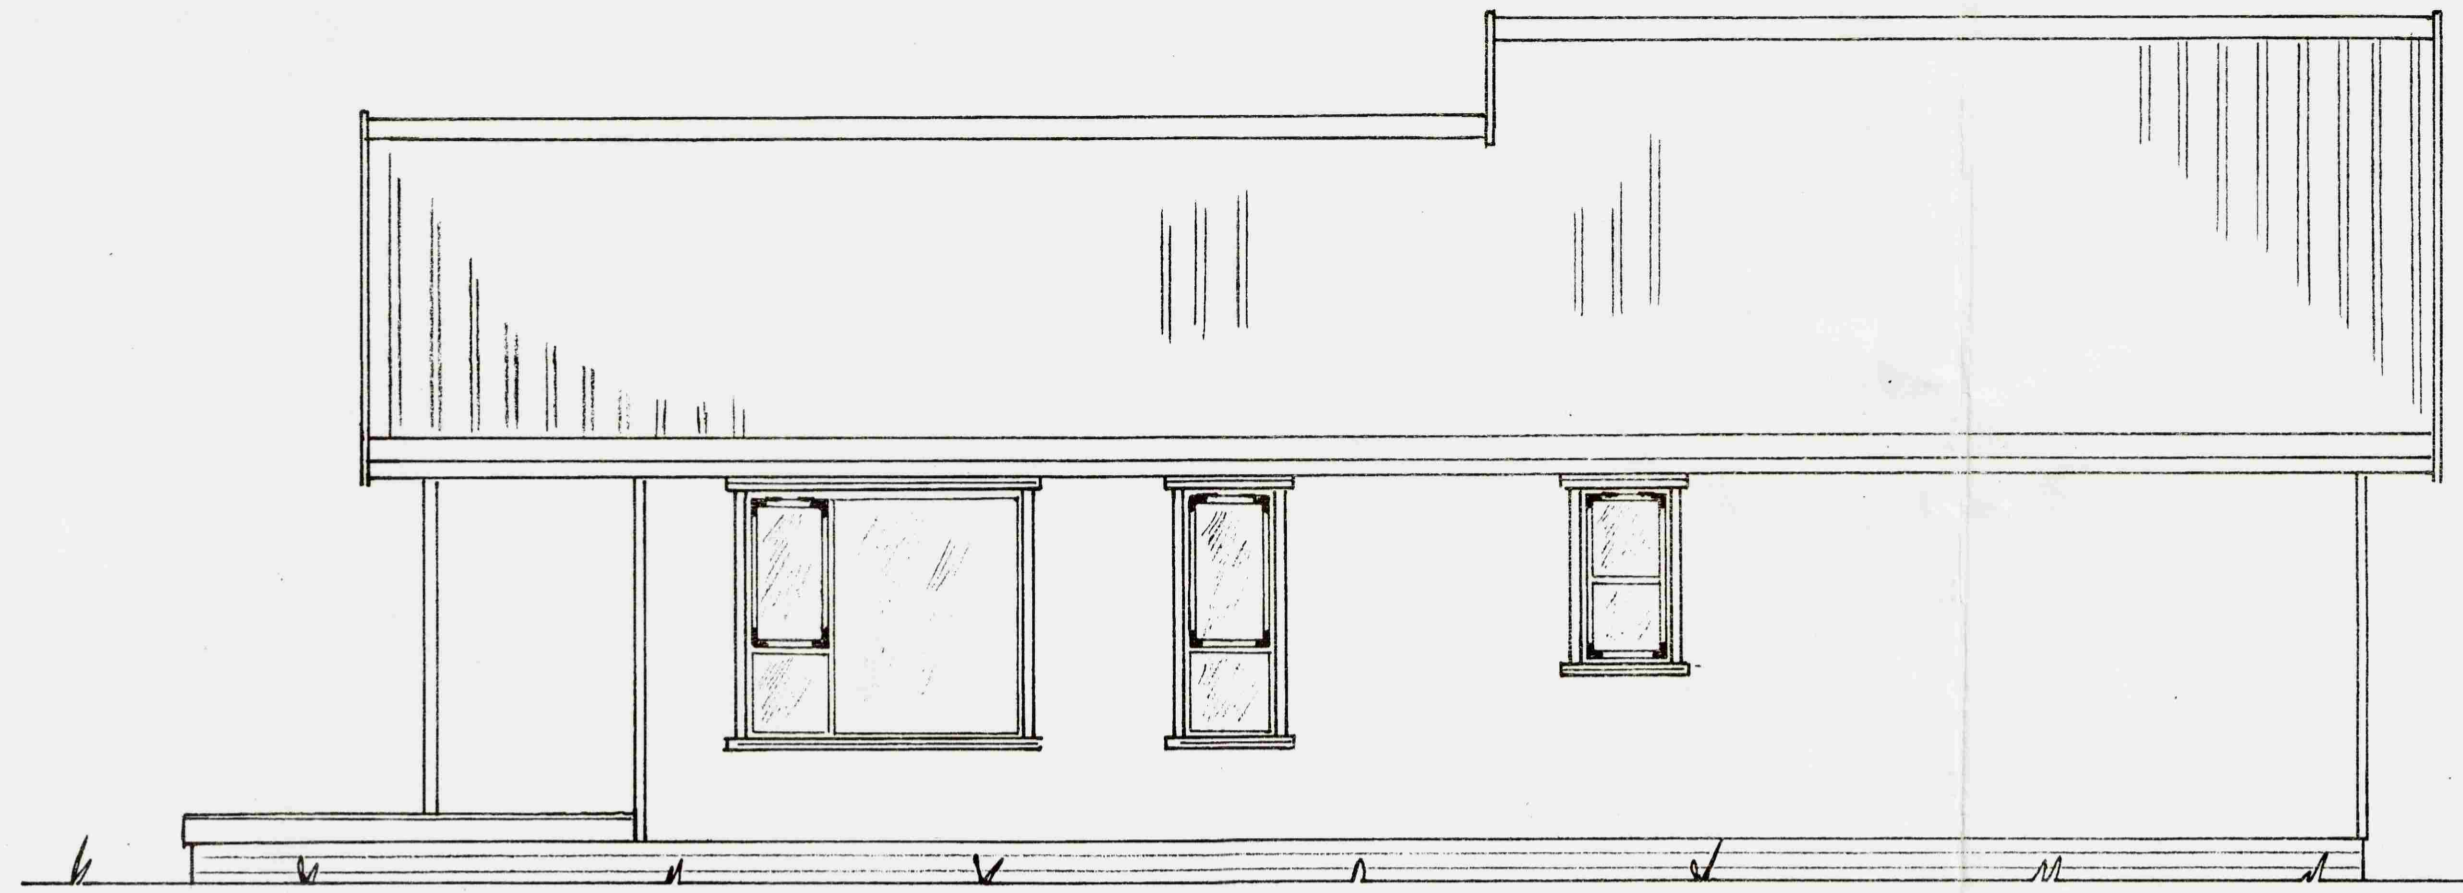

Samþykkt  
13 MAI 2008  
*Algi Kjartan*  
Byggingarfulltrúi uppsveita Árness

Mkv.: 1:50	Sumarhús í landi Bildfells/Tungu, Grímsness og Grafni- ngshreppi Árn. Lóð nr. 8 svæði 1 stærð 14.000 m <sup>2</sup>	TEIKNIVANGUR
Dags. apríl '08	Eigendur: Jón Baldur Hlíðberg kt. 290557-4299 og Asta Vilborg Njálisdóttir kt 010765-4479	<i>William Þorsteinsson</i> 270733-2559
Nr. 231-02	Útlit II	<i>Eiríkur Þorsteinsson</i> 201032-4829