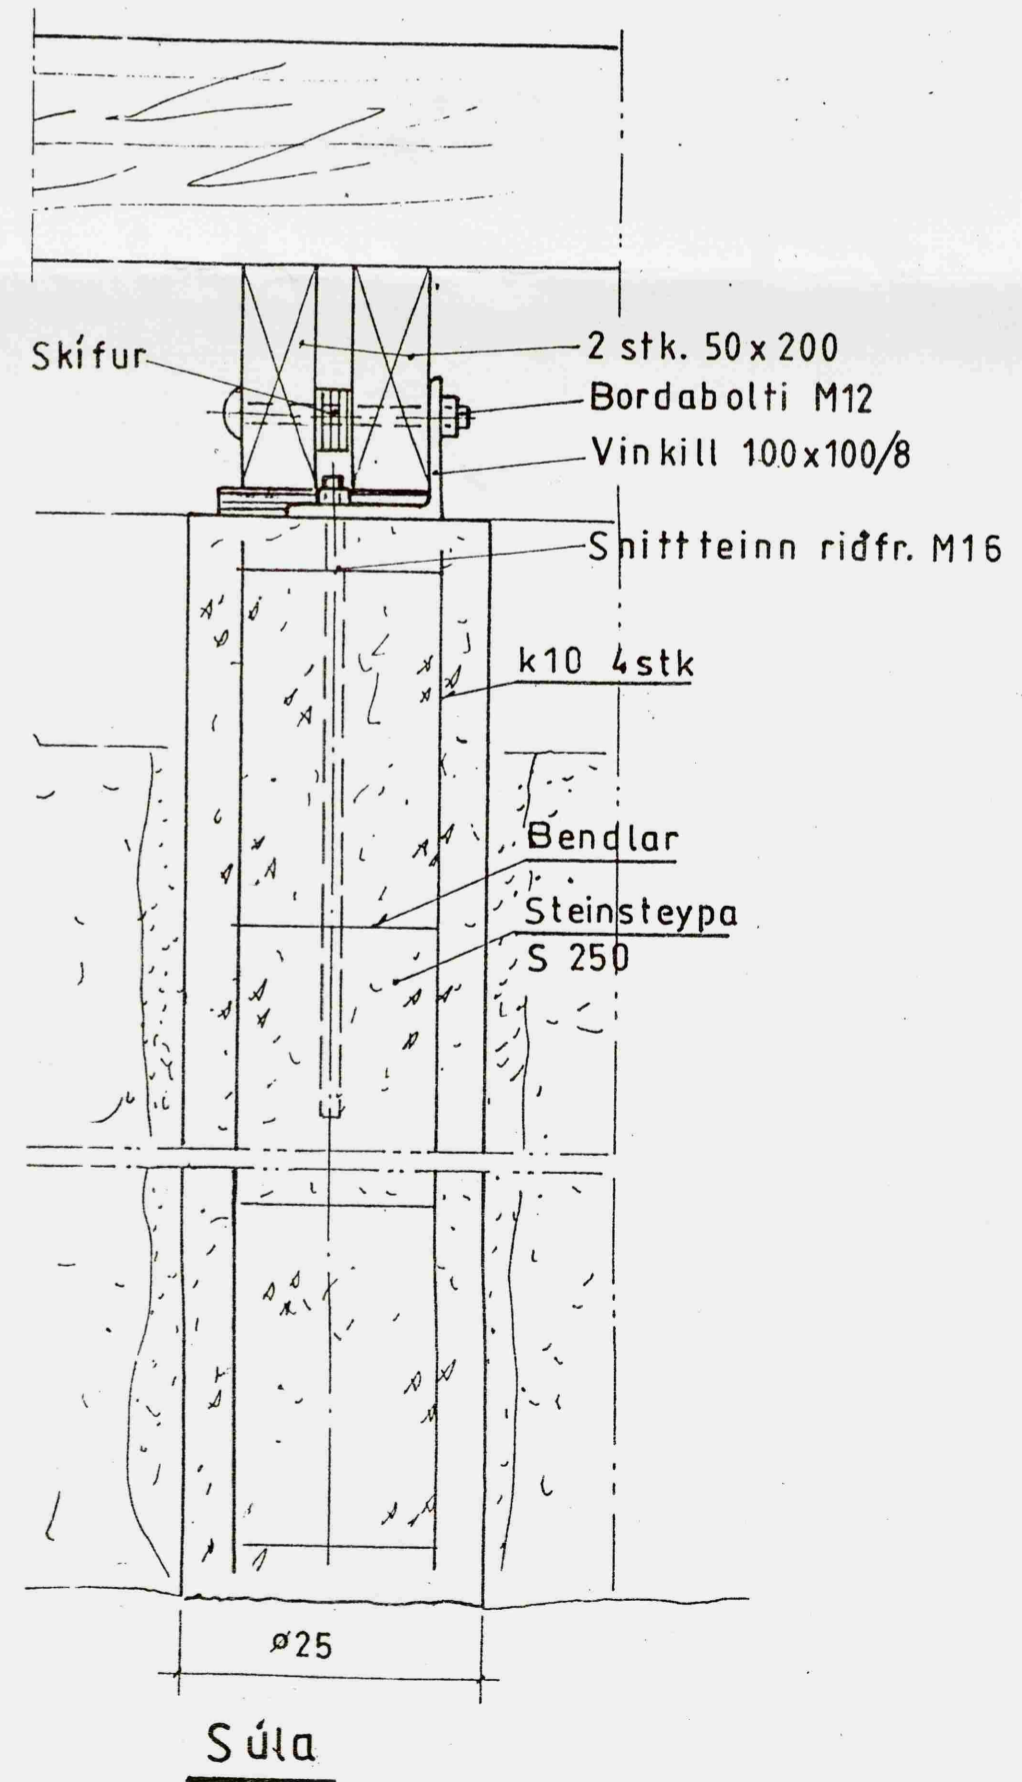

Samþykkt

13 MAI 2008

Byggingarfulltrúi uppsveita Árnessýslu

Binding verandar við sökkul og súlu.

Mkv: 1:5, 1:10	Sumarhús í landi Bildfells/Tungu, Grímsness og Grafningshreppi Arn.Lód nr. 8 svæði 1 stærð 14.000 m ²	TEIKNIVANGUR
Dags: apríl '08	Eigendur: Jón Baldur Hlíðberg kt. 290557-4299 og Ásta Vilborg Njálisdóttir kt 010765-4479	
Nr 231-07	Snid í sökkul	270733-2559 201032-4829