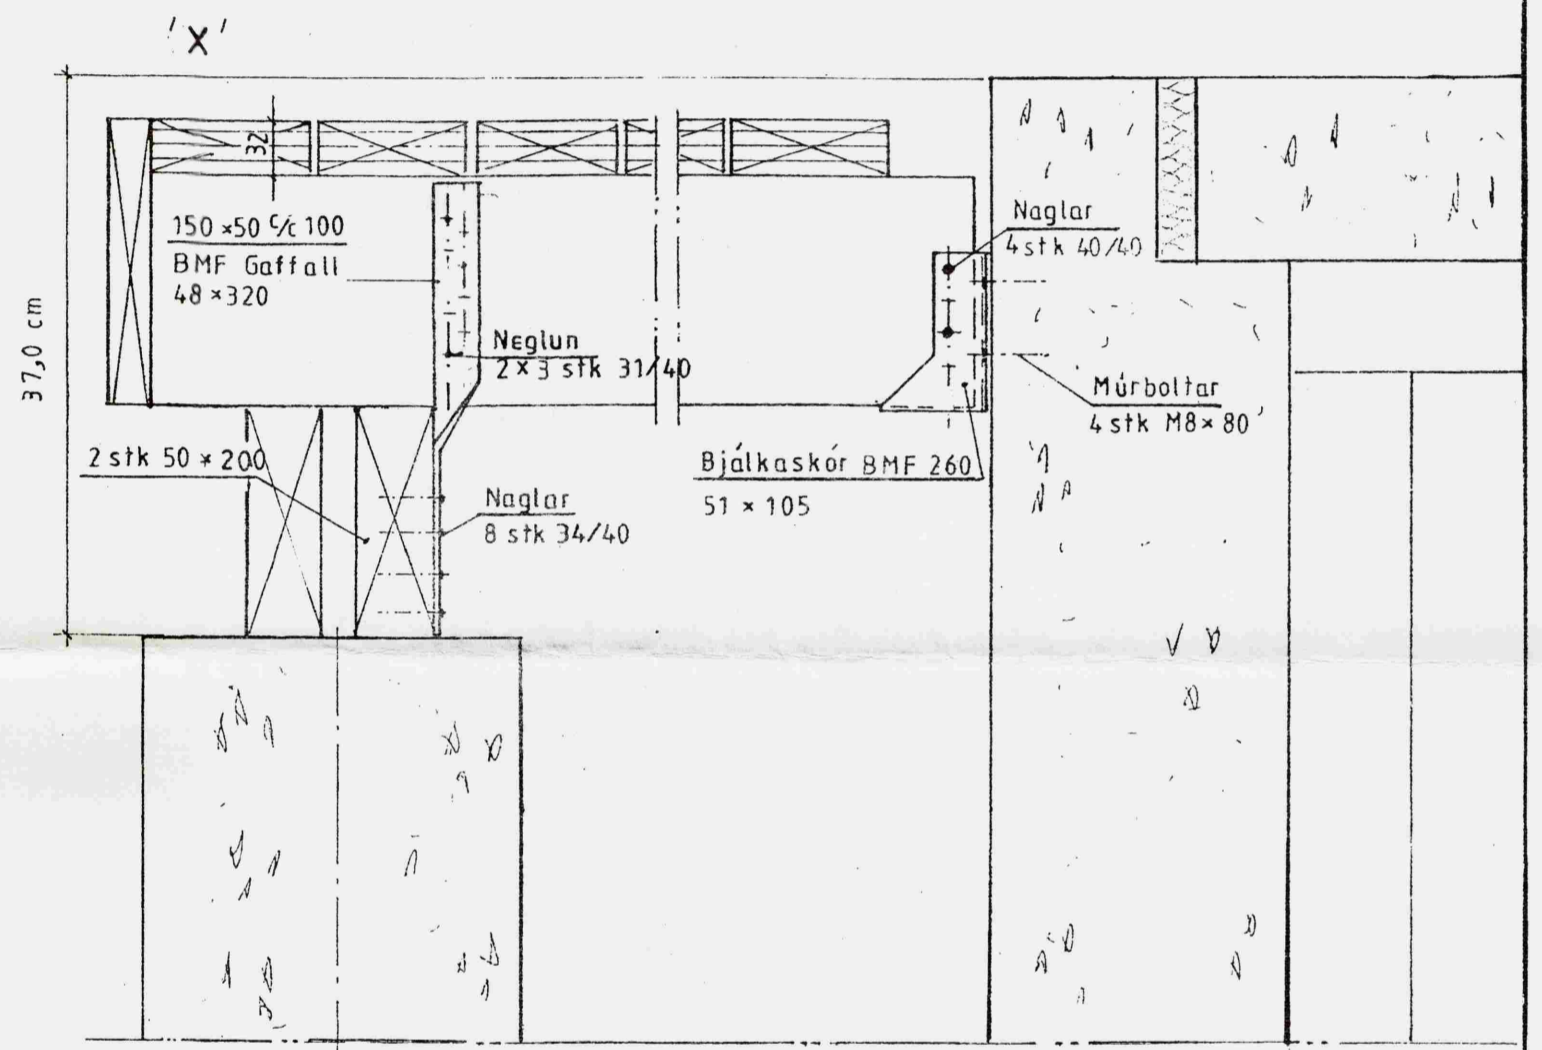

Samþykkt

13 MAI 2008

Byggingarfulltrúi uppsveita Árnessýslu

Binding verandar við sökkul og súlu.

Mkv: 1:5, 1:10	Sumarhús í landi Bildfells/Tungu, Grímsness og Grafningshreppi Arn.Lód nr. 8 svæði 1 stærð 14.000 m ²	TEIKNIVANGUR
Dags: apríl '08	Eigendur: Jón Baldur Hlíðberg kt. 290557-4299 og Ásta Vilborg Njálisdóttir kt 010765-4479	
Nr 231-07	Snid í sökkul	270733-2559 201032-4829