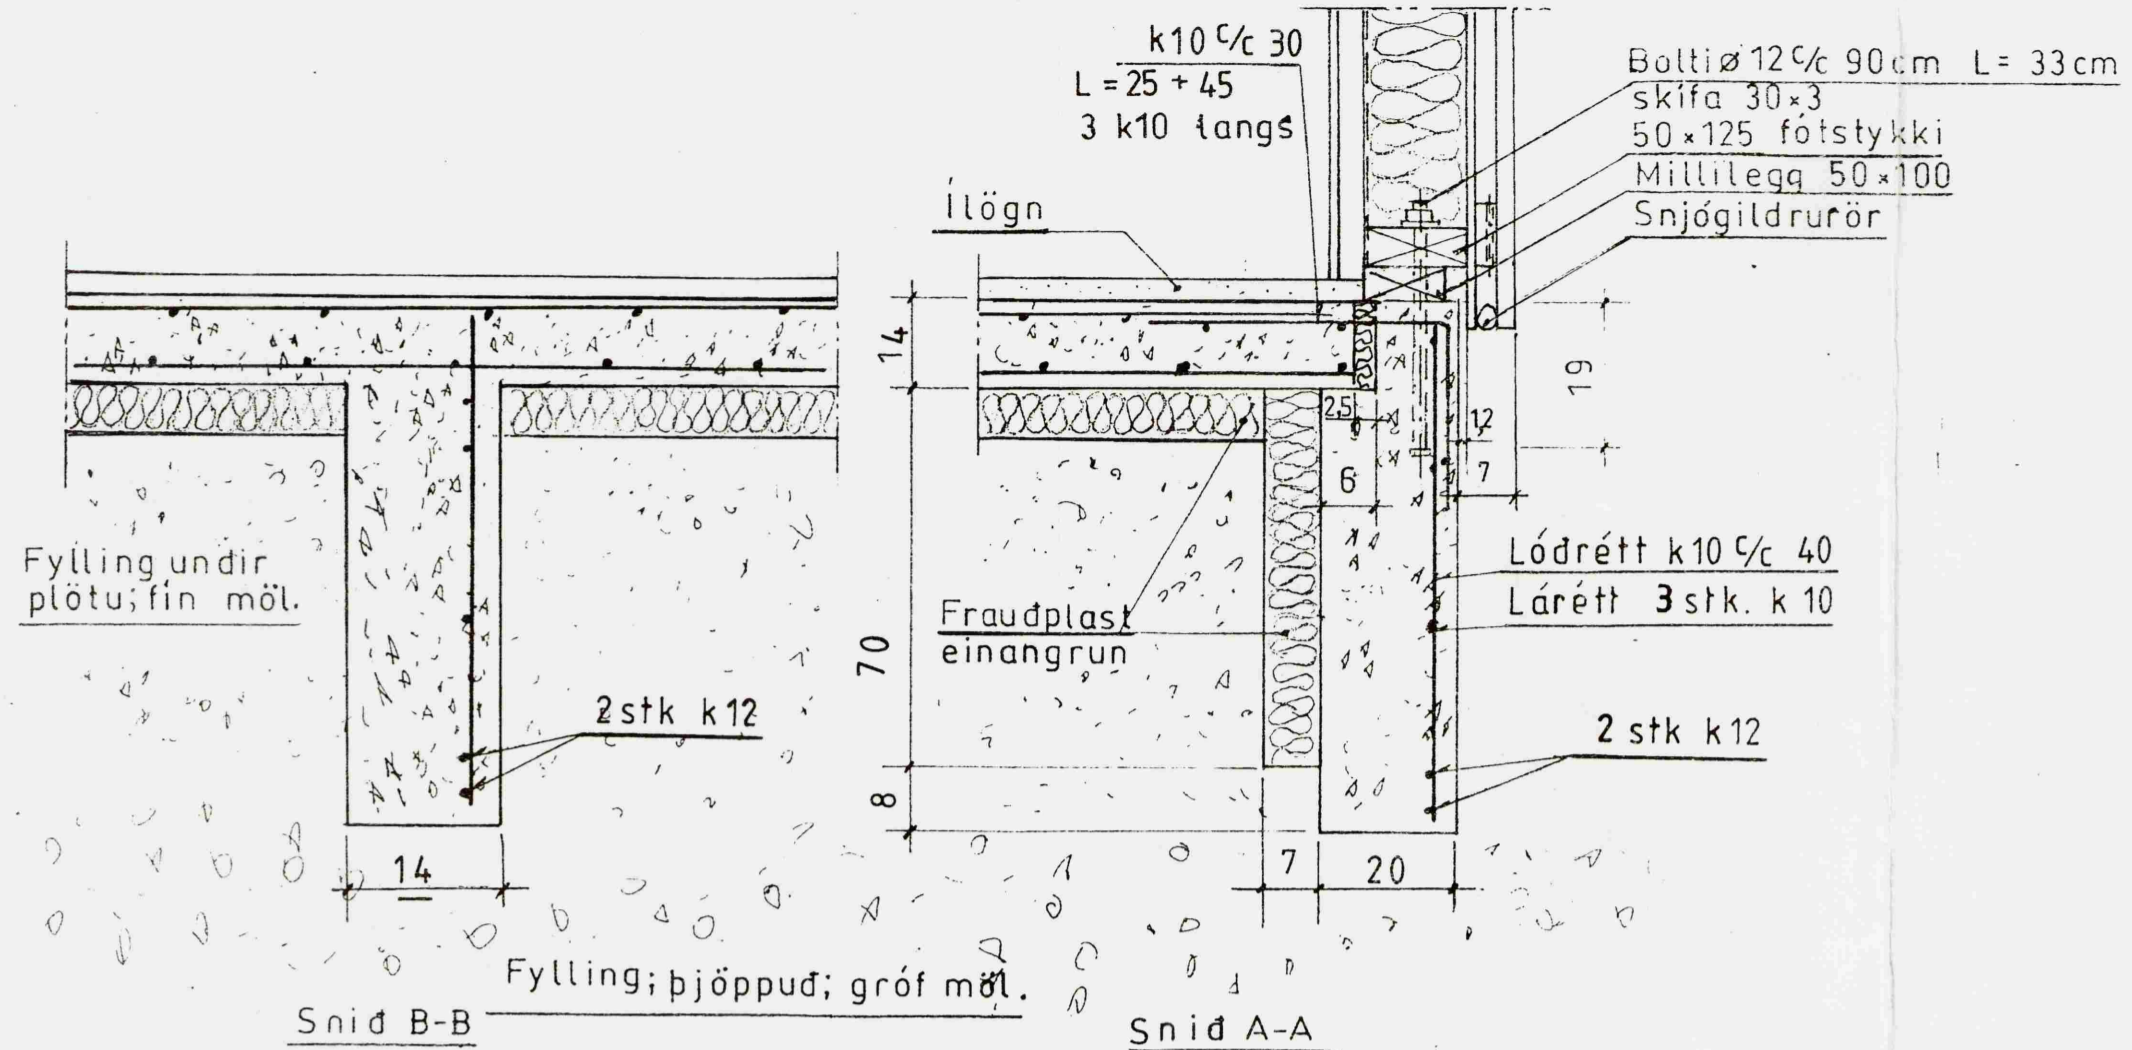

Samþykkt

13 MAI 2008

Byggingarfulltrúi uppsveita Árnessýslu

Binding verandar við sökkul og súlu.

Mkv: 1:5, 1:10	Sumarhús í landi Bildfells/Tungu, Grímsness og Grafningshreppi Arn.Lód nr. 8 svæði 1 stærð 14.000 m ²	TEIKNIVANGUR
Dags: apríl '08	Eigendur: Jón Baldur Hlíðberg kt. 290557-4299 og Ásta Vilborg Njálisdóttir kt 010765-4479	
Nr 231-07	Snid í sökkul	270733-2559 201032-4829