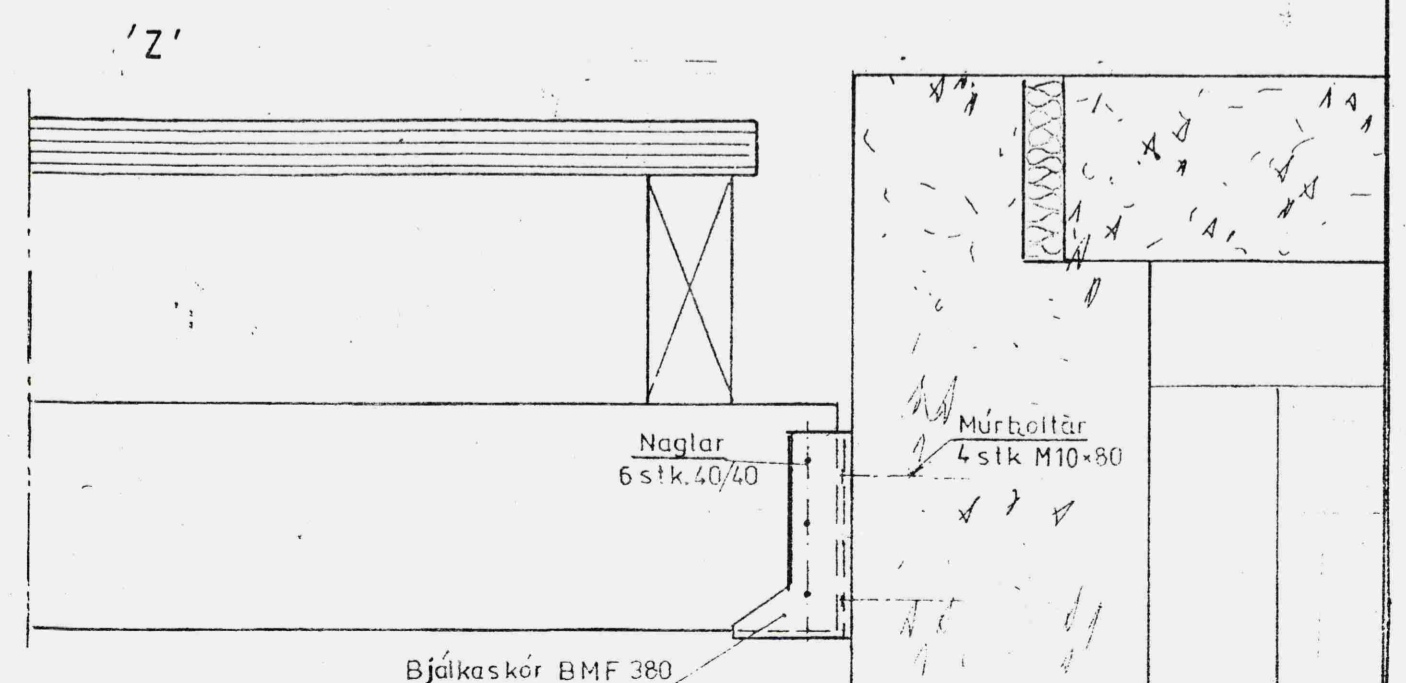

Samþykkt

13 MAI 2008

Byggingarfulltrúi uppsveita Árnessýslu

Binding verandar við sökkul og súlu.

Mkv: 1:5, 1:10	Sumarhús í landi Bildfells/Tungu, Grímsness og Grafningshreppi Arn.Lód nr. 8 svæði 1 stærð 14.000 m ²	TEIKNIVANGUR
Dags: apríl '08	Eigendur: Jón Baldur Hlíðberg kt. 290557-4299 og Ásta Vilborg Njálisdóttir kt 010765-4479	
Nr 231-07	Snid í sökkul	270733-2559 201032-4829