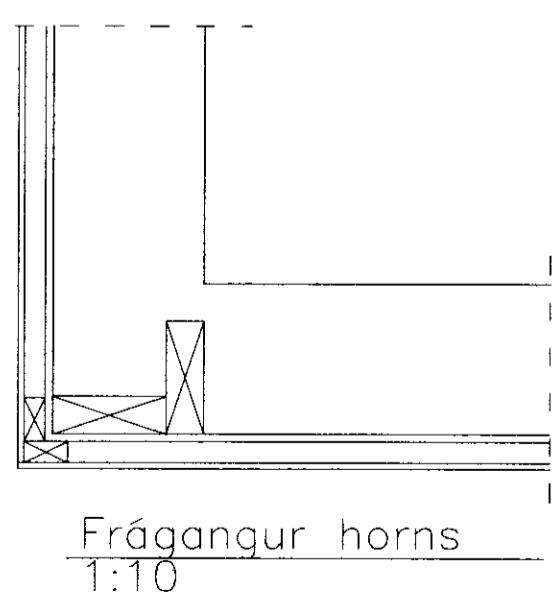

MÓTTEKIÐ
 26 SEPT. 2011
 Byggingstullur, uppsetning, Amnissýsla og Floatr.

Málsetningar í mm
Skýringar sjá teikningu B100

Hofsvík 8, Grímsnes- og Grafn.hr. Frístundahús Burðarvirki – Snið í útveggi	Tölvunafn.	
	Málkvarði:	Hannað sv sept. 2011 Teiknað sv sept. 2011 Samb. <i>Sveinn Valdimarsson</i> Plottað 14.9.2011
	Teikningarnúmer	SV.11-02 B104
	Breyting:	
Sveinn Valdimarsson Suðurgarði 1, 230 Keflavík, kt. 271068-3879 sími 421 5678, sudurgardur1@simnet.is		Ath.
Sveinn Valdimarsson MVFL kt. 271068-3879		