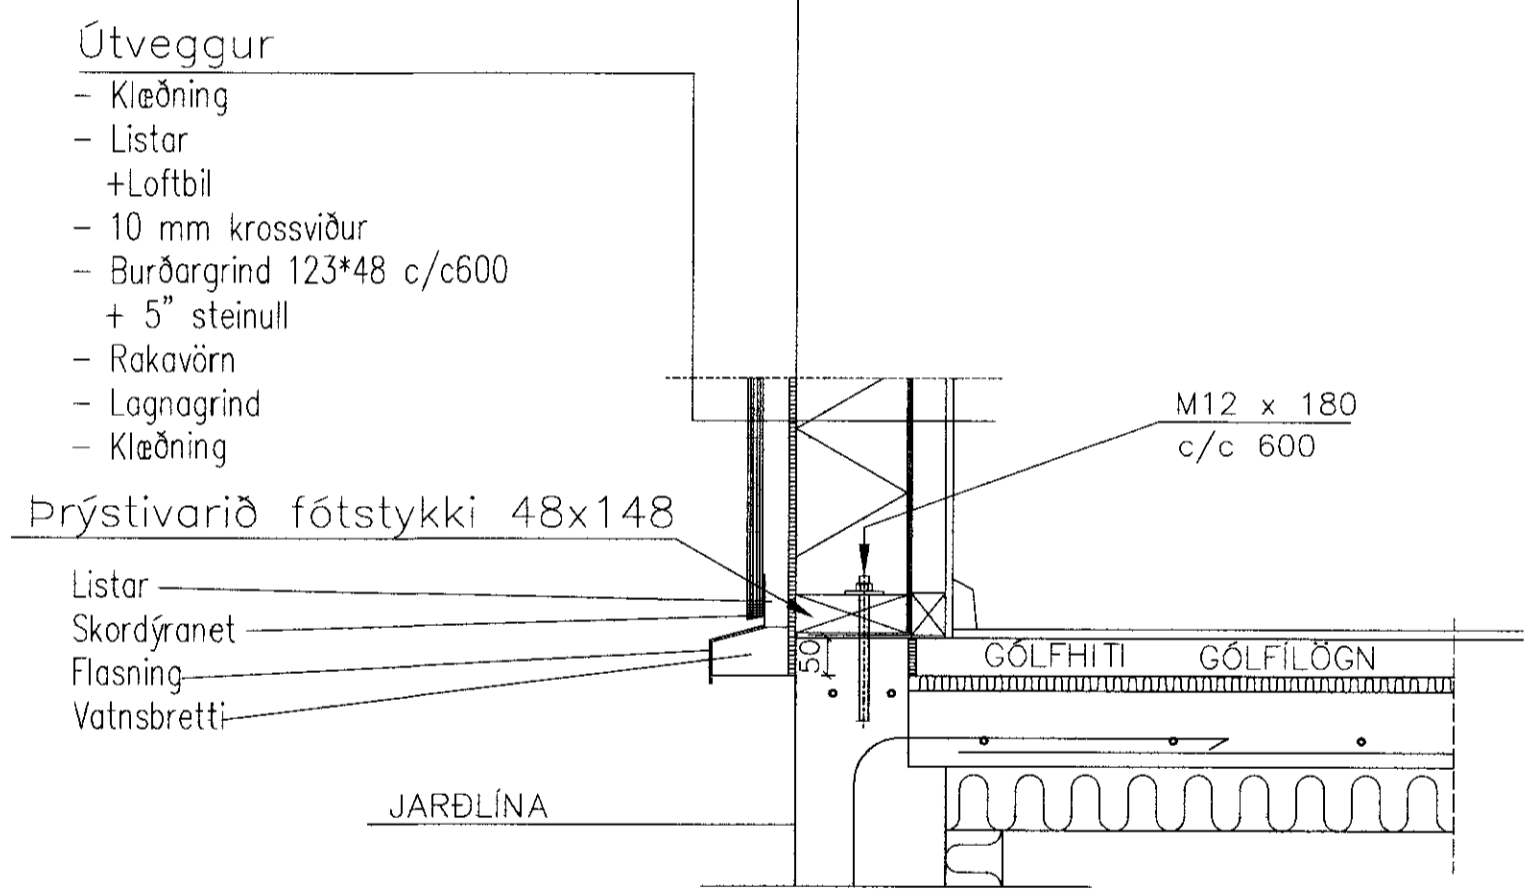

MÓTTEKIÐ
 26 SEPT. 2011
 Byggingstullur, uppsetning, Amnissýsla og Floatr.

Málsetningar í mm
Skýringar sjá teikningu B100

Hofsvík 8, Grímsnes- og Grafn.hr. Frístundahús Burðarvirki – Snið í útveggi	Tölvunafn.	
	Málkvarði:	Hannað sv sept. 2011 Teiknað sv sept. 2011 Samb. <i>Sveinn Valdimarsson</i> Plottað 14.9.2011
	Teikningarnúmer	SV.11-02 B104
	Breyting:	
Sveinn Valdimarsson Suðurgarði 1, 230 Keflavík, kt. 271068-3879 sími 421 5678, sudurgardur1@simnet.is		Ath.
Sveinn Valdimarsson MVFL kt. 271068-3879		