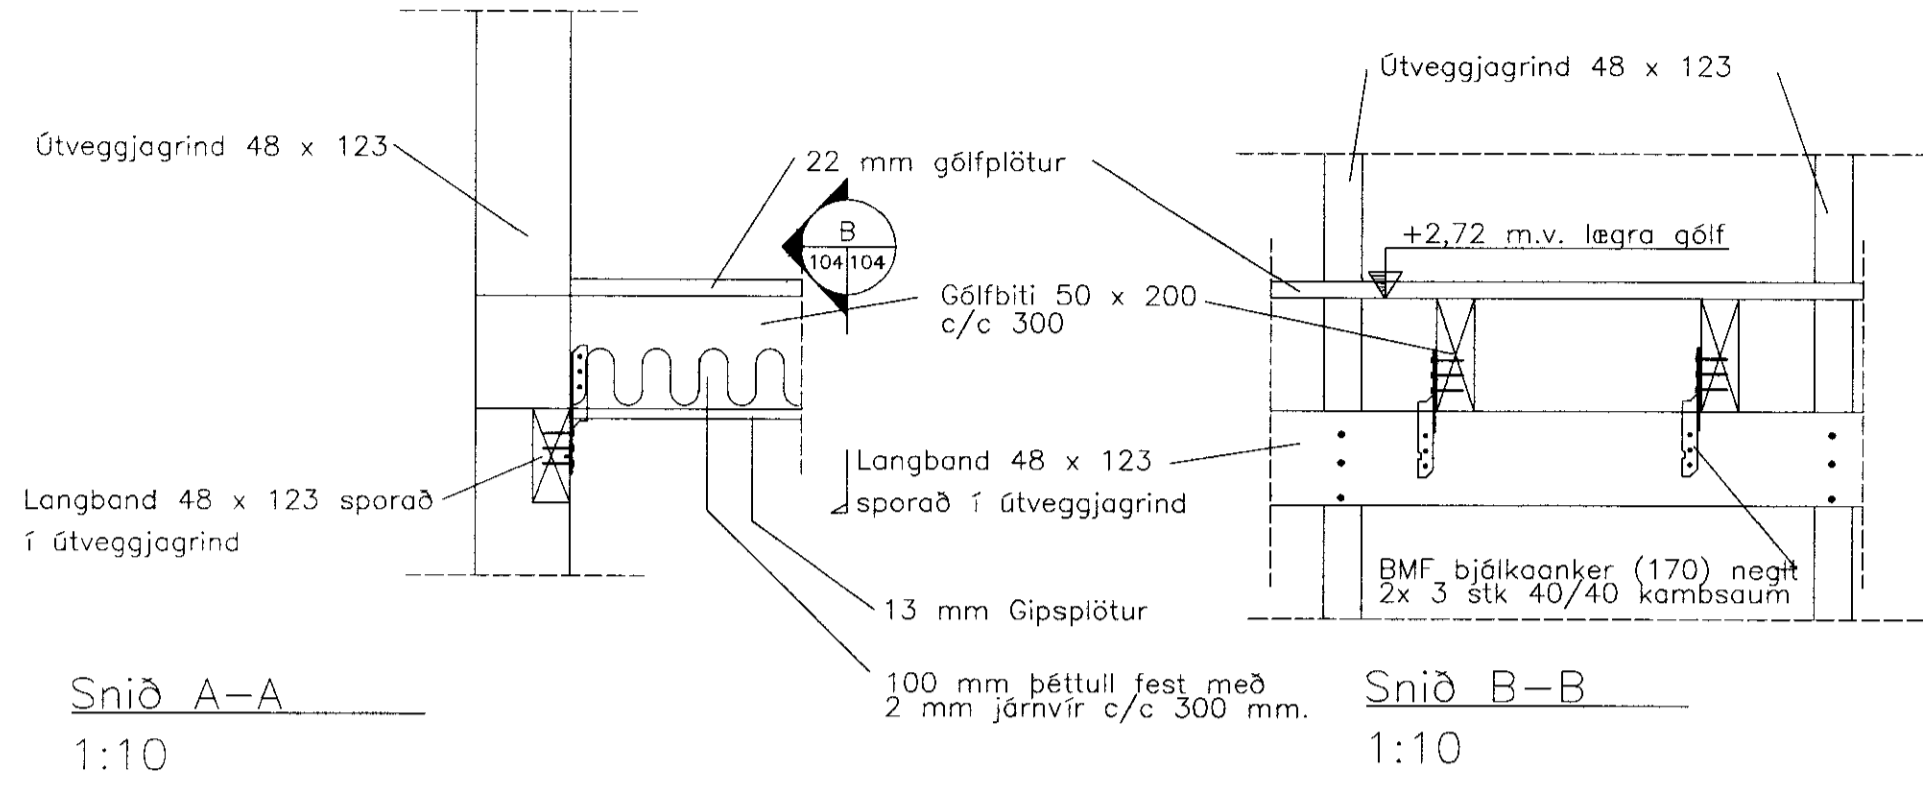

MÓTTEKIÐ
 26 SEPT. 2011
 Byggingstullur, uppsetning, Amnissýsla og Floatr.

Málsetningar í mm
Skýringar sjá teikningu B100

Hofsvík 8, Grímsnes- og Grafn.hr. Frístundahús Burðarvirki – Snið í útveggi	Tölvunafn.	
	Málkvarði:	Hannað sv sept. 2011 Teiknað sv sept. 2011 Samb. <i>Sveinn Valdimarsson</i> Plottað 14.9.2011
	Teikningarnúmer	SV.11-02 B104
	Breyting:	
Sveinn Valdimarsson Suðurgarði 1, 230 Keflavík, kt. 271068-3879 sími 421 5678, sudurgardur1@simnet.is		Ath.
Sveinn Valdimarsson MVFL kt. 271068-3879		