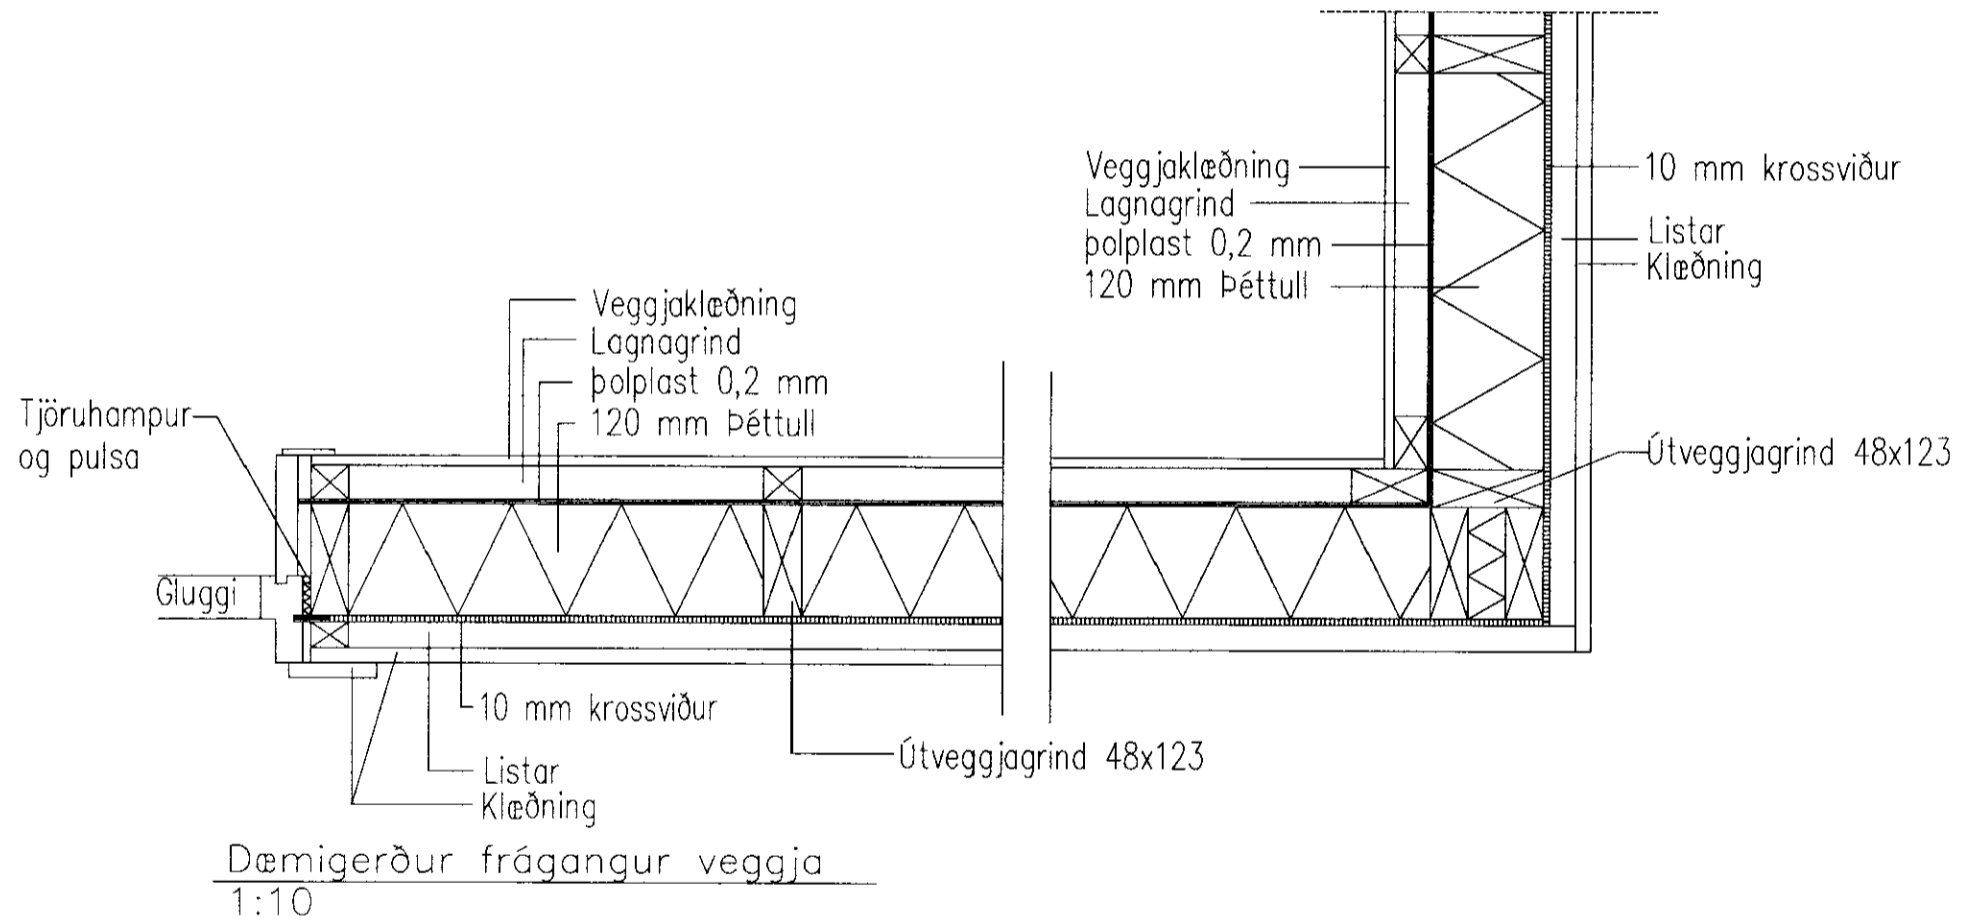

MÓTTEKIÐ
 26 SEPT. 2011
 Byggingstullur, uppsetning, Amnissýsla og Floatr.

Málsetningar í mm
Skýringar sjá teikningu B100

Hofsvík 8, Grímsnes- og Grafn.hr. Frístundahús Burðarvirki – Snið í útveggi	Tölvunafn.	
	Málkvarði:	Hannað sv sept. 2011 Teiknað sv sept. 2011 Samb. <i>Sveinn Valdimarsson</i> Plottað 14.9.2011
	Teikningarnúmer	SV.11-02 B104
	Breyting:	
Sveinn Valdimarsson Suðurgarði 1, 230 Keflavík, kt. 271068-3879 sími 421 5678, sudurgardur1@simnet.is		Ath.
Sveinn Valdimarsson MVFL kt. 271068-3879		