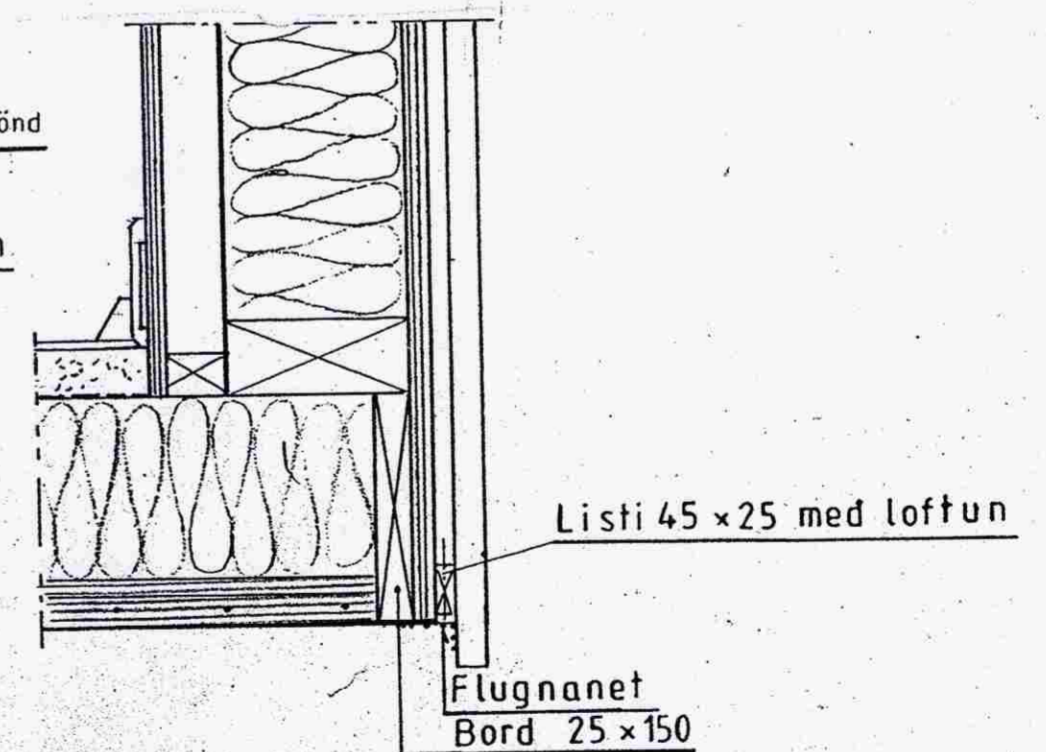

MÓTTEKIÐ
 03 MARS 2009
 Byggingafultrúi uppsv. Ámessýslu og Flóah.

Snið í þak og þakskegg

Snið þar sem veggur og gólf mætast.

Mkv: 1:5	Sumarhúsi í landi Vaðness Grimsness og Grafningshr. Árnass. Lód nr. 30 við Hvítárbraut stærð 1,4 ha	TEIKNIVANGUR
Dags. feb. '09	Eigandi Vilhelm Andersen kt 060436-2239	<i>[Signature]</i> 270733-2559
Nr. 023-05	SNIDMYND. Stöðluð mynd.	<i>[Signature]</i> 201032-4829
	Deilimynd.	