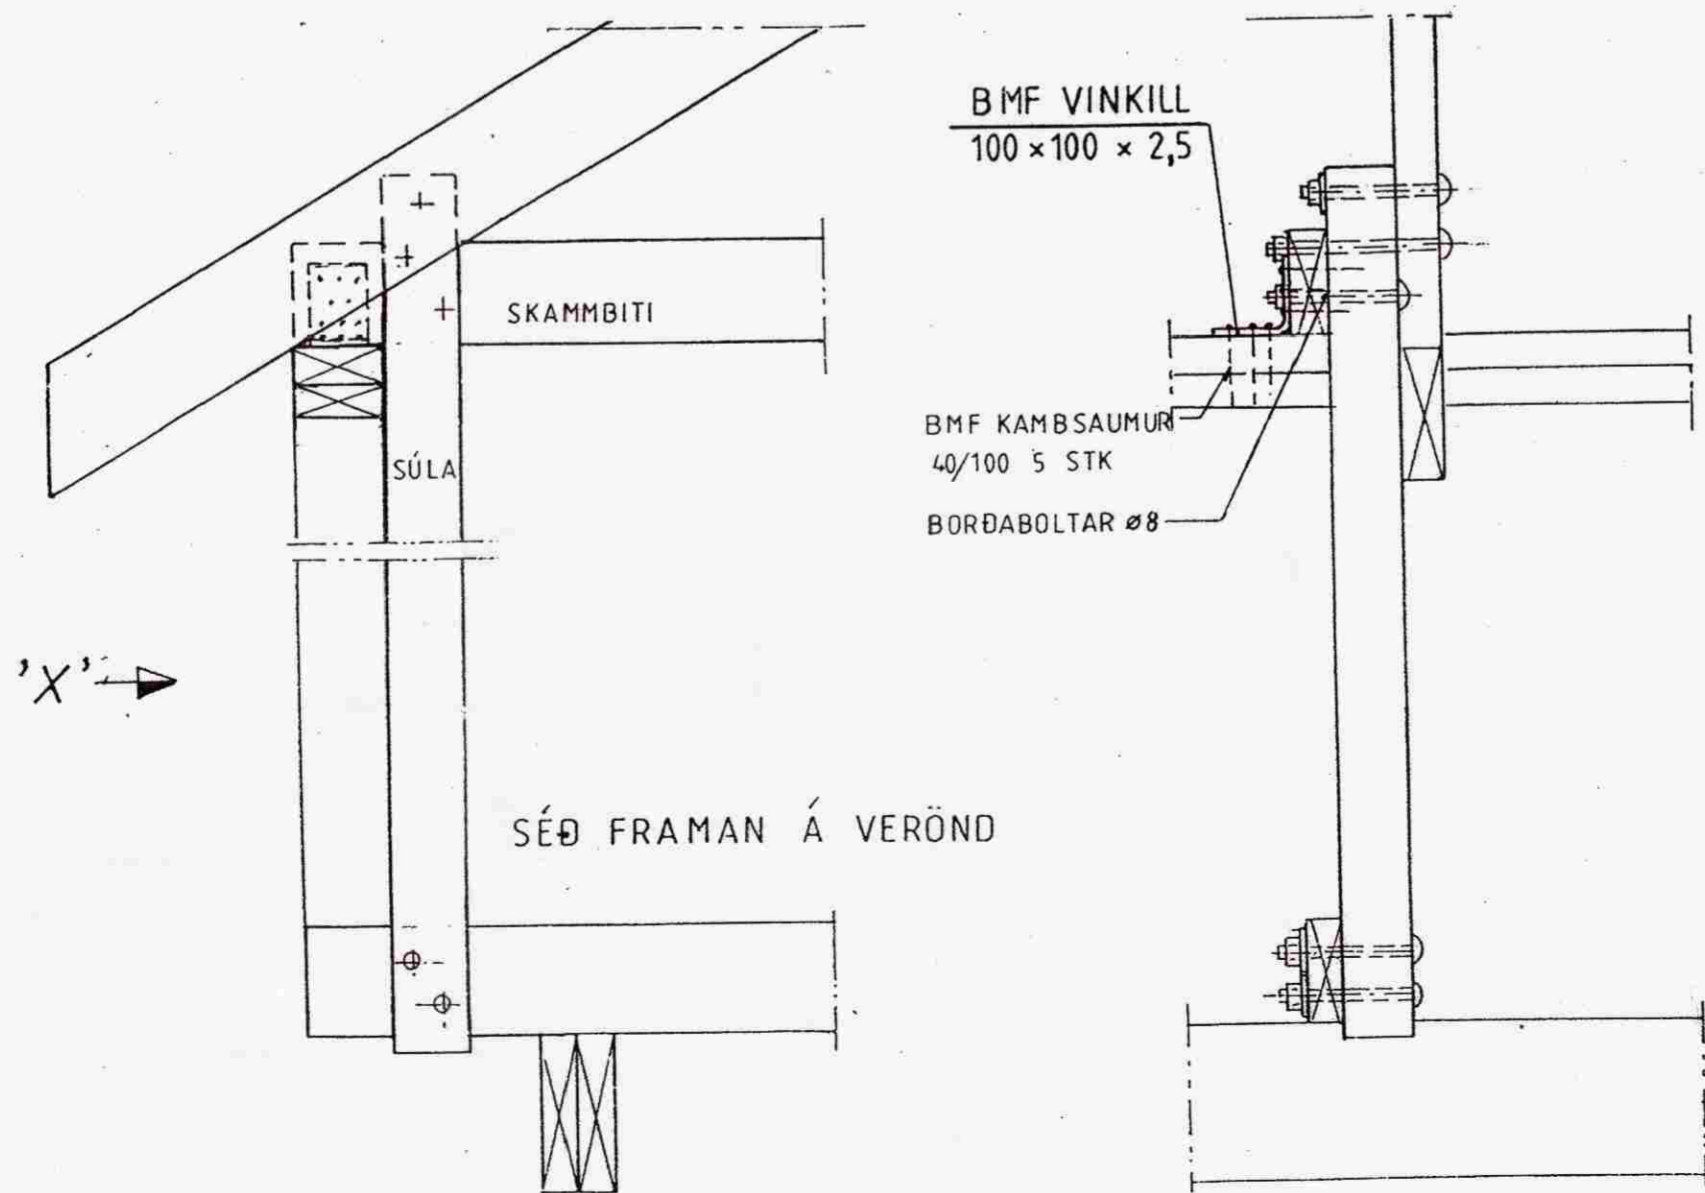

MÓTTEKIÐ
 03 MARS 2009
 Byggingafultrúi uppsv. Ámessýslu og Flóah.

Snið í þak og þakskegg

Snið þar sem veggur og gólf mætast.

Mkv: 1:5	Sumarhúsi í landi Vaðness Grimsness og Grafningshr. Árnass. Lód nr. 30 við Hvítárbraut stærð 1,4 ha	TEIKNIVANGUR
Dags. feb. '09	Eigandi Vilhelm Andersen kt 060436-2239	<i>[Signature]</i> 270733-2559
Nr. 023-05	SNIDMYND. Stöðluð mynd.	<i>[Signature]</i> 201032-4829
	Deilimynd.	