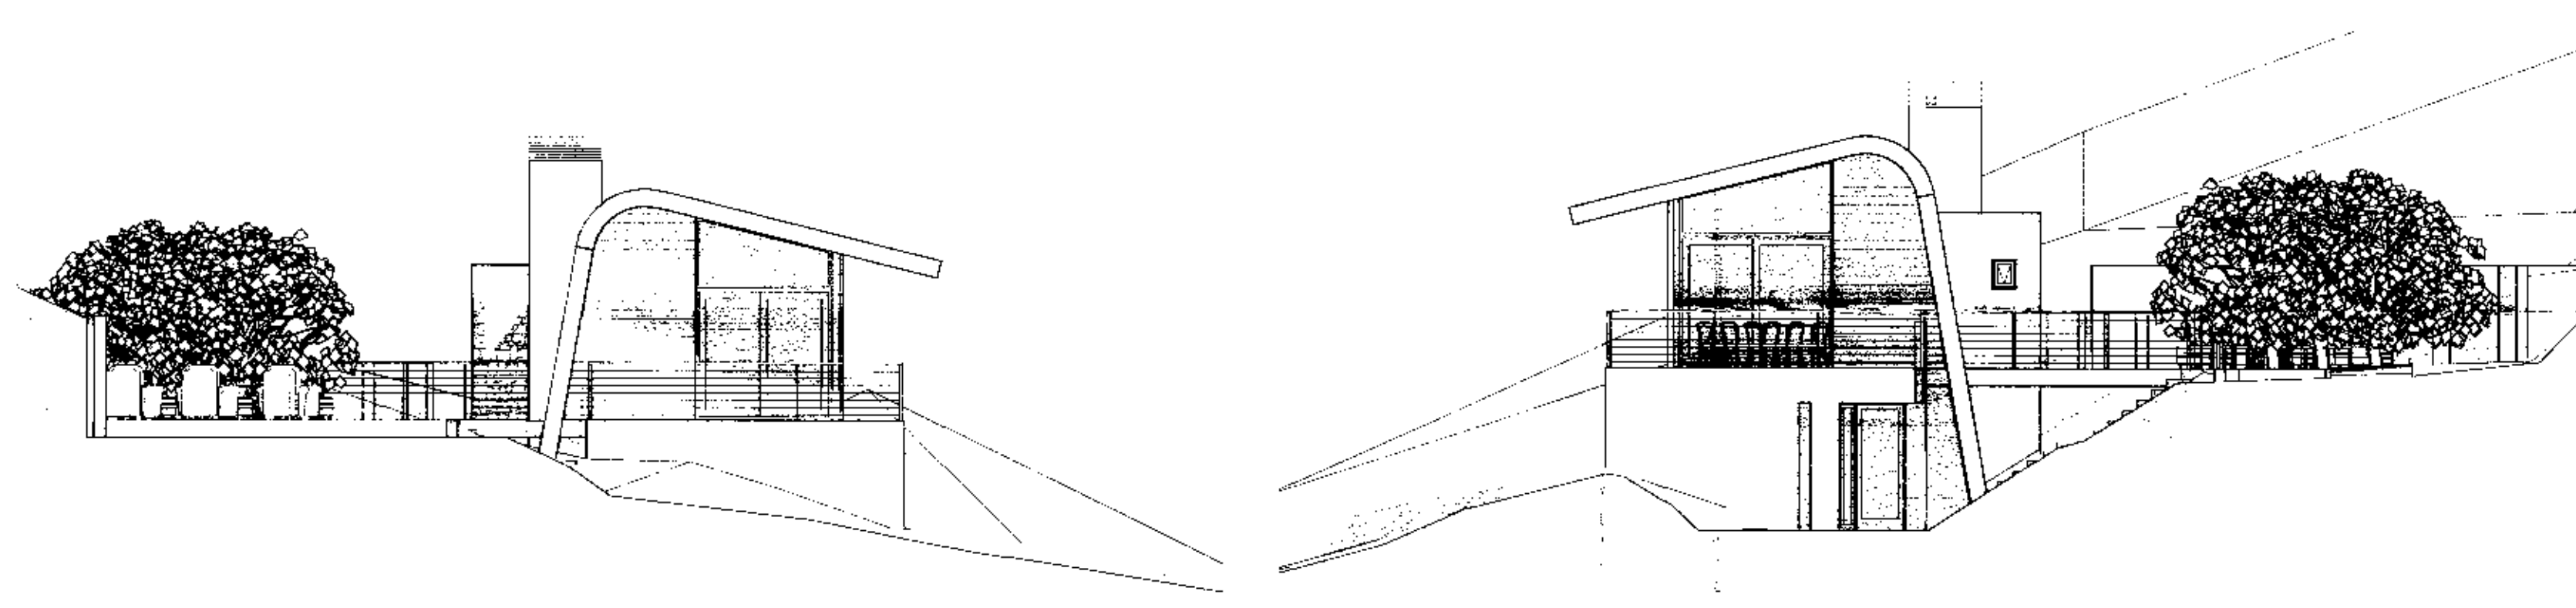

1:101,44

norður

1:100

suður

1:100